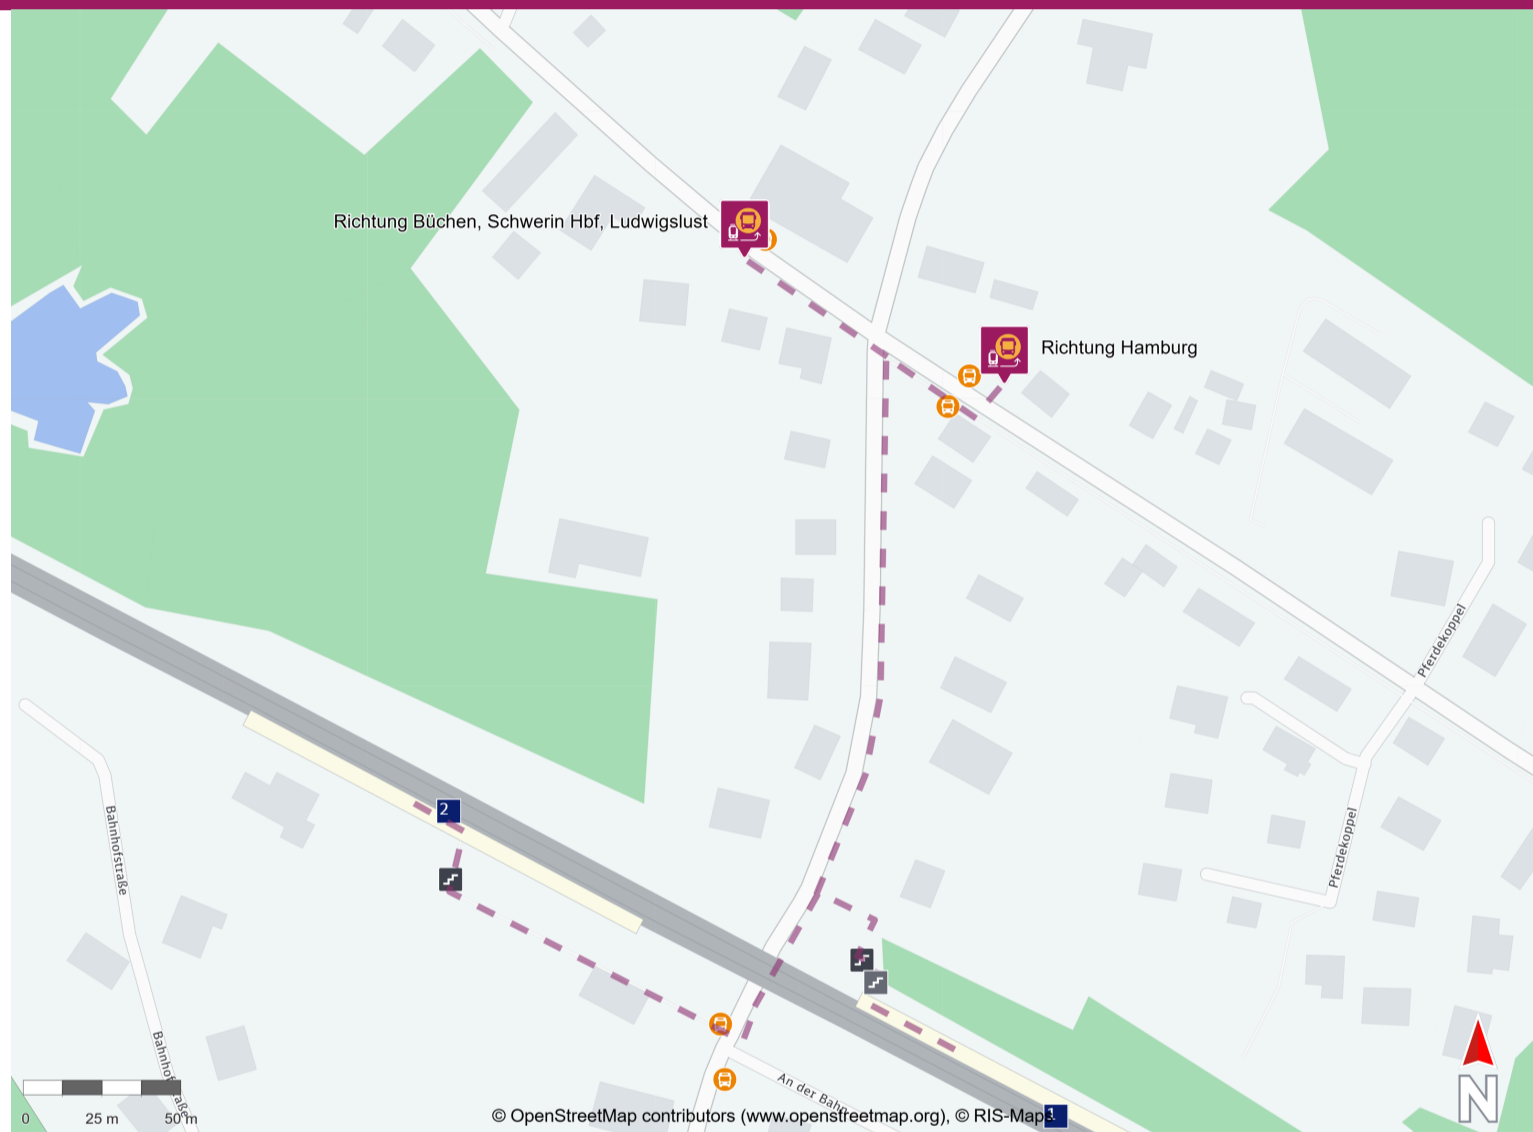

Ihr Weg zum Ersatzverkehr Müssen

Your way to the replacement service stop Müssen

Abfahrtszeiten und weitere Informationen

Departure times and
additional information

 **Barrierefreier Weg**
Accessible way

 **Nicht-barrierefreier Weg**
Non-accessible way

Wegbeschreibung zur Ersatzhaltestelle*

Begeben Sie sich an die Bergstraße. Folgen Sie der Straße nach Norden und überqueren Sie ggf. die Brücke. Folgen Sie der Bergstraße bis zur Kreuzung Grabauer Straße/Büchener Straße. Biegen Sie nach rechts bzw. links ab und folgen Sie dem Straßenverlauf um die jeweiligen Ersatzhaltestellen zu erreichen.

Directions to the replacement service stop*

Proceed to Bergstraße. Follow the street northwards and, if necessary, cross the bridge. Continue along Bergstraße until you reach the intersection of Grabauer Straße and Büchener Straße. Turn right or left and follow the road to reach the respective replacement stops.