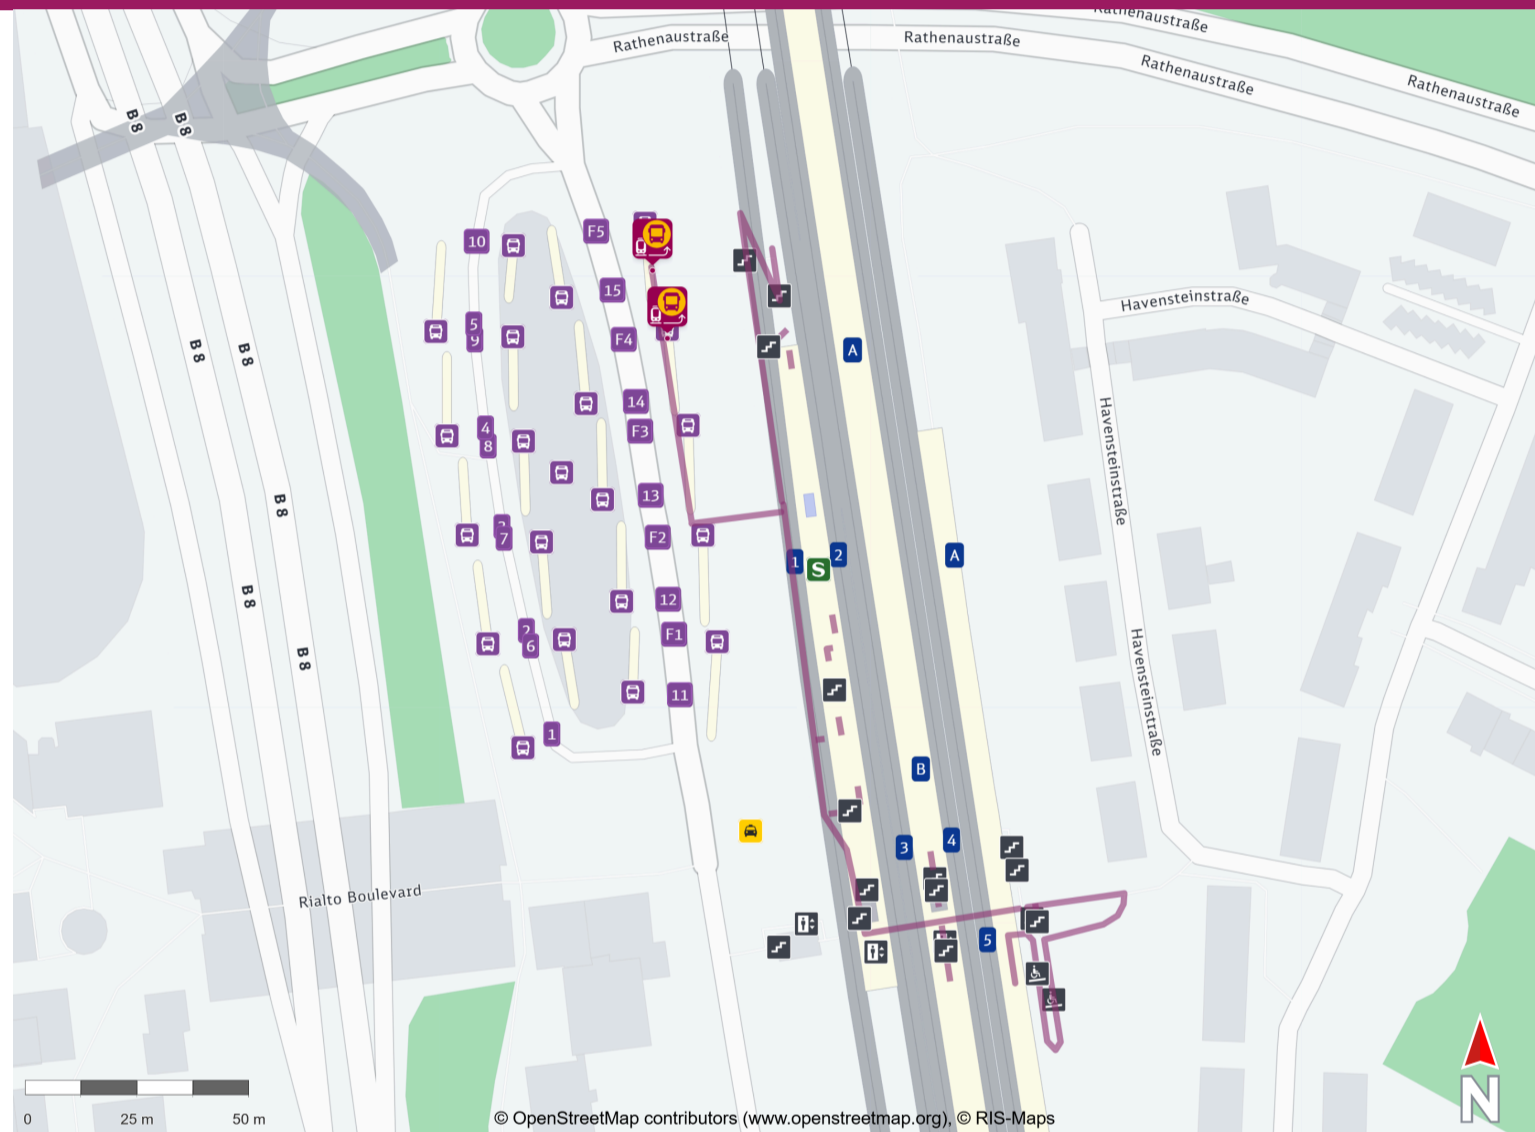

Ihr Weg zum Ersatzverkehr Leverkusen Mitte

Your way to the replacement service stop Leverkusen Mitte

Abfahrtszeiten und weitere Informationen

Departure times and
additional information

 **Barrierefreier Weg**
Accessible way

 **Nicht-barrierefreier Weg**
Non-accessible way

Wegbeschreibung zur Ersatzhaltestelle*

Verlassen Sie den Bahnsteig und begeben Sie sich an die Heinrich-von-Stephan-Straße. Die Ersatzhaltestelle befindet sich am Busbahnhof am Bussteig F4 und F5.

Kontakt/Contact:

Internet bahnhof.de/leverkusen-mitte

* Eine Fahrradmitnahme im Ersatzverkehr ist grundsätzlich nicht möglich.
Taking bicycles on replacement services is generally not possible.