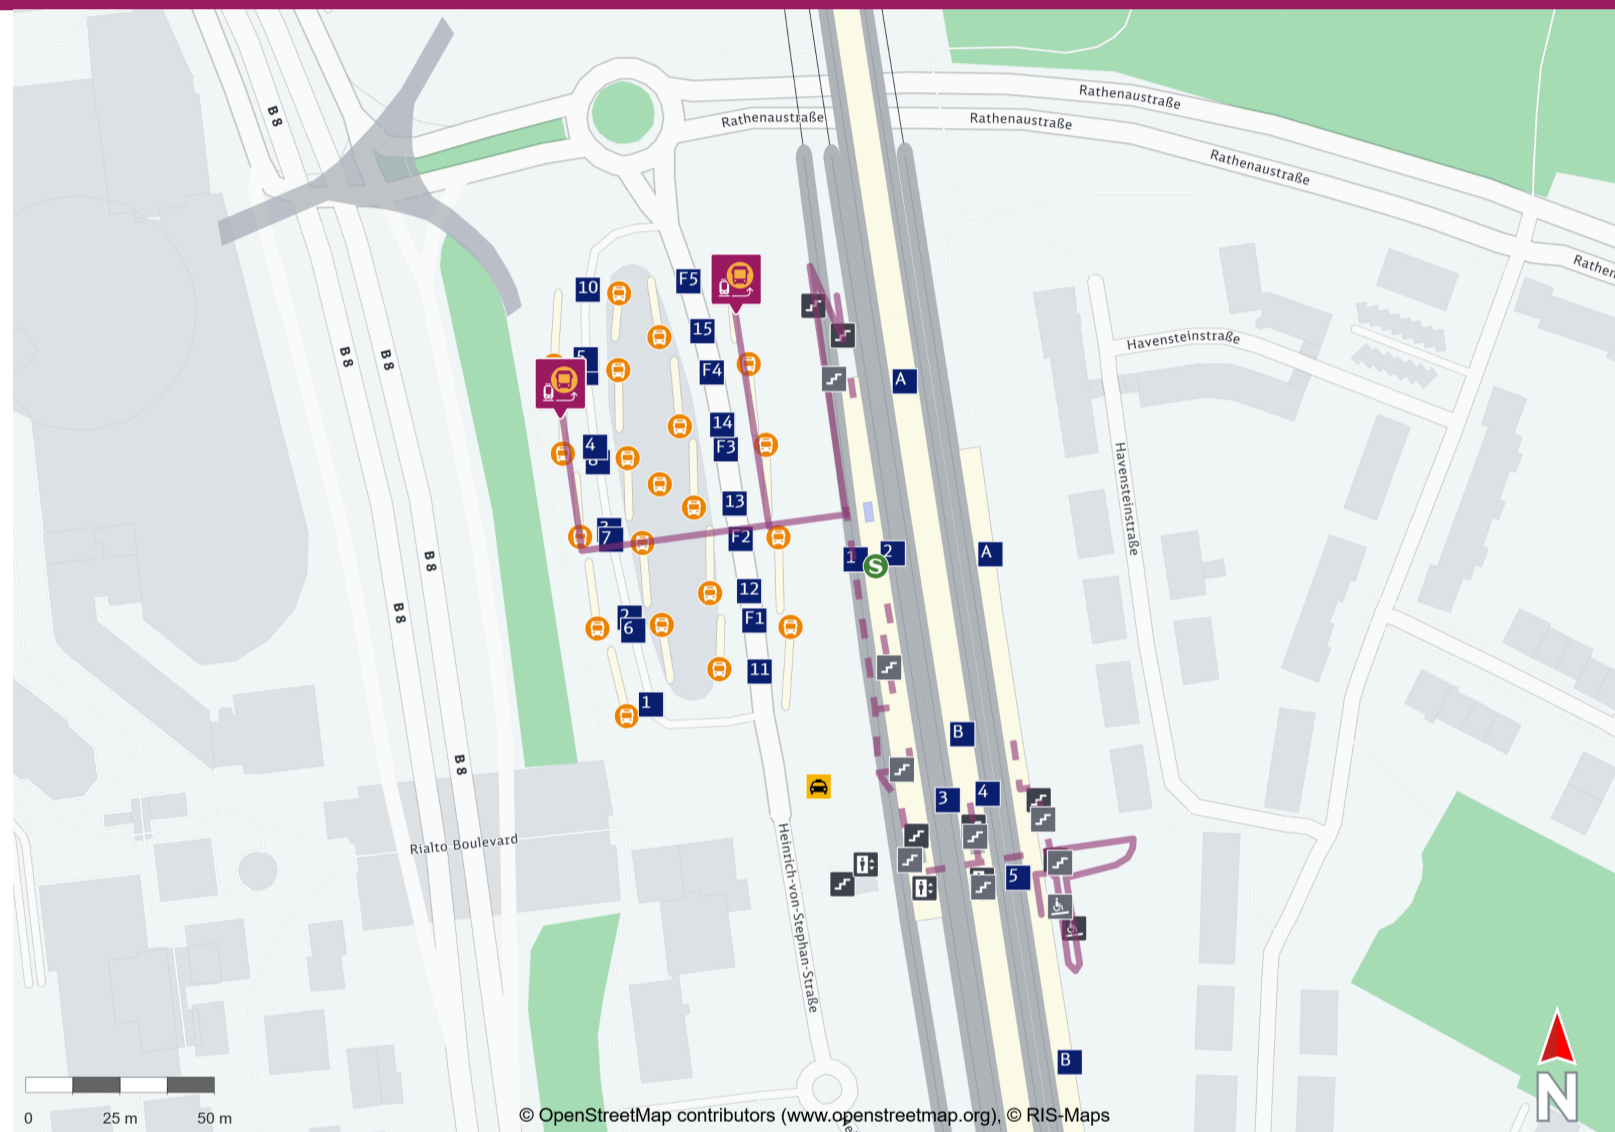

Ihr Weg zum Ersatzverkehr Leverkusen Mitte

Your way to the replacement service stop Leverkusen Mitte

Abfahrtszeiten und weitere Informationen

Departure times and
additional information

 **Barrierefreier Weg**
Accessible way

 **Nicht-barrierefreier Weg**
Non-accessible way

Wegbeschreibung zur Ersatzhaltestelle*

Verlassen Sie den Bahnsteig und begeben Sie sich an die Heinrich-von-Stephan-Straße. Die Ersatzhaltestelle befindet sich am Busbahnhof am Bussteig F2, 3 und F4, 5. Der Ausstieg befindet sich am Bussteig 4.

Kontakt/Contact:

Internet bahnhof.de/leverkusen-mitte

* Eine Fahrradmitnahme im Ersatzverkehr ist grundsätzlich nicht möglich.
Taking bicycles on replacement services is generally not possible.