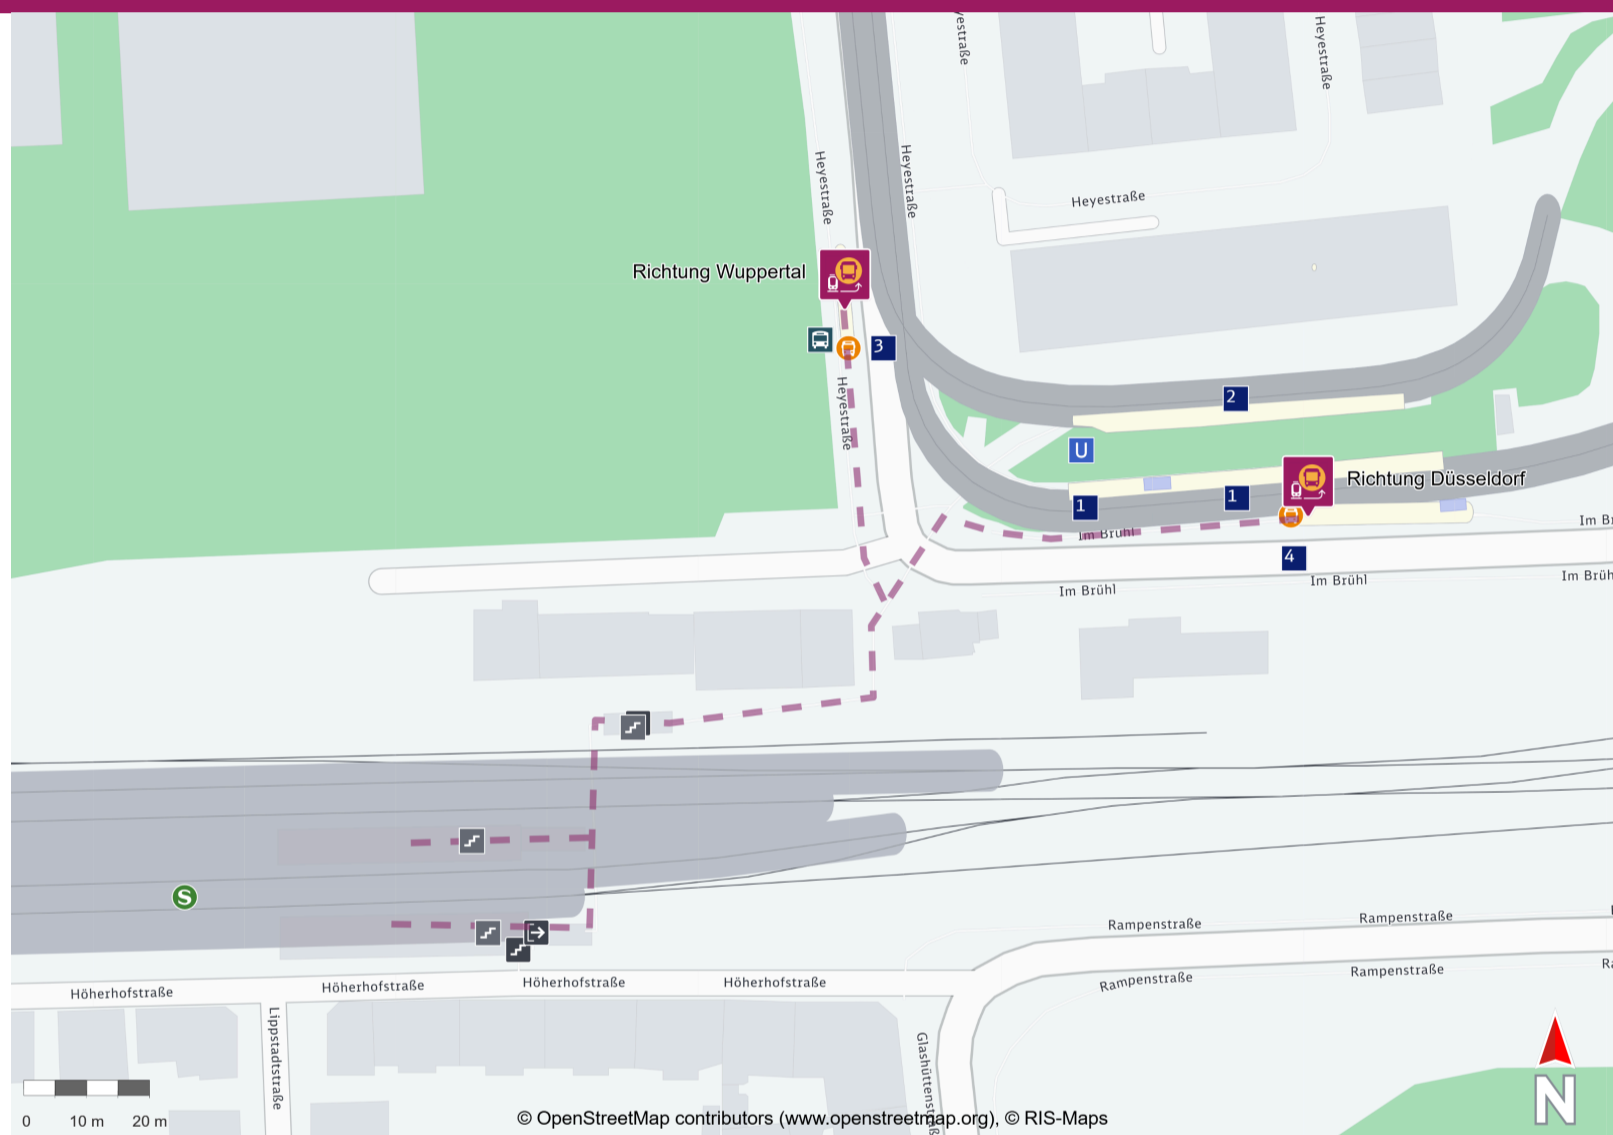

Ihr Weg zum Ersatzverkehr Düsseldorf-Gerresheim

Your way to the replacement service stop Düsseldorf-Gerresheim

Abfahrtszeiten und weitere Informationen

Departure times and
additional information

Barrierefreier Weg
Accessible way

Nicht-barrierefreier Weg
Non-accessible way

Wegbeschreibung zur Ersatzhaltestelle*

Verlassen Sie den Bahnsteig und begeben Sie sich an die Straße Im Brühl. Biegen Sie nach rechts ab um die Ersatzhaltestelle Richtung Düsseldorf zu erreichen. Die Ersatzhaltestelle Richtung Düsseldorf befindet sich an der Haltestelle Bahnhof, Bussteig 4. Um die Ersatzhaltestelle Richtung Wuppertal zu erreichen, gehen Sie auf die Heyestraße und folgen Sie die Straße bis Sie die Ersatzhaltestelle erreichen.