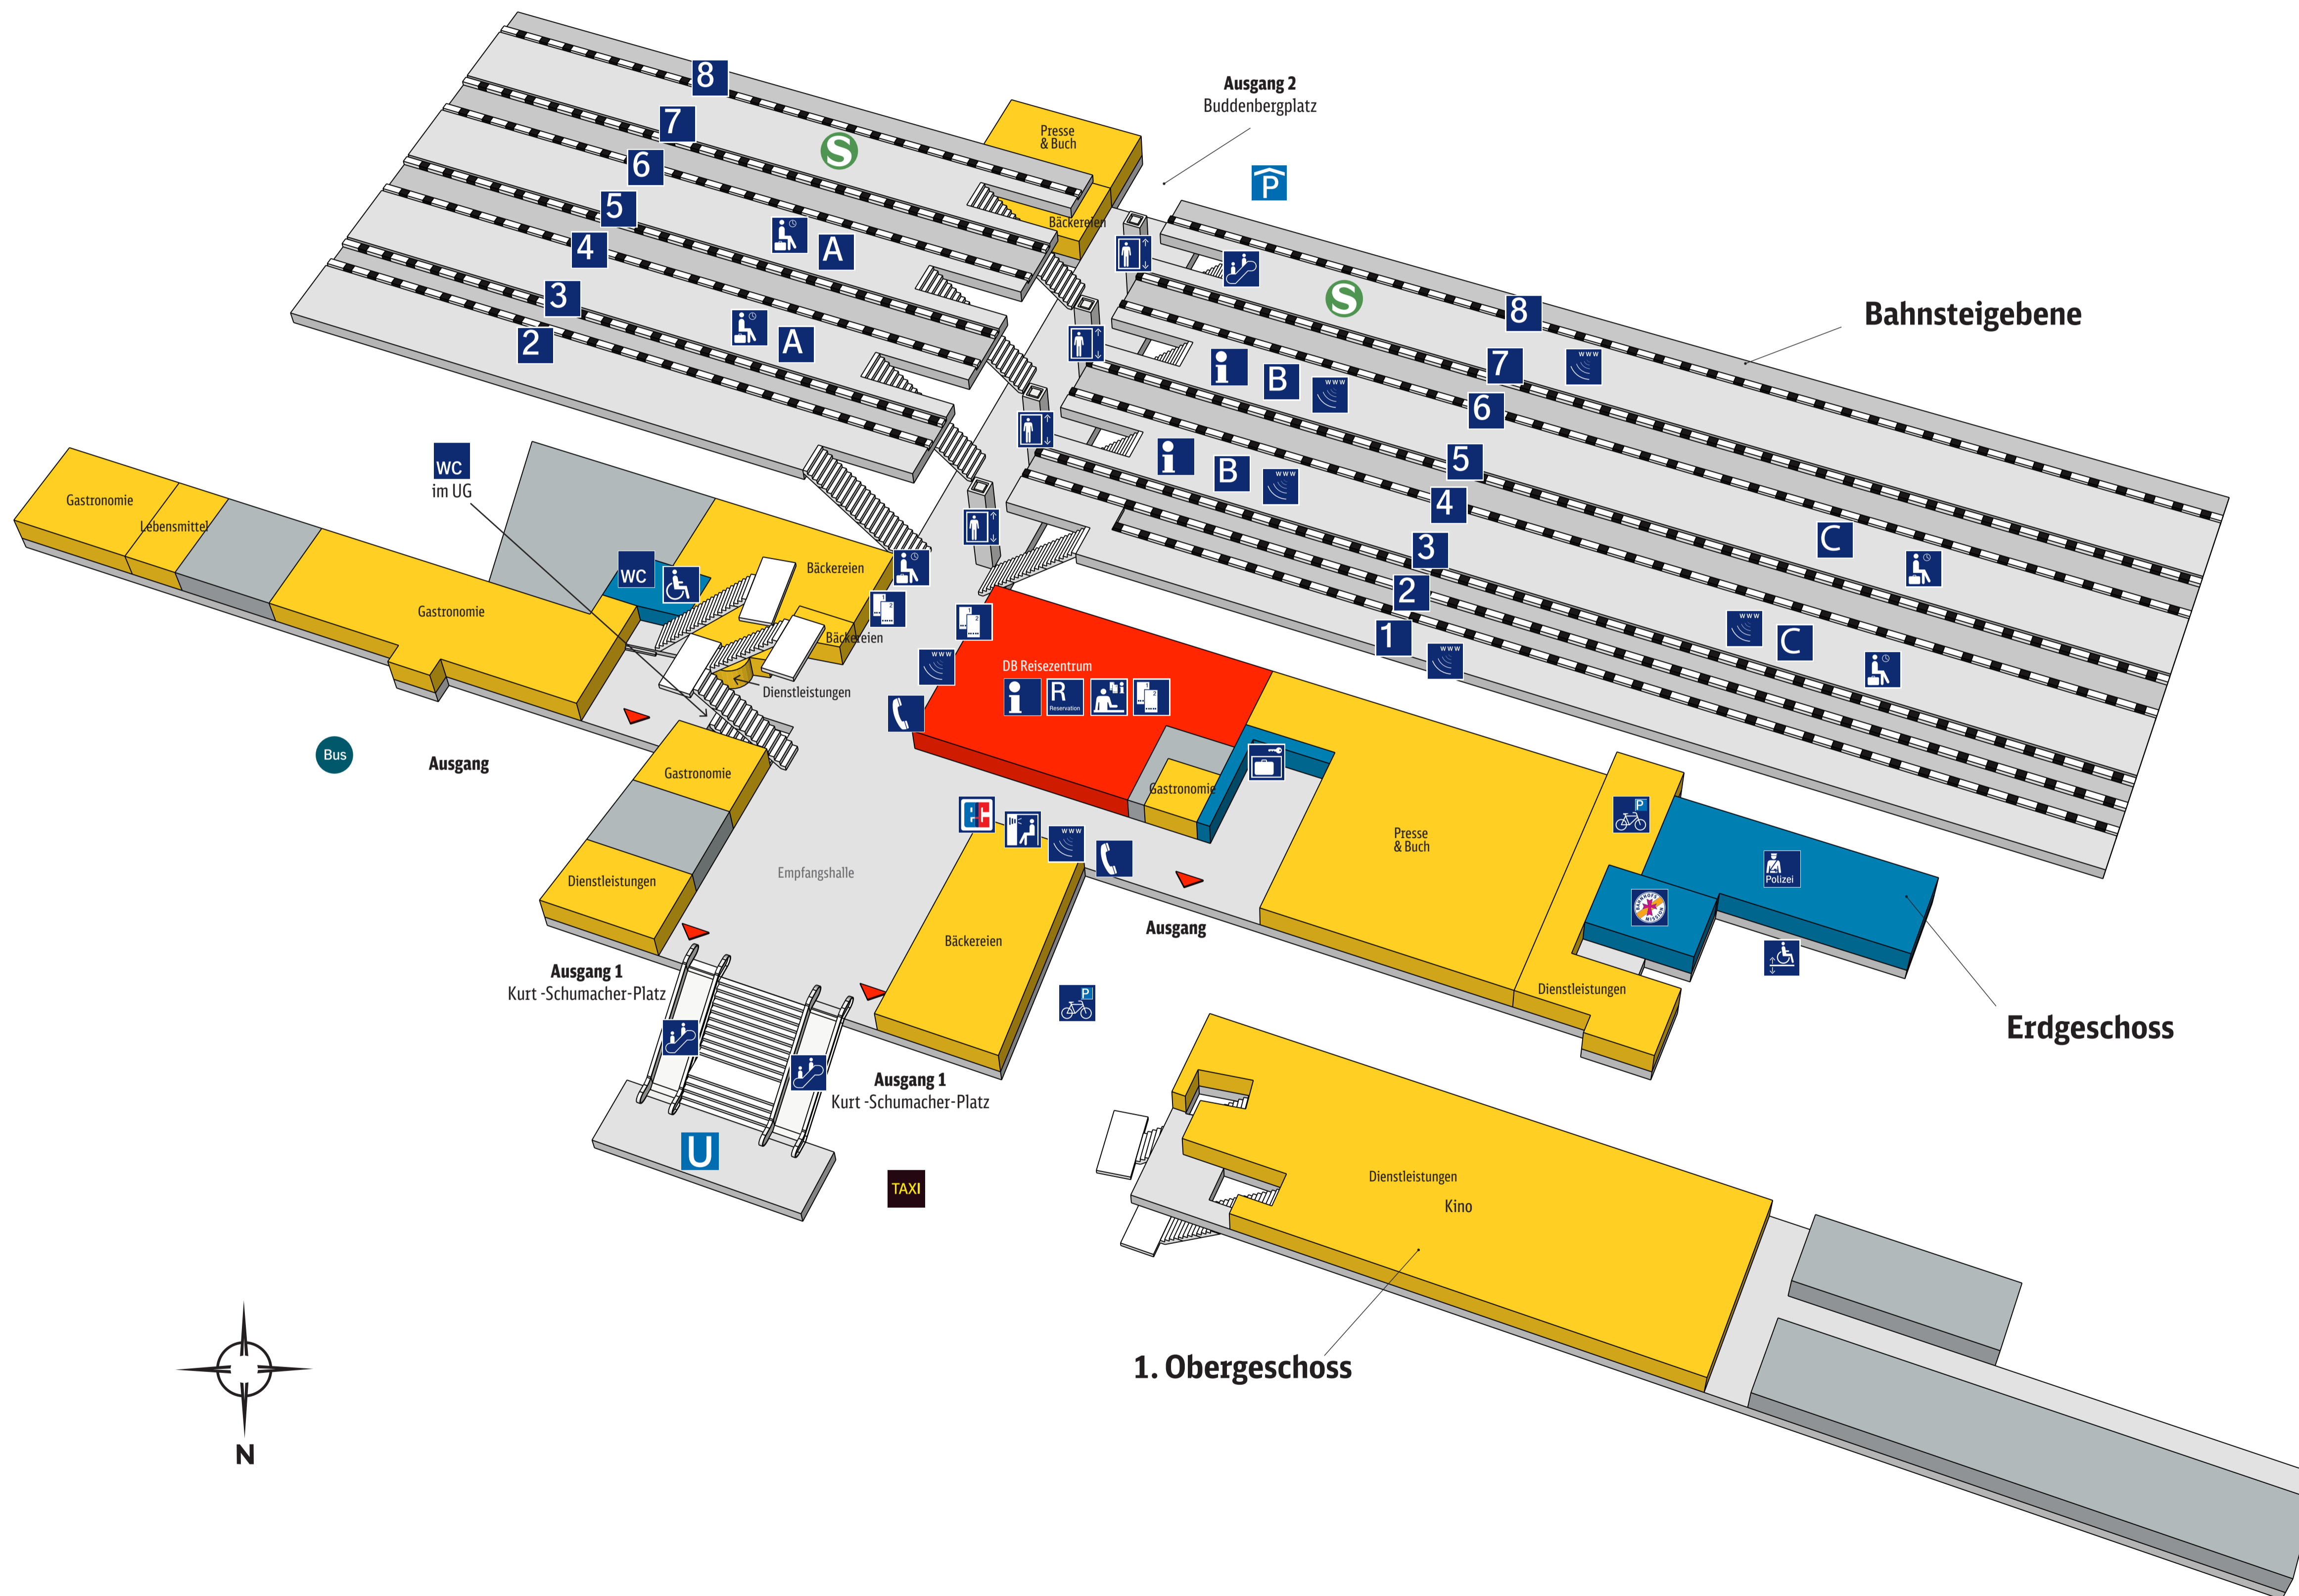

Hauptbahnhof Bochum

Zeichenerklärung

- | | | | |
|--|------------------------|--|------------------------|
| | Reiseservice | | Geschäfte, Gastronomie |
| | Bahnhofs-einrichtungen | | Nicht öffentlich |
| | Ausgang | | Bahnhofsmission |
| | Information | | Bundespolizei |
| | Wartebereich | | Fotoautomat |
| | Reisezentrum/Schalter | | Telefon |
| | Fahrkartenverkauf | | WC |
| | Aufzug | | ec-Geldautomat |
| | Schließfach | | Fahrradparkplatz |
| | Rolltreppe | | U-Bahn |
| | Rollstuhlbenutzer | | S-Bahn |
| | W-LAN Hotspot | | Taxi |
| | 1 Gleisnummern | | Bus |
| | A Bahnsteigabschnitte | | |
| | Hebelift | | |
| | Parkhaus | | |

Zusätzliche Hinweise

- Dieser Bahnhof wird zu Ihrer Sicherheit kameraüberwacht. Verantwortliche Stellen: DB Station&Service AG und Bundespolizei
- W-LAN Service für kabellosen Internetzugang im Publikumsbereich und auf den ICE-Bahnsteigen.
- Rauchfreier Bahnhof