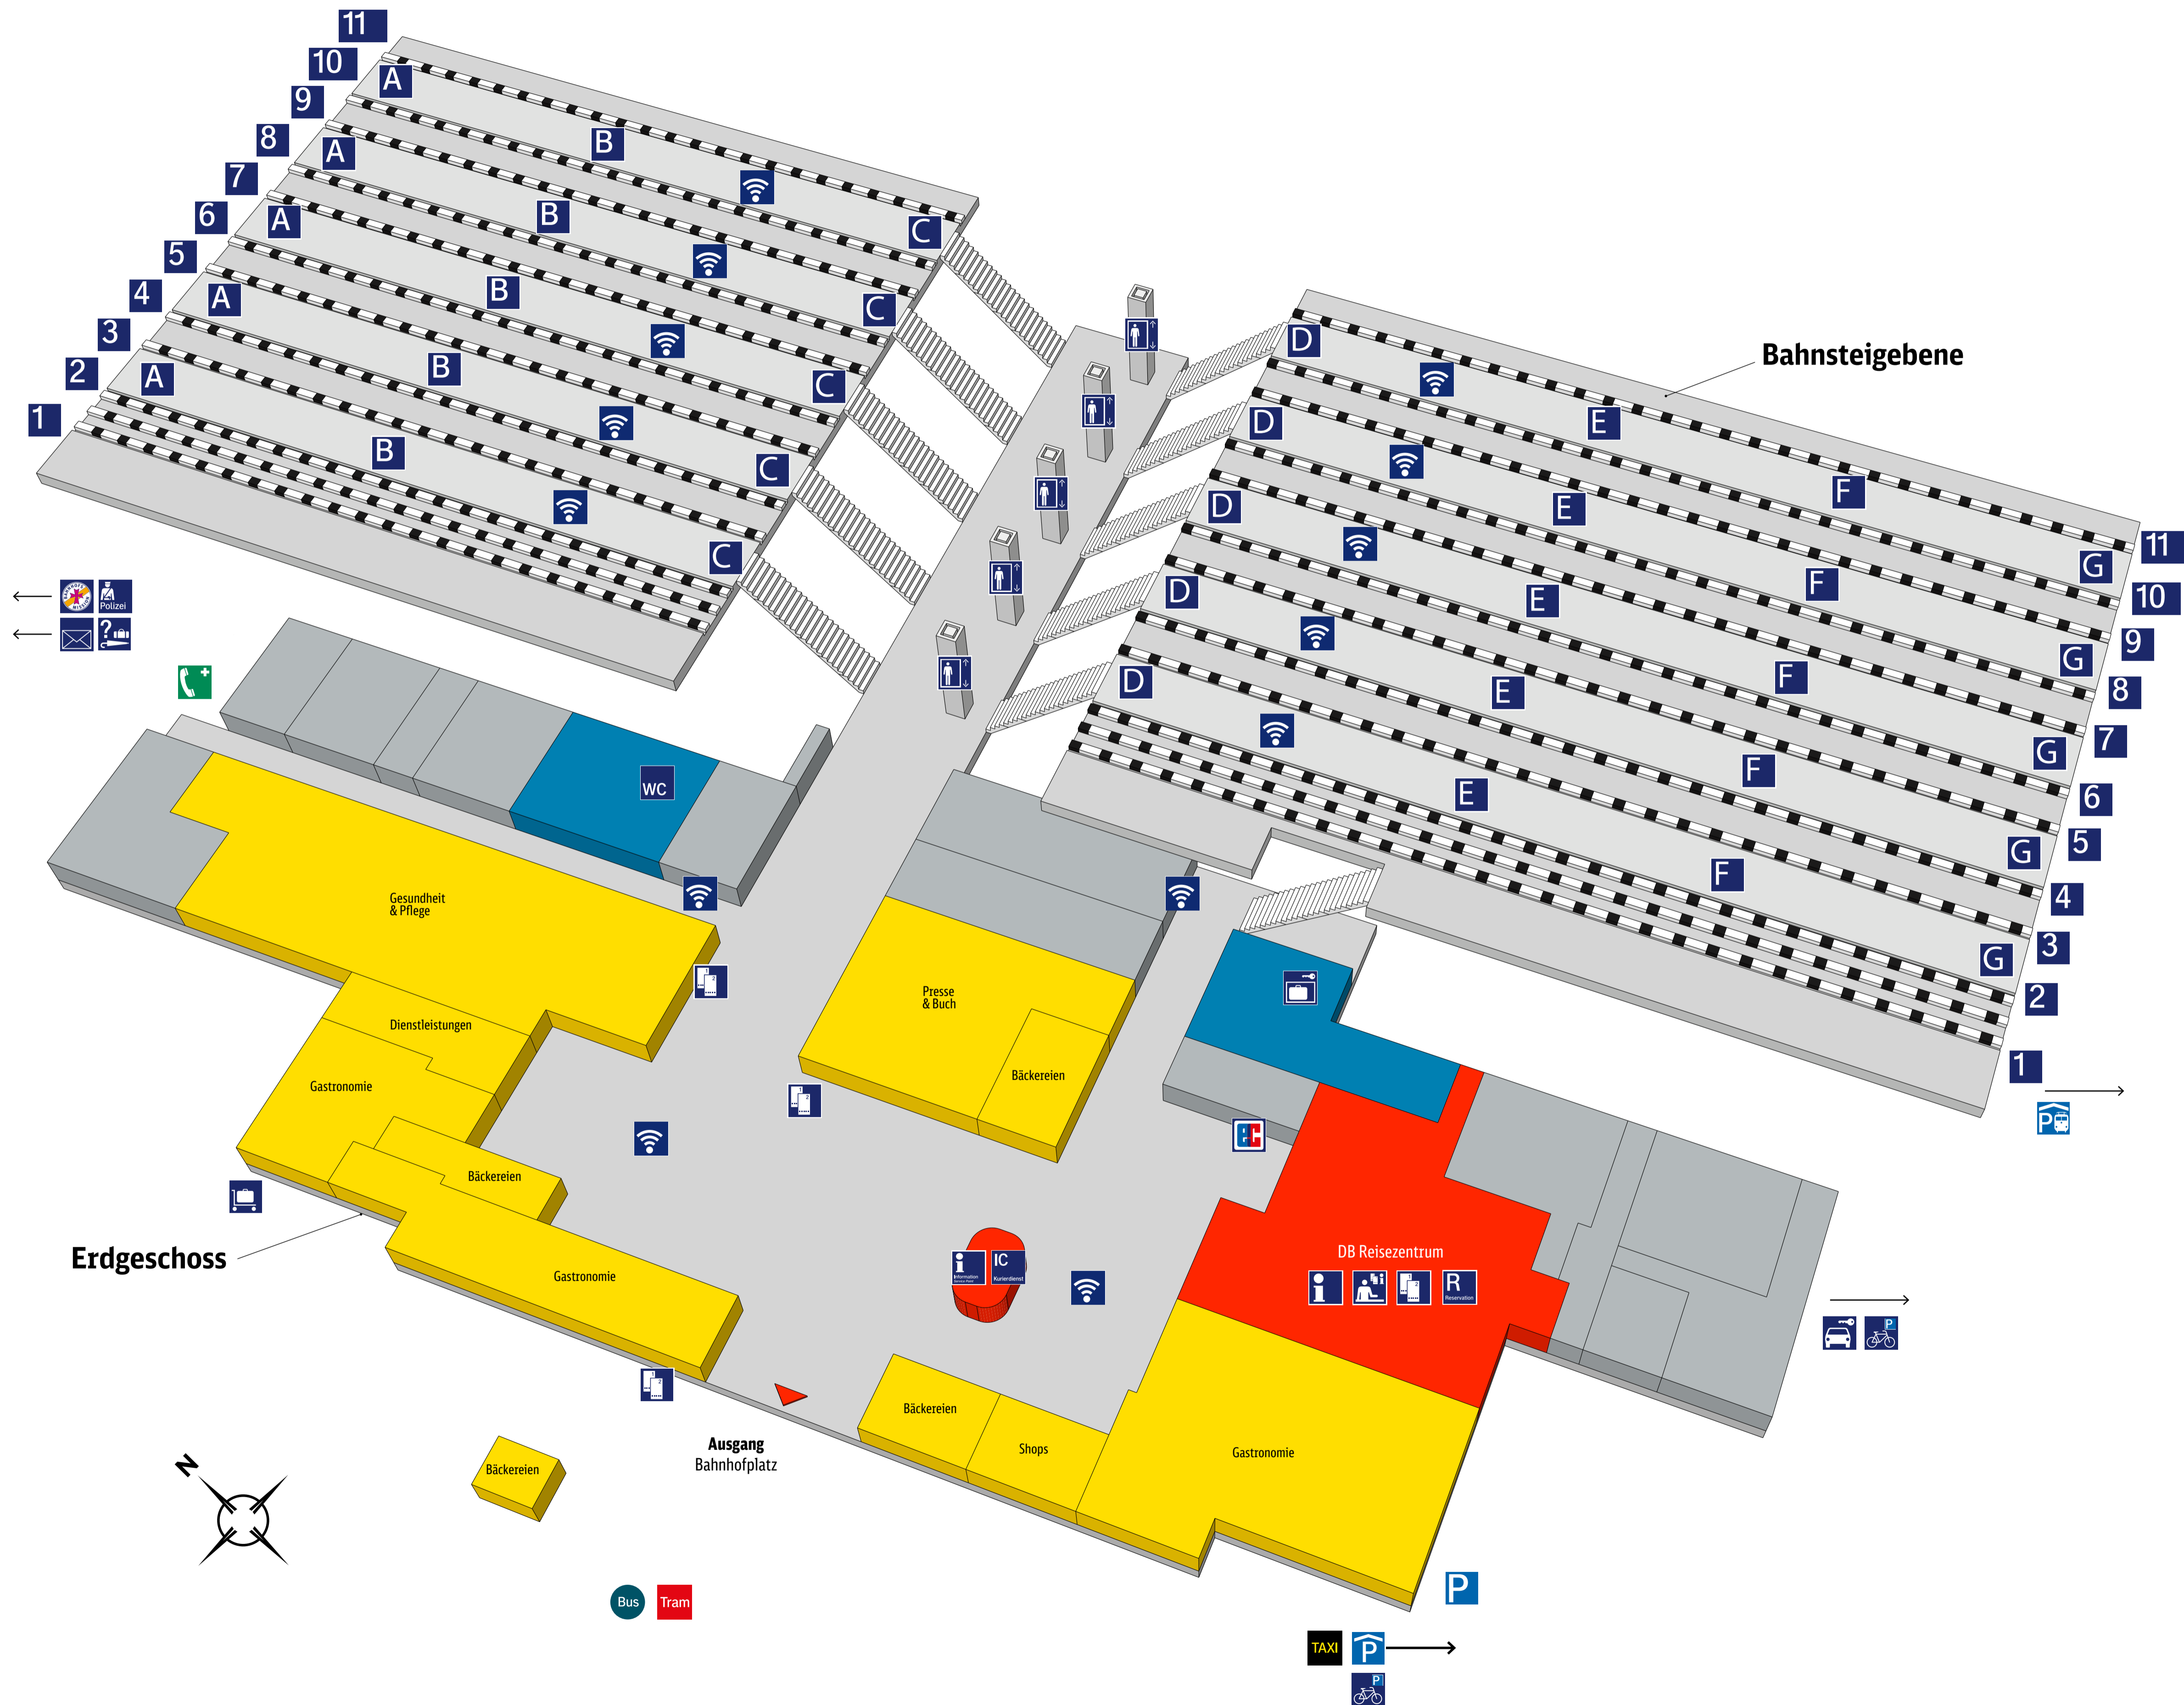

# Hauptbahnhof **Würzburg**

## Zeichenerklärung

- |  |                        |  |                        |
|--|------------------------|--|------------------------|
|  | Reiseservice           |  | Geschäfte, Gastronomie |
|  | Bahnhofs-einrichtungen |  | Nicht öffentlich       |
|  | Ausgang                |  | Bundespolizei          |
|  | Information            |  | Fundbüro               |
|  | DB Information         |  | Bahnhofsmission        |
|  | Reservierung           |  | Fahrradparkplatz       |
|  | Reisezentrum/Schalter  |  | Park & Rail            |
|  | Fahrkartenverkauf      |  | Parkhaus               |
|  | Aufzug                 |  | Parkplatz              |
|  | Rollstuhlbenutzer      |  | WC                     |
|  | Schließfach            |  | IC Kurierdienst        |
|  | 1 Bahnsteignummern     |  | Mietwagen              |
|  | A Bahnsteigabschnitte  |  | ec-Geldautomat         |
|  | TAXI Taxi              |  | Touristinformation     |
|  | Bus                    |  | W-LAN Hotspot          |
|  | Tram                   |  | Post                   |