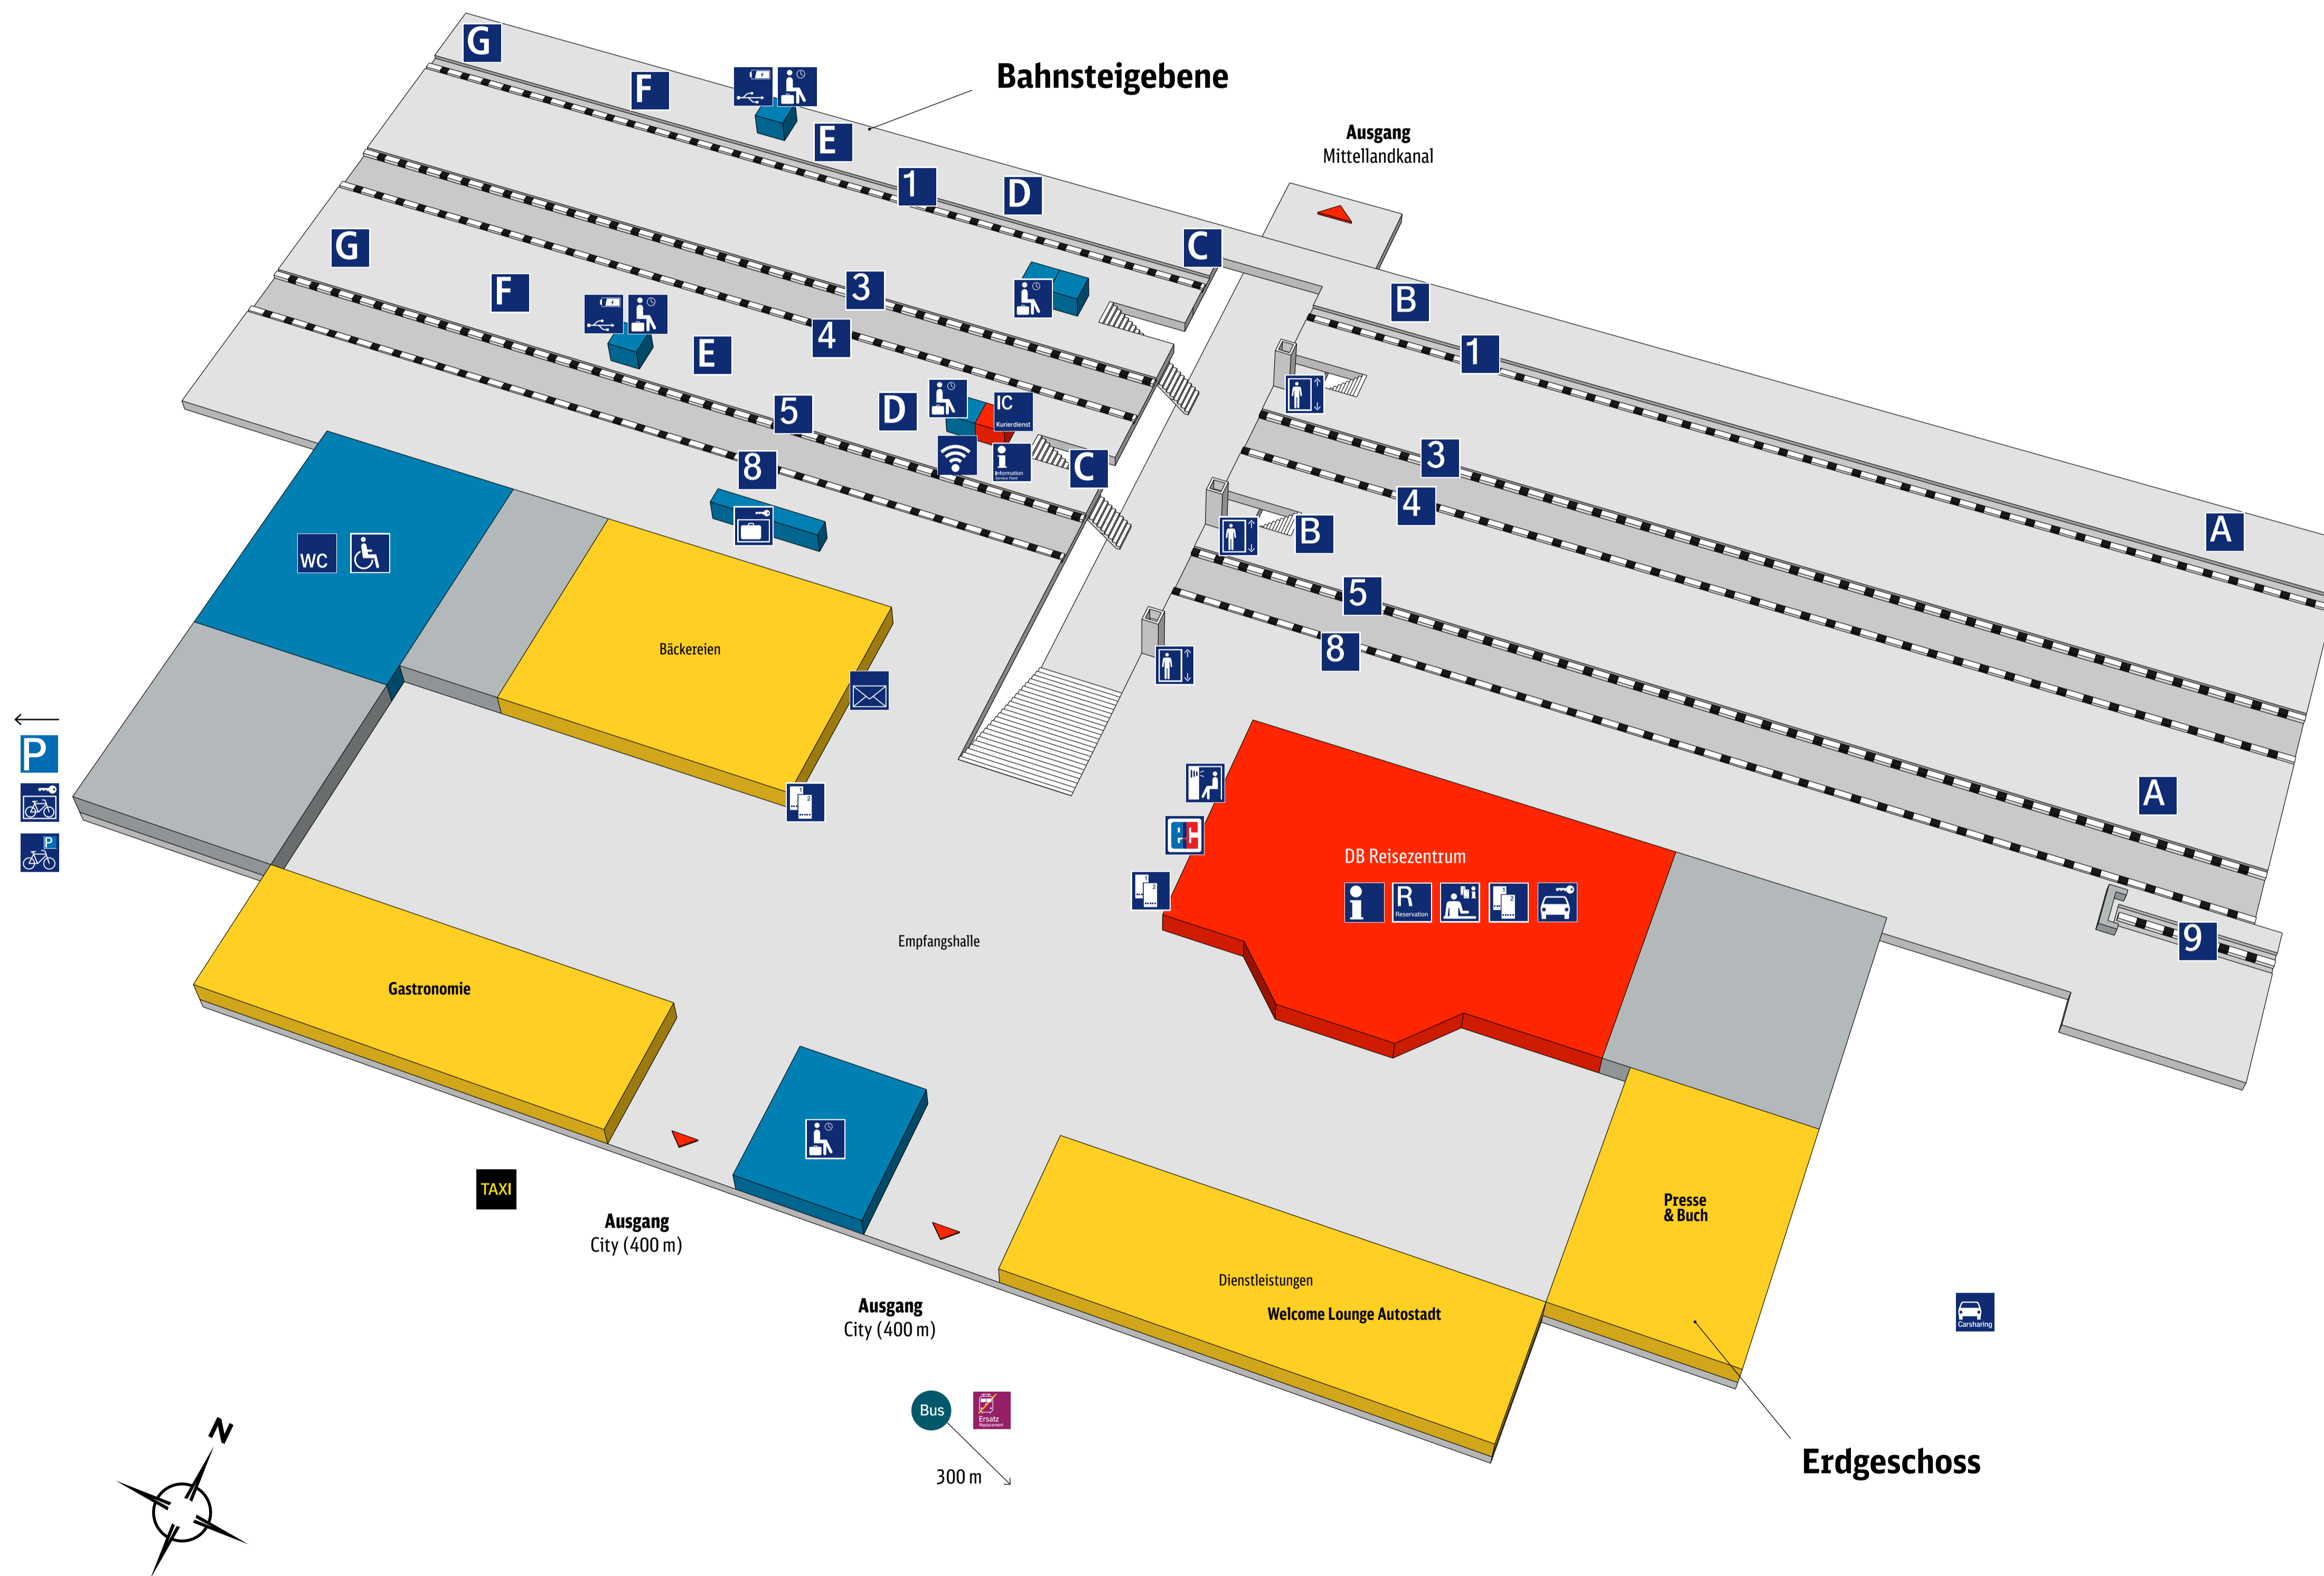

Hauptbahnhof **Wolfsburg**

Zeichenerklärung

- | | |
|------------------------|------------------------|
| Reiseservice | Geschäfte, Gastronomie |
| Bahnhofs-einrichtungen | Nicht öffentlich |
| Ausgang | |
| Information | Fotoautomat |
| DB Information | Briefkasten |
| Reservierung | IC-Kurierdienst |
| Reisezentrum/Schalter | WC |
| Fahrkartenverkauf | ec-Geldautomat |
| Aufzug | Fahrradbox |
| Rollstuhlbenutzer | Fahrradparkplatz |
| Schließfach | Mietwagen-Service |
| Wartebereich | Carsharing |
| 1 Gleisnummern | TAXI |
| A Bahnsteigabschnitte | Schienenersatzverkehr |
| P Parkplatz | Bus |
| W-LAN Hotspot | |
| USB-Laden | |