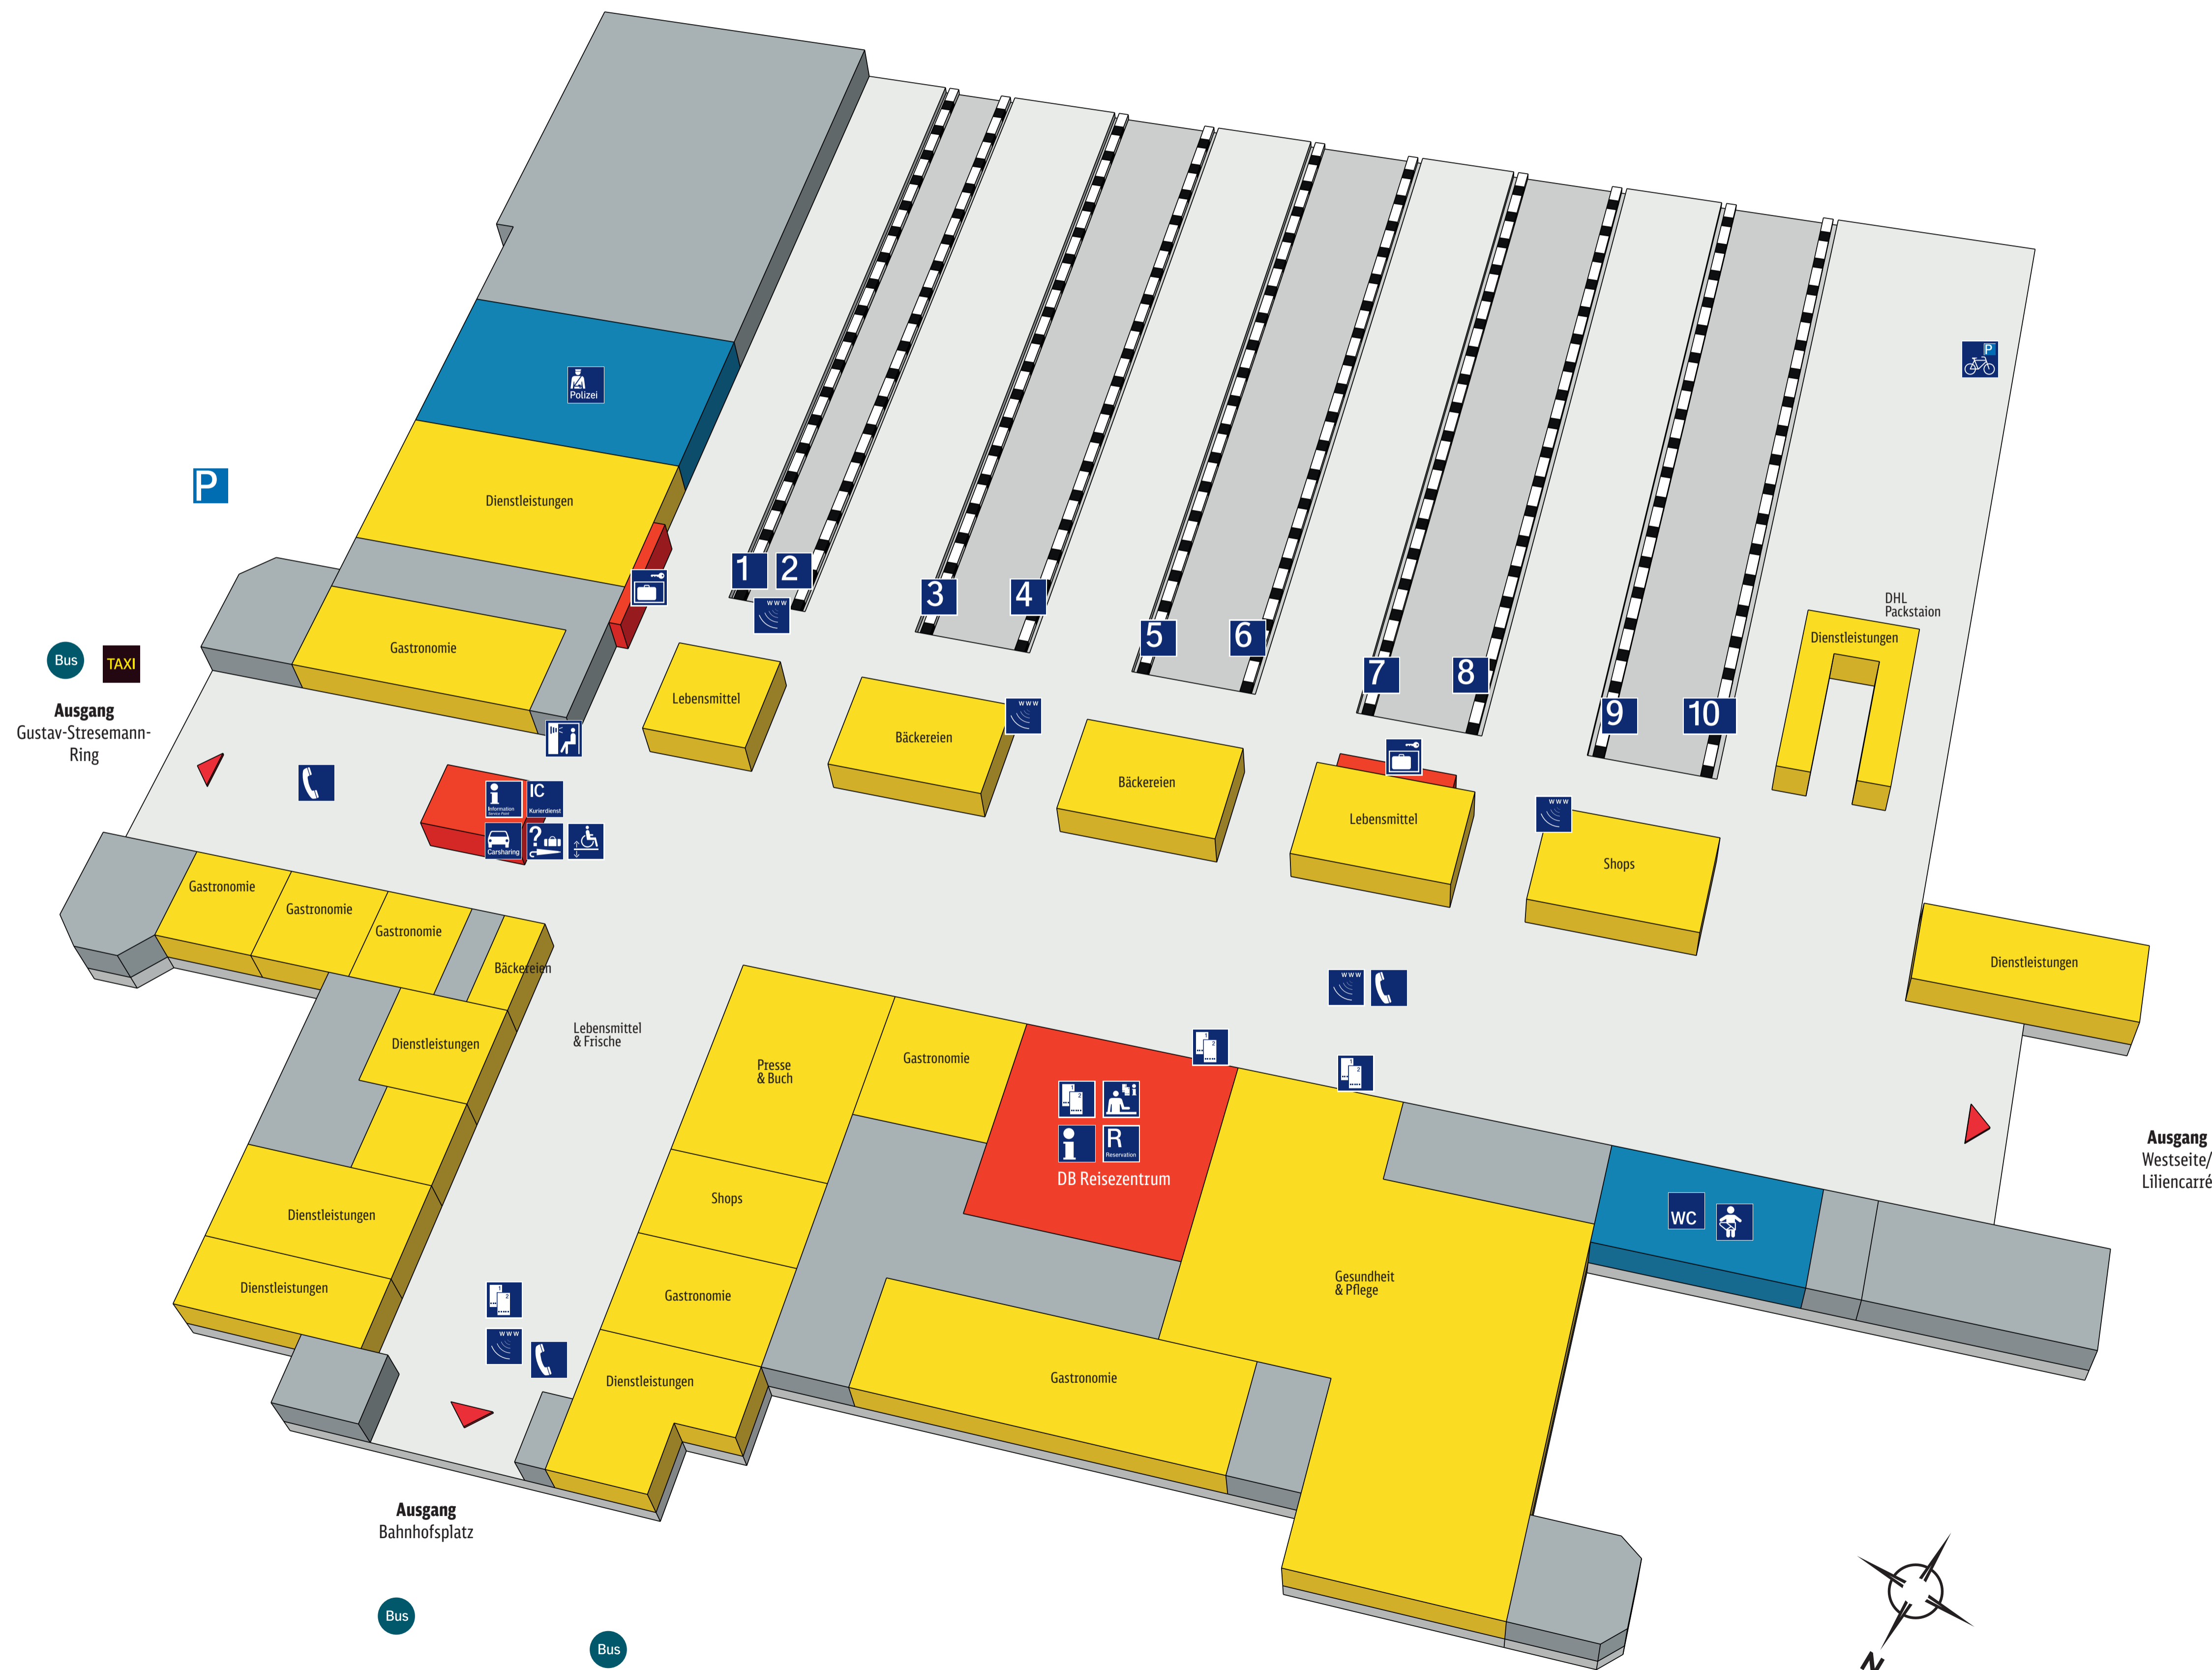

# Hauptbahnhof Wiesbaden

## Zeichenerklärung

|  |                        |  |                        |
|--|------------------------|--|------------------------|
|  | Reiseservice           |  | Geschäfte, Gastronomie |
|  | Bahnhofs-einrichtungen |  | Nicht öffentlich       |
|  | Ausgang                |  | Bundespolizei          |
|  | Information            |  | Fundstelle             |
|  | DB Information         |  | Telefon                |
|  | Reservierung           |  | Fotoautomat            |
|  | Reisezentrum/Schalter  |  | WC                     |
|  | Fahrkartenverkauf      |  | Autovermietung         |
|  | Hebelift               |  | Kurierdienst           |
|  | Schließfach            |  | Fahrradparkplatz       |
|  | 1 2 Bahnsteig nummern  |  | Babywickelraum         |
|  | Taxi                   |  | Parkplatz              |
|  | Bus                    |  | W-LAN Hotspot          |