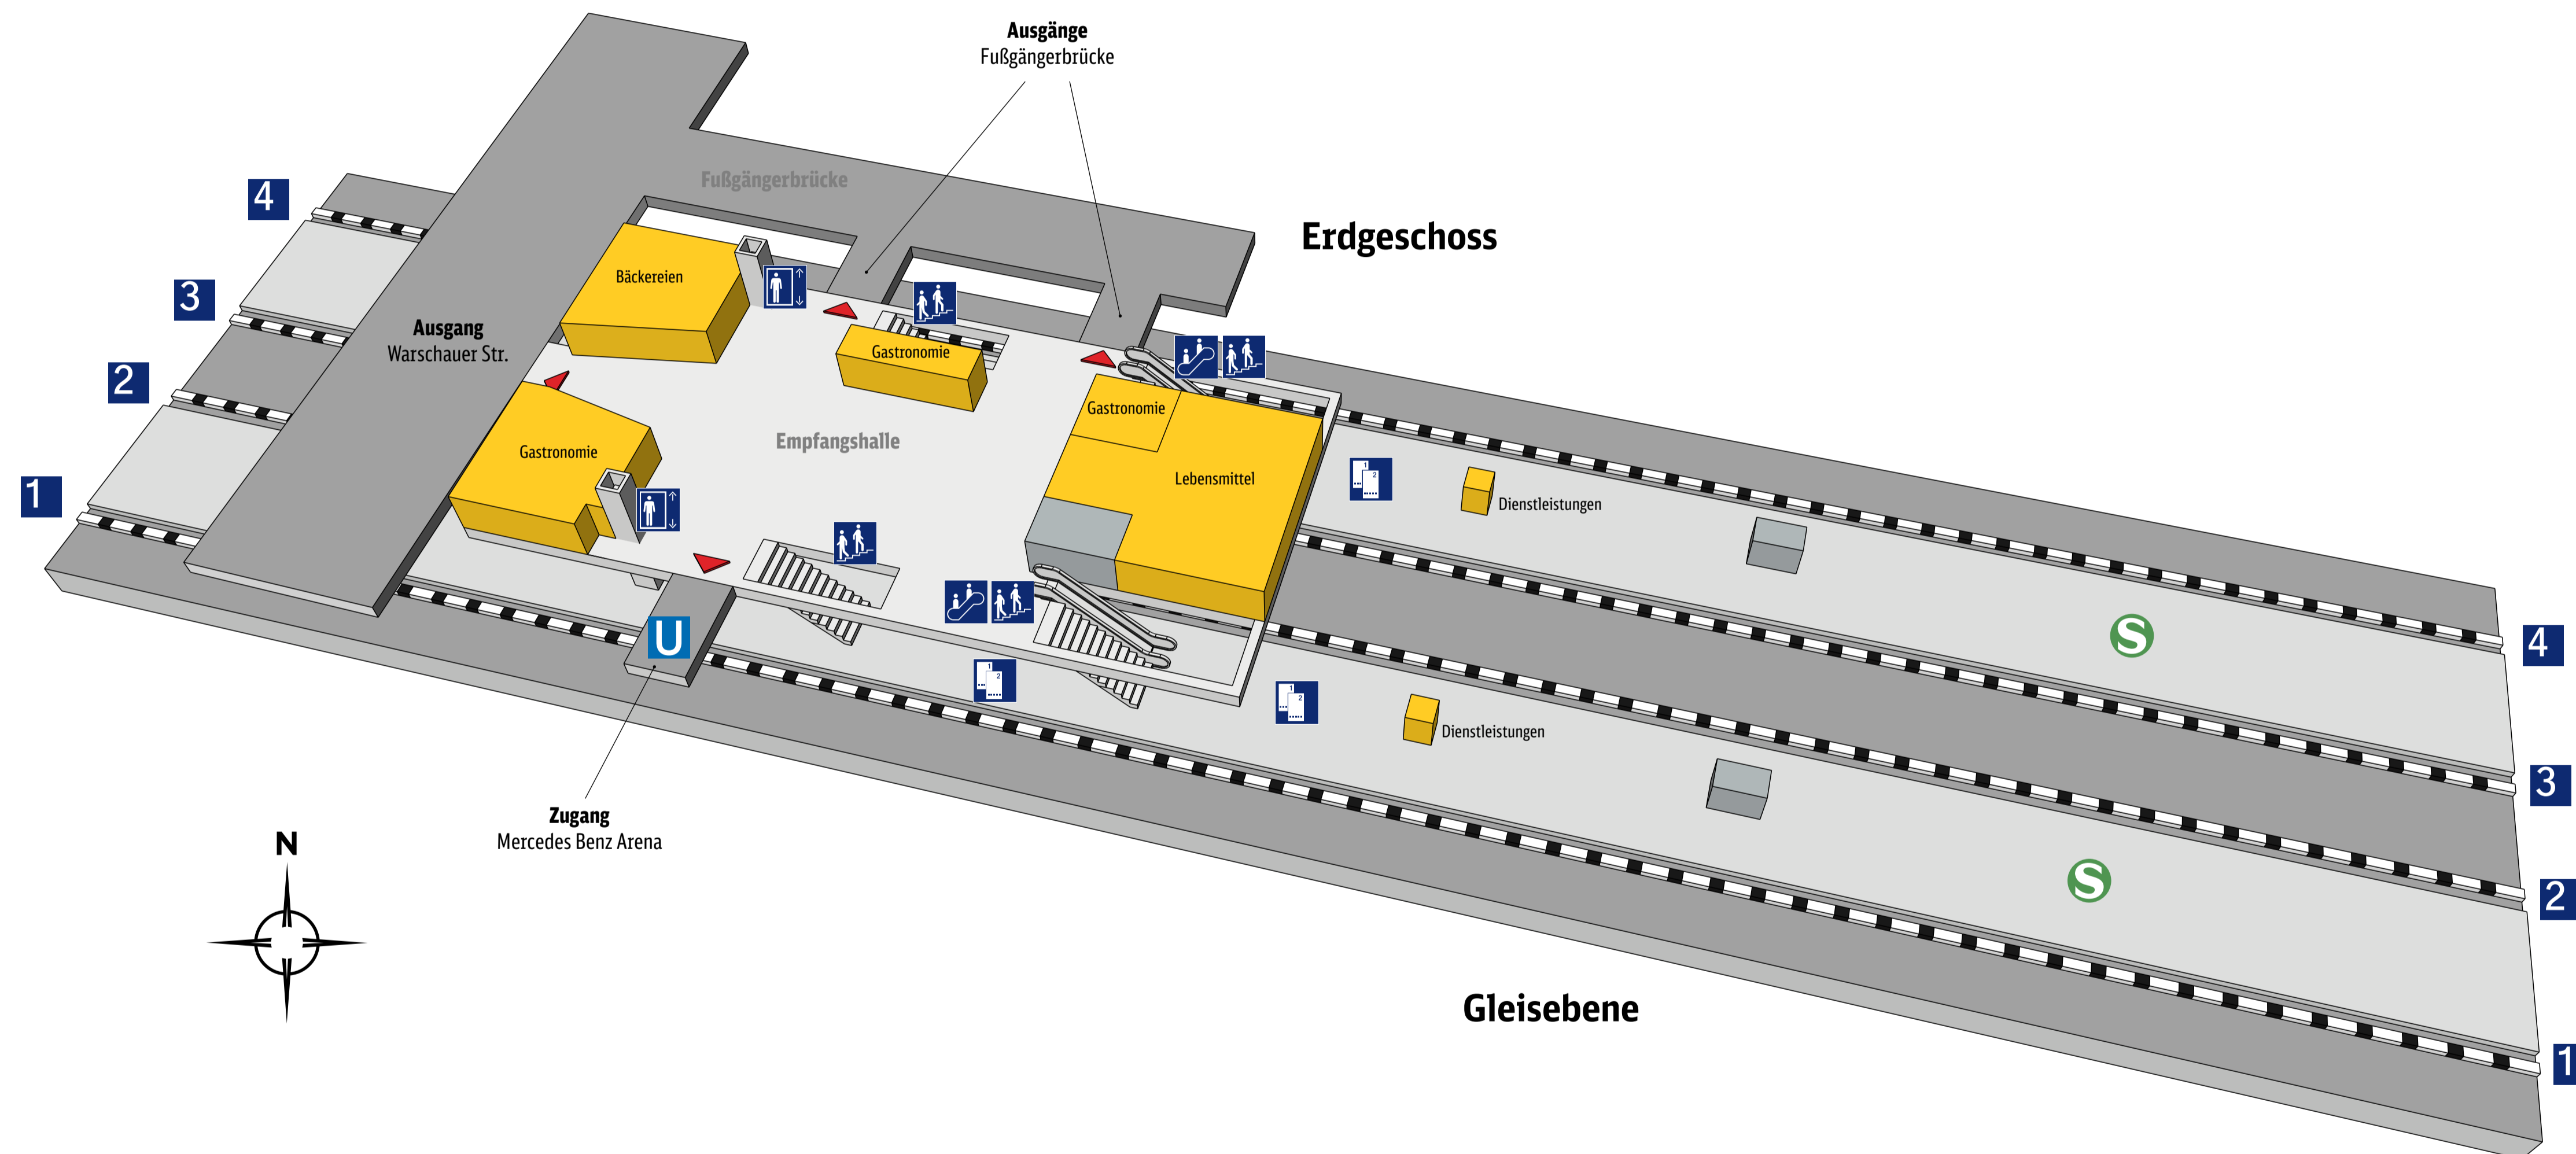

S-Bahn **Berlin Warschauer Straße**

Zeichenerklärung

- | | | | |
|--|------------------------|--|------------------------|
| | Reiseservice | | Geschäfte, Gastronomie |
| | Bahnhofs-einrichtungen | | Nicht öffentlich |
| | Ausgang | | |
| | Bahnsteig-abschnitte | | S-Bahn |
| | Gleis-nummern | | U-Bahn |
| | Fahrkartenverkauf | | |
| | Aufzug | | |
| | Rollstuhlbenutzer | | |