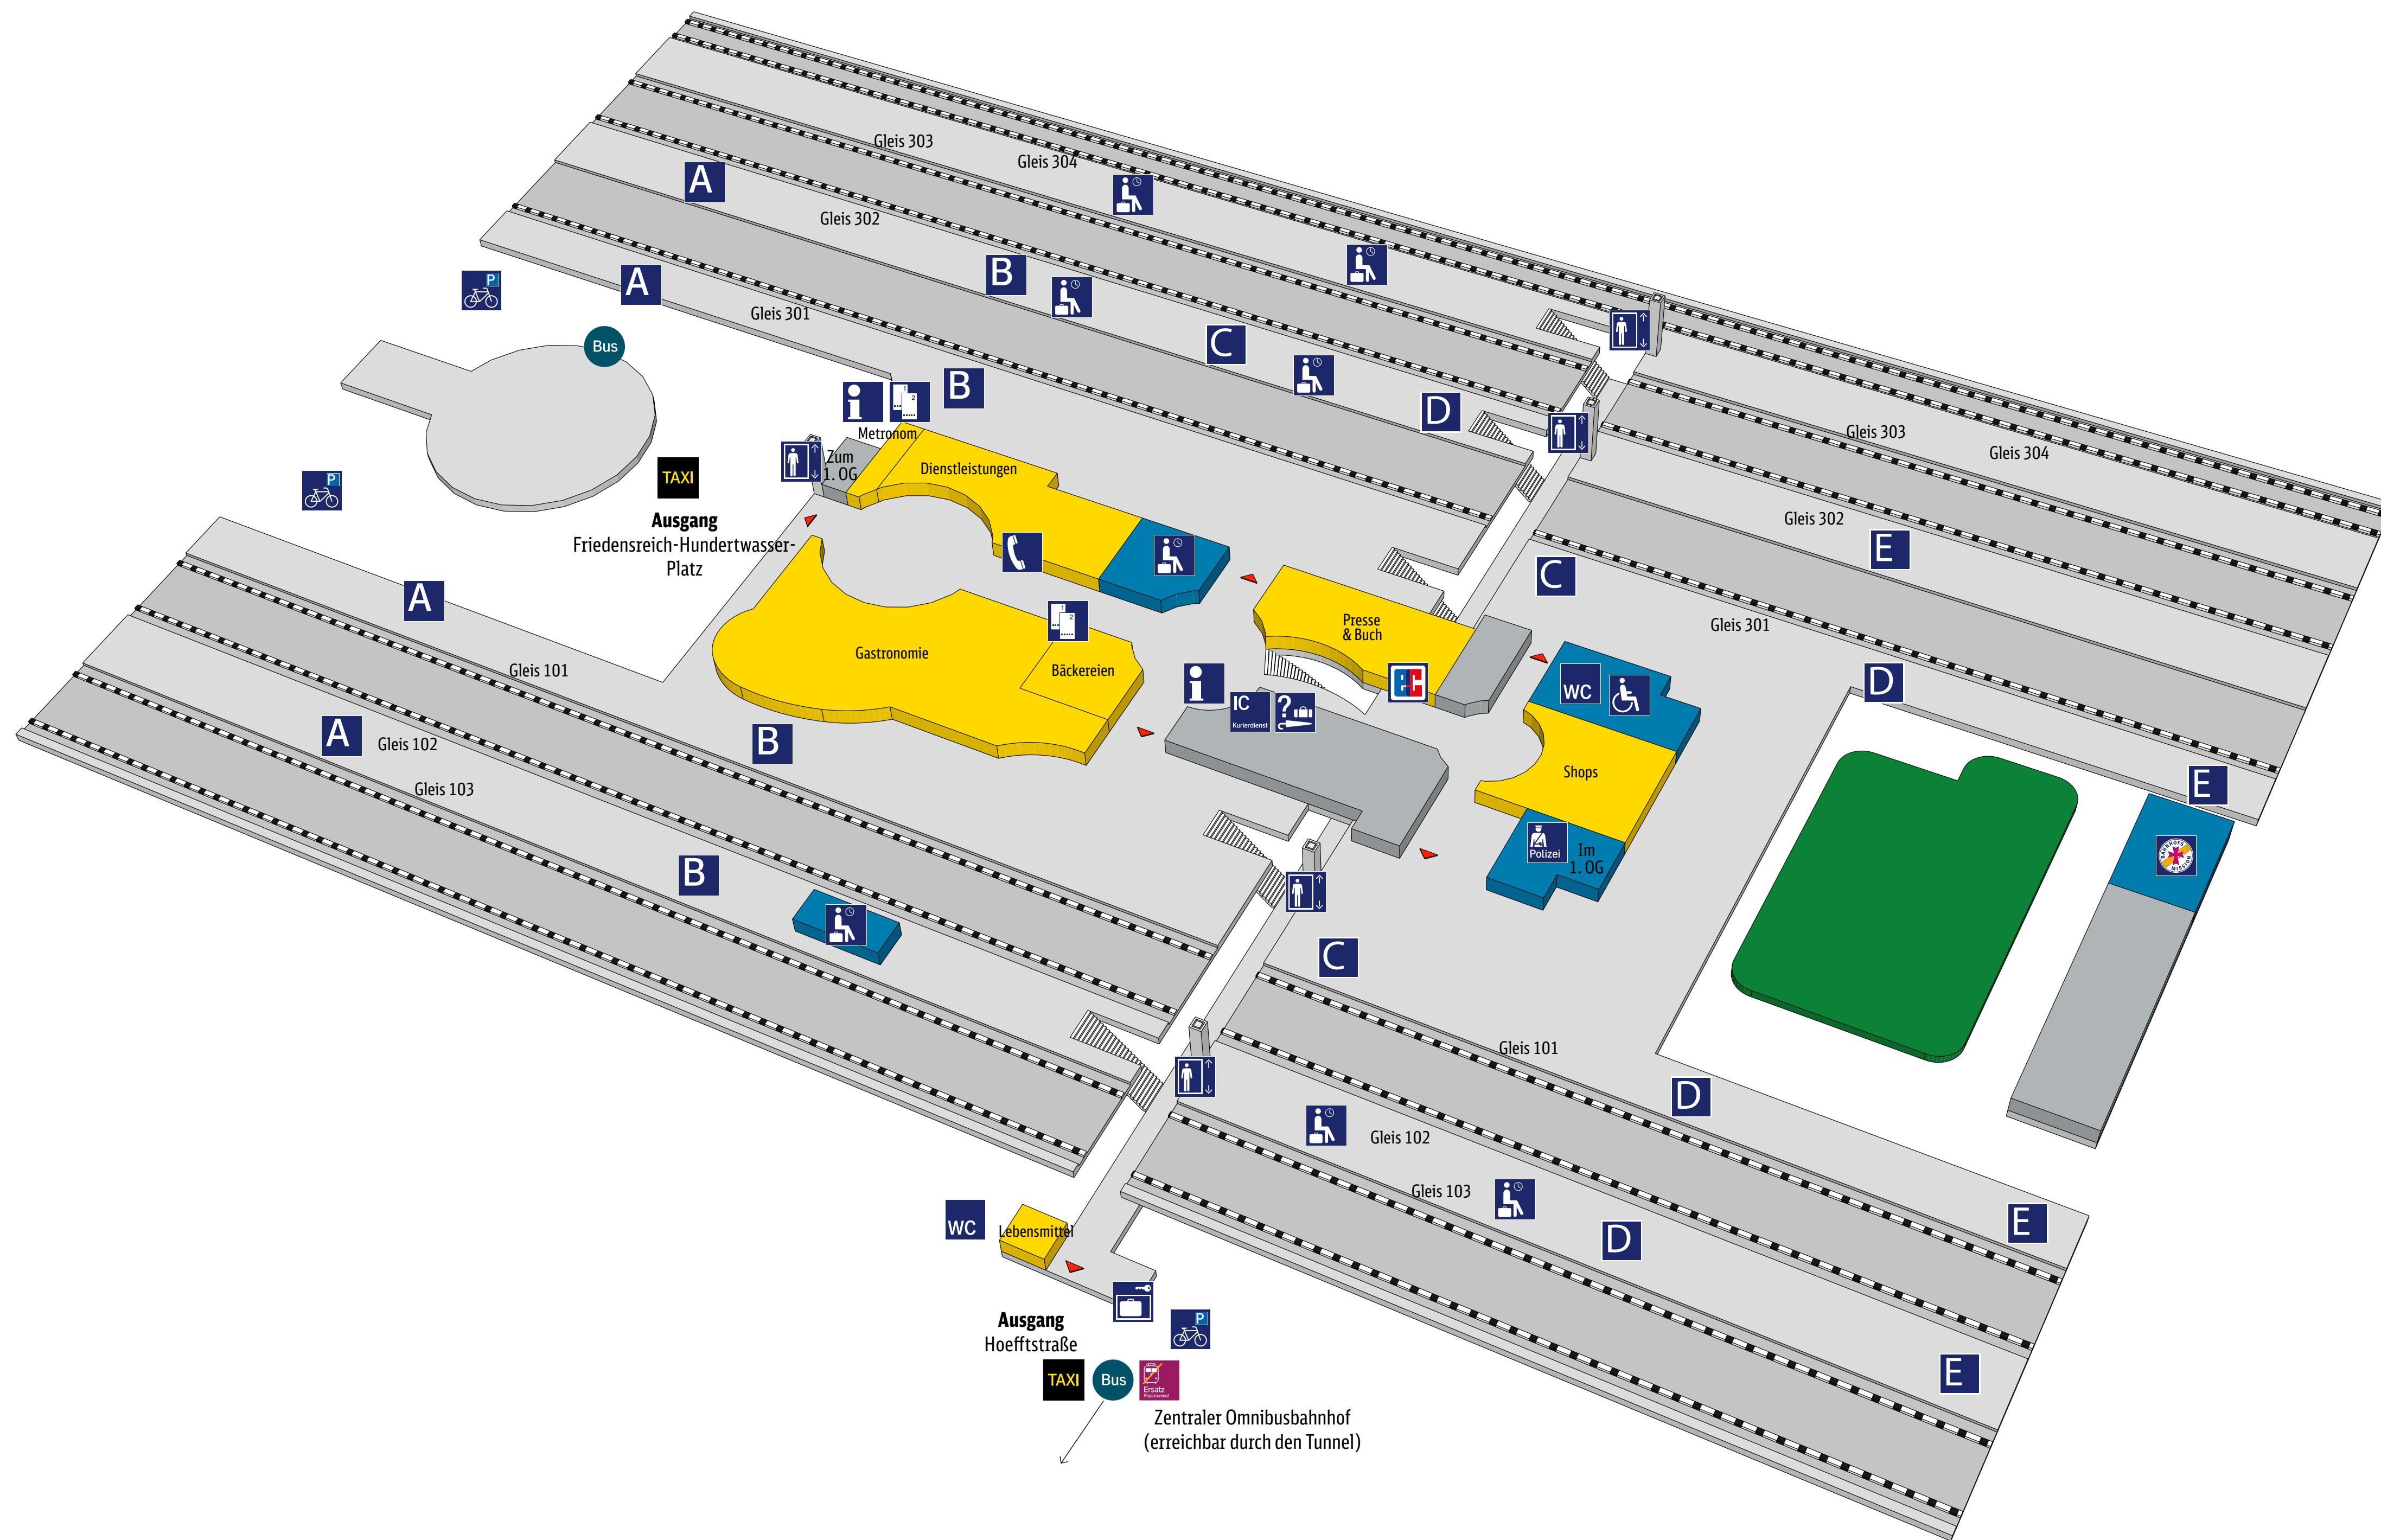

Bahnhof Uelzen

Zeichenerklärung

- | | | | |
|--|------------------------|--|------------------------|
| | Reiseservice | | Geschäfte, Gastronomie |
| | Bahnhofs-einrichtungen | | Nicht öffentlich |
| | Ausgang | | Bundespolizei |
| | Information | | ec-Geldautomat |
| | Fahrkartenverkauf | | Telefon |
| | Aufzug | | WC |
| | Rollstuhlbenutzer | | Fahrradparkplatz |
| | Schließfach | | Bahnhofsmission |
| | Wartebereich | | Parkhaus |
| | IC Kurierdienst | | |
| | Fundstelle | | |
| | Bahnsteig abschnitte | | |
| | Taxi | | |
| | Bus | | |
| | Schienerersatzverkehr | | |

Zusätzliche Hinweise

- Dieser Bahnhof wird zu Ihrer Sicherheit kameraüberwacht. Verantwortliche Stellen: DB Station&Service AG und Bundespolizei
- Rauchfreier Bahnhof