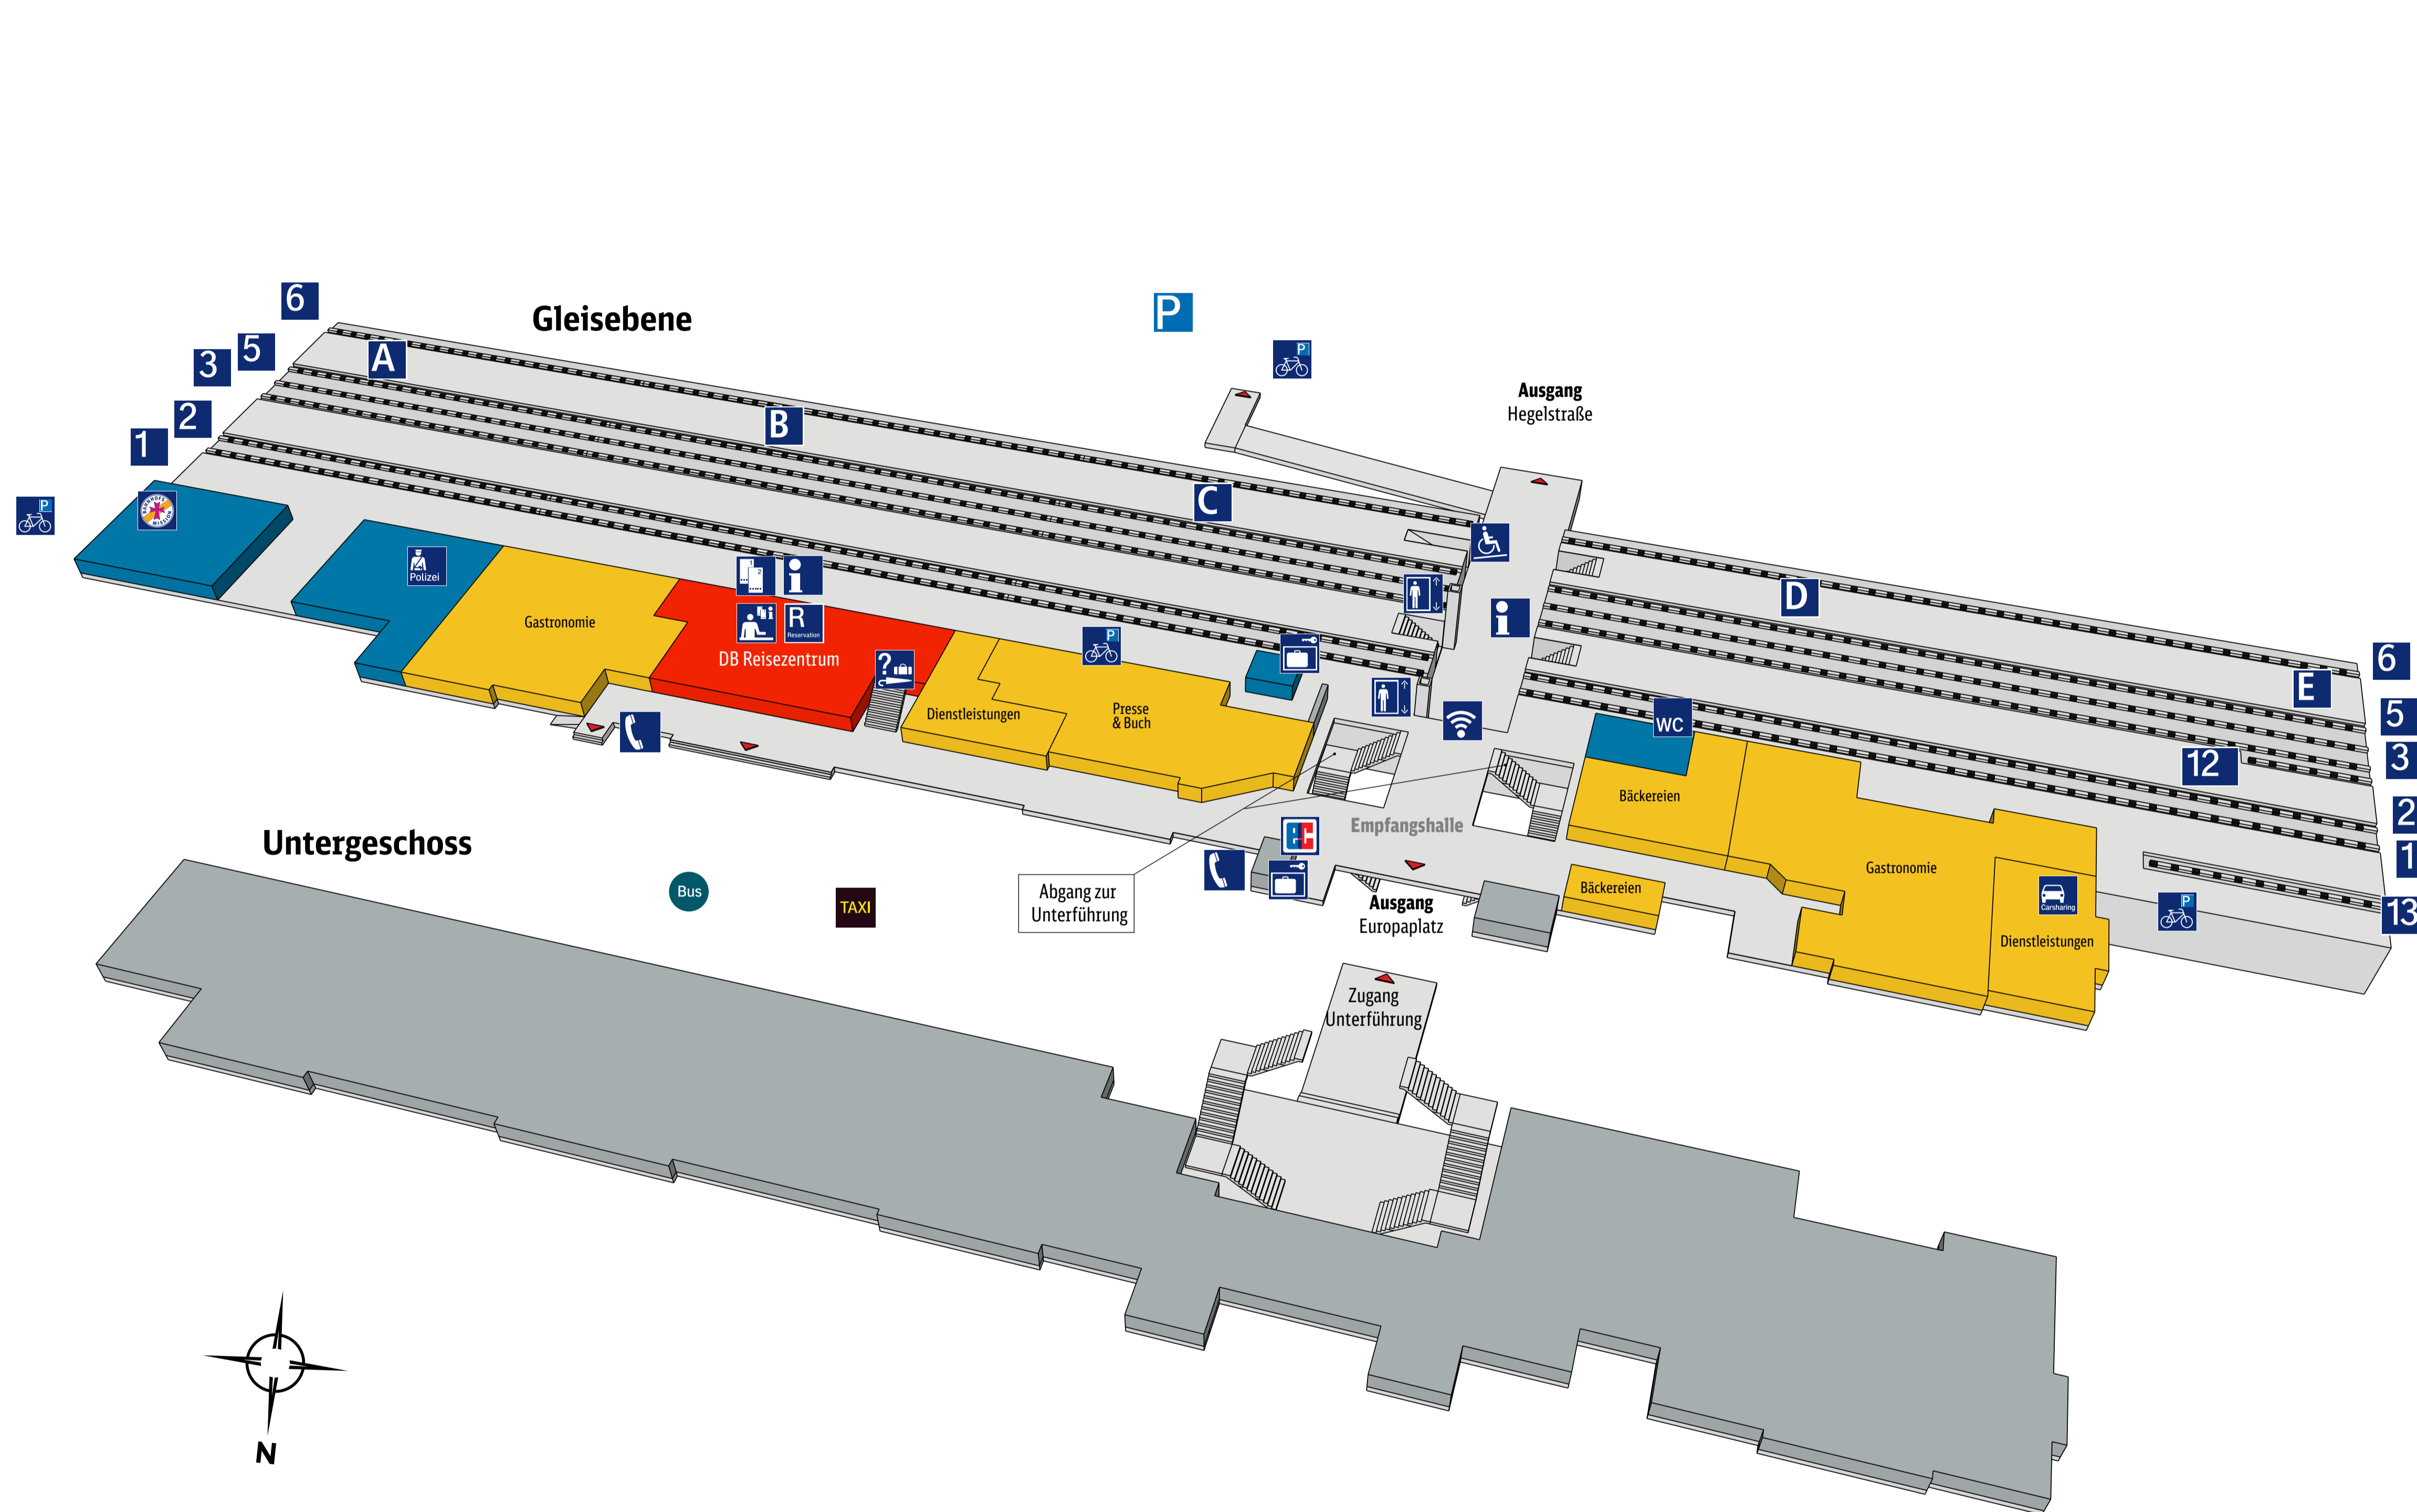

Bahnhof Tübingen

Zeichenerklärung

- | | | | |
|--|------------------------|--|------------------------|
| | Reiseservice | | Geschäfte, Gastronomie |
| | Bahnhofs-einrichtungen | | Nicht öffentlich |
| | Ausgang | | WC |
| | DB Information | | ec-Geldautomat |
| | Reservierung | | Fahrradparkplatz |
| | Reisezentrum/Schalter | | Parkplatz |
| | Fahrkartenverkauf | | Taxi |
| | Aufzug | | Bus |
| | Rollstuhlrampe | | Bundespolizei |
| | Schließfach | | Bahnhofsmission |
| | Fundbüro | | |
| | 1 | | 2 |
| | A | | B |