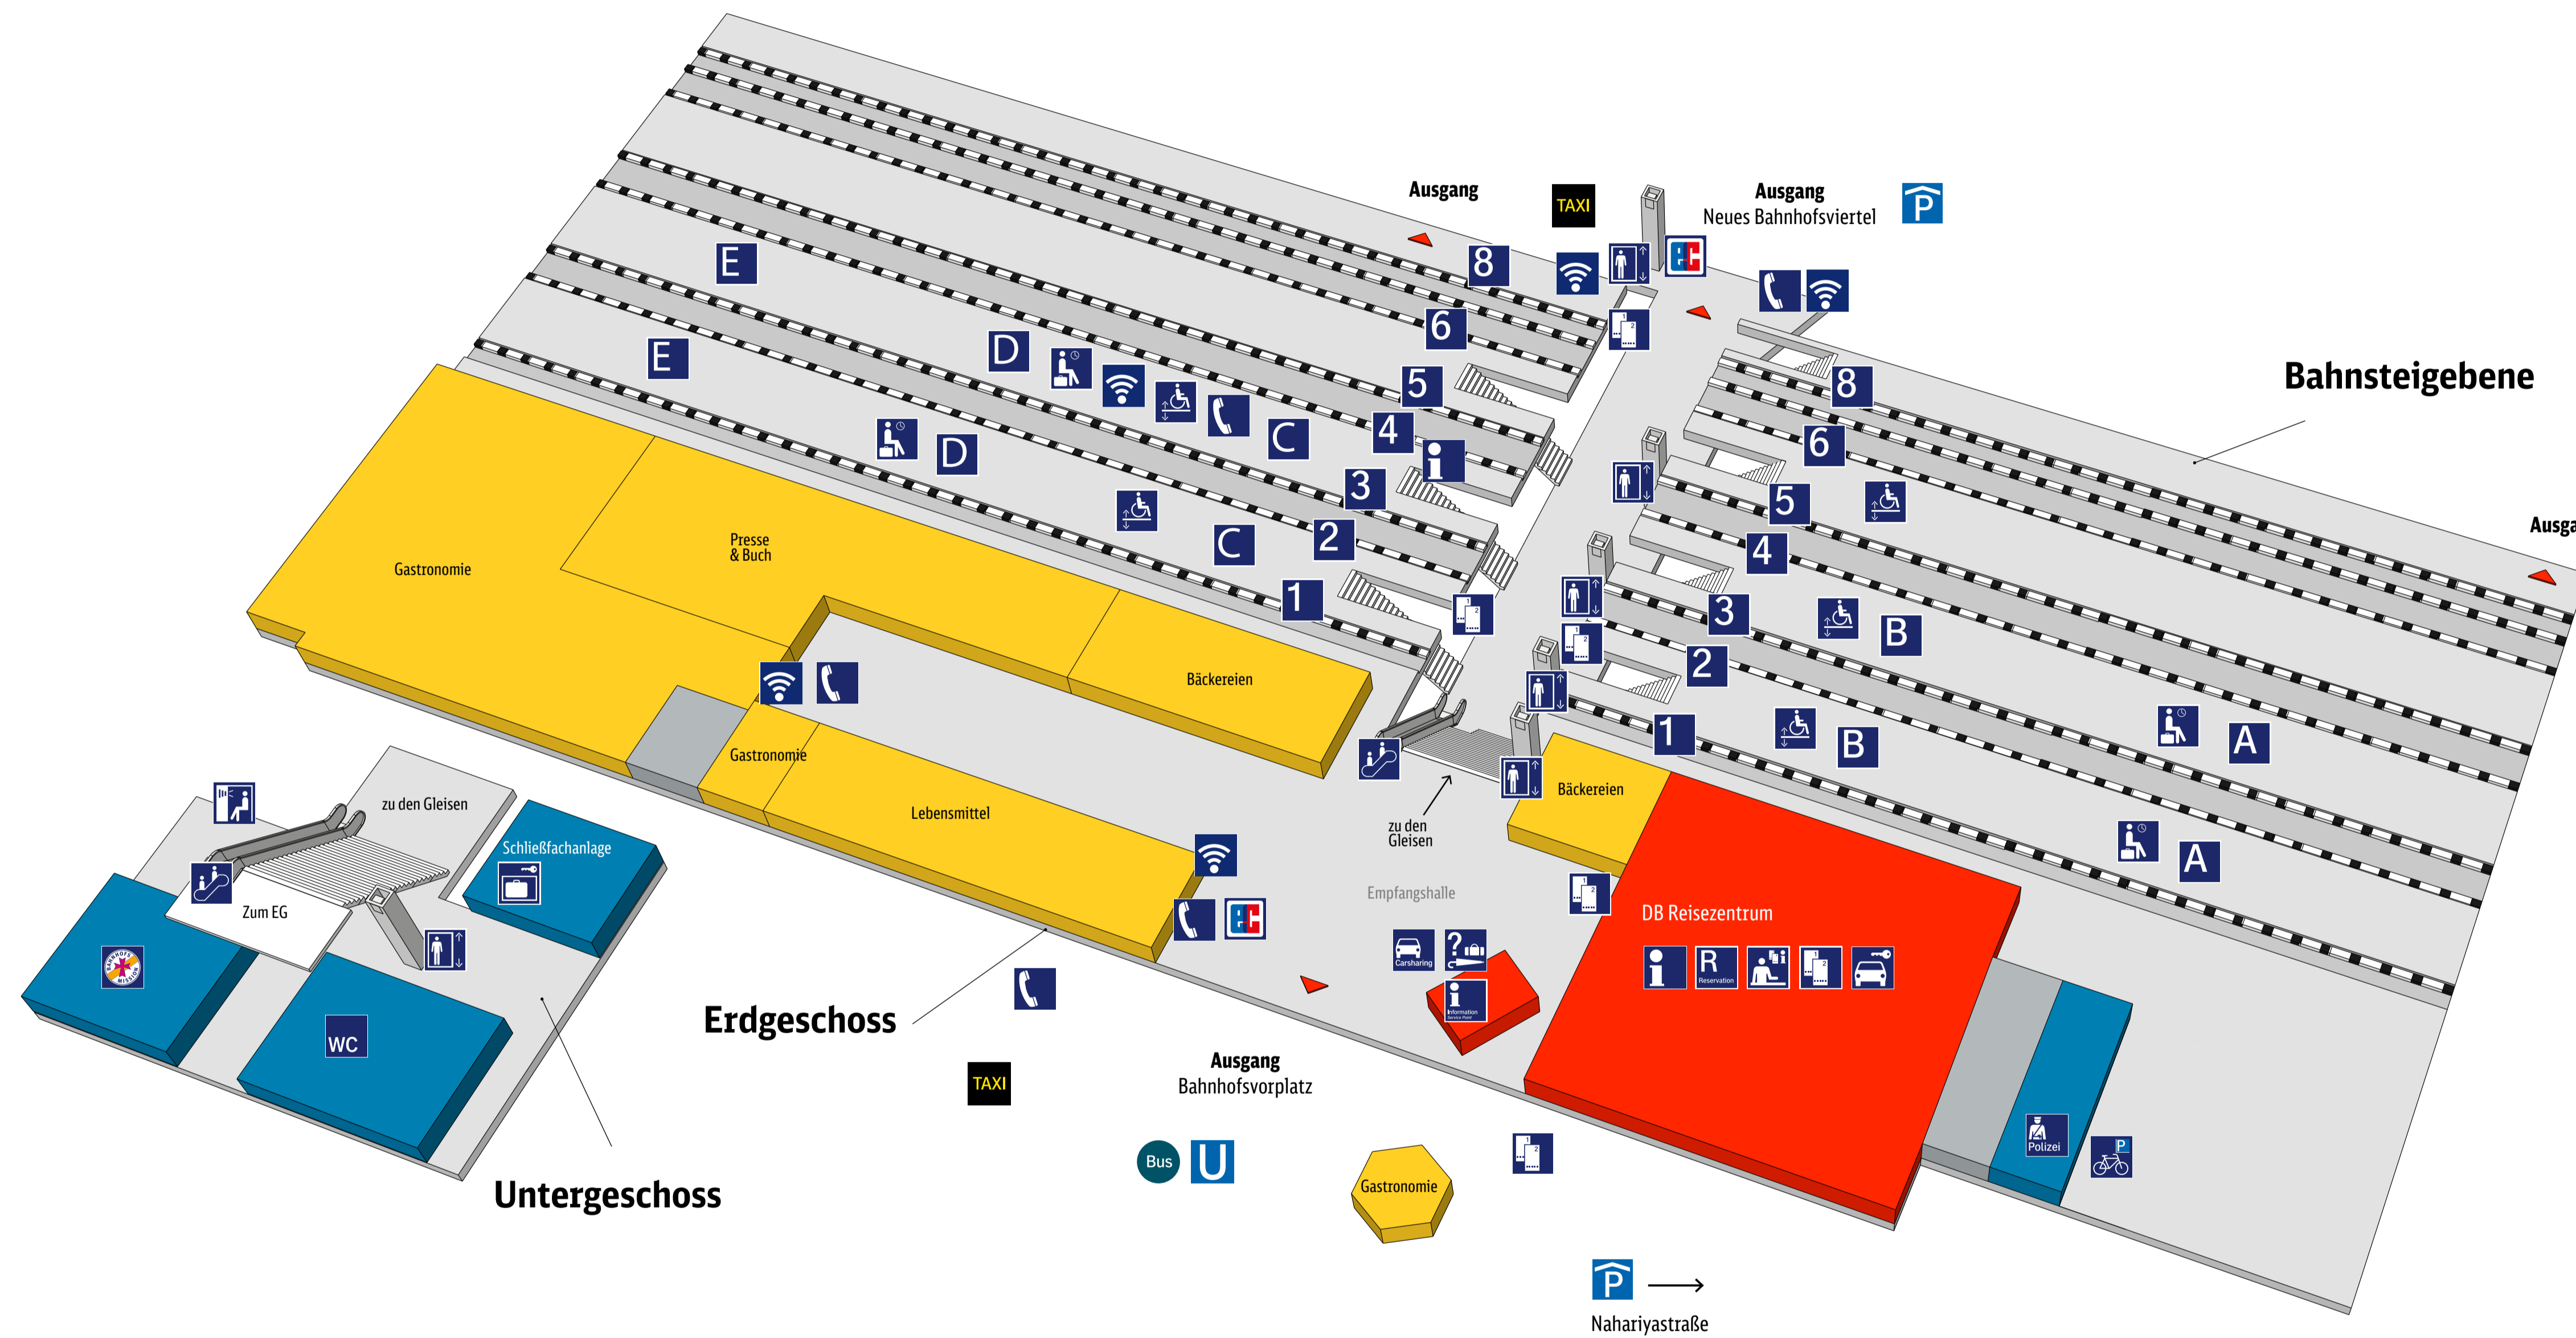

# Hauptbahnhof **Bielefeld**

## Zeichenerklärung

	Reiseservice		Geschäfte, Gastronomie
	Bahnhofseinrichtungen		Nicht öffentlich
	Ausgang		Bahnhofsmission
	Information		Bundespolizei
	DB Information		Fundstelle
	Reservierung		Telefon
	Reisezentrum/Schalter		Fotoautomat
	Fahrkartenverkauf		WC
	Hebelift		ec-Geldautomat
	Aufzug		Fahrradparkplatz
	Rolltreppe		Mietwagen-Service
	Schließfach		Carsharing
	Wartebereich		U-Bahn
	W-LAN Hotspot		Taxi
	1 Gleisnummern		Bus
	A Bahnsteigabschnitte		
	Parkhaus		