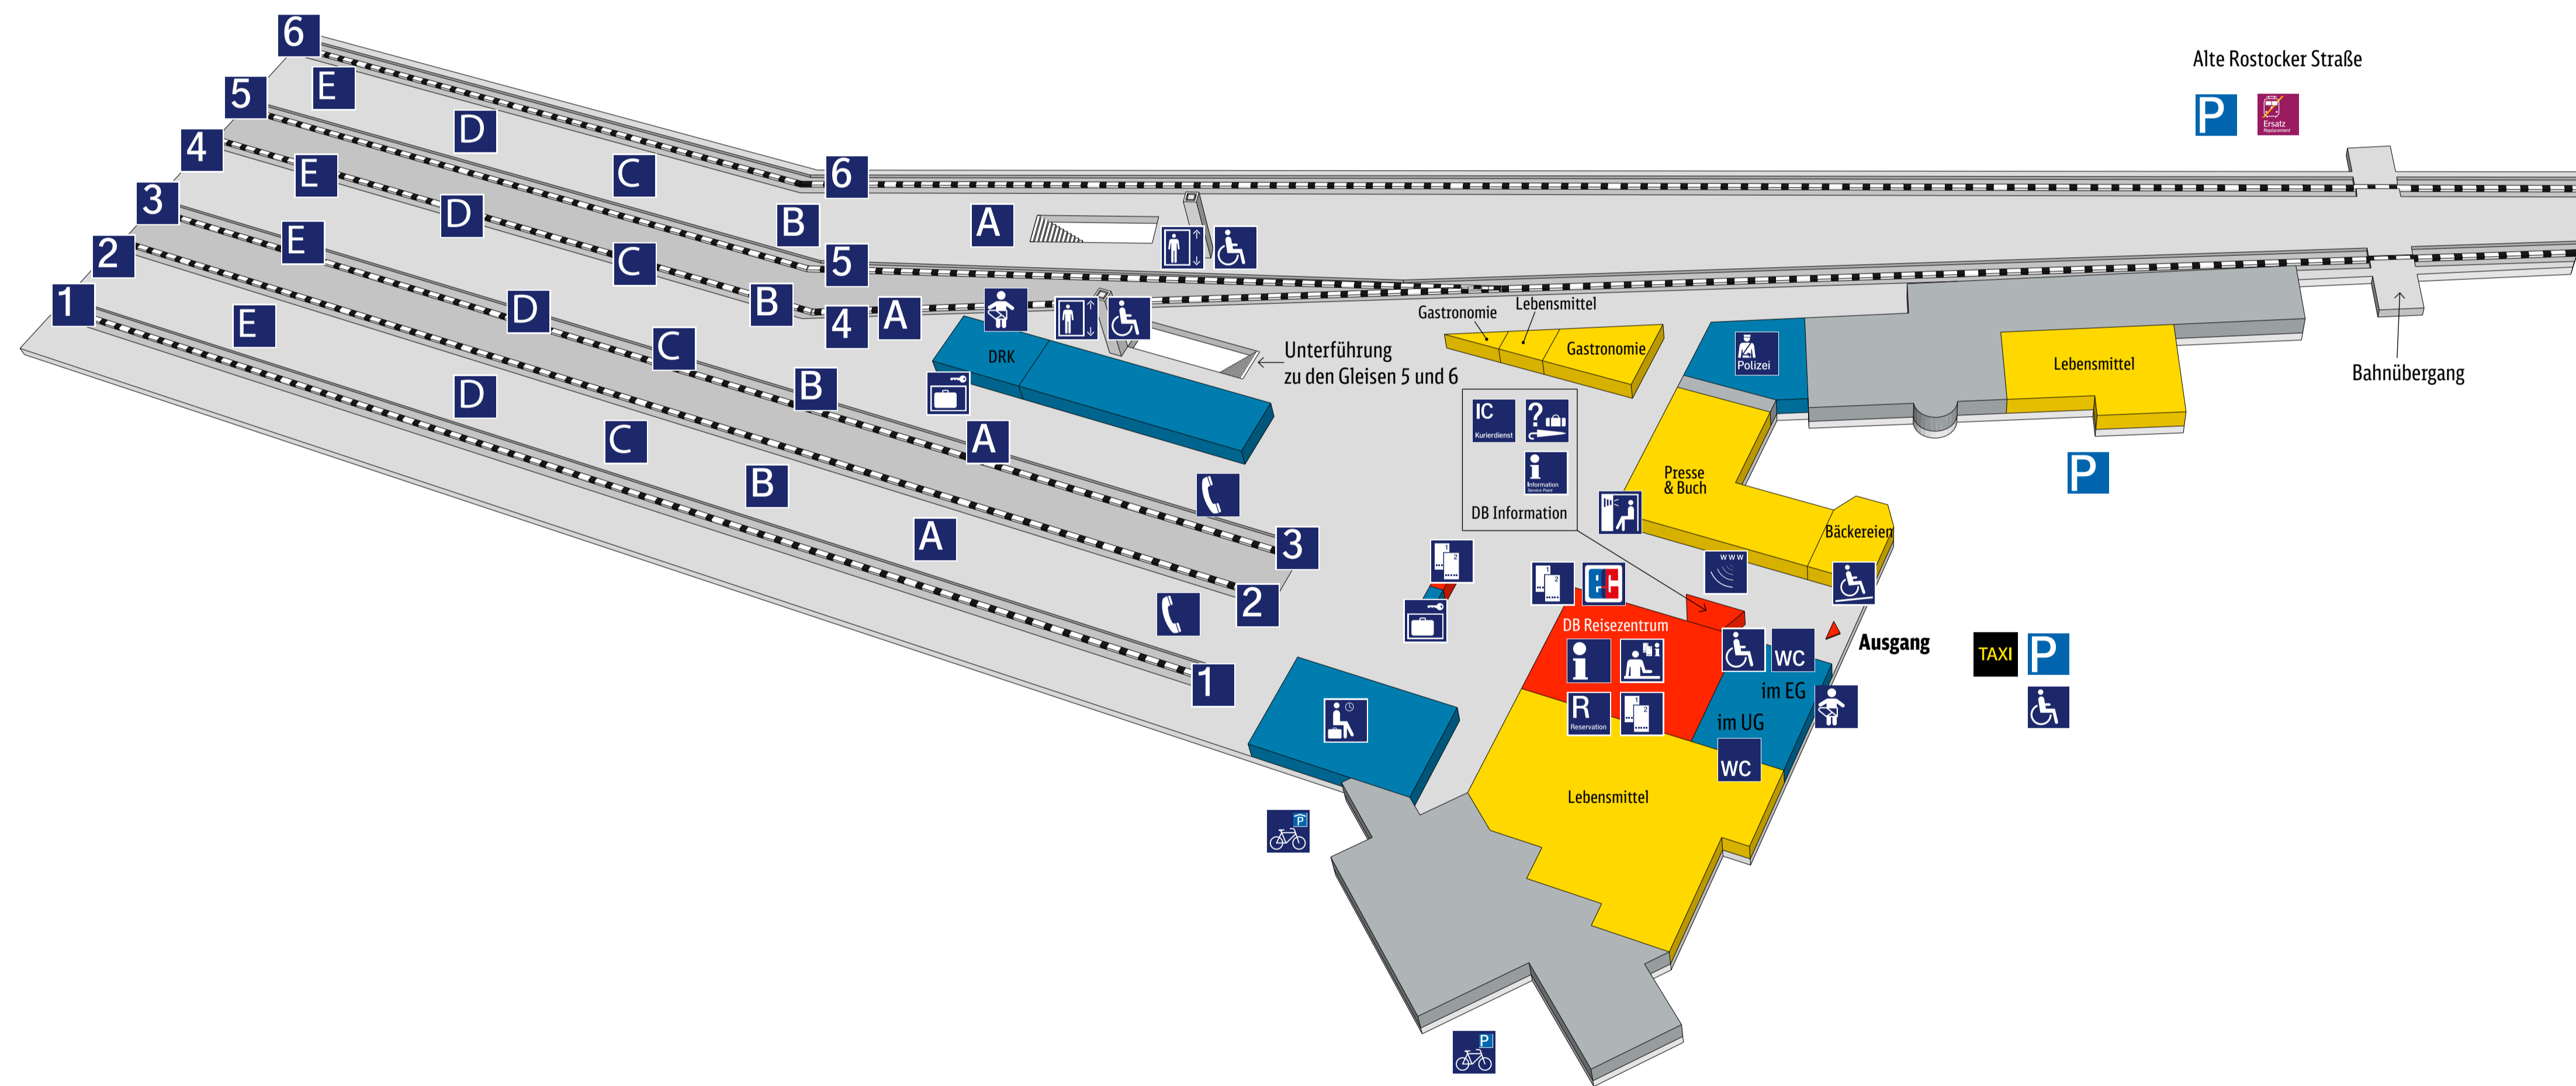

Hauptbahnhof **Stralsund**

Zeichenerklärung

	Reiseservice		Geschäfte, Gastronomie
	Bahnhofs-einrichtungen		Nicht öffentlich
	Ausgang		Bundespolizei
	Information		Fundstelle
	DB Information		Telefon
	Reservierung		Fahrradparkplatz
	Reisezentrum/Schalter		Fahrradparkhaus
	Fahrkartenverkauf		Babywickelraum
	Aufzug		ec-Geldautomat
	Rollstuhlbenutzer		Fotoautomat
	Rampe		WC
	Schließfach		IC Kurierdienst
	Wartebereich		Mietwagen-Service
1	Gleisnummern		Parkplatz
A	Bahnsteigabschnitte		Parkhaus
	Taxi		Schienenersatzverkehr
	Bus		Erste Hilfe
	W-LAN Hotspot		Notruf (SOS)