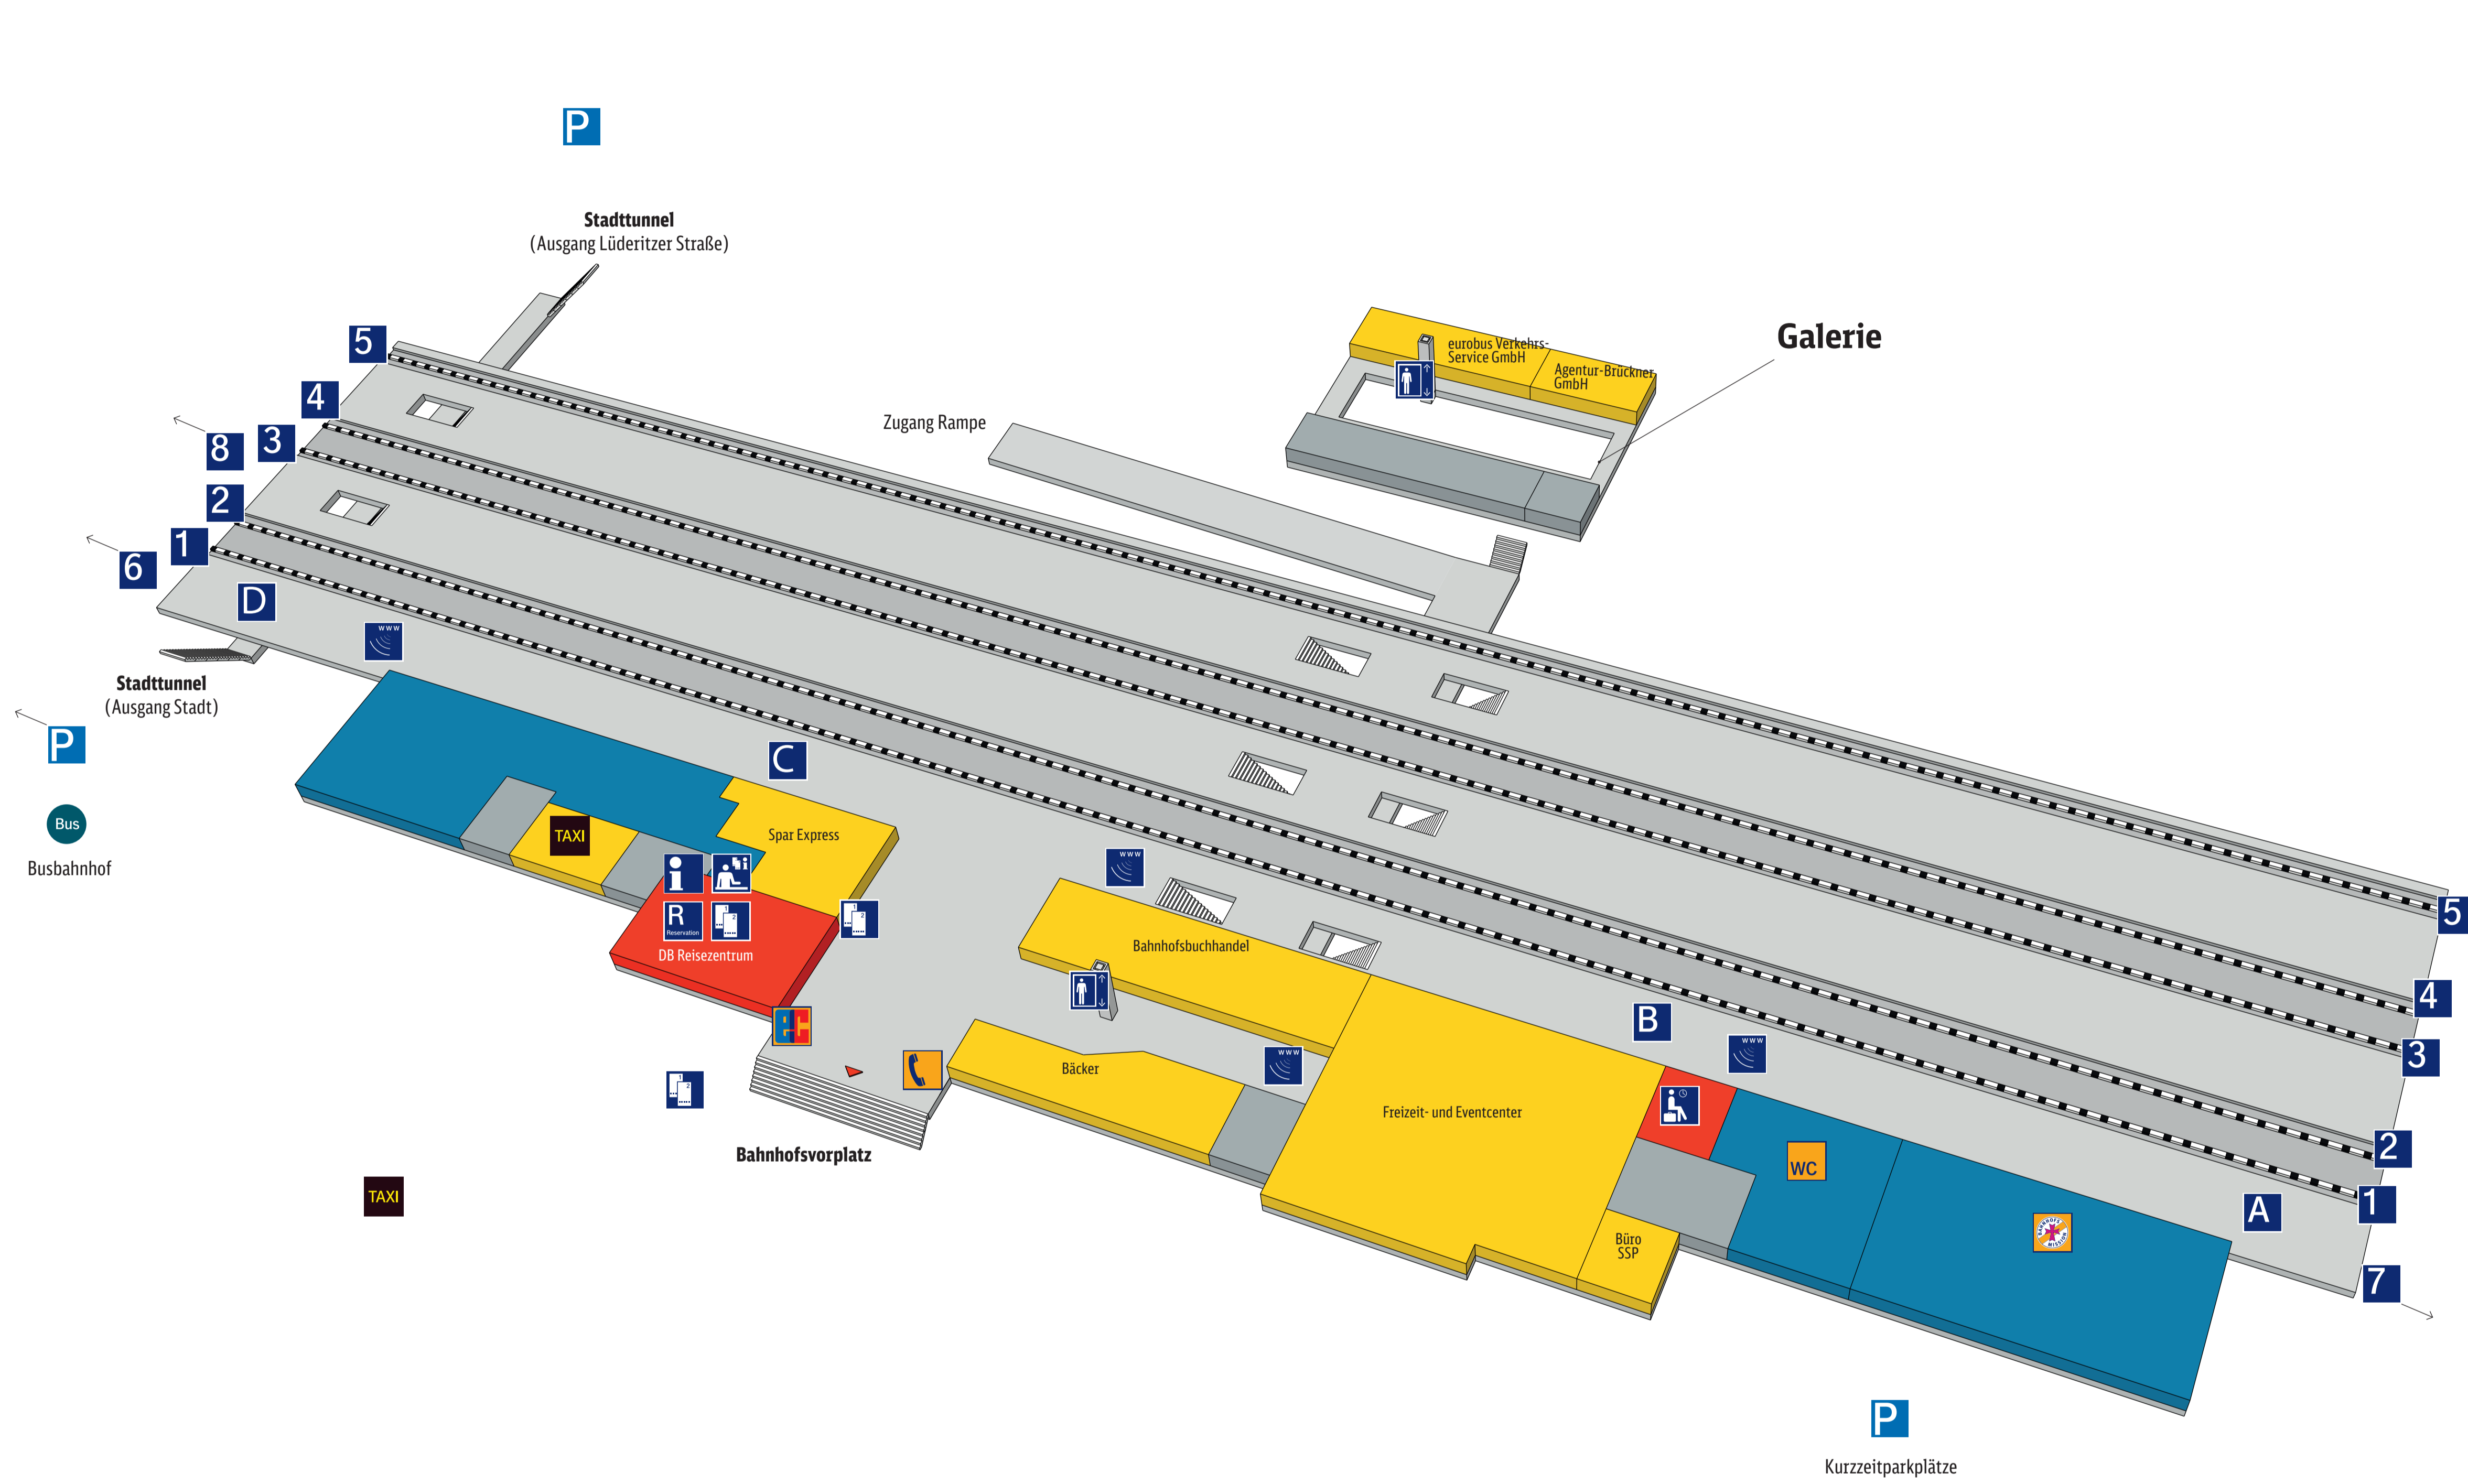

Bahnhof **Stendal**

Zeichenerklärung

- | | | | |
|--|-----------------------|--|------------------------|
| | Reiseservice | | Geschäfte, Gastronomie |
| | Bahnhofseinrichtungen | | Nicht öffentlich |
| | Ausgang | | WC |
| | Information | | Bahnhofsmission |
| | Reservierung | | Telefon |
| | Reisezentrum/Schalter | | ec-Geldautomat |
| | Fahrkartenverkauf | | Parkplatz |
| | Aufzug | | W-LAN Hotspot |
| | 1 | | 2 |
| | A | | B |
| | Bus | | |
| | Tram | | |
| | Taxi | | |
- Gleisnummern**: 1, 2
Bahnsteigabschnitte: A, B