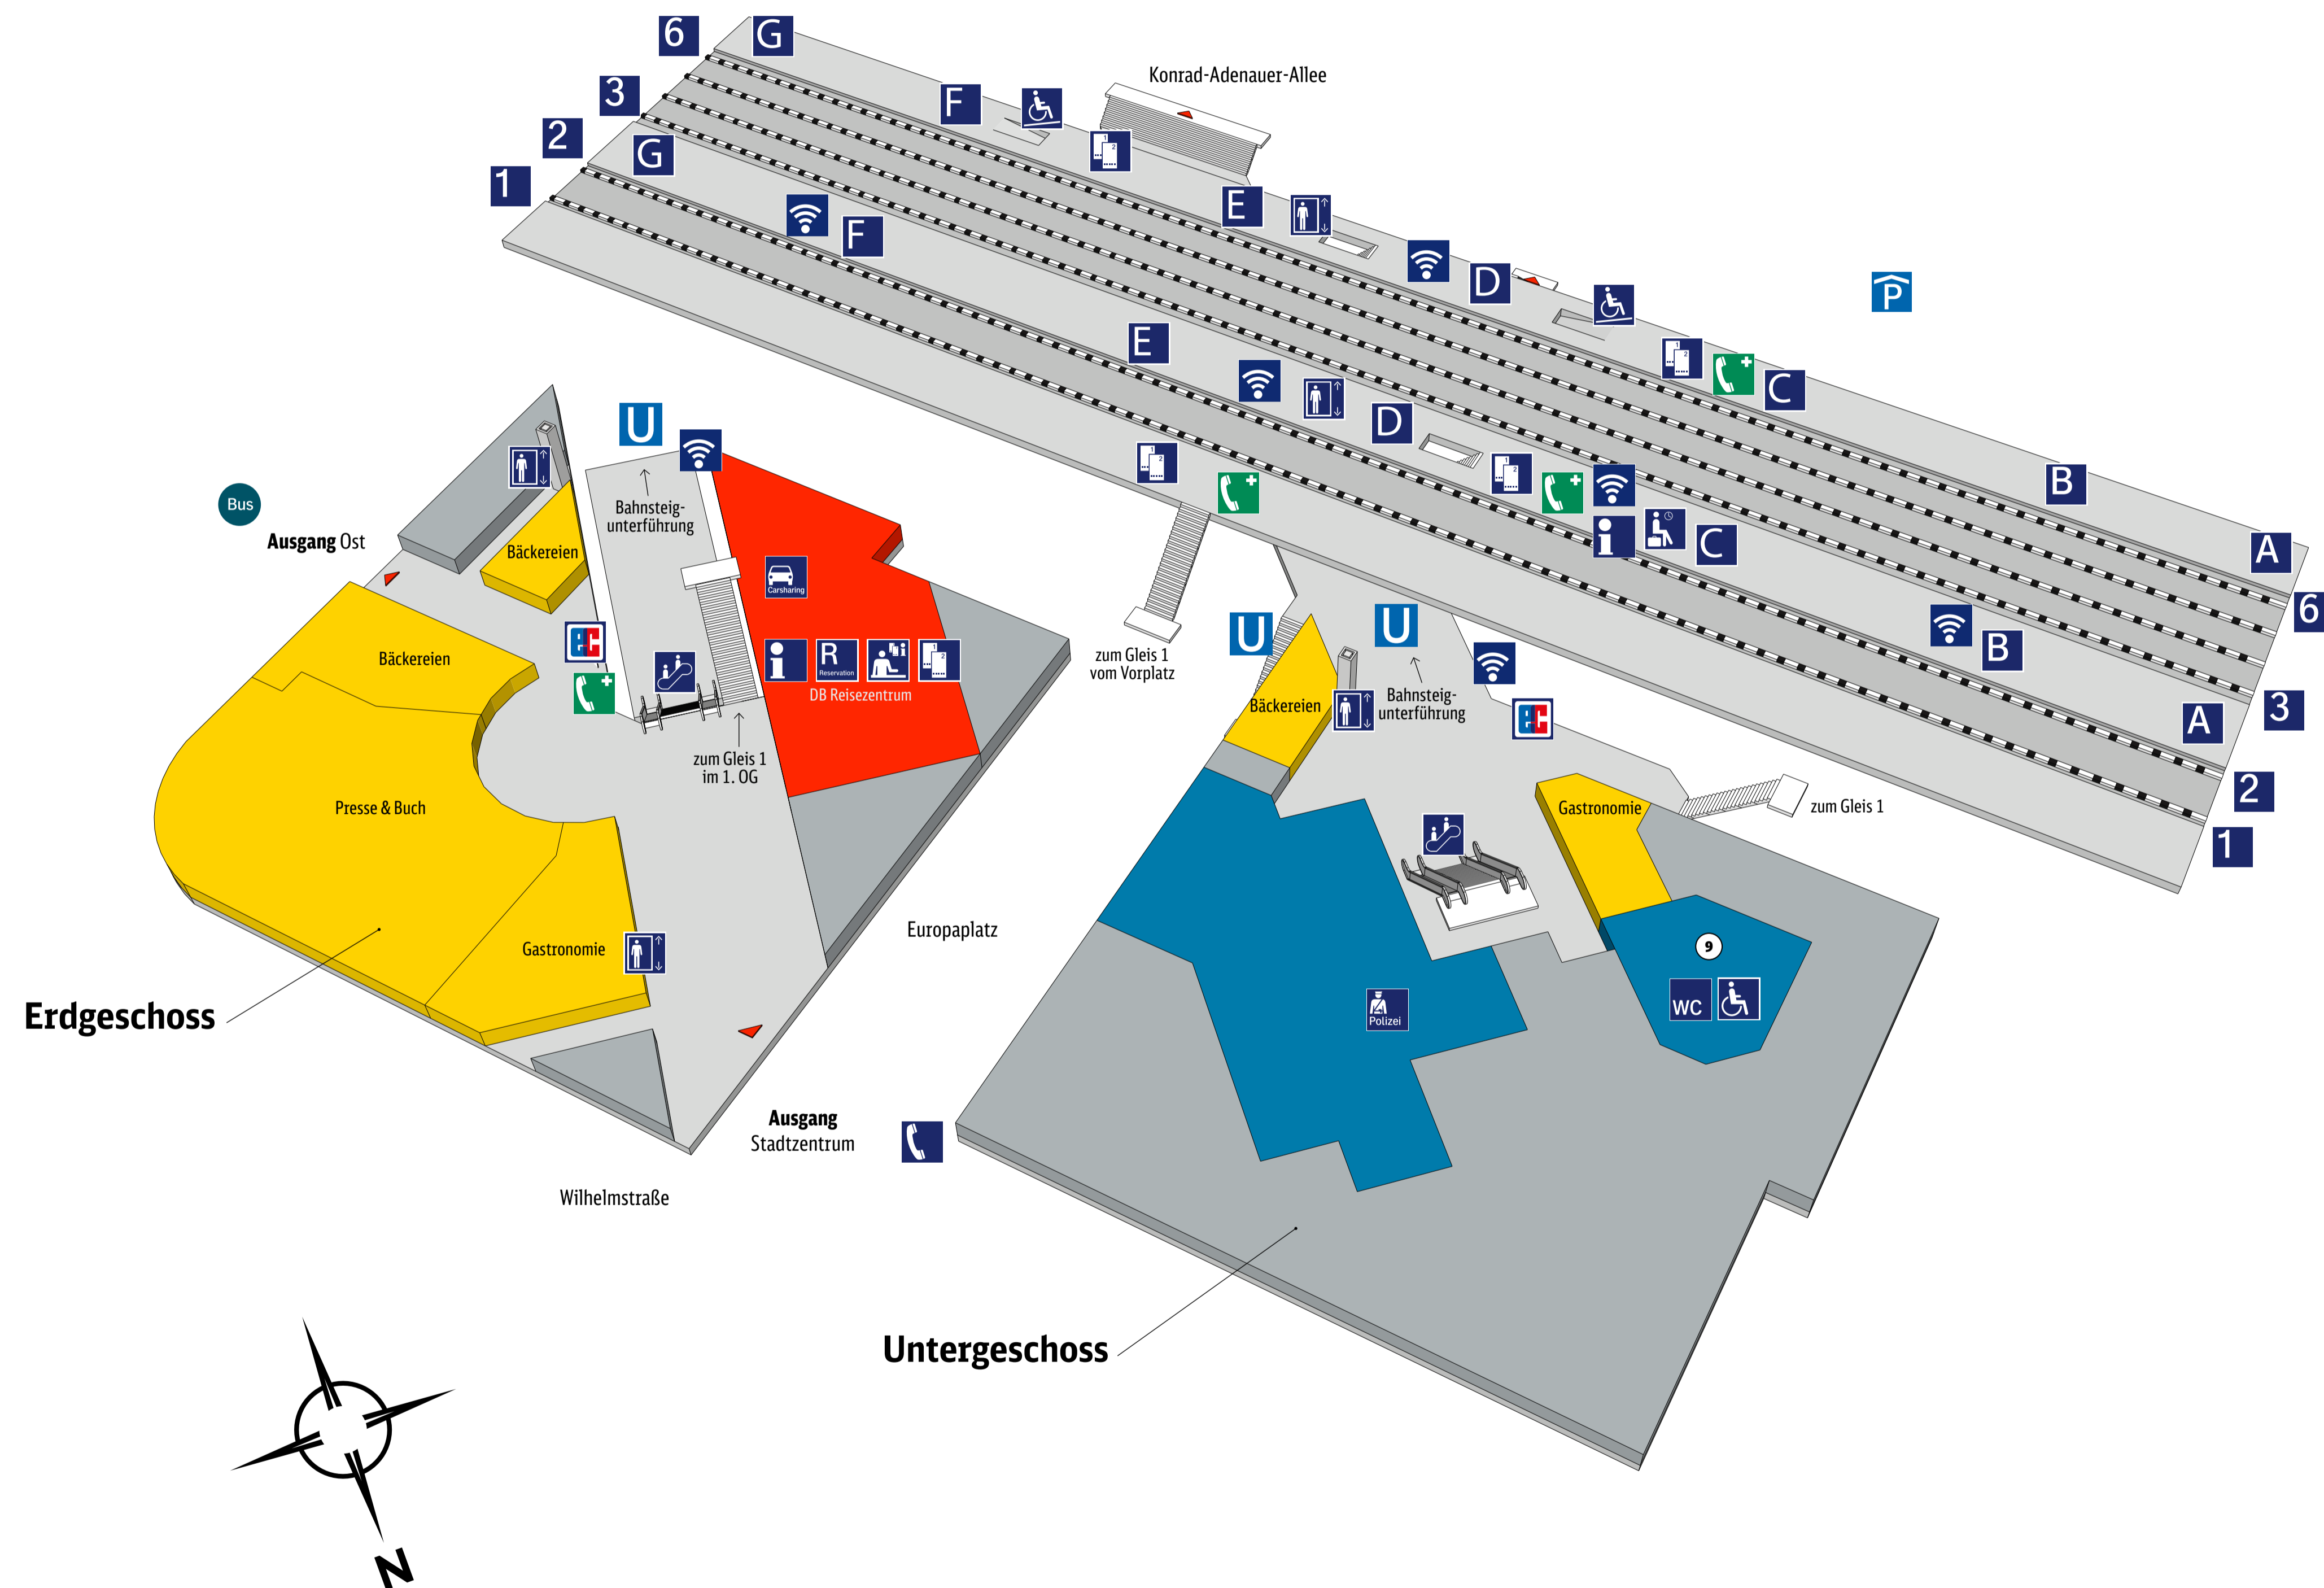

# Bahnhof Siegburg/ Bonn

## Zeichenerklärung

- |  |                        |  |                        |
|--|------------------------|--|------------------------|
|  | Reiseservice           |  | Geschäfte, Gastronomie |
|  | Bahnhofs-einrichtungen |  | Nicht öffentlich       |
|  | Ausgang                |  | Carsharing             |
|  | Information            |  | Telefon                |
|  | Reservierung           |  | Parkhaus               |
|  | Reisezentrum/Schalter  |  | Bundespolizei          |
|  | Fahrkartenverkauf      |  | WC                     |
|  | Fahrtreppe             |  | ec-Geldautomat         |
|  | Aufzug                 |  | Notruf (SOS)           |
|  | Rollstuhlbenutzer      |  | W-LAN Hotspot          |
|  | Rampe                  |  |                        |
|  | Schließfach            |  |                        |
|  | Wartezimmer            |  |                        |
|  | 1                      |  | 2                      |
|  | A                      |  | B                      |
|  | U-Bahn                 |  |                        |
|  | Bus                    |  |                        |