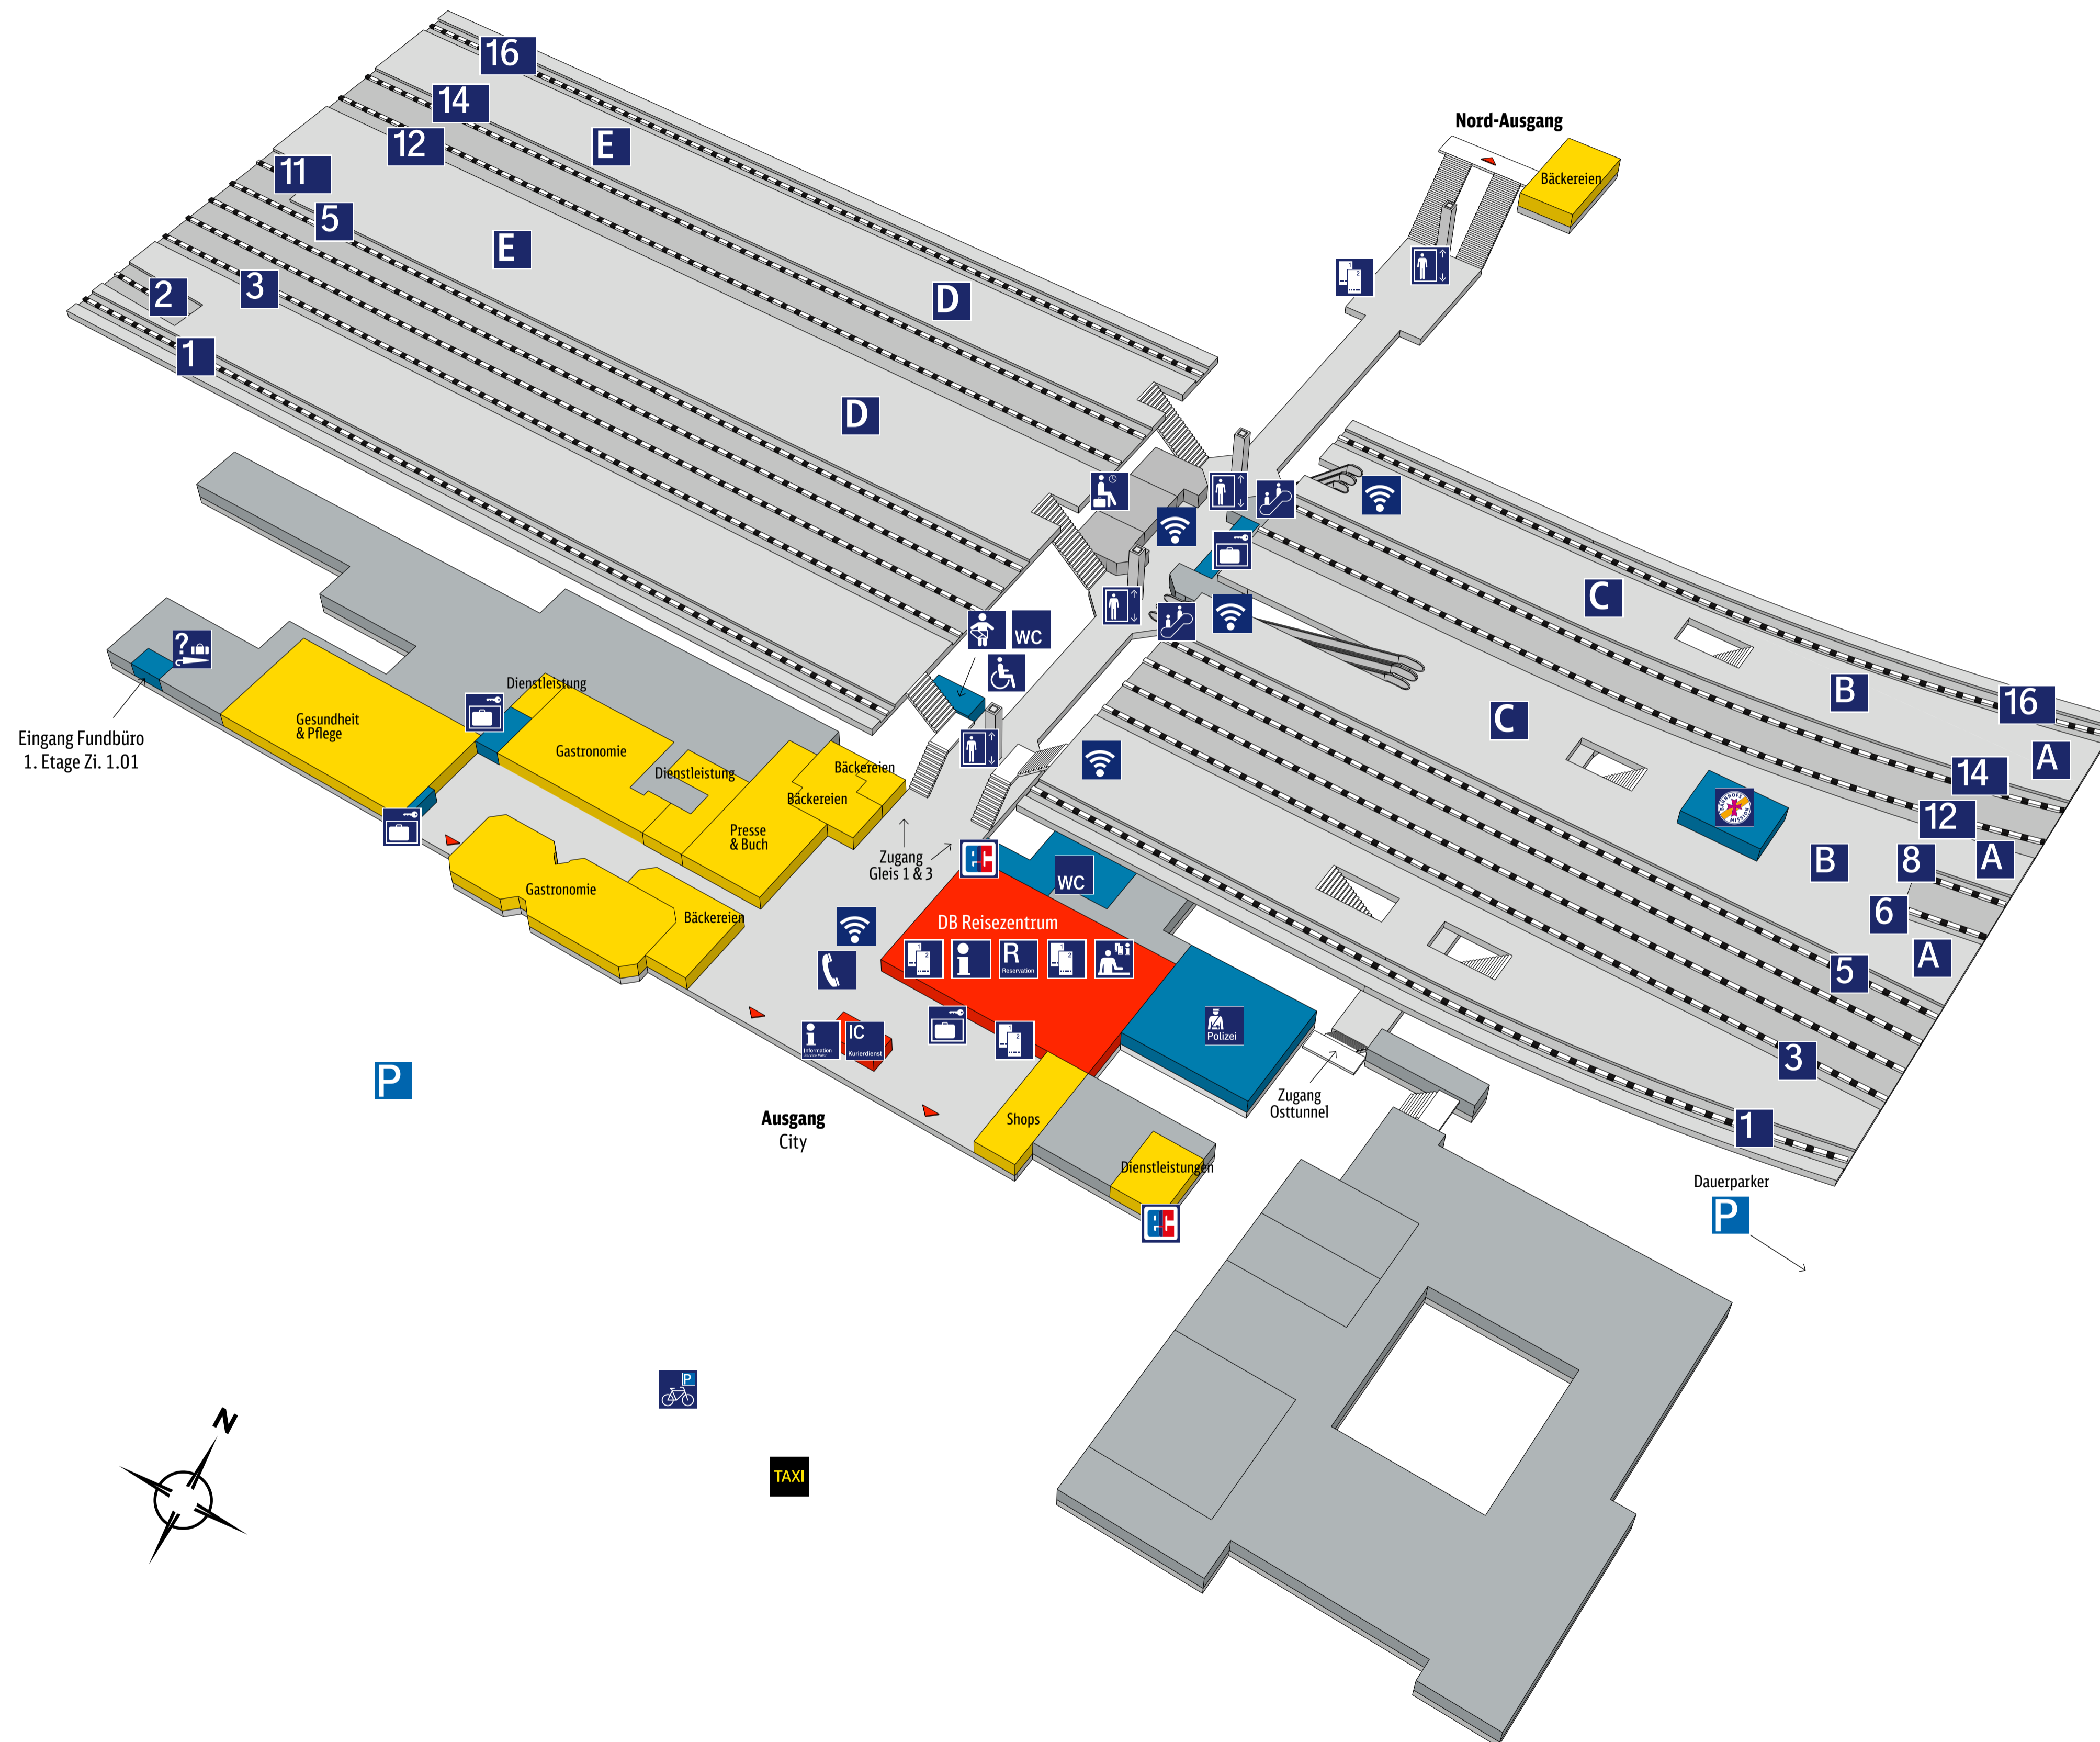

Hauptbahnhof Saarbrücken

Zeichenerklärung

- | | | | |
|--|-----------------------|--|------------------------|
| | Reiseservice | | Geschäfte, Gastronomie |
| | Bahnhofseinrichtungen | | Nicht öffentlich |
| | Ausgang | | Bundespolizei |
| | Information | | Bahnhofsmission |
| | DB Information | | Telefon |
| | Reservierung | | WC |
| | Reisezentrum/Schalter | | Babywickelraum |
| | Fahrkartenverkauf | | ec-Geldautomat |
| | Fahrtreppe | | Fundstelle |
| | Aufzug | | Fahrradparkplatz |
| | Wartebereich | | W-LAN Hotspot |
| | Rollstuhlbenutzer | | Parkplatz |
| | Schließfach | | |
| | Gepäckförderband | | |
| | IC Kurierdienst | | |
| | 1 | | 2 |
| | A | | B |
| | TAXI | | |