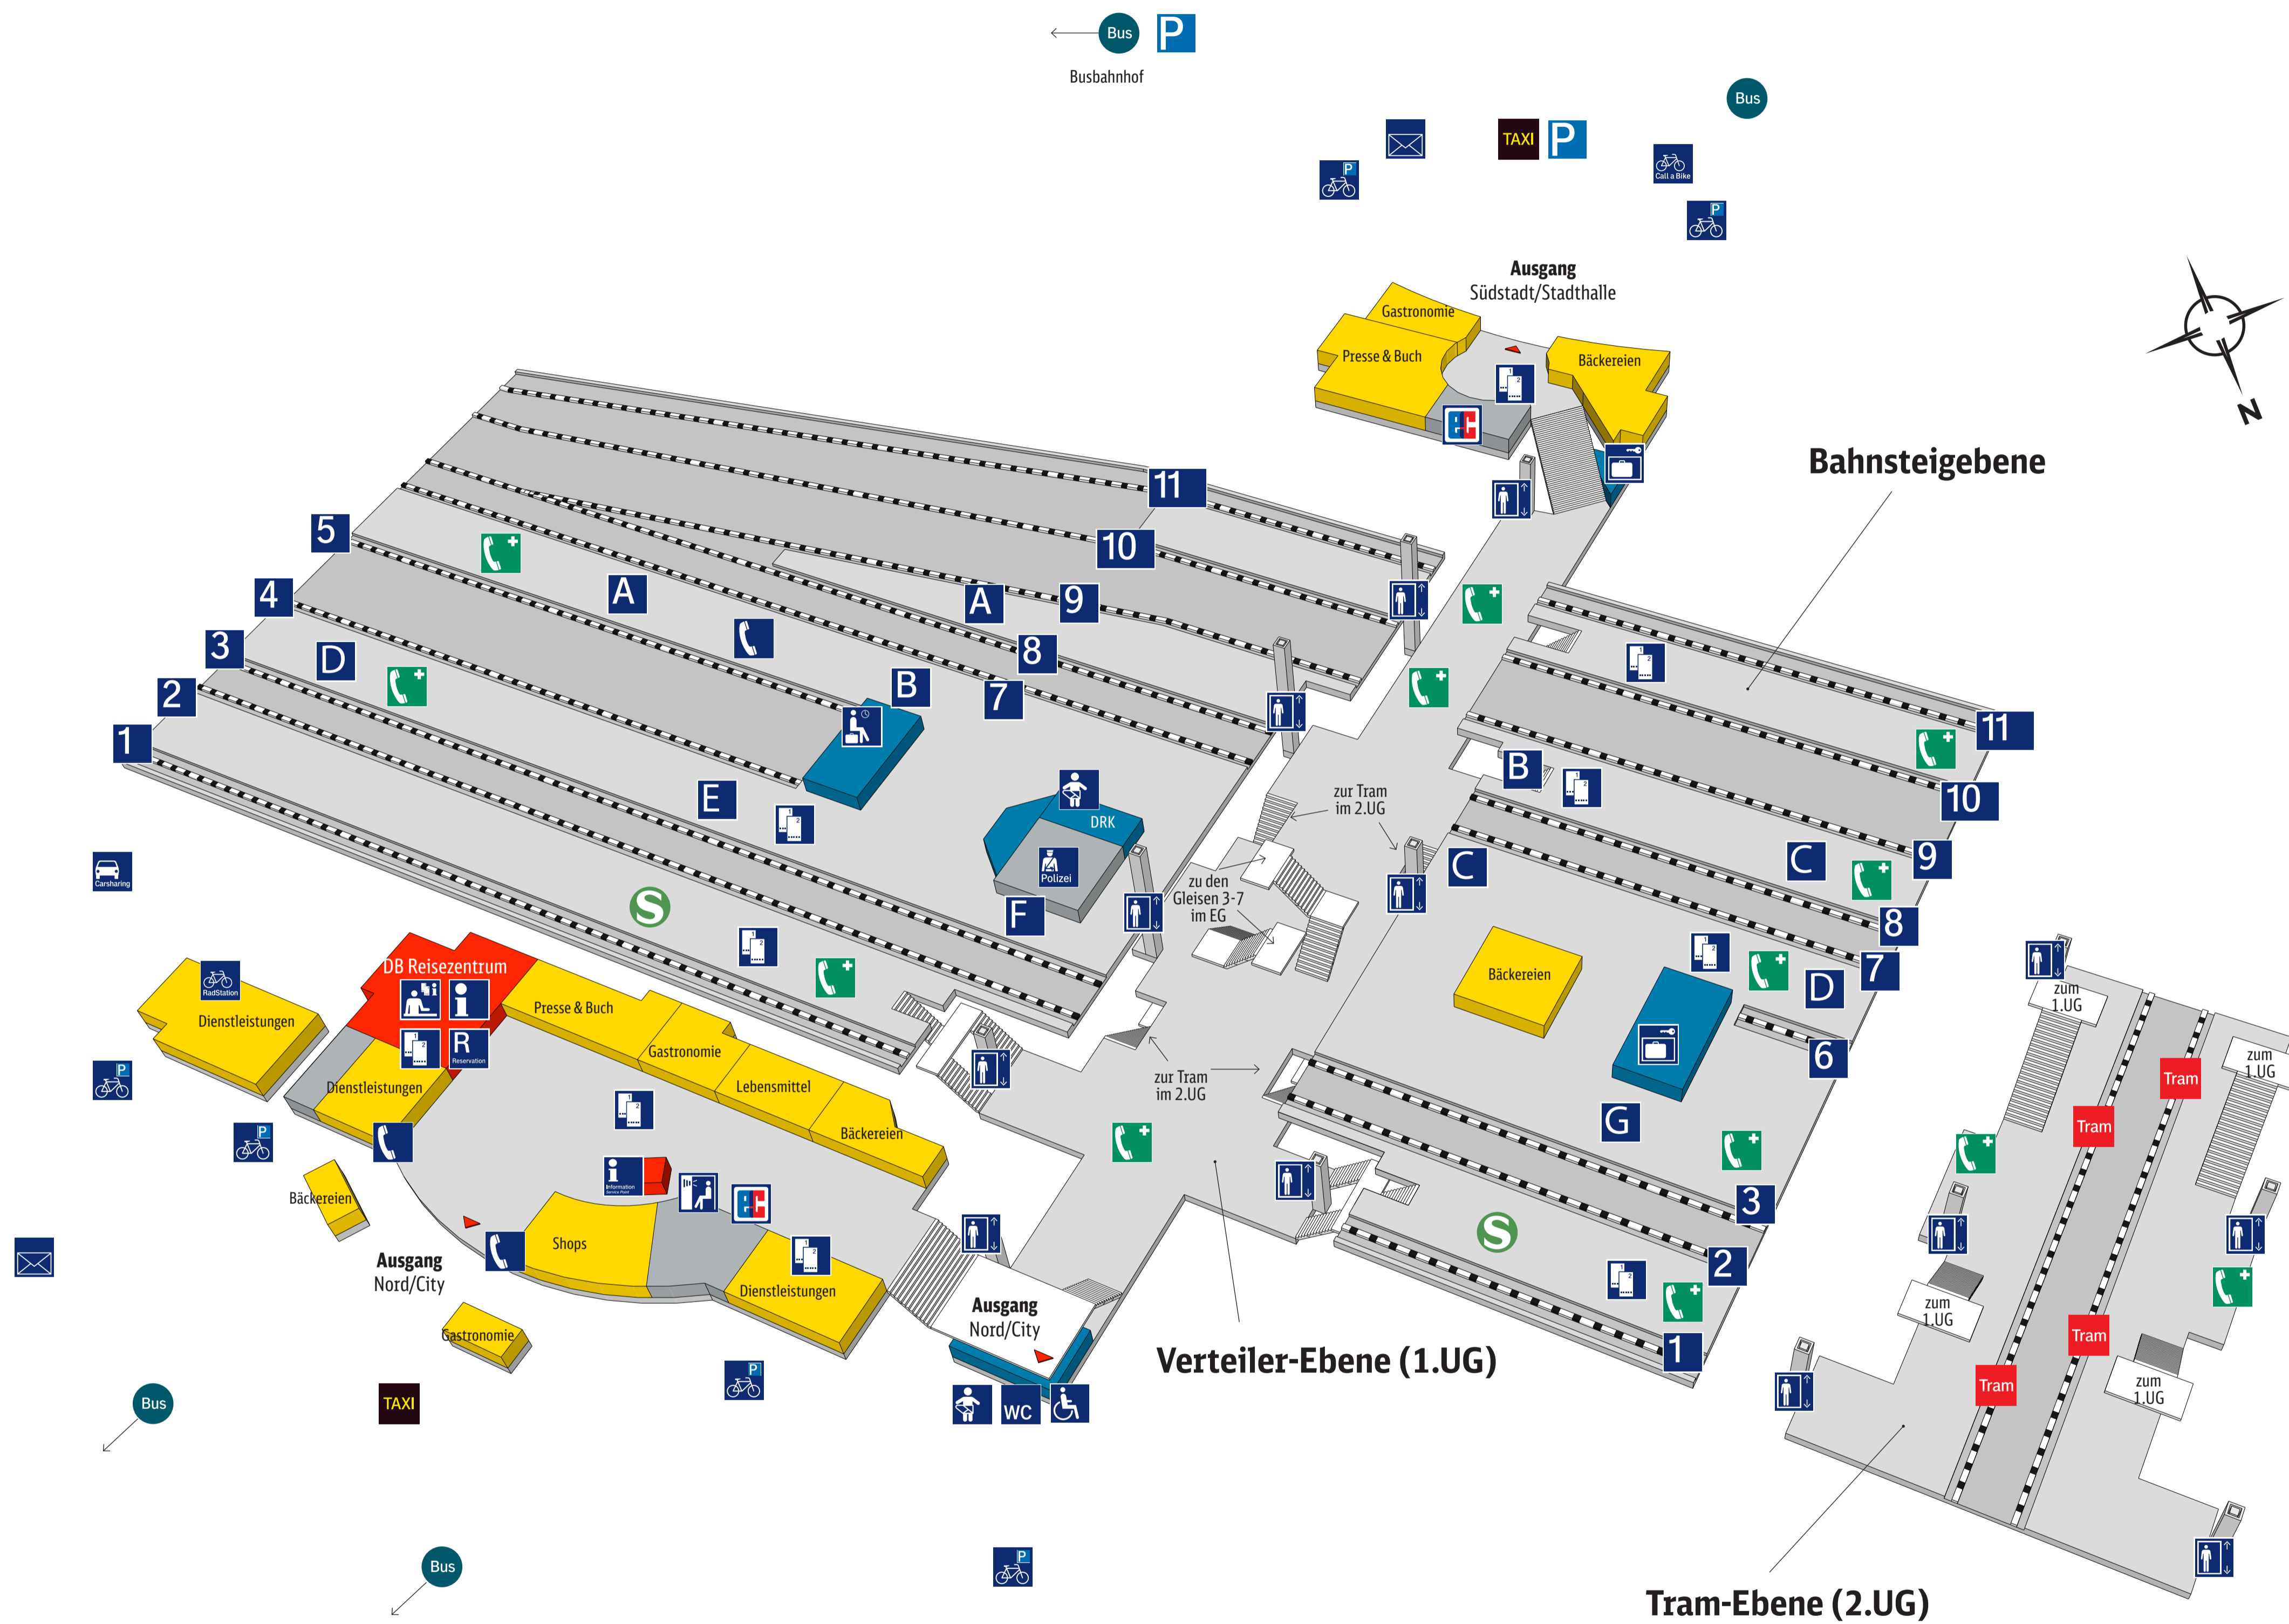

Hauptbahnhof Rostock

Zeichenerklärung

- | | | | |
|--|-------------------------|--|------------------------|
| | Reiseservice | | Geschäfte, Gastronomie |
| | Bahnhofs-einrichtungen | | Nicht öffentlich |
| | Ausgang | | Telefon |
| | Information | | Fotoautomat |
| | DB Information | | WC |
| | Reservierung | | ec-Geldautomat |
| | Reisezentrum/Schalter | | Babywickelraum |
| | Fahrkartenverkauf | | Briefkasten |
| | Aufzug | | Fahrradparkplatz |
| | Rollstuhlbenutzer | | Call a Bike |
| | Schießfach | | Fahrradverleih |
| | Wartebereich | | Autovermietung |
| | 1 2 Gleisnummern | | Parkplatz |
| | A B Bahnsteigabschnitte | | Notruf (SOS) |
| | Taxi | | Bundespolizei |
| | Bus | | |
| | Tram | | |
| | S-Bahn | | |