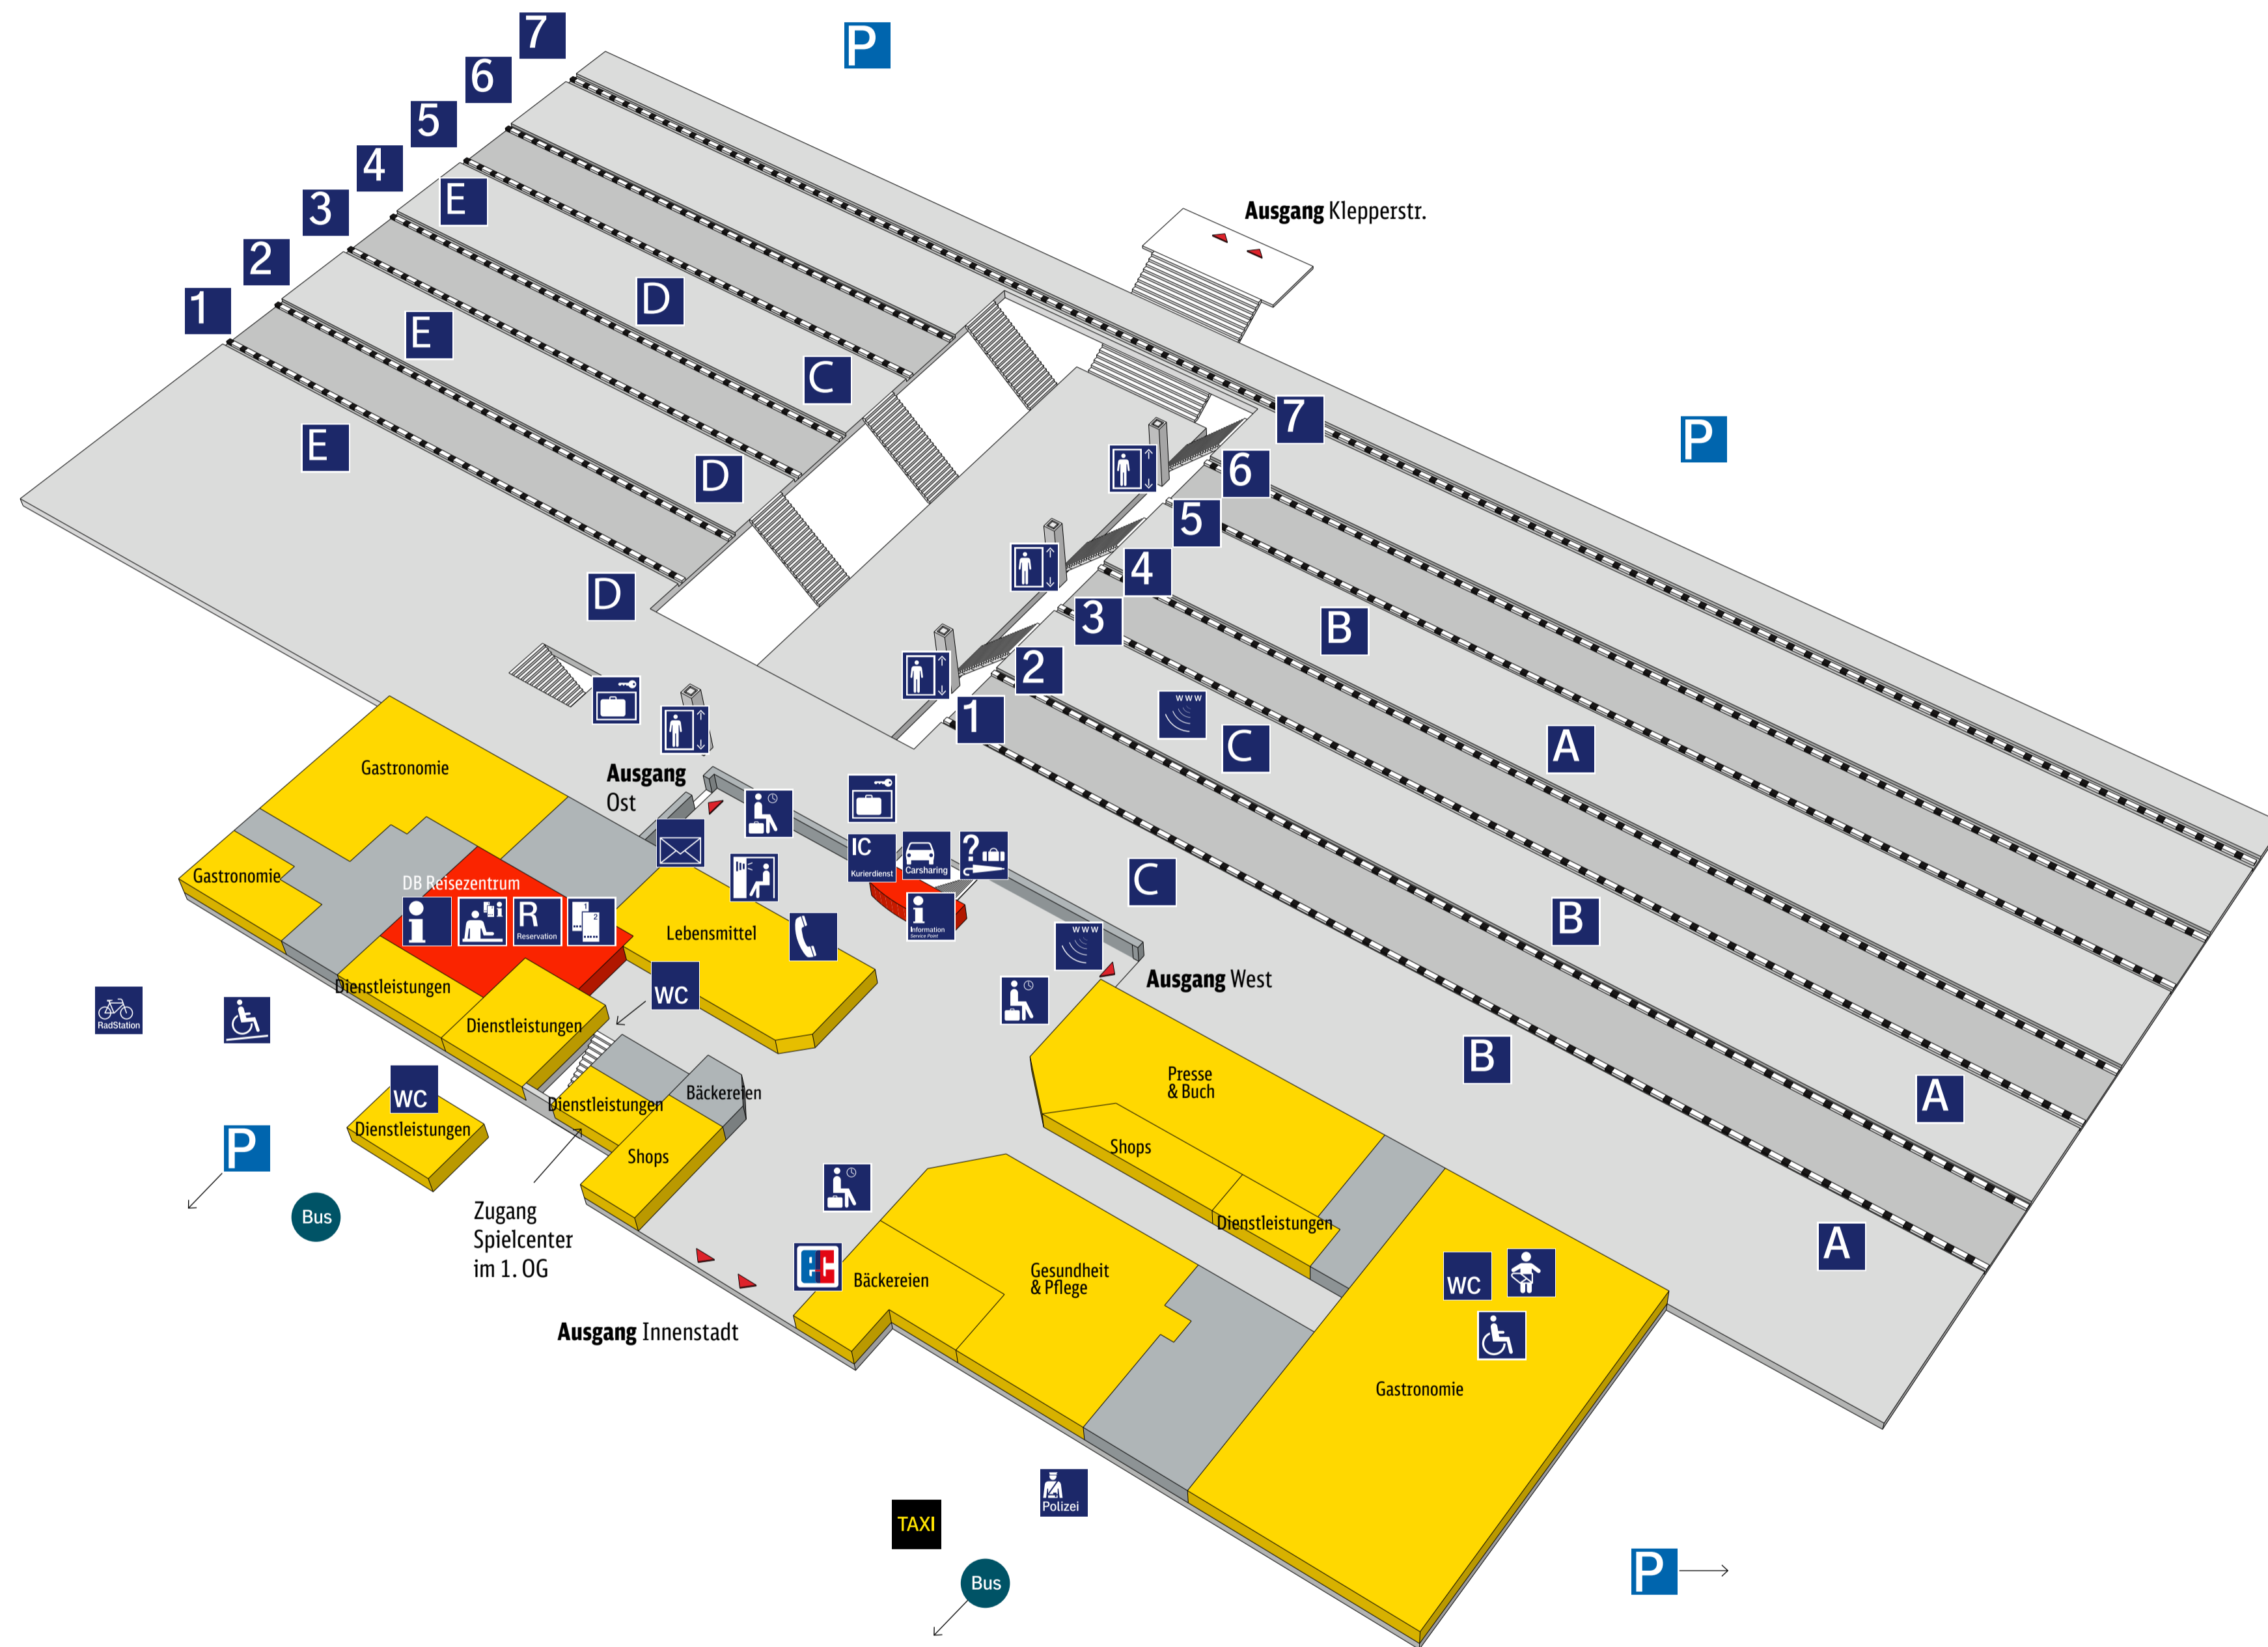

Bahnhof **Rosenheim**

Zeichenerklärung

	Reiseservice		Geschäfte, Gastronomie
	Bahnhofs-einrichtungen		Nicht öffentlich
	Ausgang		Bundespolizei
	Information		Fundstelle
	DB Information		Telefon
	Reservierung		Radstation
	Reisezentrum/Schalter		Briefkasten
	Fahrkartenverkauf		Parkplatz
	Aufzug		Fotoautomat
	Rampe		WC
	Rollstuhlbenutzer		IC Kurierdienst
	Schließfach		Mietwagen-Service
	Wartebereich		ec-Geldautomat
	1 Gleisnummern		Babywickelraum
	A Bahnsteigabschnitte		W-LAN Hotspot
	Taxi		
	Bus		