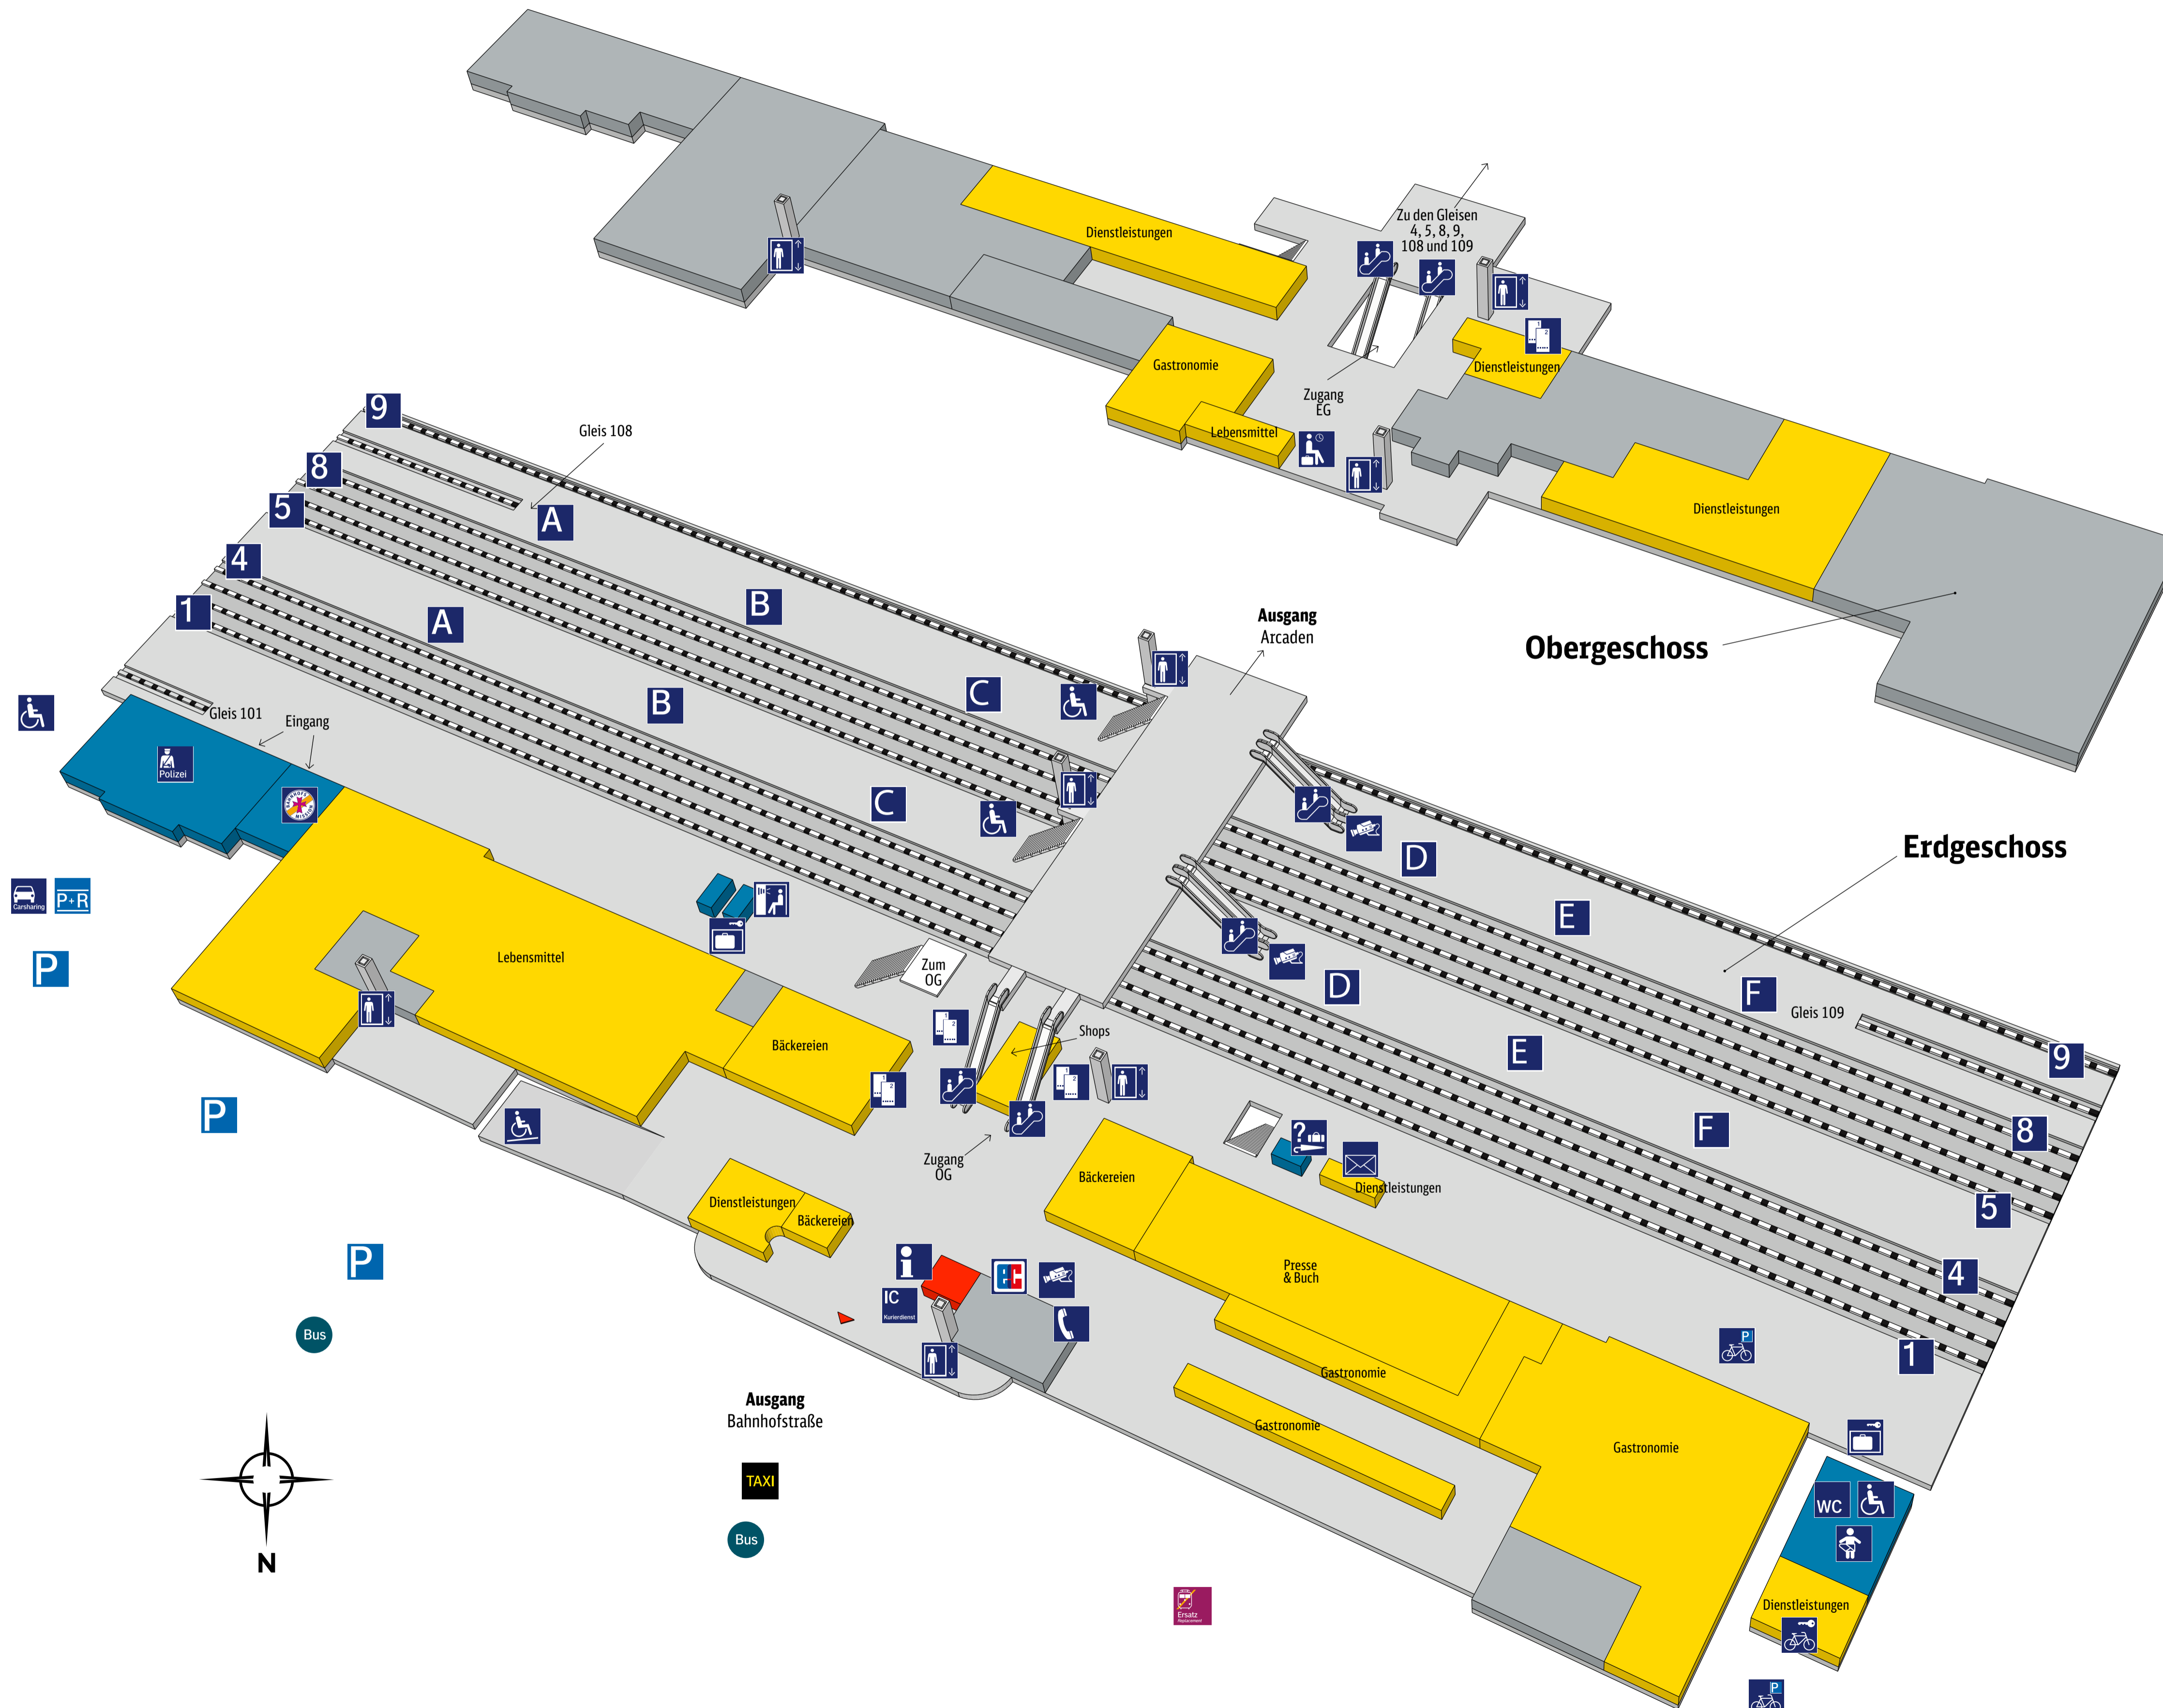

# Hauptbahnhof Regensburg

## Zeichenerklärung

- |            |                        |  |                        |
|------------|------------------------|--|------------------------|
|            | Reiseservice           |  | Geschäfte, Gastronomie |
|            | Bahnhofs-einrichtungen |  | Nicht öffentlich       |
|            | Ausgang                |  | Bundespolizei          |
|            | Information            |  | Fundstelle             |
|            | DB Information         |  | Telefon                |
|            | Reservierung           |  | IC Kurierdienst        |
|            | Reisezentrum/Schalter  |  | Fotoautomat            |
|            | Fahrkartenverkauf      |  | WC                     |
|            | Fahrtreppe             |  | Autovermietung         |
|            | Aufzug                 |  | ec-Geldautomat         |
|            | Rollstuhlbenutzer      |  | Fahrradverleih         |
|            | Rampe                  |  | Fahrradparkplatz       |
|            | Schließfach            |  | Babywickelraum         |
|            | Wartebereich           |  | Bahnhofsmission        |
| <b>1</b>   | Gleisnummern           |  | Park & Ride            |
| <b>A B</b> | Bahnsteigabschnitte    |  | Parkplatz              |
|            | Taxi                   |  | W-LAN Hotspot          |
|            | Bus                    |  | Post                   |