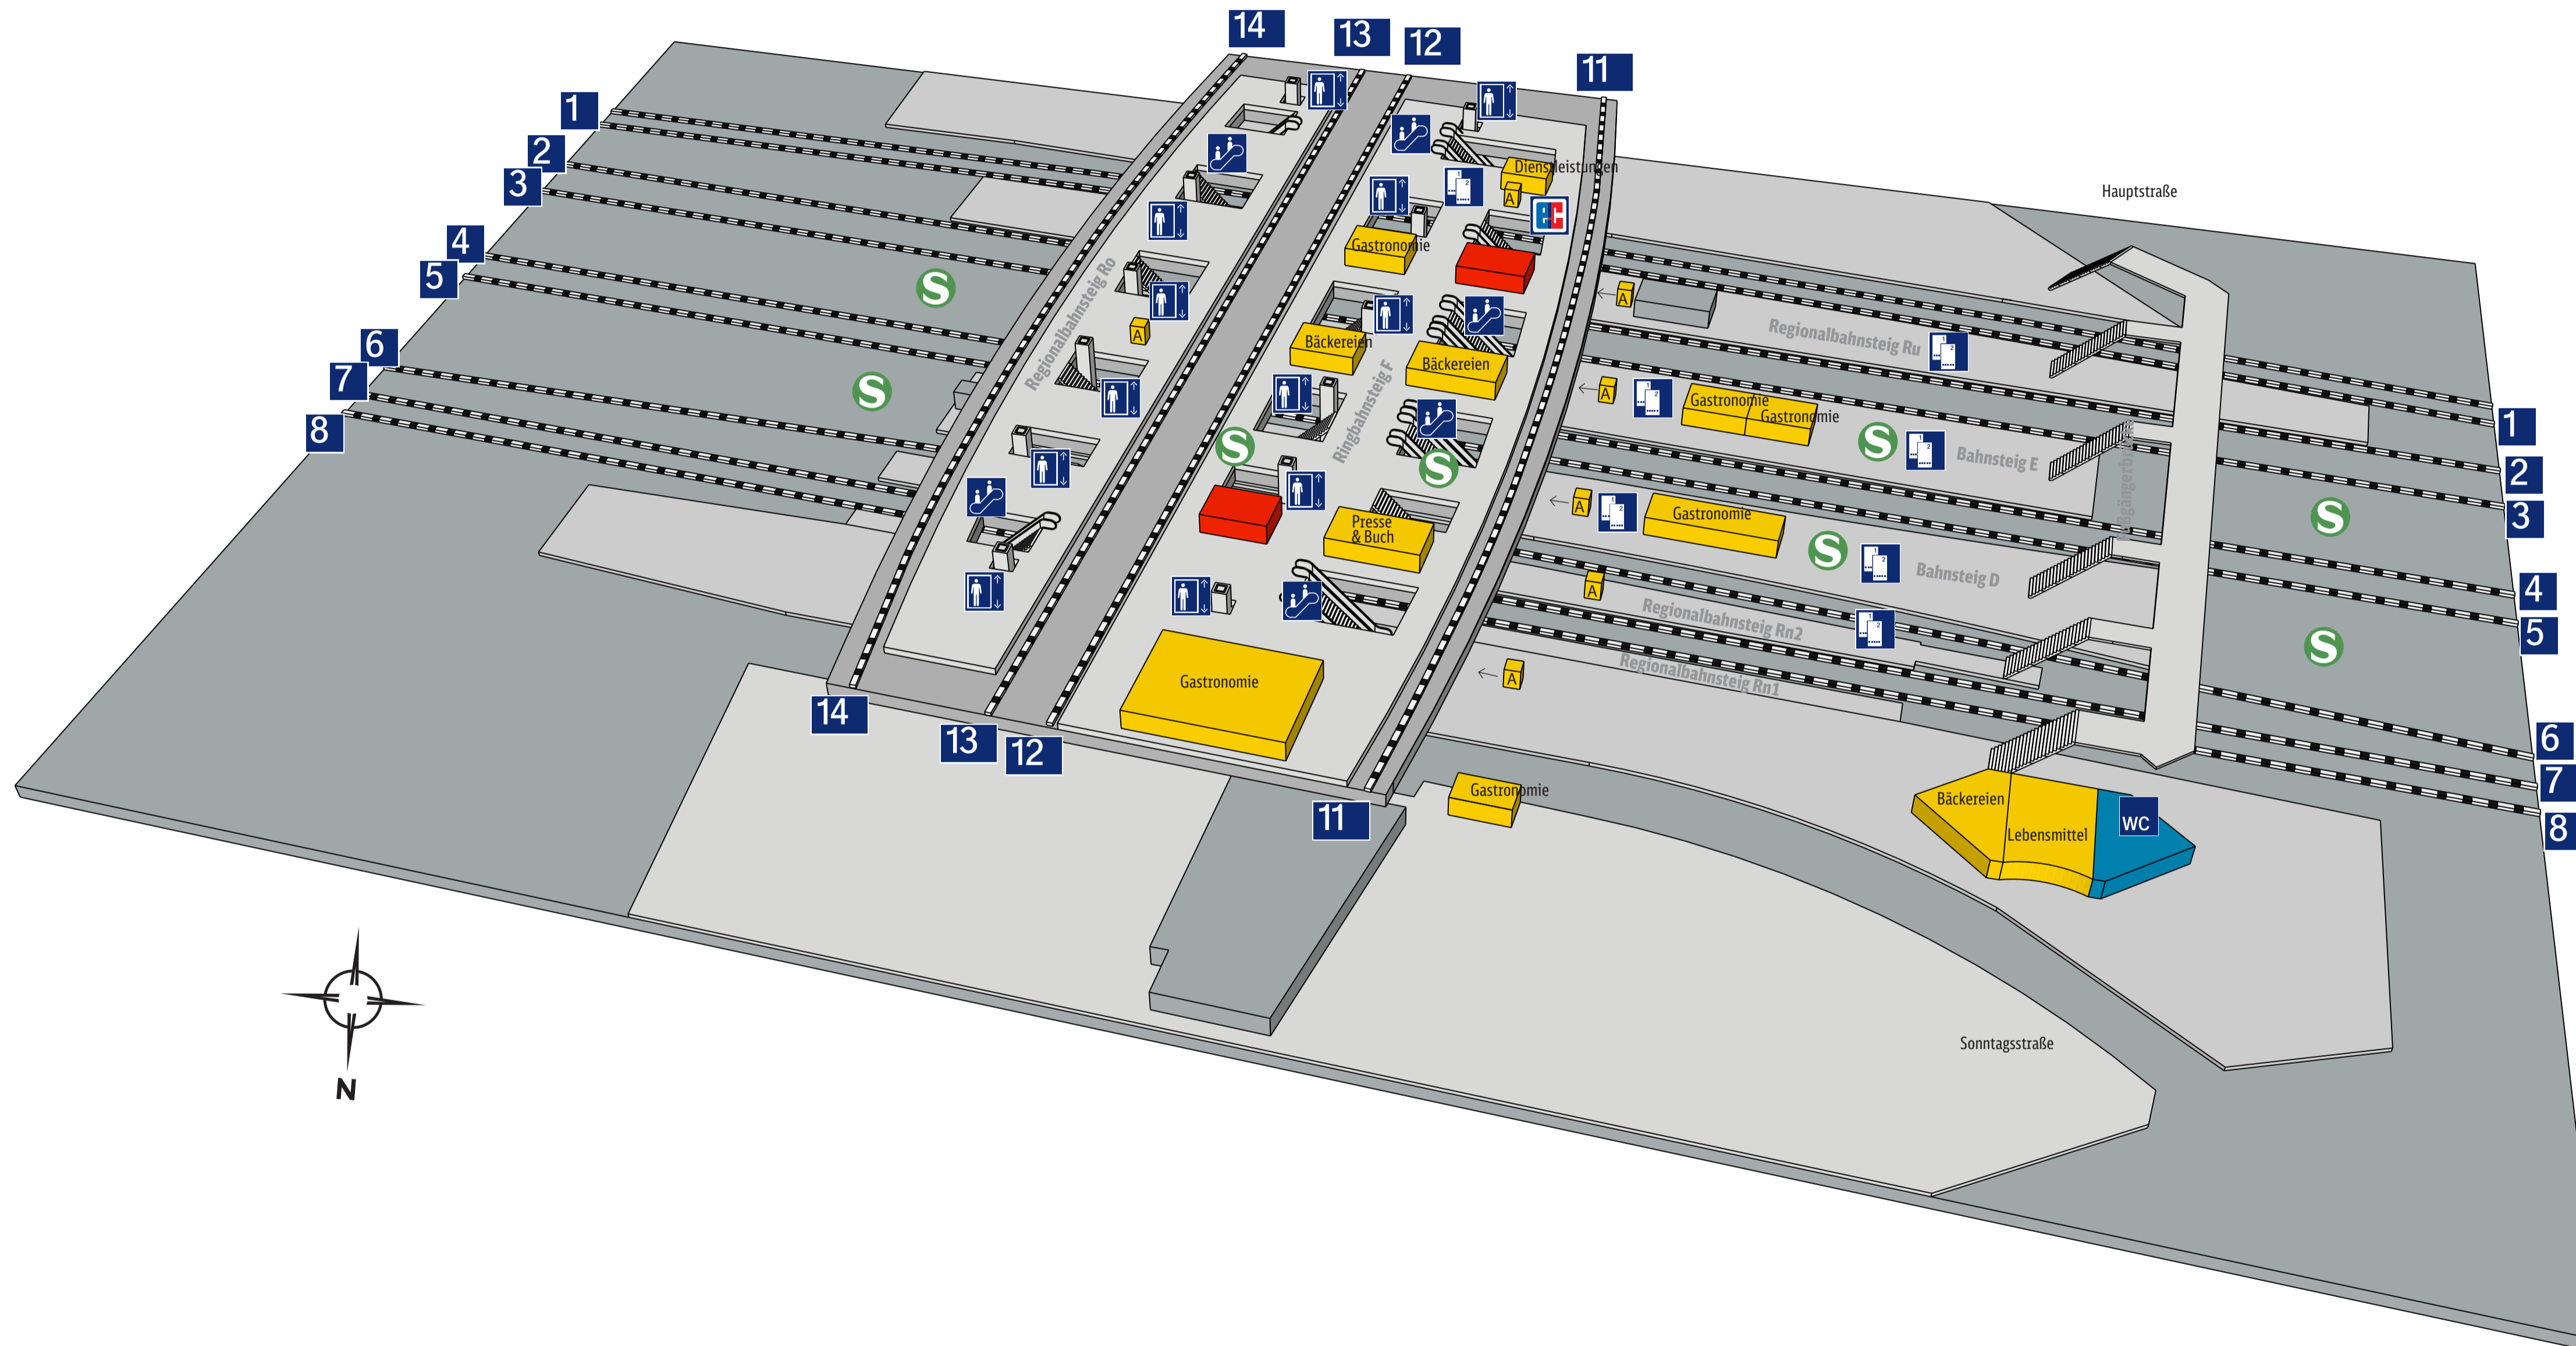

# Bahnhof Berlin Ostkreuz

## Zeichenerklärung

- |  |                        |  |                        |
|--|------------------------|--|------------------------|
|  | Reiseservice           |  | Geschäfte, Gastronomie |
|  | Bahnhofs-einrichtungen |  | Nicht öffentlich       |
|  | Ausgang                |  | Fotoautomat            |
|  | Information            |  | WC                     |
|  | DB Information         |  | ec-Geldautomat         |
|  | Fahrkartenverkauf      |  | W-LAN Hotspot          |
|  | Fahrtreppe             |  | Tram                   |
|  | Aufzug                 |  | Taxi                   |
|  | 1 Gleisnummern         |  | Bus                    |
|  | A Bahnsteigabschnitte  |  |                        |

A - Warenautomaten