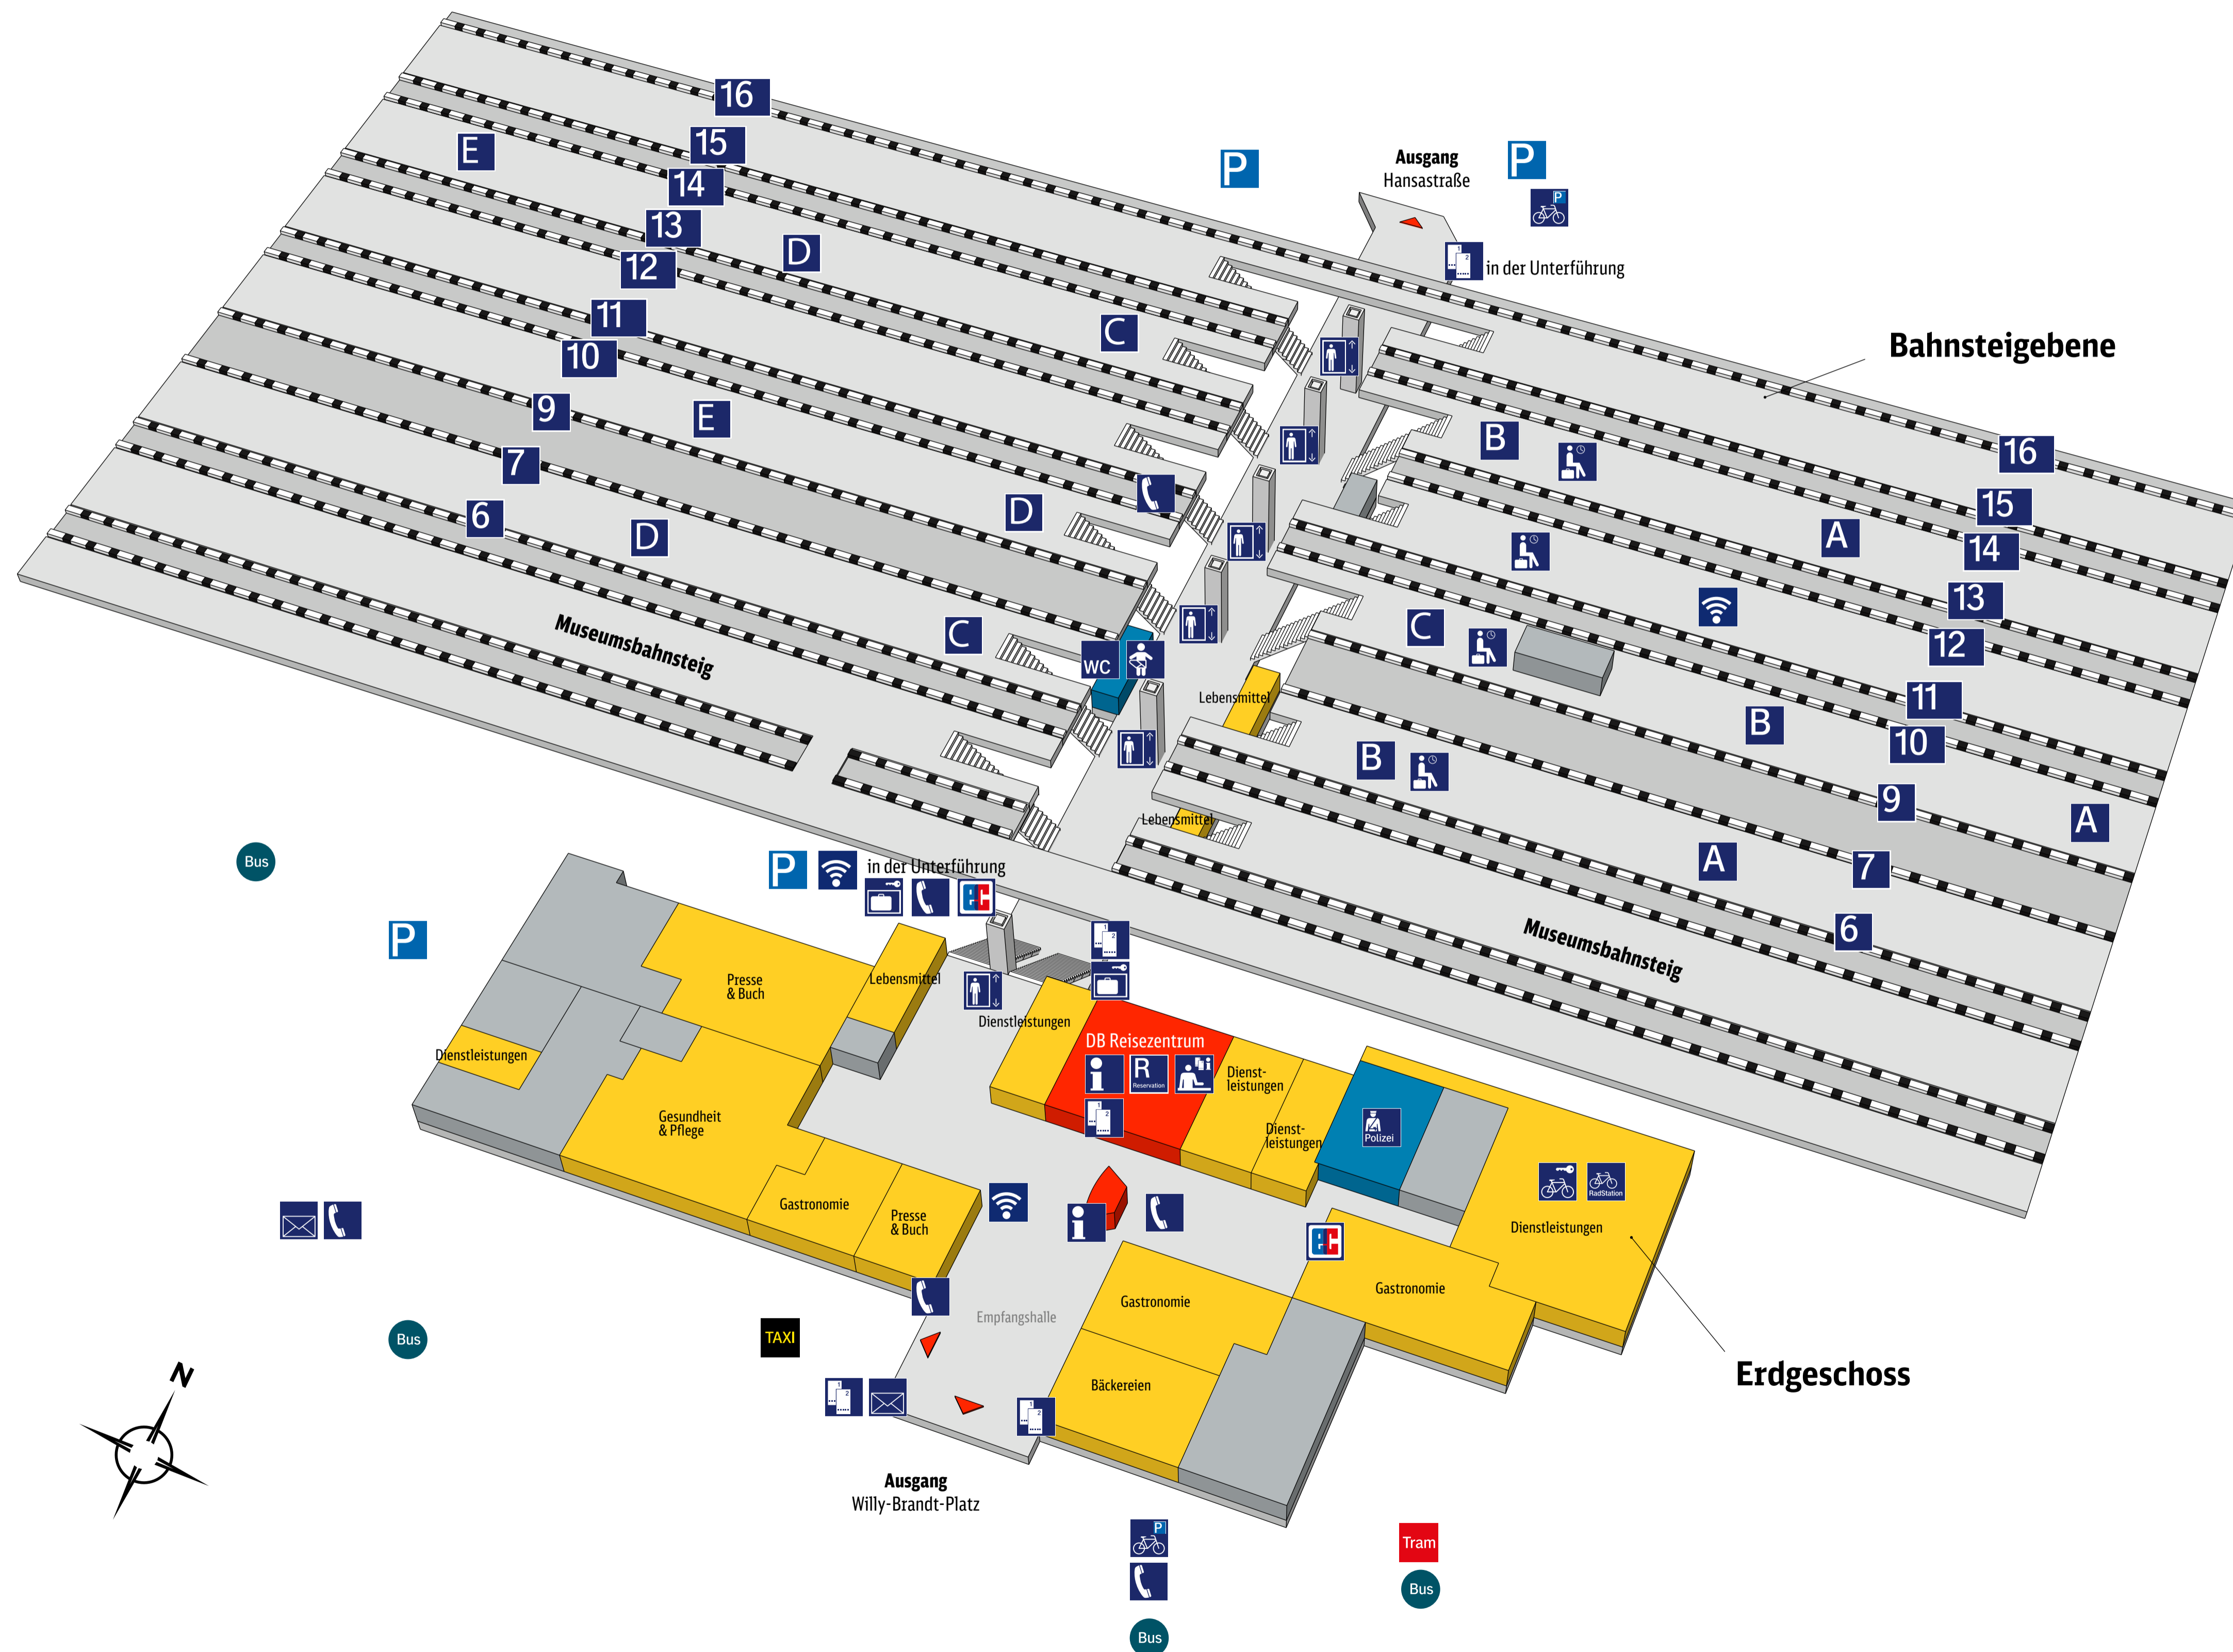

Hauptbahnhof **Oberhausen**

Zeichenerklärung

- | | | | |
|--|-----------------------|--|------------------------|
| | Reiseservice | | Geschäfte, Gastronomie |
| | Bahnhofseinrichtungen | | Nicht öffentlich |
| | Ausgang | | Bahnhofsmission |
| | Information | | Bundespolizei |
| | DB Information | | Briefkasten |
| | Reservierung | | Telefon |
| | Reisezentrum/Schalter | | WC |
| | Fahrkartenverkauf | | ec-Geldautomat |
| | Aufzug | | Fahrradparkplatz |
| | Schließfach | | Radstation |
| | Wartebereich | | Fahrradverleih |
| | Gleisnummern | | Tram |
| | Bahnsteigabschnitte | | Taxi |
| | Parkplatz | | Bus |
| | Wickelraum | | W-LAN Hotspot |