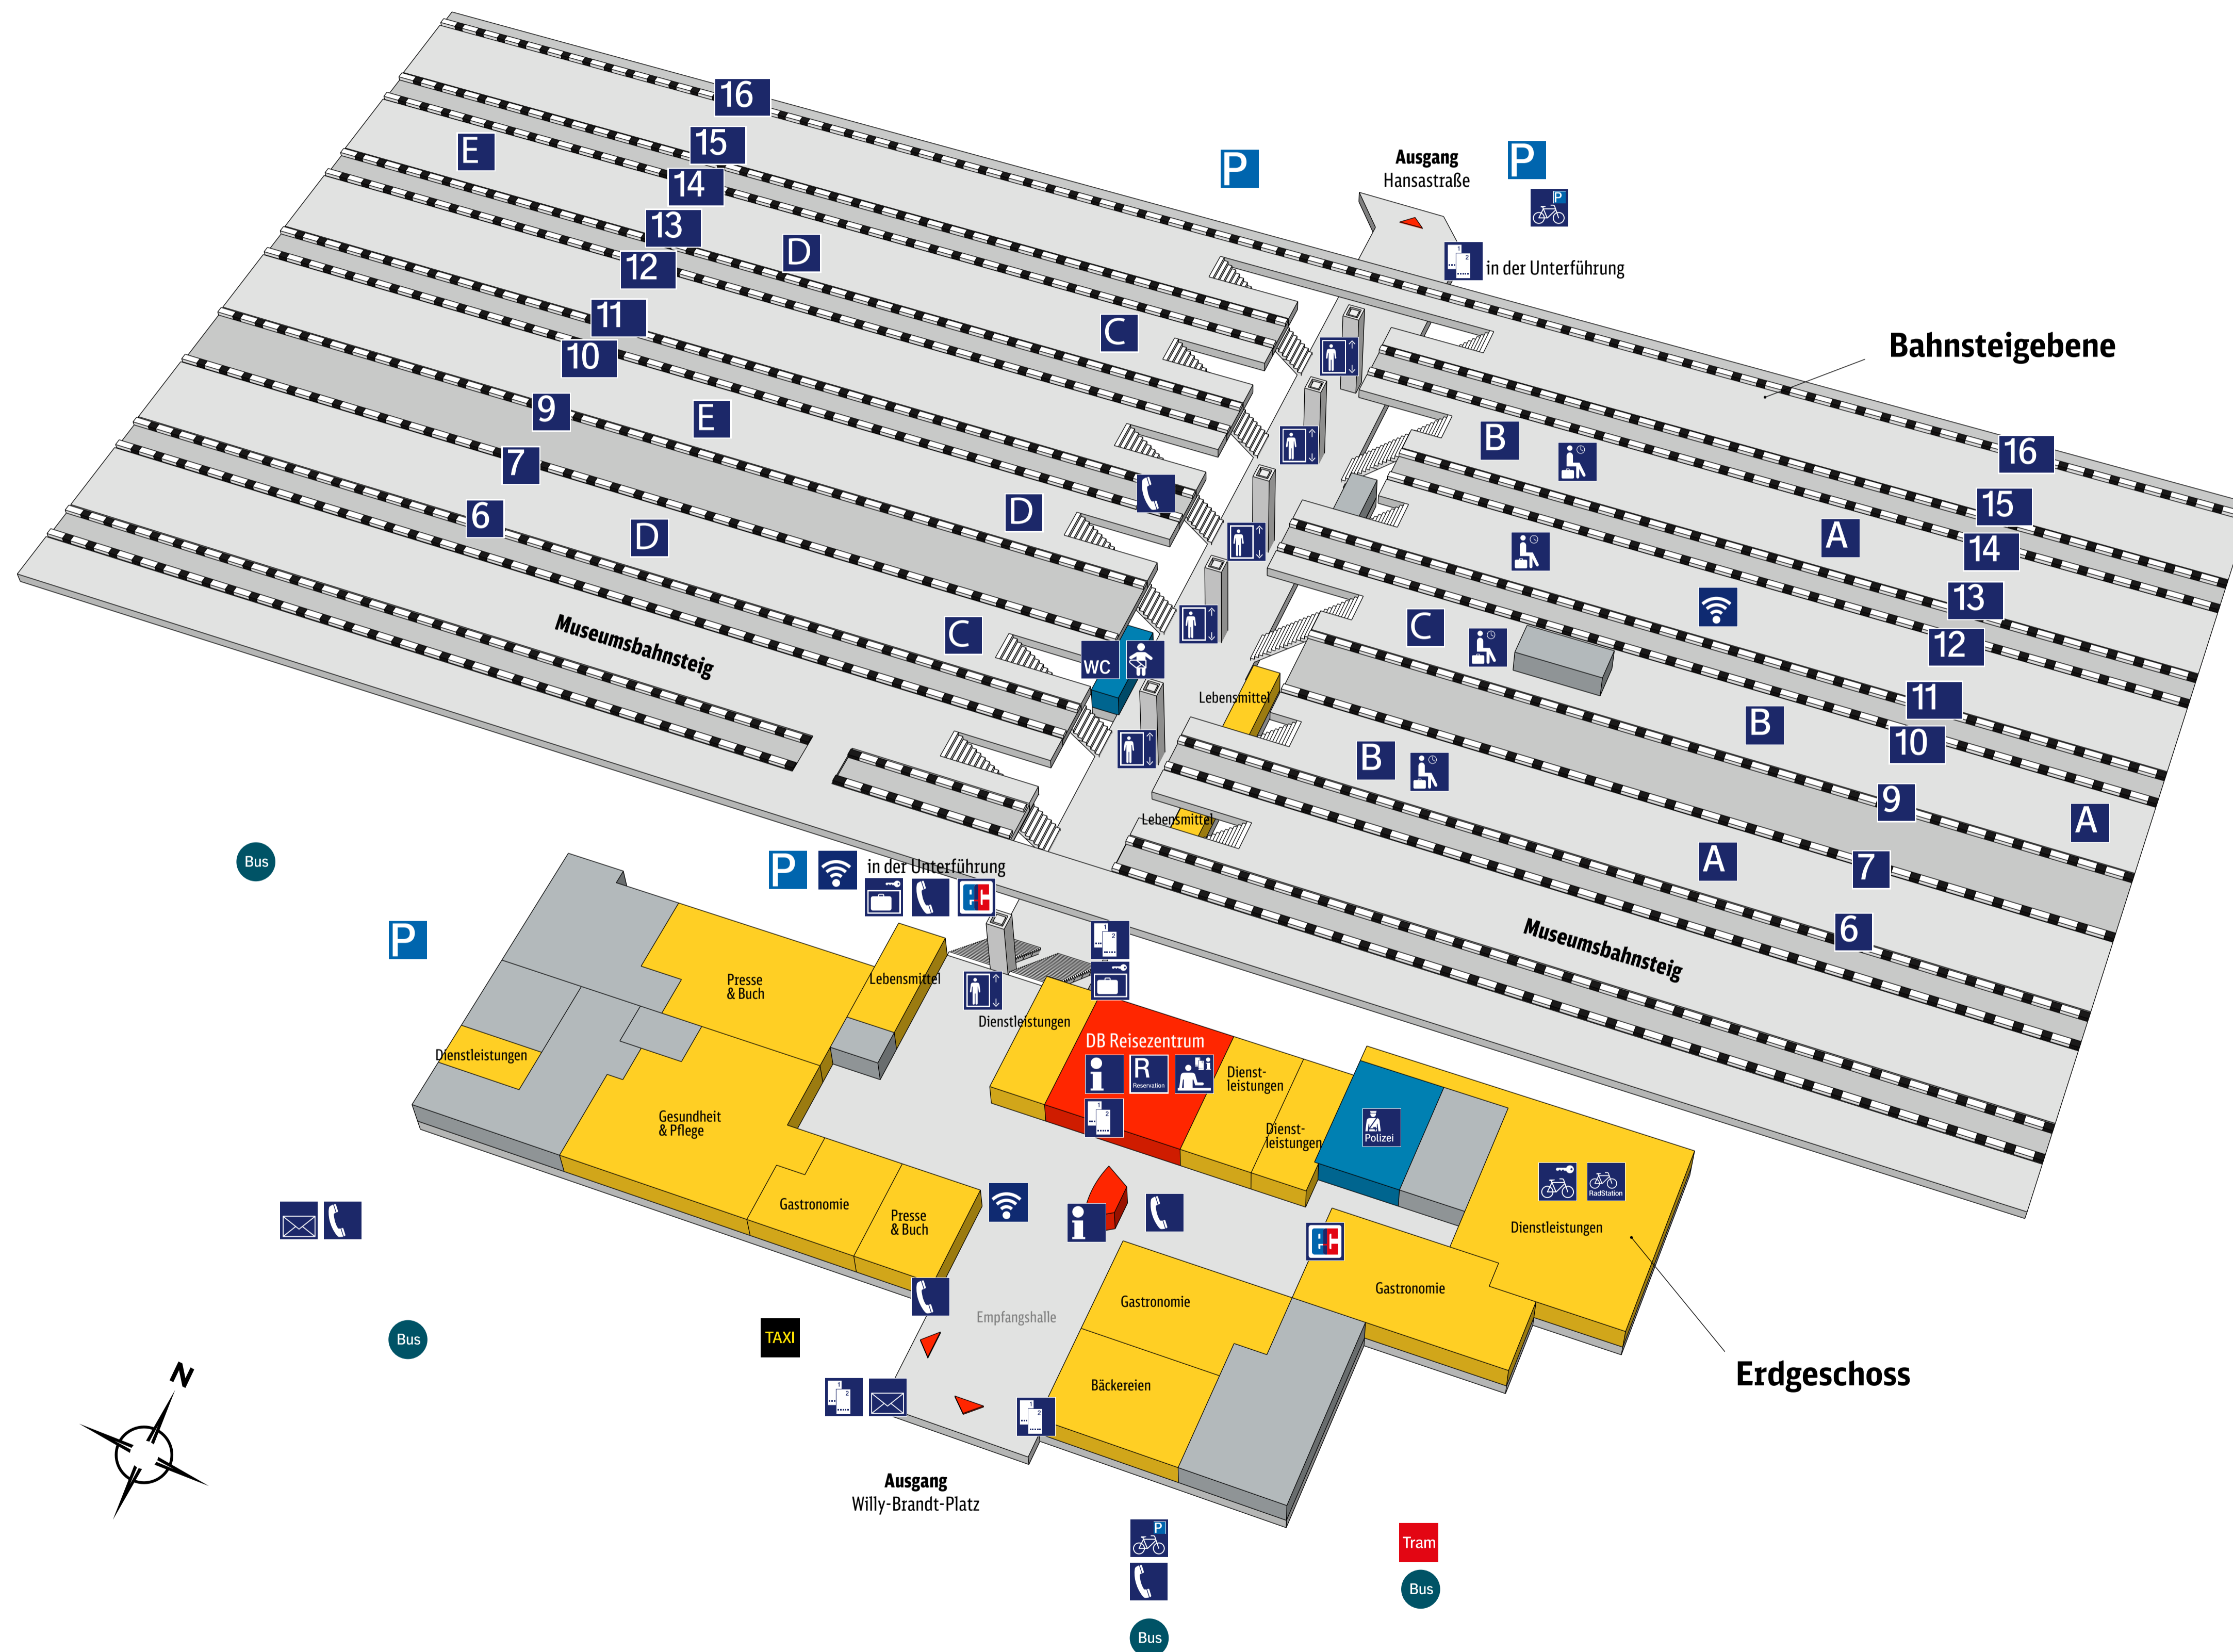

Hauptbahnhof **Oberhausen**

Zeichenerklärung

- | | | | |
|--|------------------------|--|------------------------|
| | Reiseservice | | Geschäfte, Gastronomie |
| | Bahnhofs-einrichtungen | | Nicht öffentlich |
| | Ausgang | | Bahnhofsmission |
| | Information | | Bundespolizei |
| | DB Information | | Briefkasten |
| | Reservierung | | Telefon |
| | Reisezentrum/Schalter | | WC |
| | Fahrkartenverkauf | | ec-Geldautomat |
| | Aufzug | | Fahrradparkplatz |
| | Schließfach | | Radstation |
| | Wartebereich | | Fahrradverleih |
| | Gleisnummern | | Tram |
| | Bahnsteigabschnitte | | Taxi |
| | Parkplatz | | Bus |
| | Wickelraum | | W-LAN Hotspot |