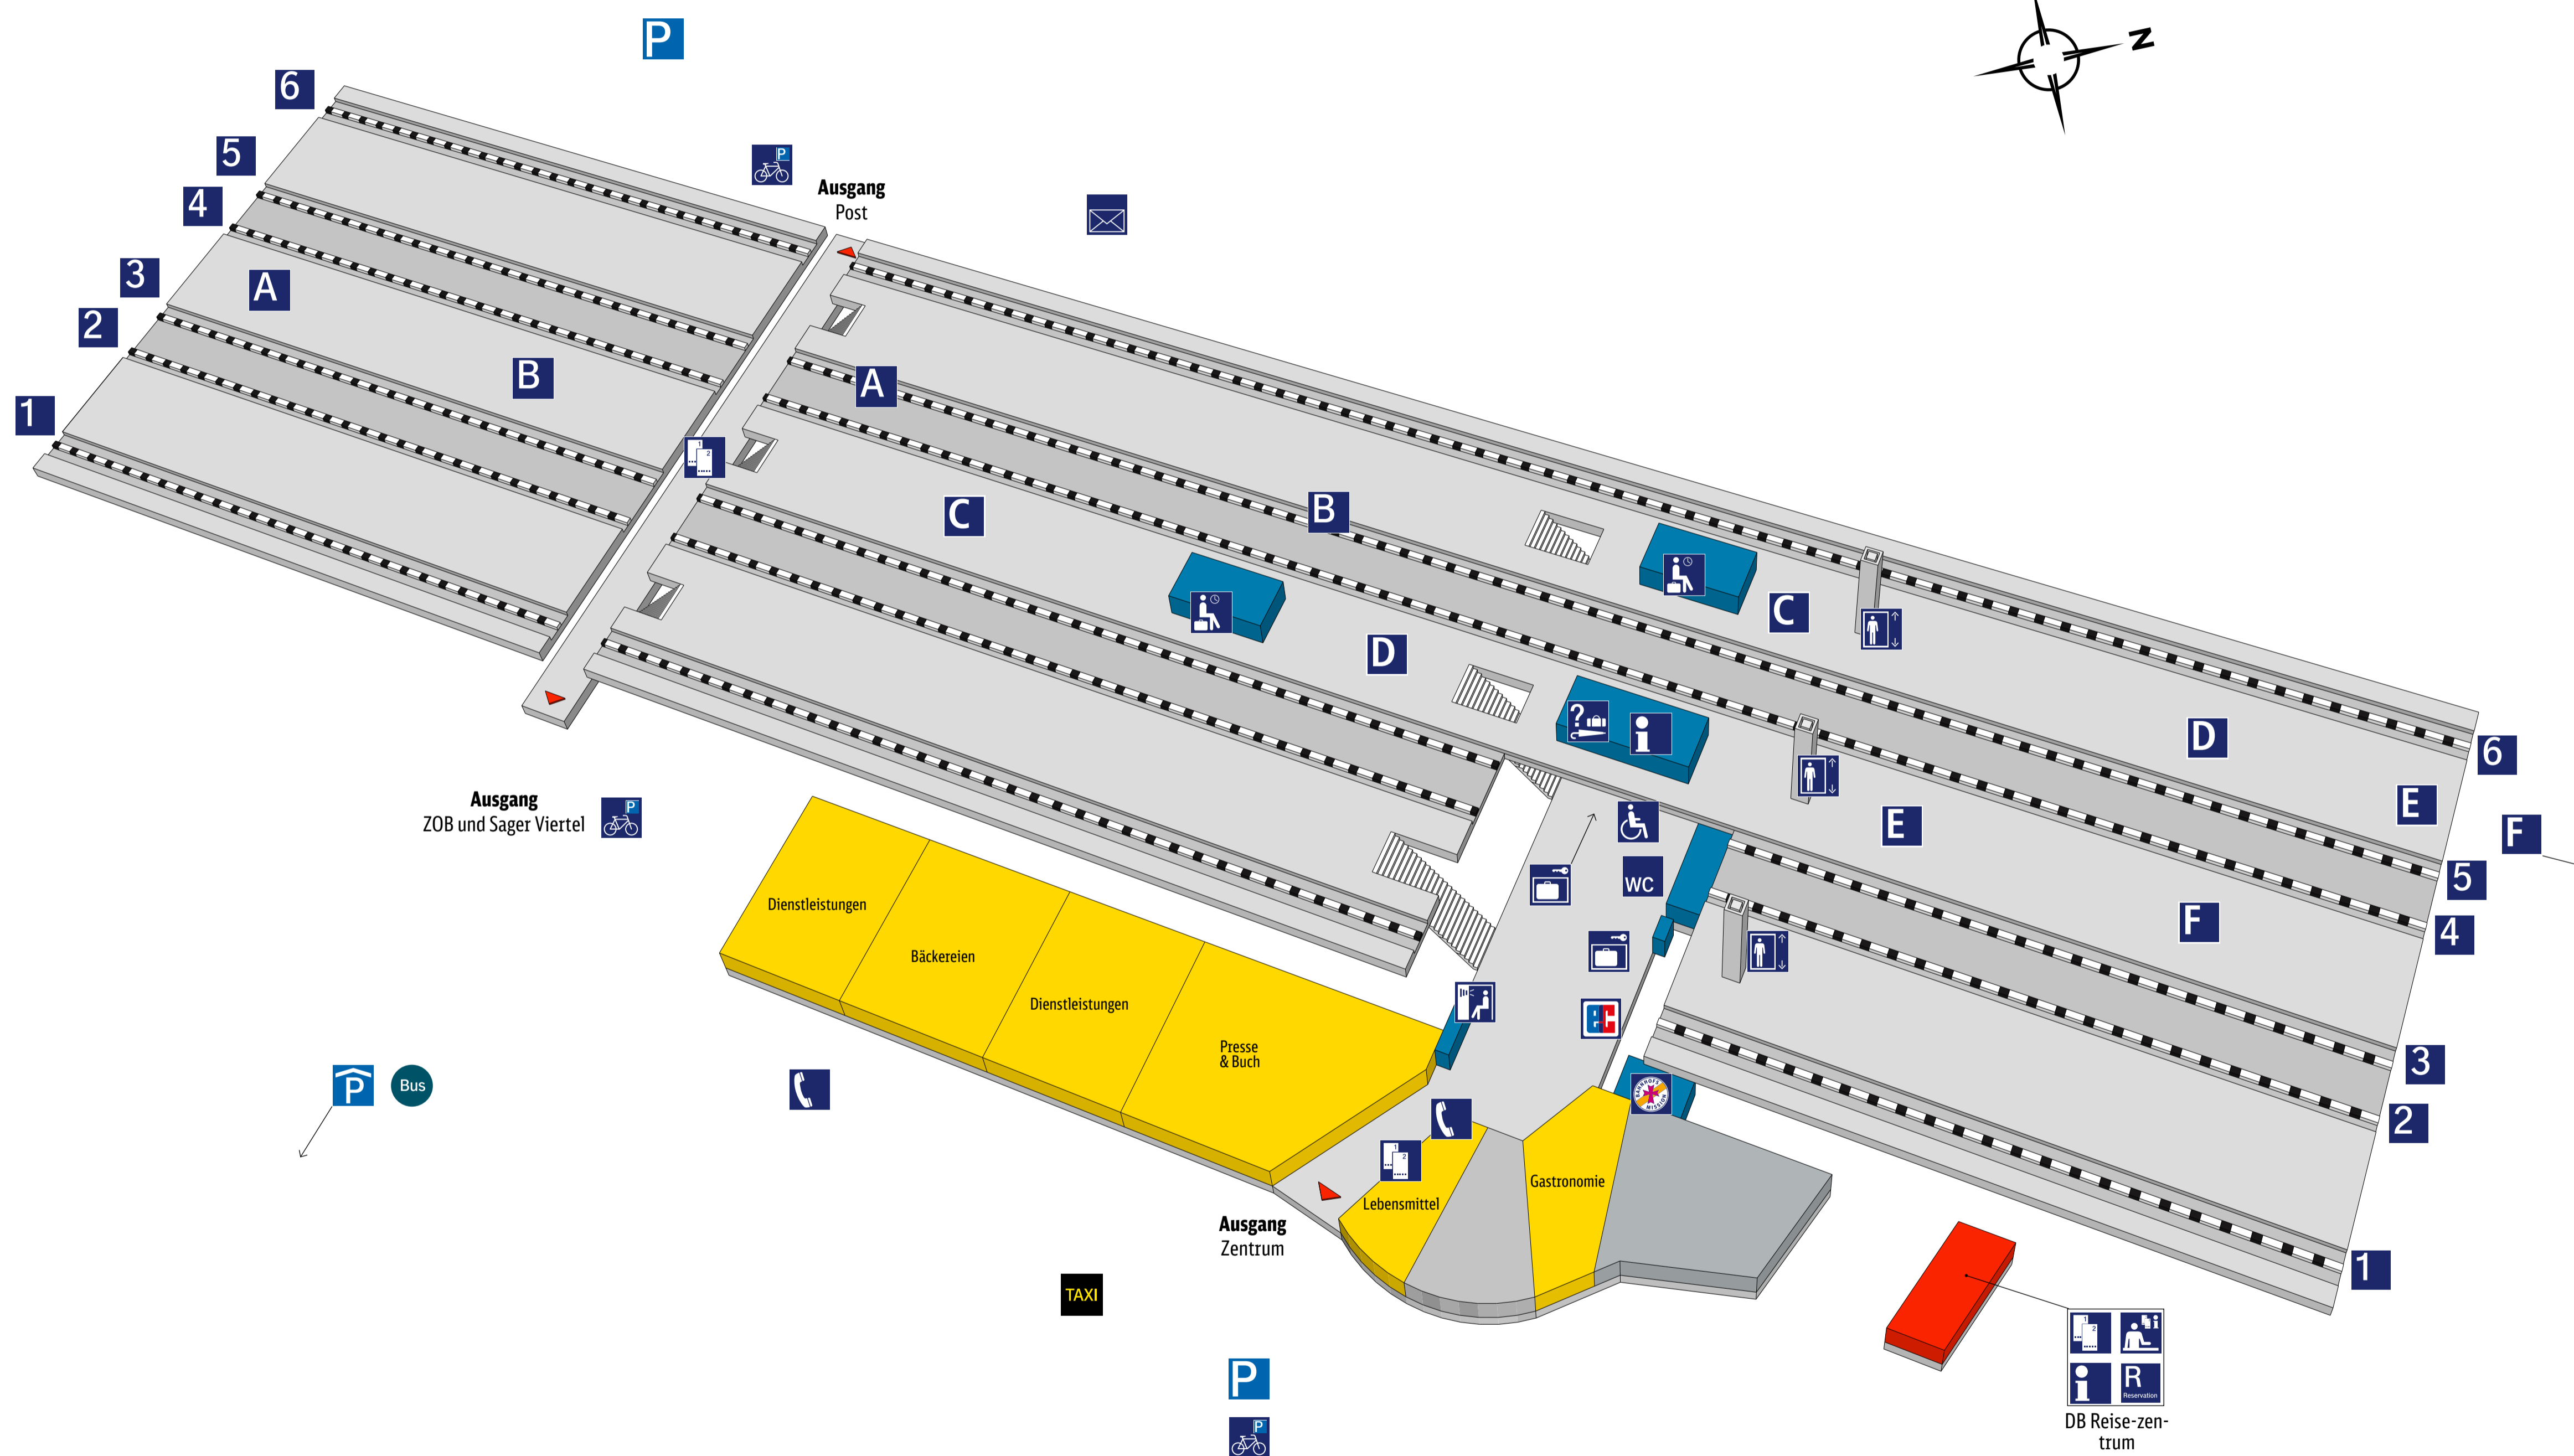

Hauptbahnhof Neumünster

Zeichenerklärung

- | | | | |
|--|------------------------|--|------------------------|
| | Reiseservice | | Geschäfte, Gastronomie |
| | Bahnhofs-einrichtungen | | Nicht öffentlich |
| | Ausgang | | Fundstelle |
| | Information | | Bahnhofsmission |
| | Reservierung | | Telefon |
| | Reisezentrum/Schalter | | Fotoautomat |
| | Fahrkartenverkauf | | WC |
| | Aufzug | | Fahrradparkplatz |
| | Rollstuhlbenutzer | | Briefkasten |
| | Schließfach | | ec-Geldautomat |
| | Wartebereich | | Parkplatz |
| | 1 Gleisnummern | | Parkhaus |
| | A Bahnsteigabschnitte | | Taxi |
| | | | Bus |