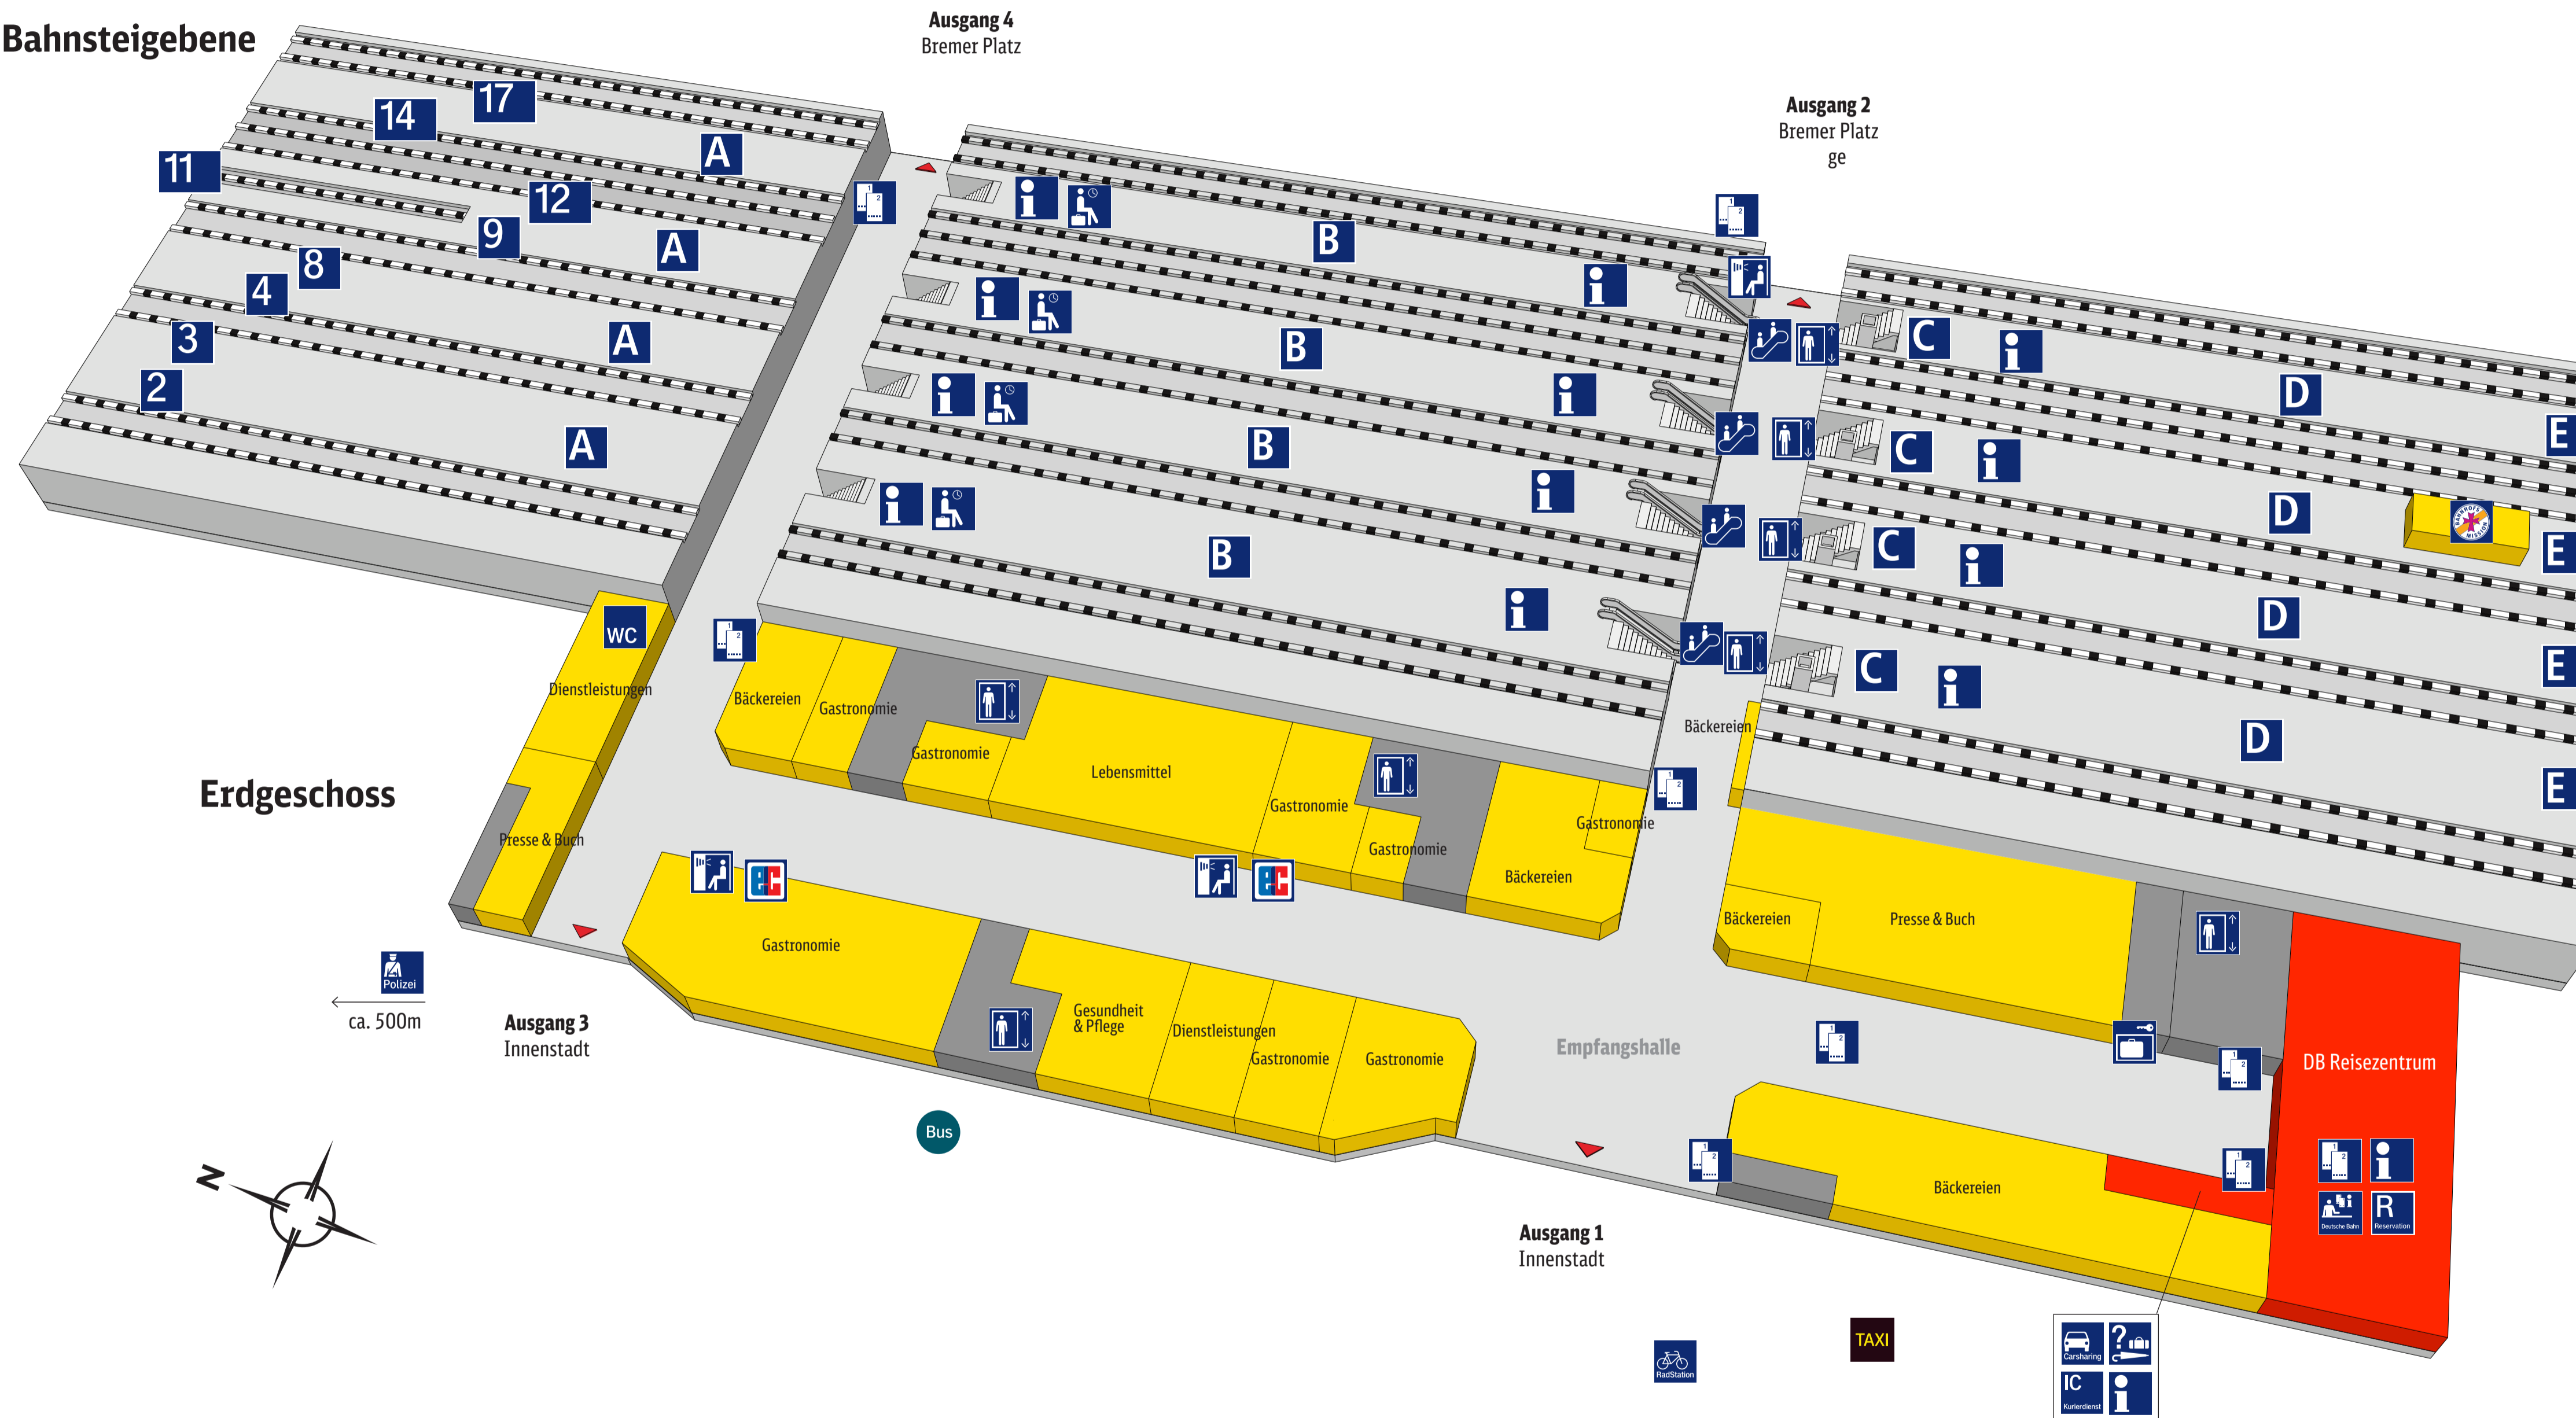

Hauptbahnhof **Münster**

Bahnsteigebene

Zeichenerklärung

- | | | | |
|--|-------------------------|--|------------------------|
| | Reiseservice | | Geschäfte, Gastronomie |
| | Bahnhofs-einrichtungen | | Nicht öffentlich |
| | Ausgang | | Bundespolizei |
| | DB Information | | Fundstelle |
| | Reservierung | | Bahnhofsmission |
| | Reisezentrum/Schalter | | Radstation |
| | Fahrkartenverkauf | | Fotoautomat |
| | Fahrtreppe | | WC |
| | Aufzug | | IC Kurierdienst |
| | Schließfach | | Autovermietung |
| | Wartebereich | | ec-Geldautomat |
| | 1 2 Gleisbezeichnung | | |
| | A B Bahnsteigabschnitte | | |
| | Taxi | | |
| | Bus | | |