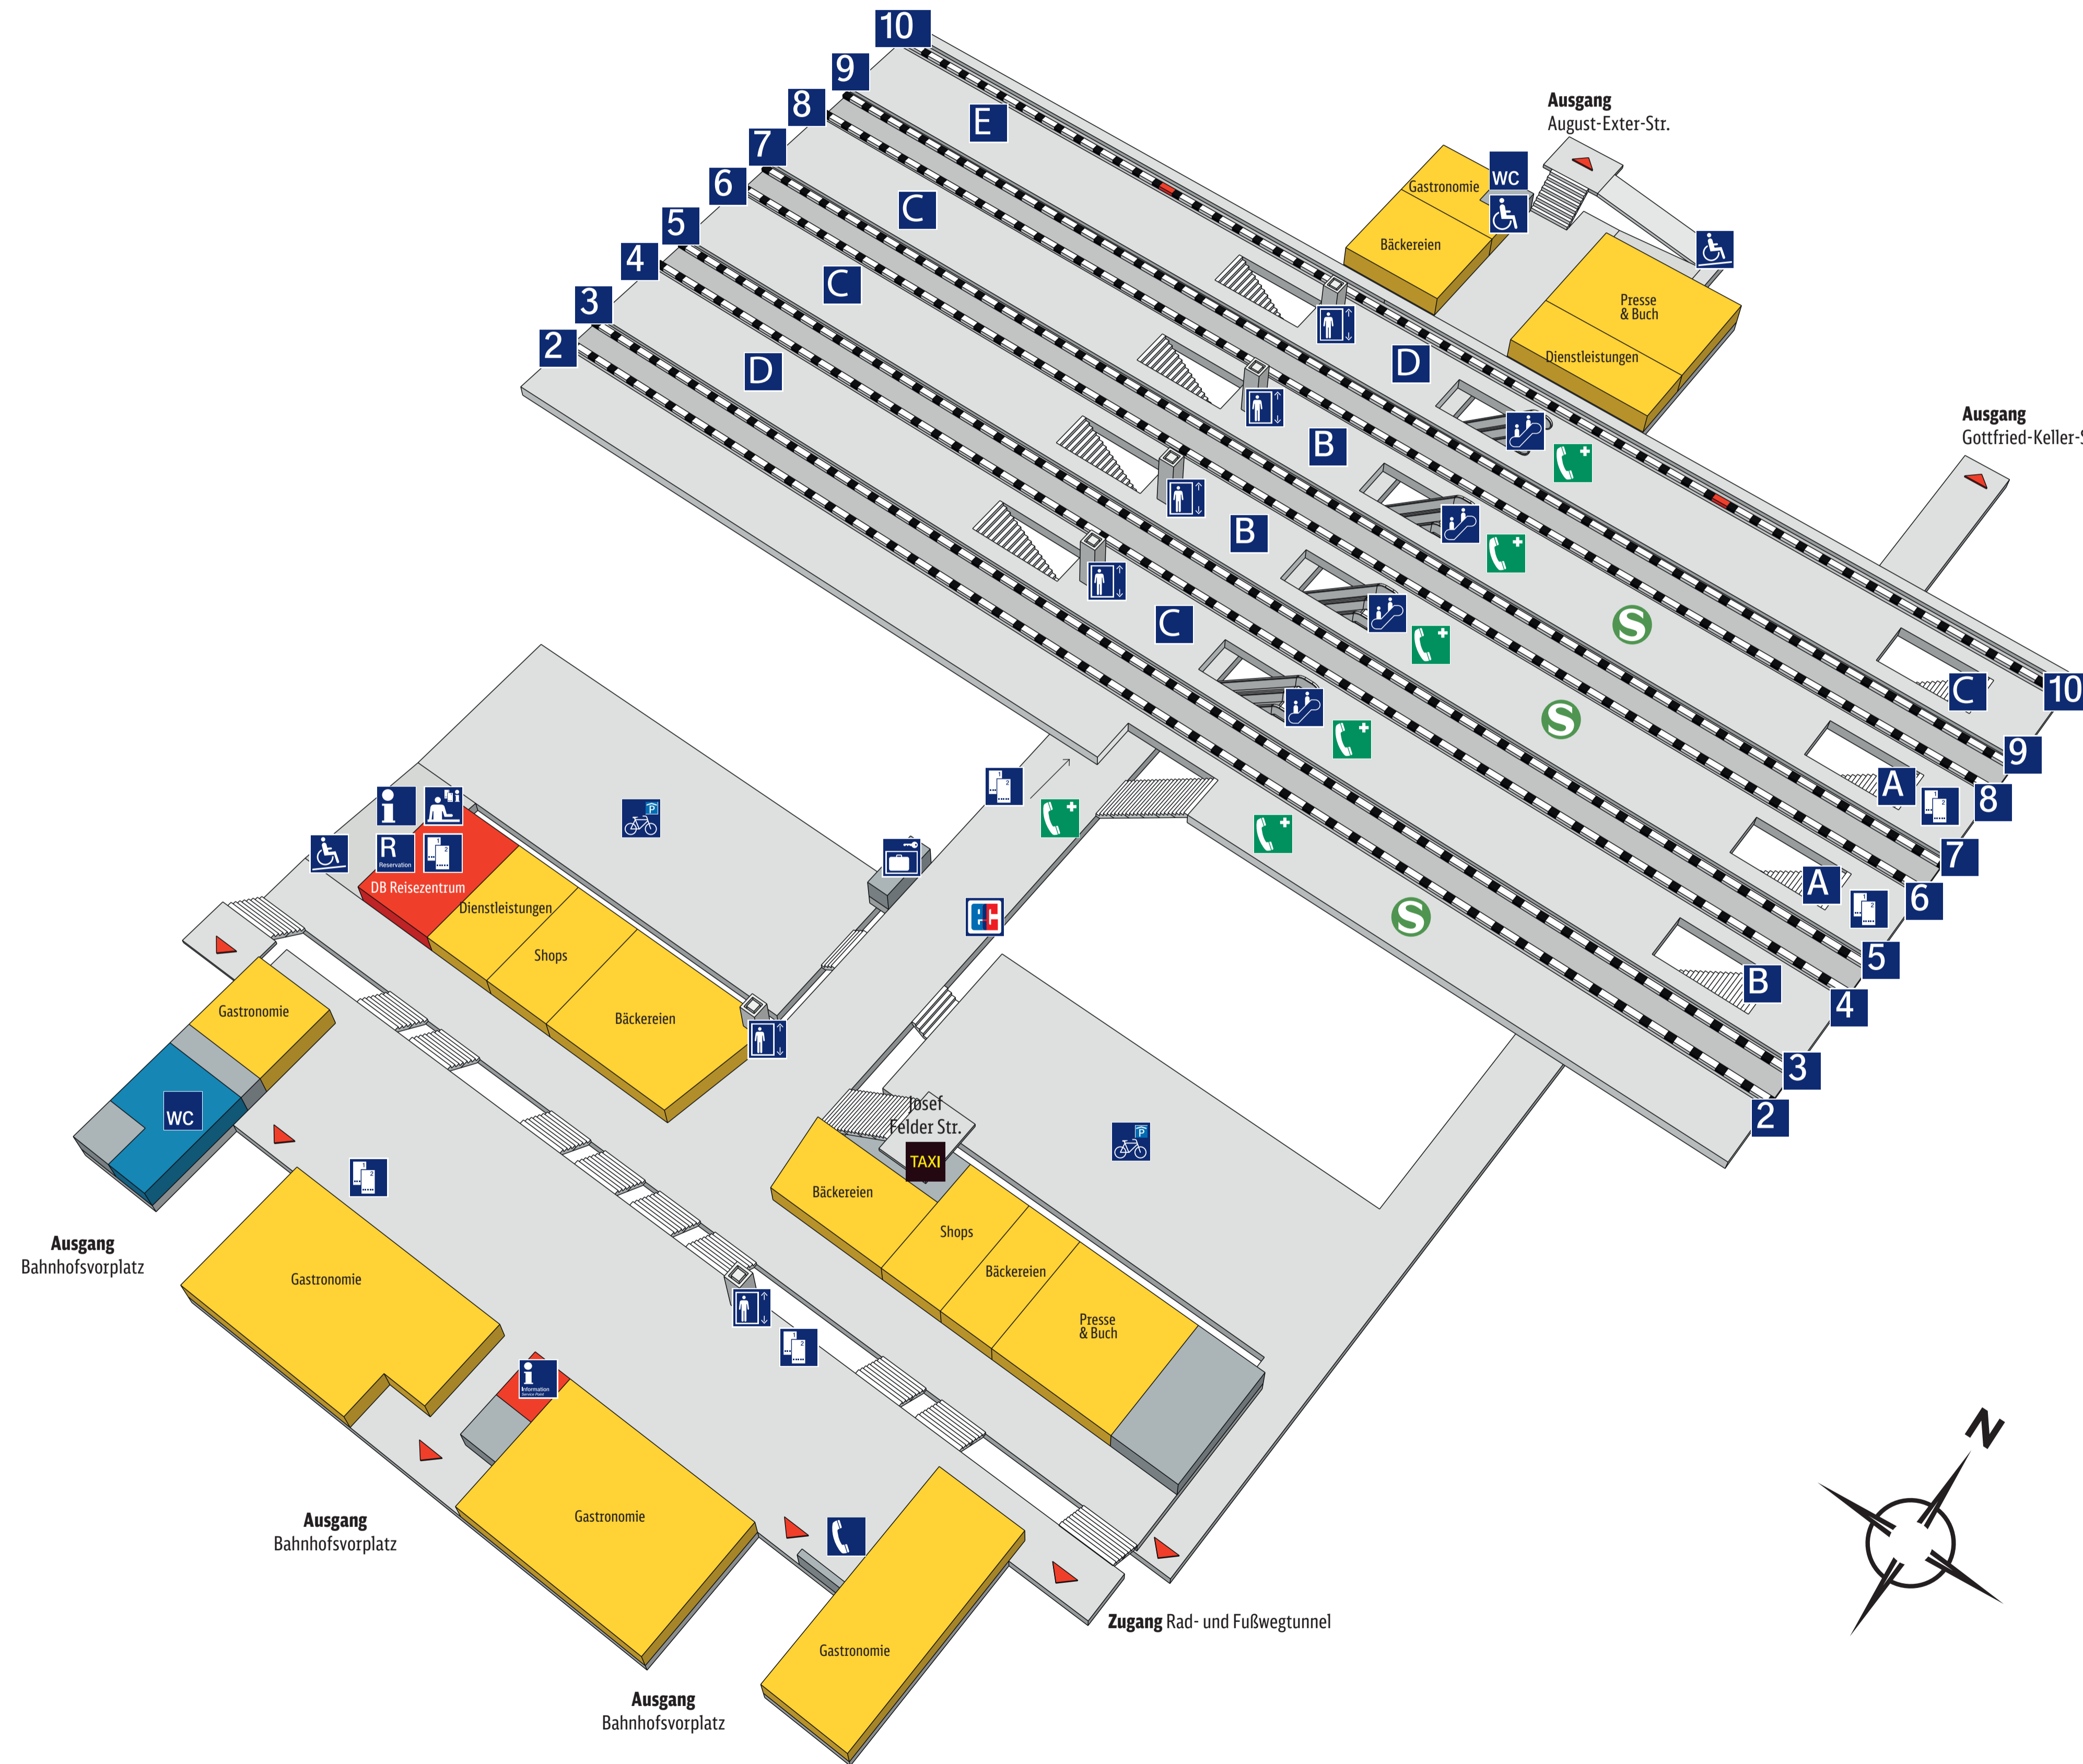

Bahnhof München Pasing

Zeichenerklärung

- | | | | |
|--|-----------------------|--|------------------------|
| | Reiseservice | | Geschäfte, Gastronomie |
| | Bahnhofseinrichtungen | | Nicht öffentlich |
| | Ausgang | | WC |
| | Information | | Fahrradparkhaus |
| | Reservierung | | ec-Geldautomat |
| | Reisezentrum/Schalter | | Notruf (SOS) |
| | Fahrkartenverkauf | | Telefon |
| | DB Information | | S-Bahn |
| | Fahrtreppe | | Taxi |
| | Aufzug | | |
| | Schließfach | | |
| | Rampe | | |
| | Rollstuhlbenutzer | | |
| | 1 | | 2 |
| | A | | B |
- 1 2 Bahnsteignummern
A B Bahnsteigabschnitte