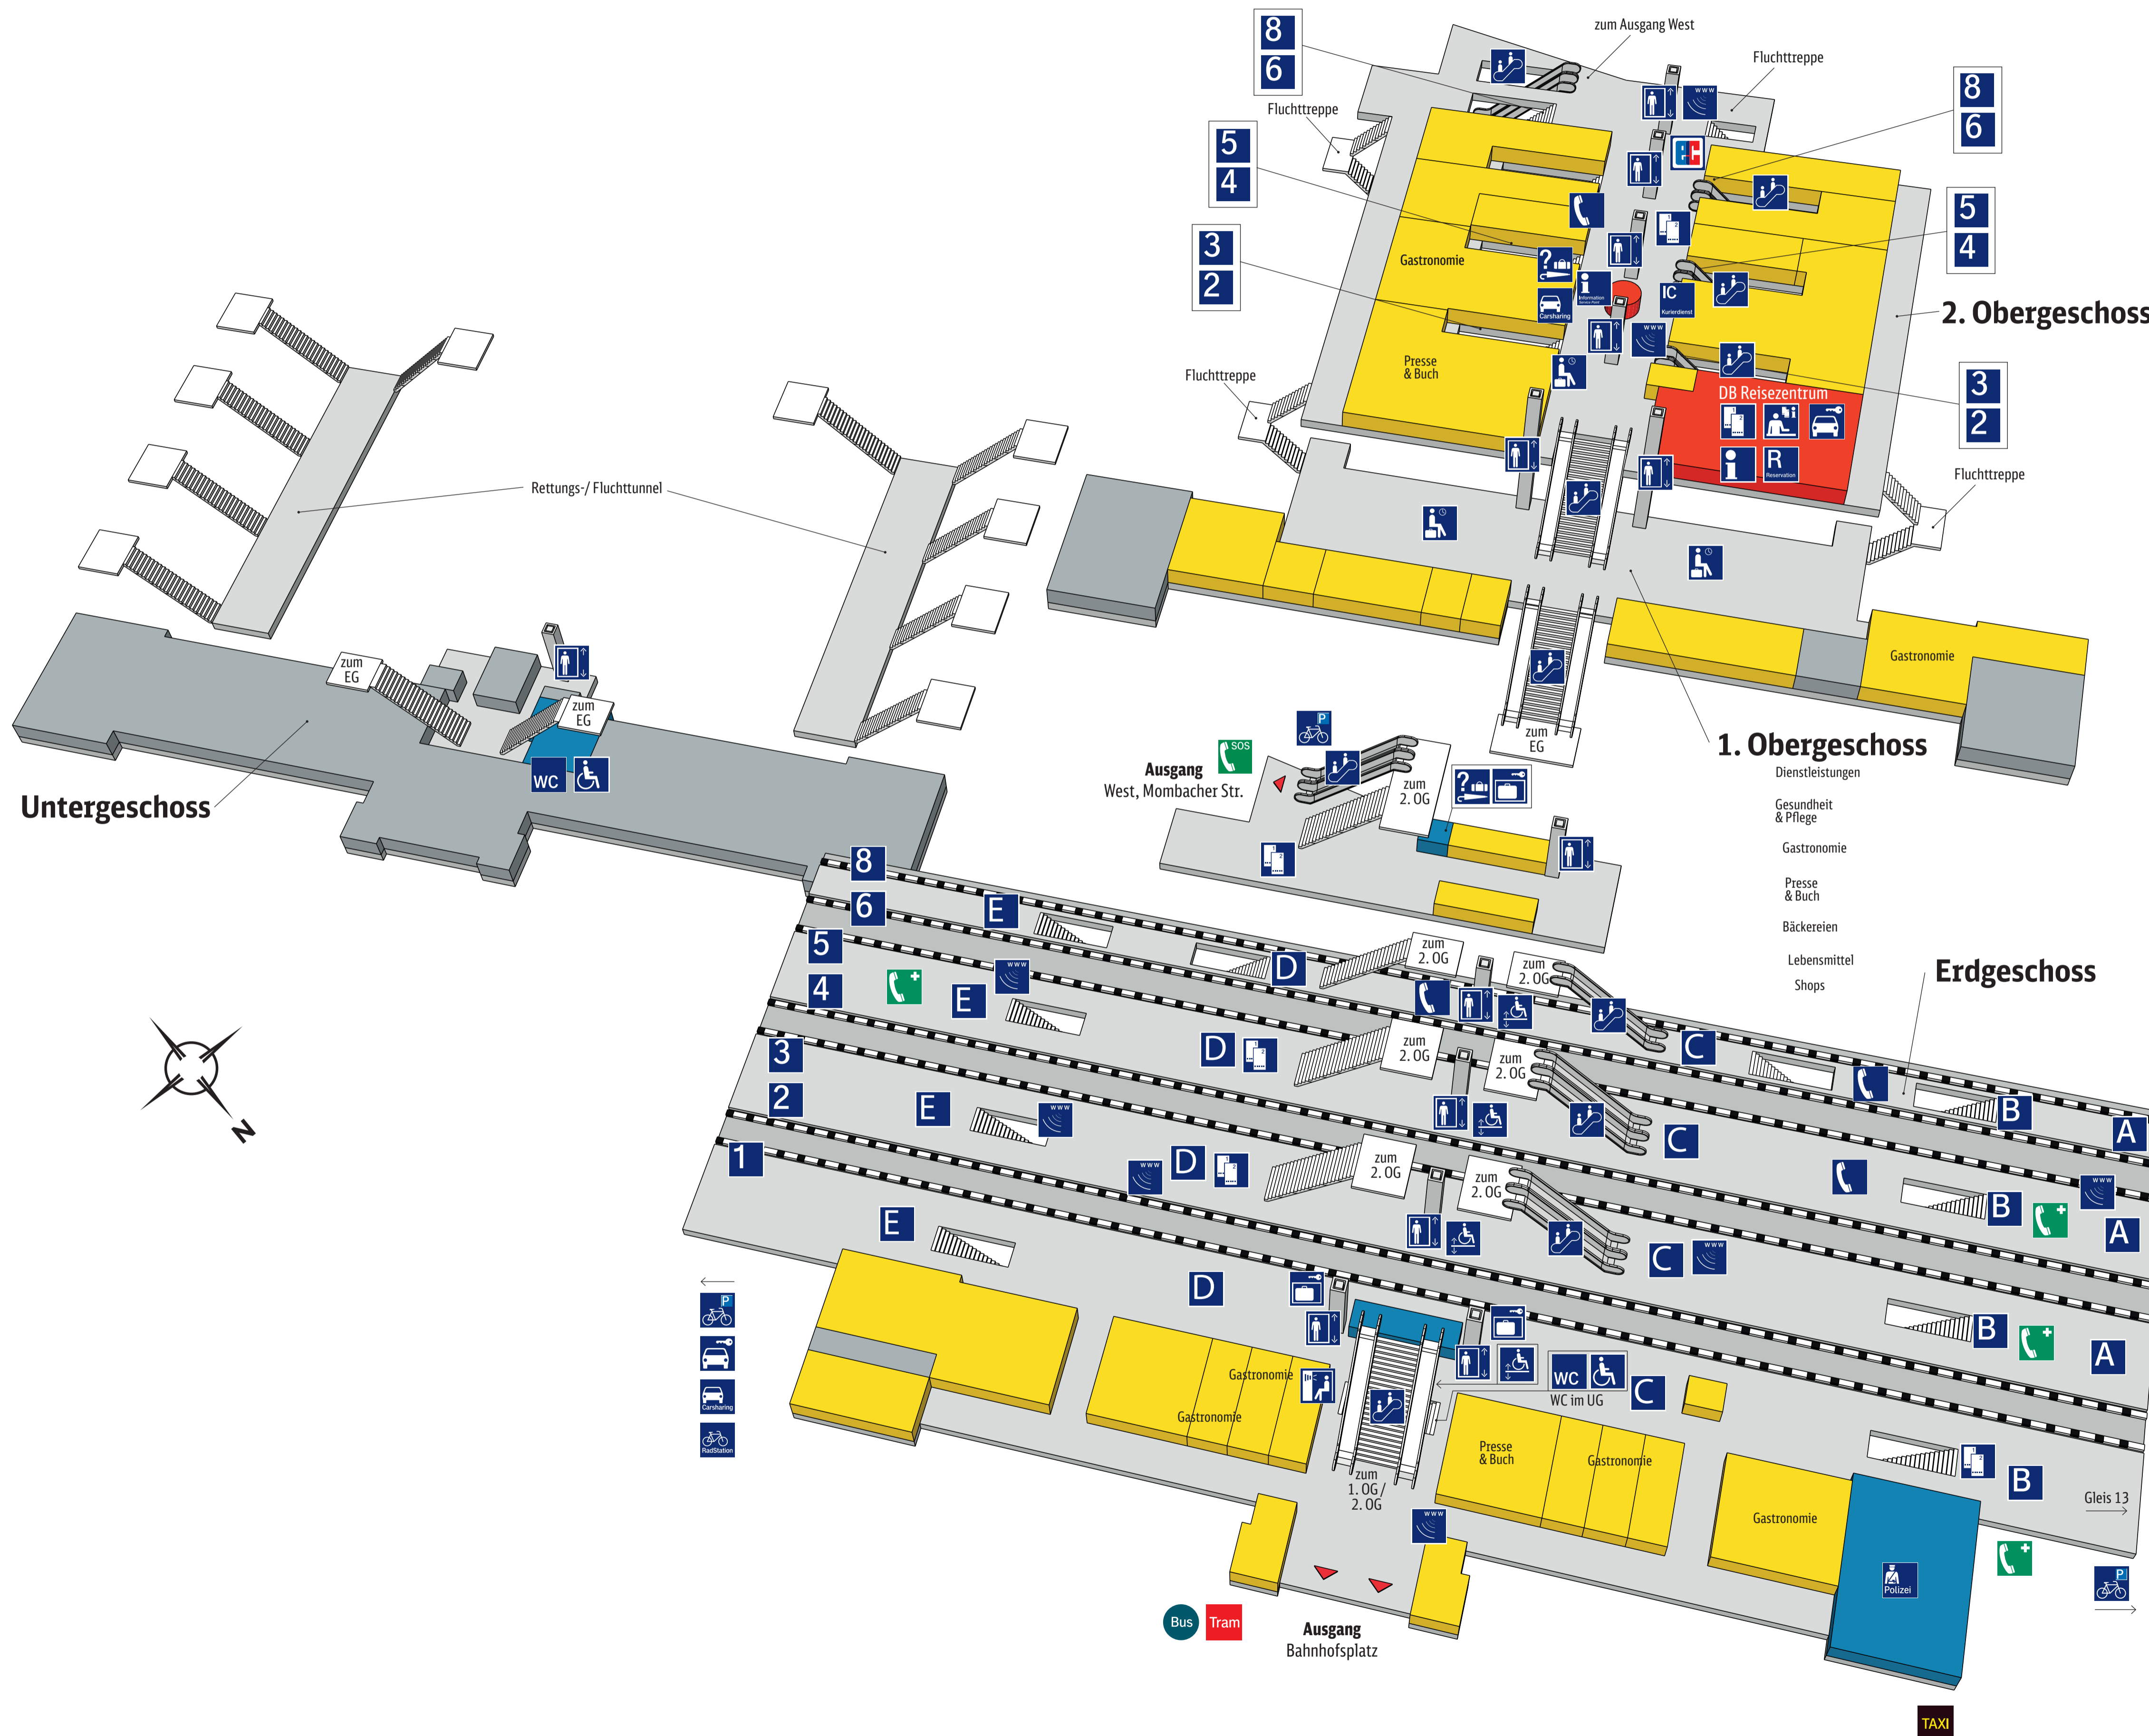

Hauptbahnhof Mainz

Zeichenerklärung

- | | | | |
|--|-----------------------|--|------------------------|
| | Reiseservice | | Geschäfte, Gastronomie |
| | Bahnhofseinrichtungen | | Nicht öffentlich |
| | Ausgang | | Bundespolizei |
| | Information | | Fundstelle |
| | DB Information | | Telefon |
| | Reservierung | | IC Kurierdienst |
| | Reisezentrum/Schalter | | Fotoautomat |
| | Fahrkartenverkauf | | WC |
| | Fahrtreppe | | Autovermietung |
| | Aufzug | | Mietwagen-Service |
| | Rollstuhlbenutzer | | ec-Geldautomat |
| | Rollstuhlhebelift | | Radstation |
| | Schließfach | | Fahrradparkplatz |
| | Wartebereich | | Notruf (SOS) |
| | Bahnsteignummern | | W-LAN Hotspot |
| | Bahnsteigabschnitte | | |
| | Tram | | |
| | Taxi | | |
| | Bus | | |