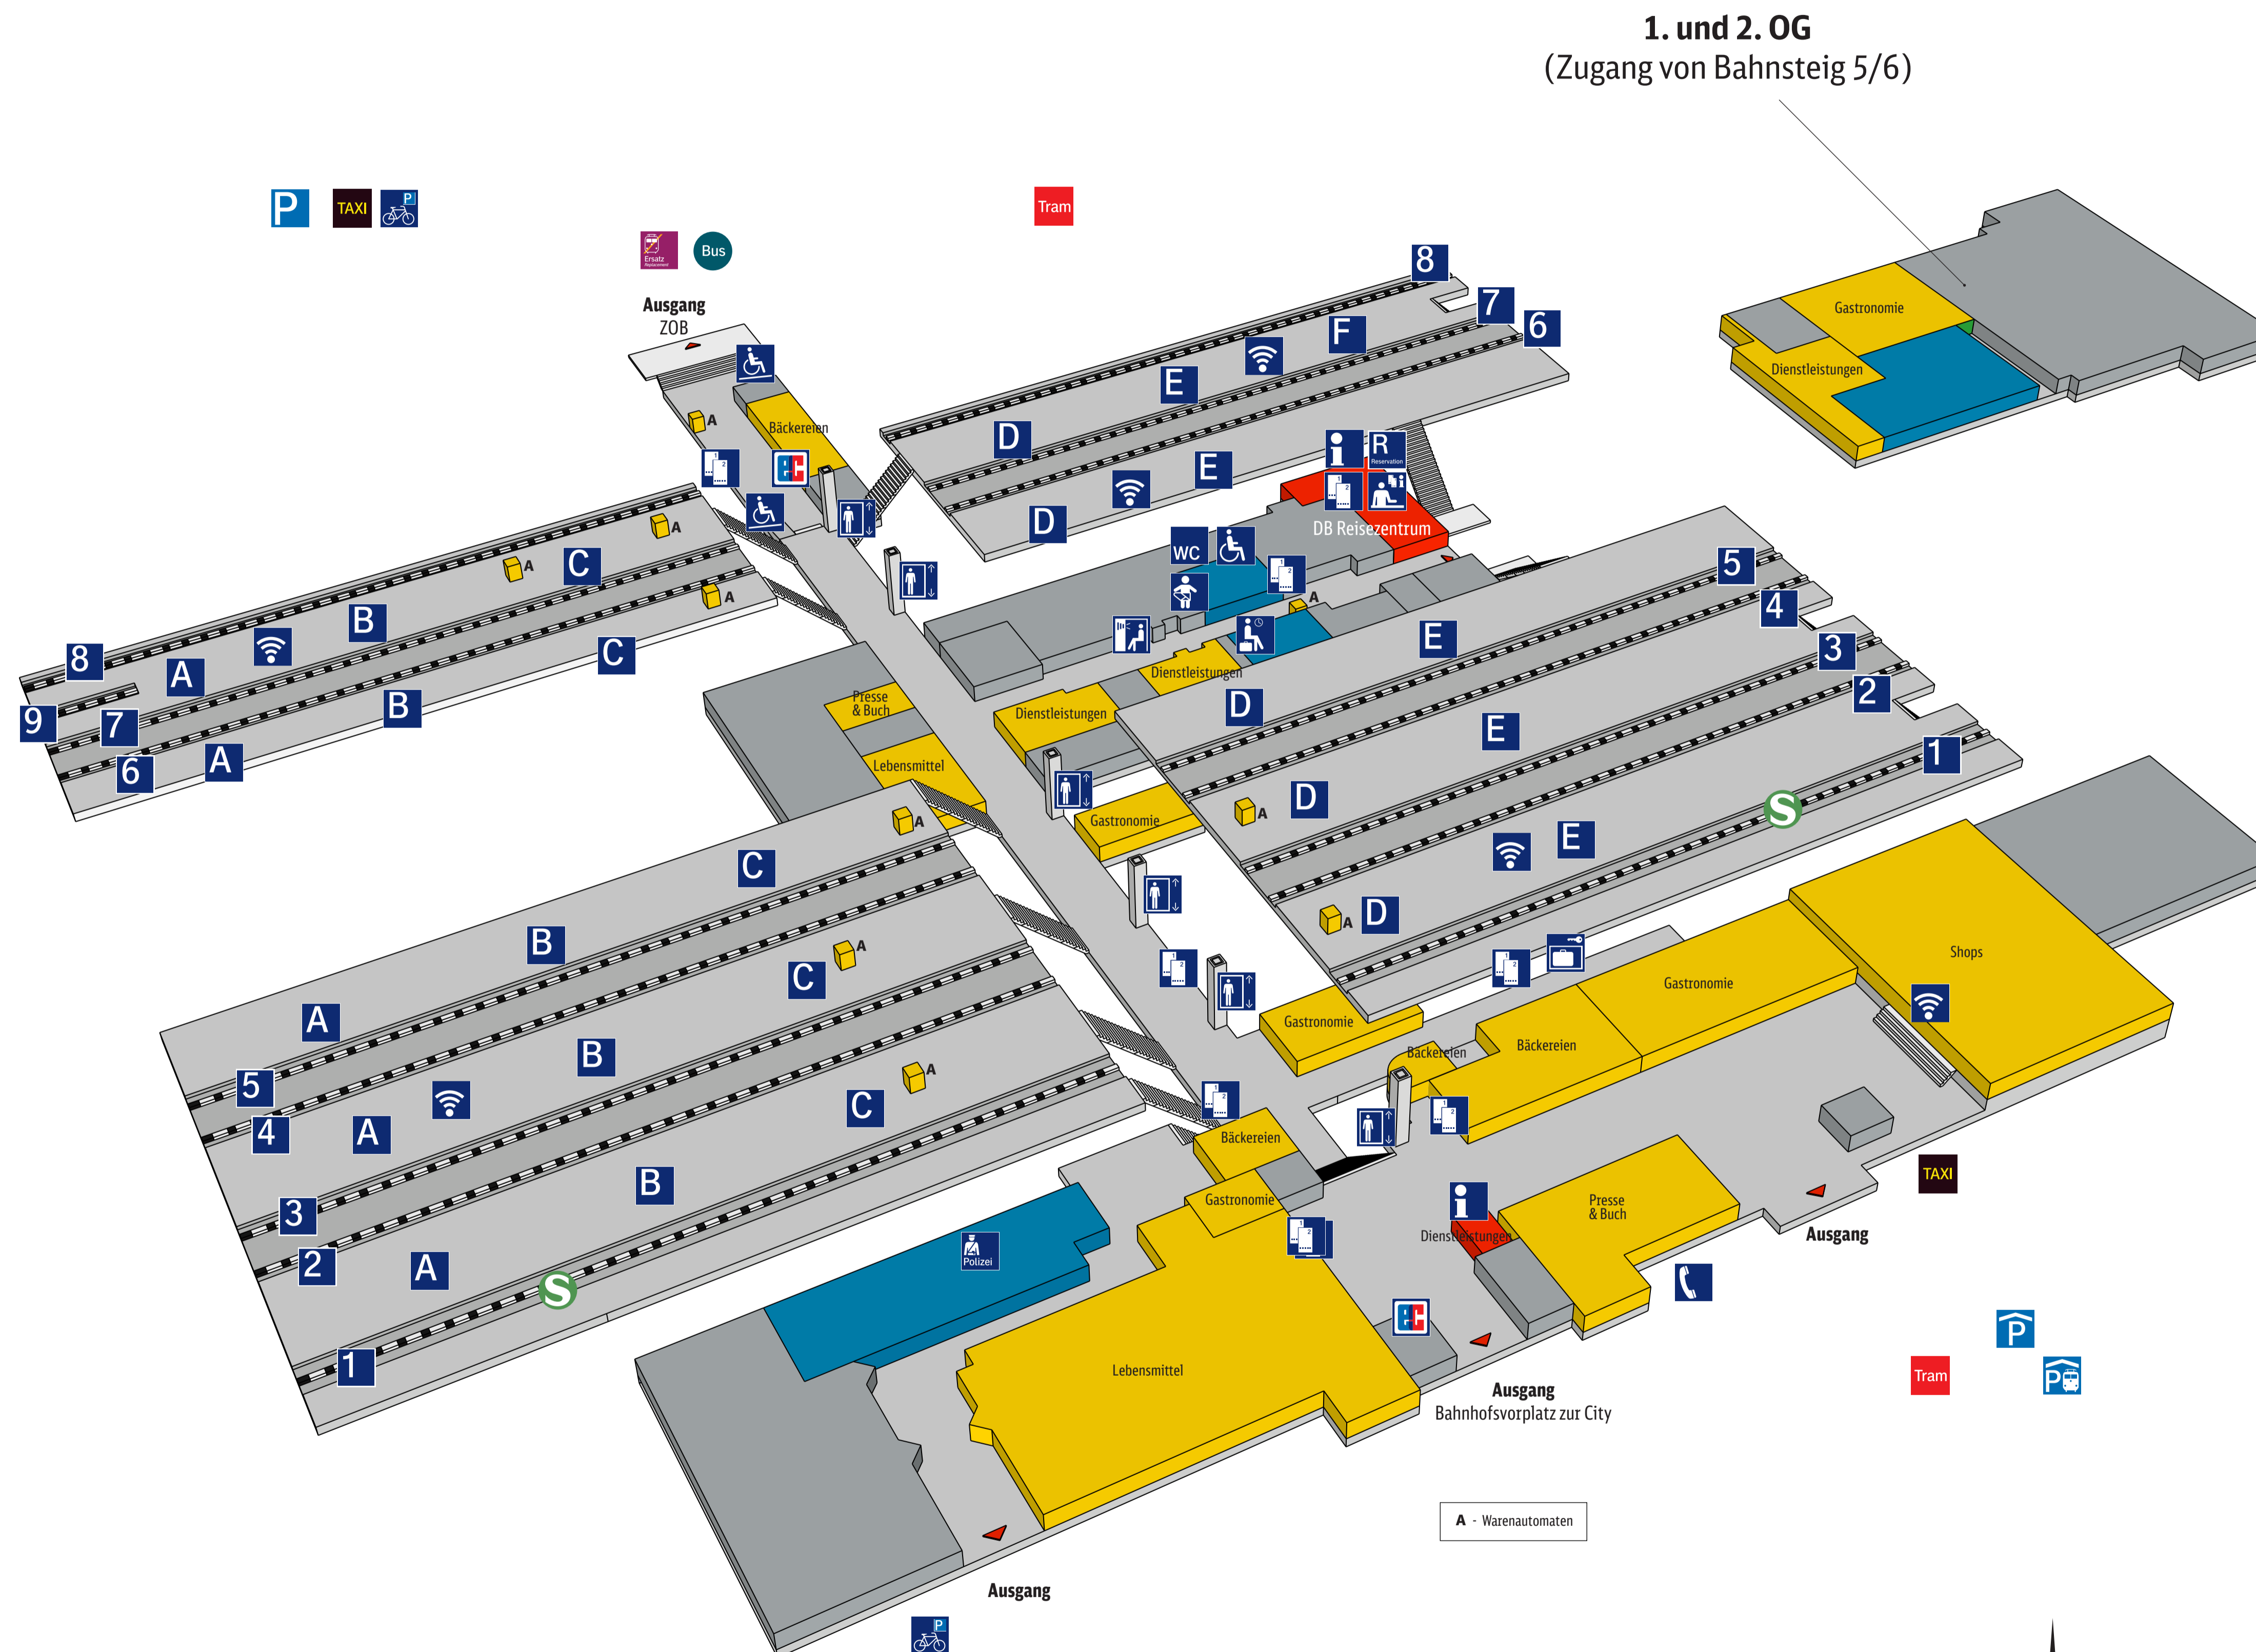

Hauptbahnhof Magdeburg

Zeichenerklärung

- | | |
|-------------------------|------------------------|
| Reiseservice | Geschäfte, Gastronomie |
| Bahnhofs-einrichtungen | Nicht öffentlich |
| Ausgang | Bundespolizei |
| Information | Telefon |
| DB Information | Fotoautomat |
| Reservierung | WC |
| Reisezentrum/Schalter | ec-Geldautomat |
| Fahrkartenverkauf | Fahrradparkplatz |
| Aufzug | Babywickelraum |
| Rollstuhlbenutzer | Taxi |
| Rampe | Bus |
| Schließfach | Tram |
| Wartebereich | S-Bahn |
| 1 Gleisnummern | W-LAN Hotspot |
| A Bahnsteigabschnitte | |
| P Parkplatz | |
| P Parkhaus | |
| P Schienenersatzverkehr | |