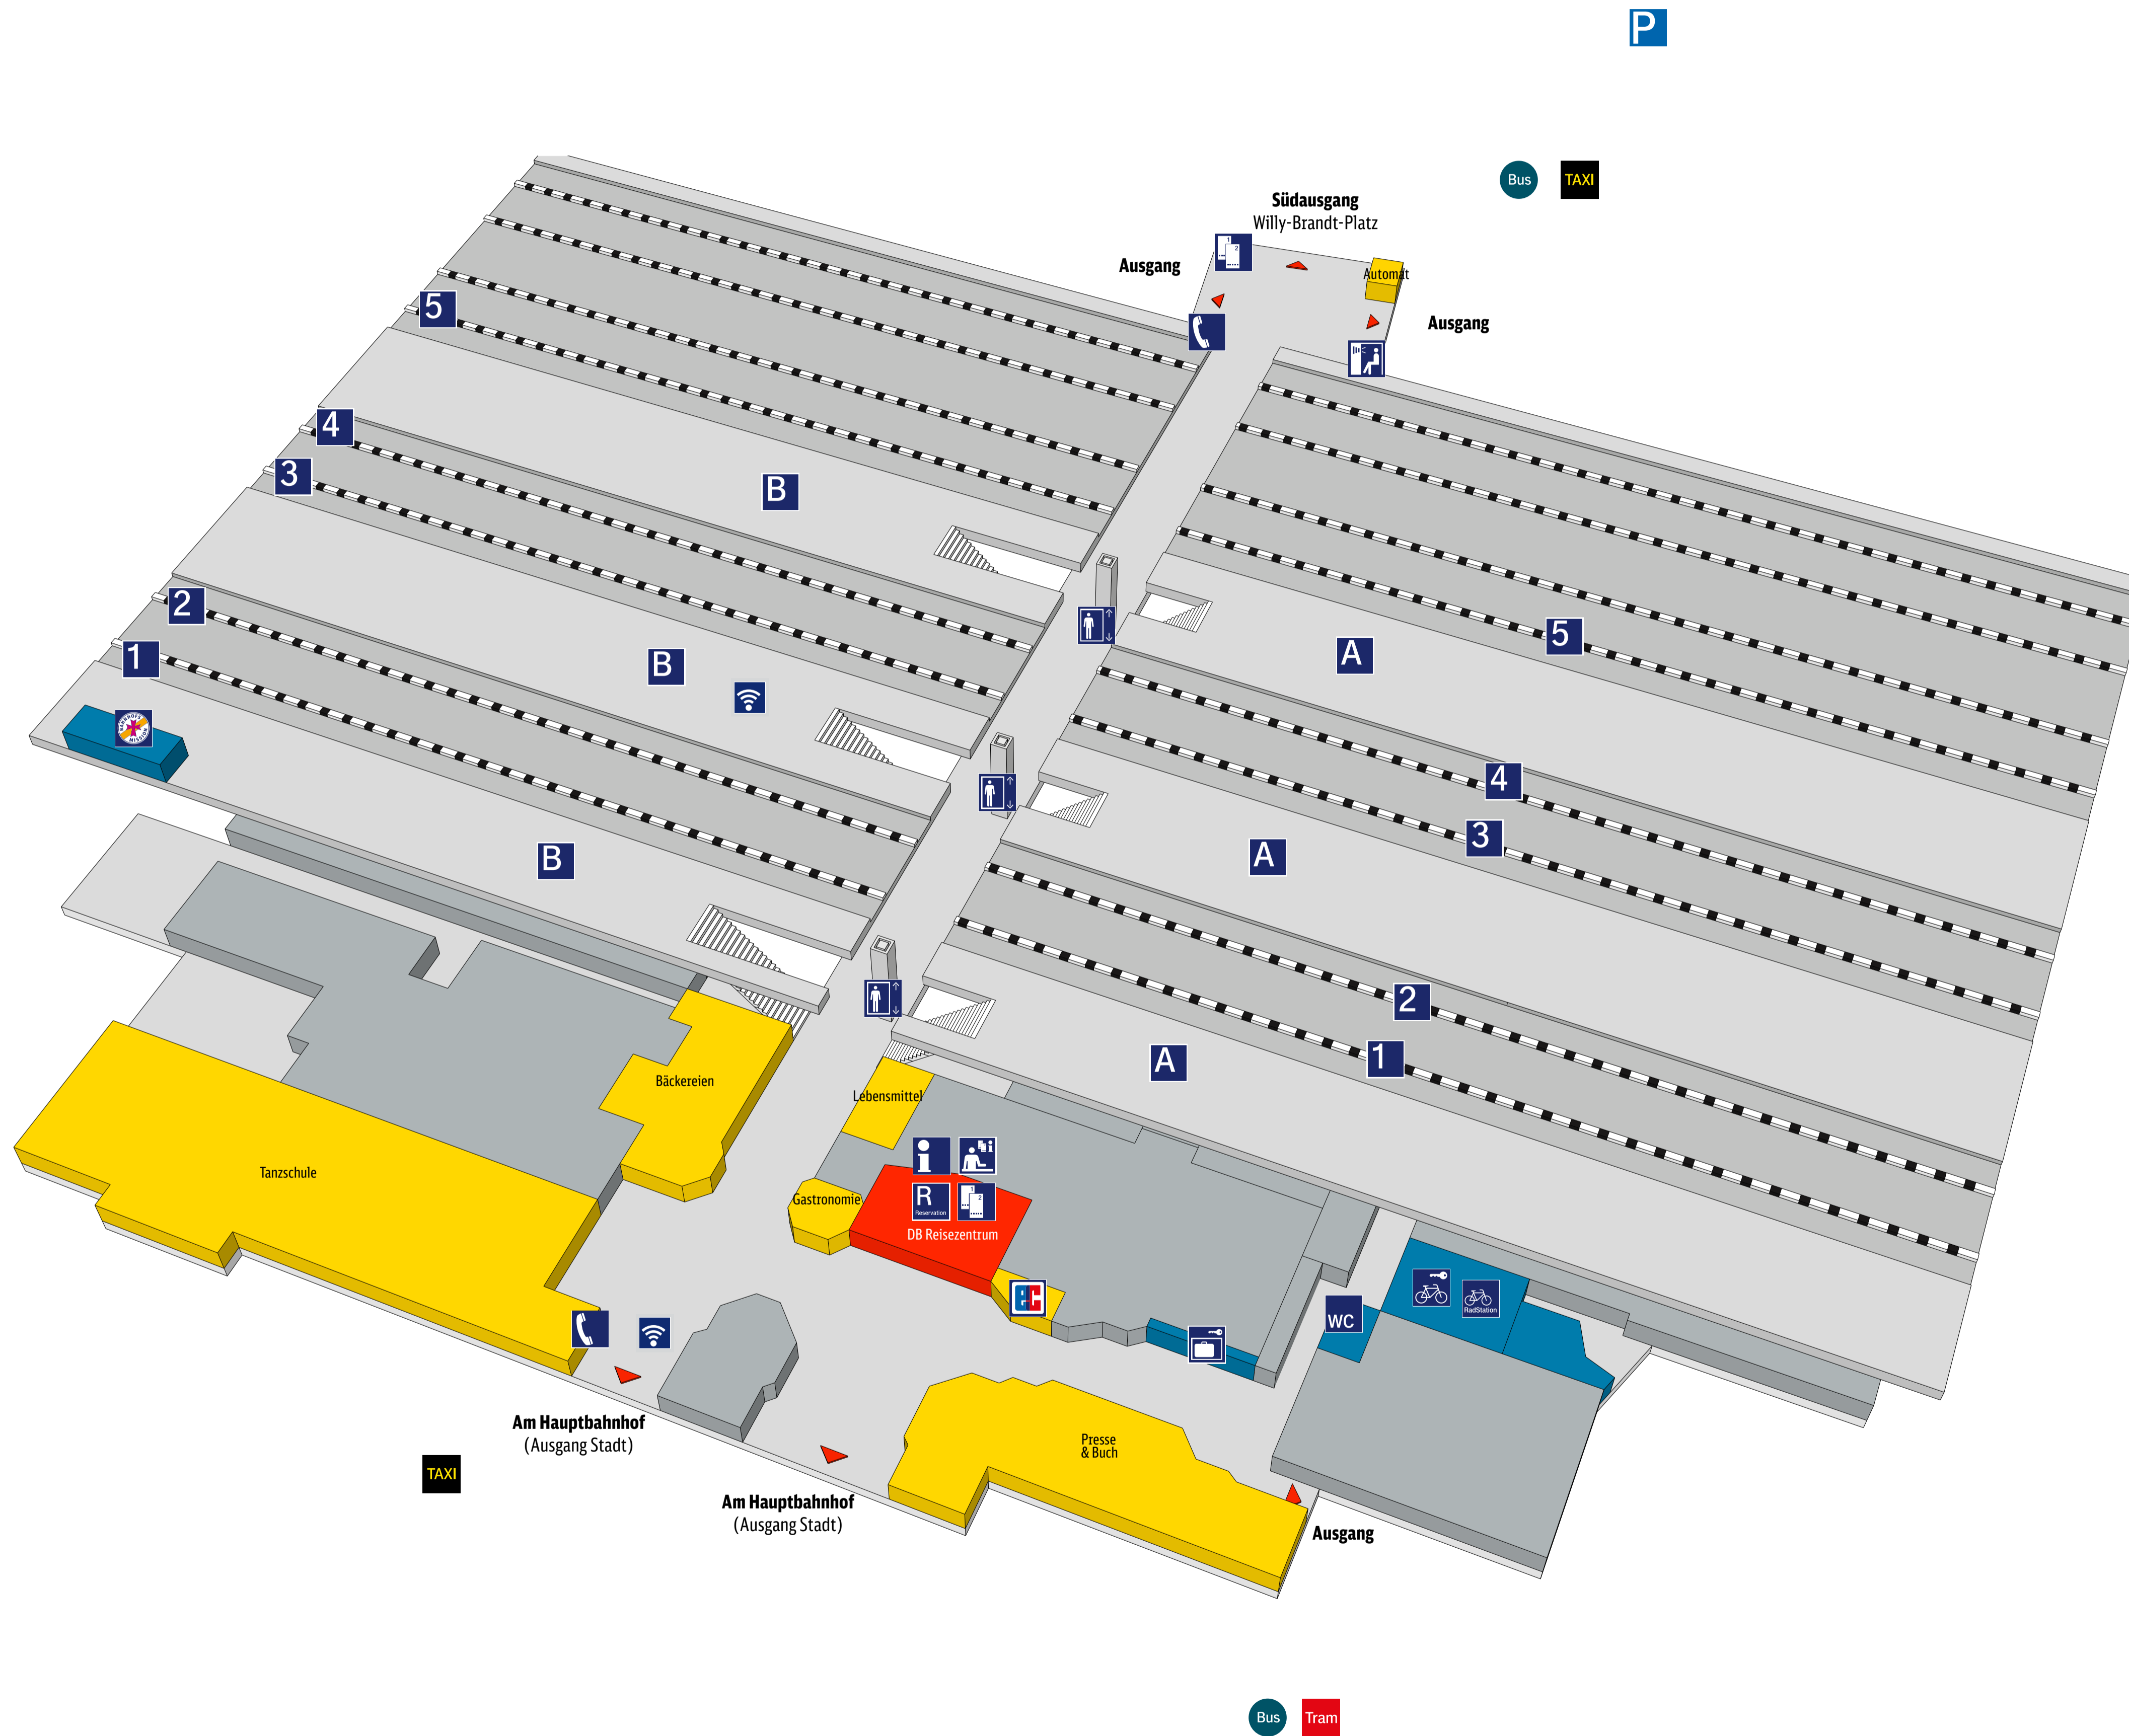

Hauptbahnhof **Krefeld**

Zeichenerklärung

- | | | | |
|--|------------------------|--|------------------------|
| | Reiseservice | | Geschäfte, Gastronomie |
| | Bahnhofs-einrichtungen | | Nicht öffentlich |
| | Ausgang | | WC |
| | Information | | Radstation |
| | Reservierung | | Fahrradverleih |
| | Reisezentrum/Schalter | | Bahnmissionsmission |
| | Fahrkartenverkauf | | Telefon |
| | Aufzug | | Fotoautomat |
| | Schließfach | | ec-Geldautomat |
| | 1 Gleisbezeichnung | | Parkplatz |
| | A Bahnsteigabschnitte | | W-LAN Hotspot |
| | Bus | | |
| | Tram | | |
| | Taxi | | |