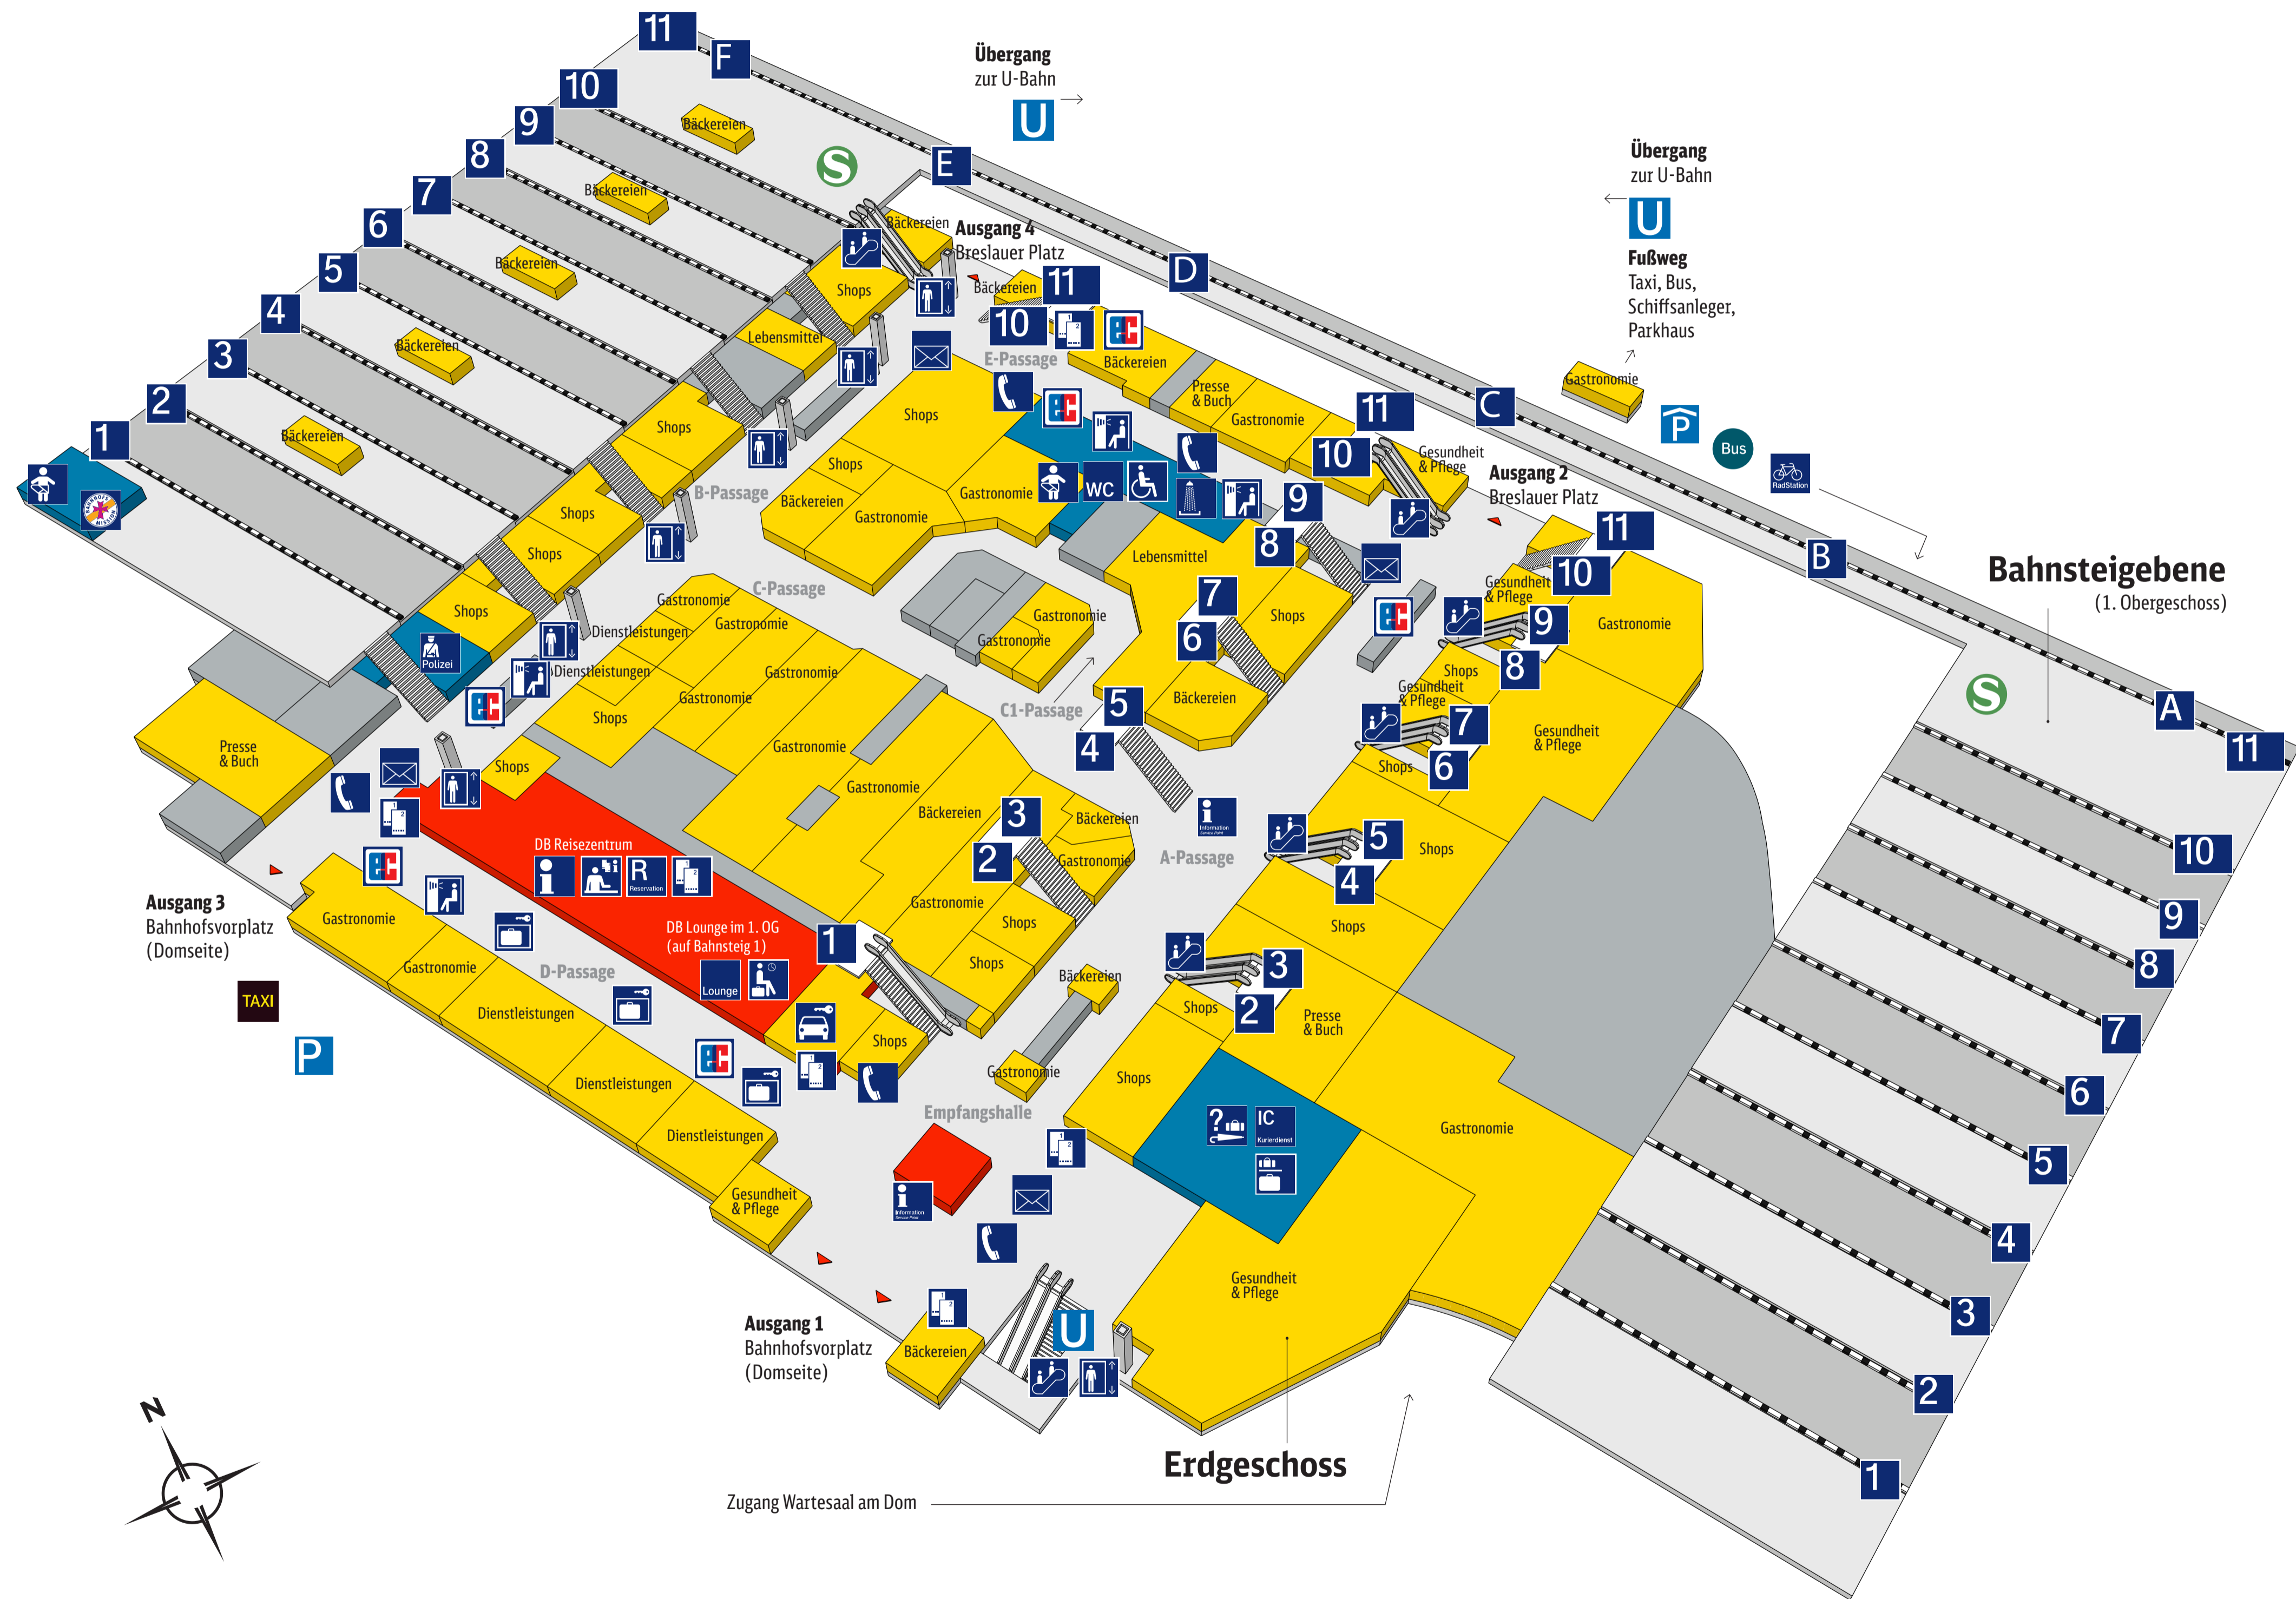

# Hauptbahnhof Köln

## Zeichenerklärung

- |  |                       |  |                        |
|--|-----------------------|--|------------------------|
|  | Reiseservice          |  | Geschäfte, Gastronomie |
|  | Bahnhofseinrichtungen |  | Nicht öffentlich       |
|  | Ausgang               |  | Bundespolizei          |
|  | Information           |  | Fundstelle             |
|  | DB Information        |  | Telefon                |
|  | Reservierung          |  | Bahnhofsmission        |
|  | Reisezentrum/Schalter |  | Radstation             |
|  | Fahrkartenverkauf     |  | Briefkasten            |
|  | Fahrtreppe            |  | Parkhaus               |
|  | Aufzug                |  | Parkplatz              |
|  | Rollstuhlbenutzer     |  | Dusche                 |
|  | Schließfach           |  | Fotoautomat            |
|  | Gepäckaufbewahrung    |  | WC                     |
|  | Wartebereich          |  | Lounge                 |
|  | 1 Bahnsteignummern    |  | IC Kurierdienst        |
|  | 2 Bahnsteignummern    |  | Mietwagen-Service      |
|  | A Bahnsteigabschnitte |  | ec-Geldautomat         |
|  | S-Bahn                |  | Babywickelraum         |
|  | U-Bahn                |  |                        |
|  | Taxi                  |  |                        |
|  | Bus                   |  |                        |