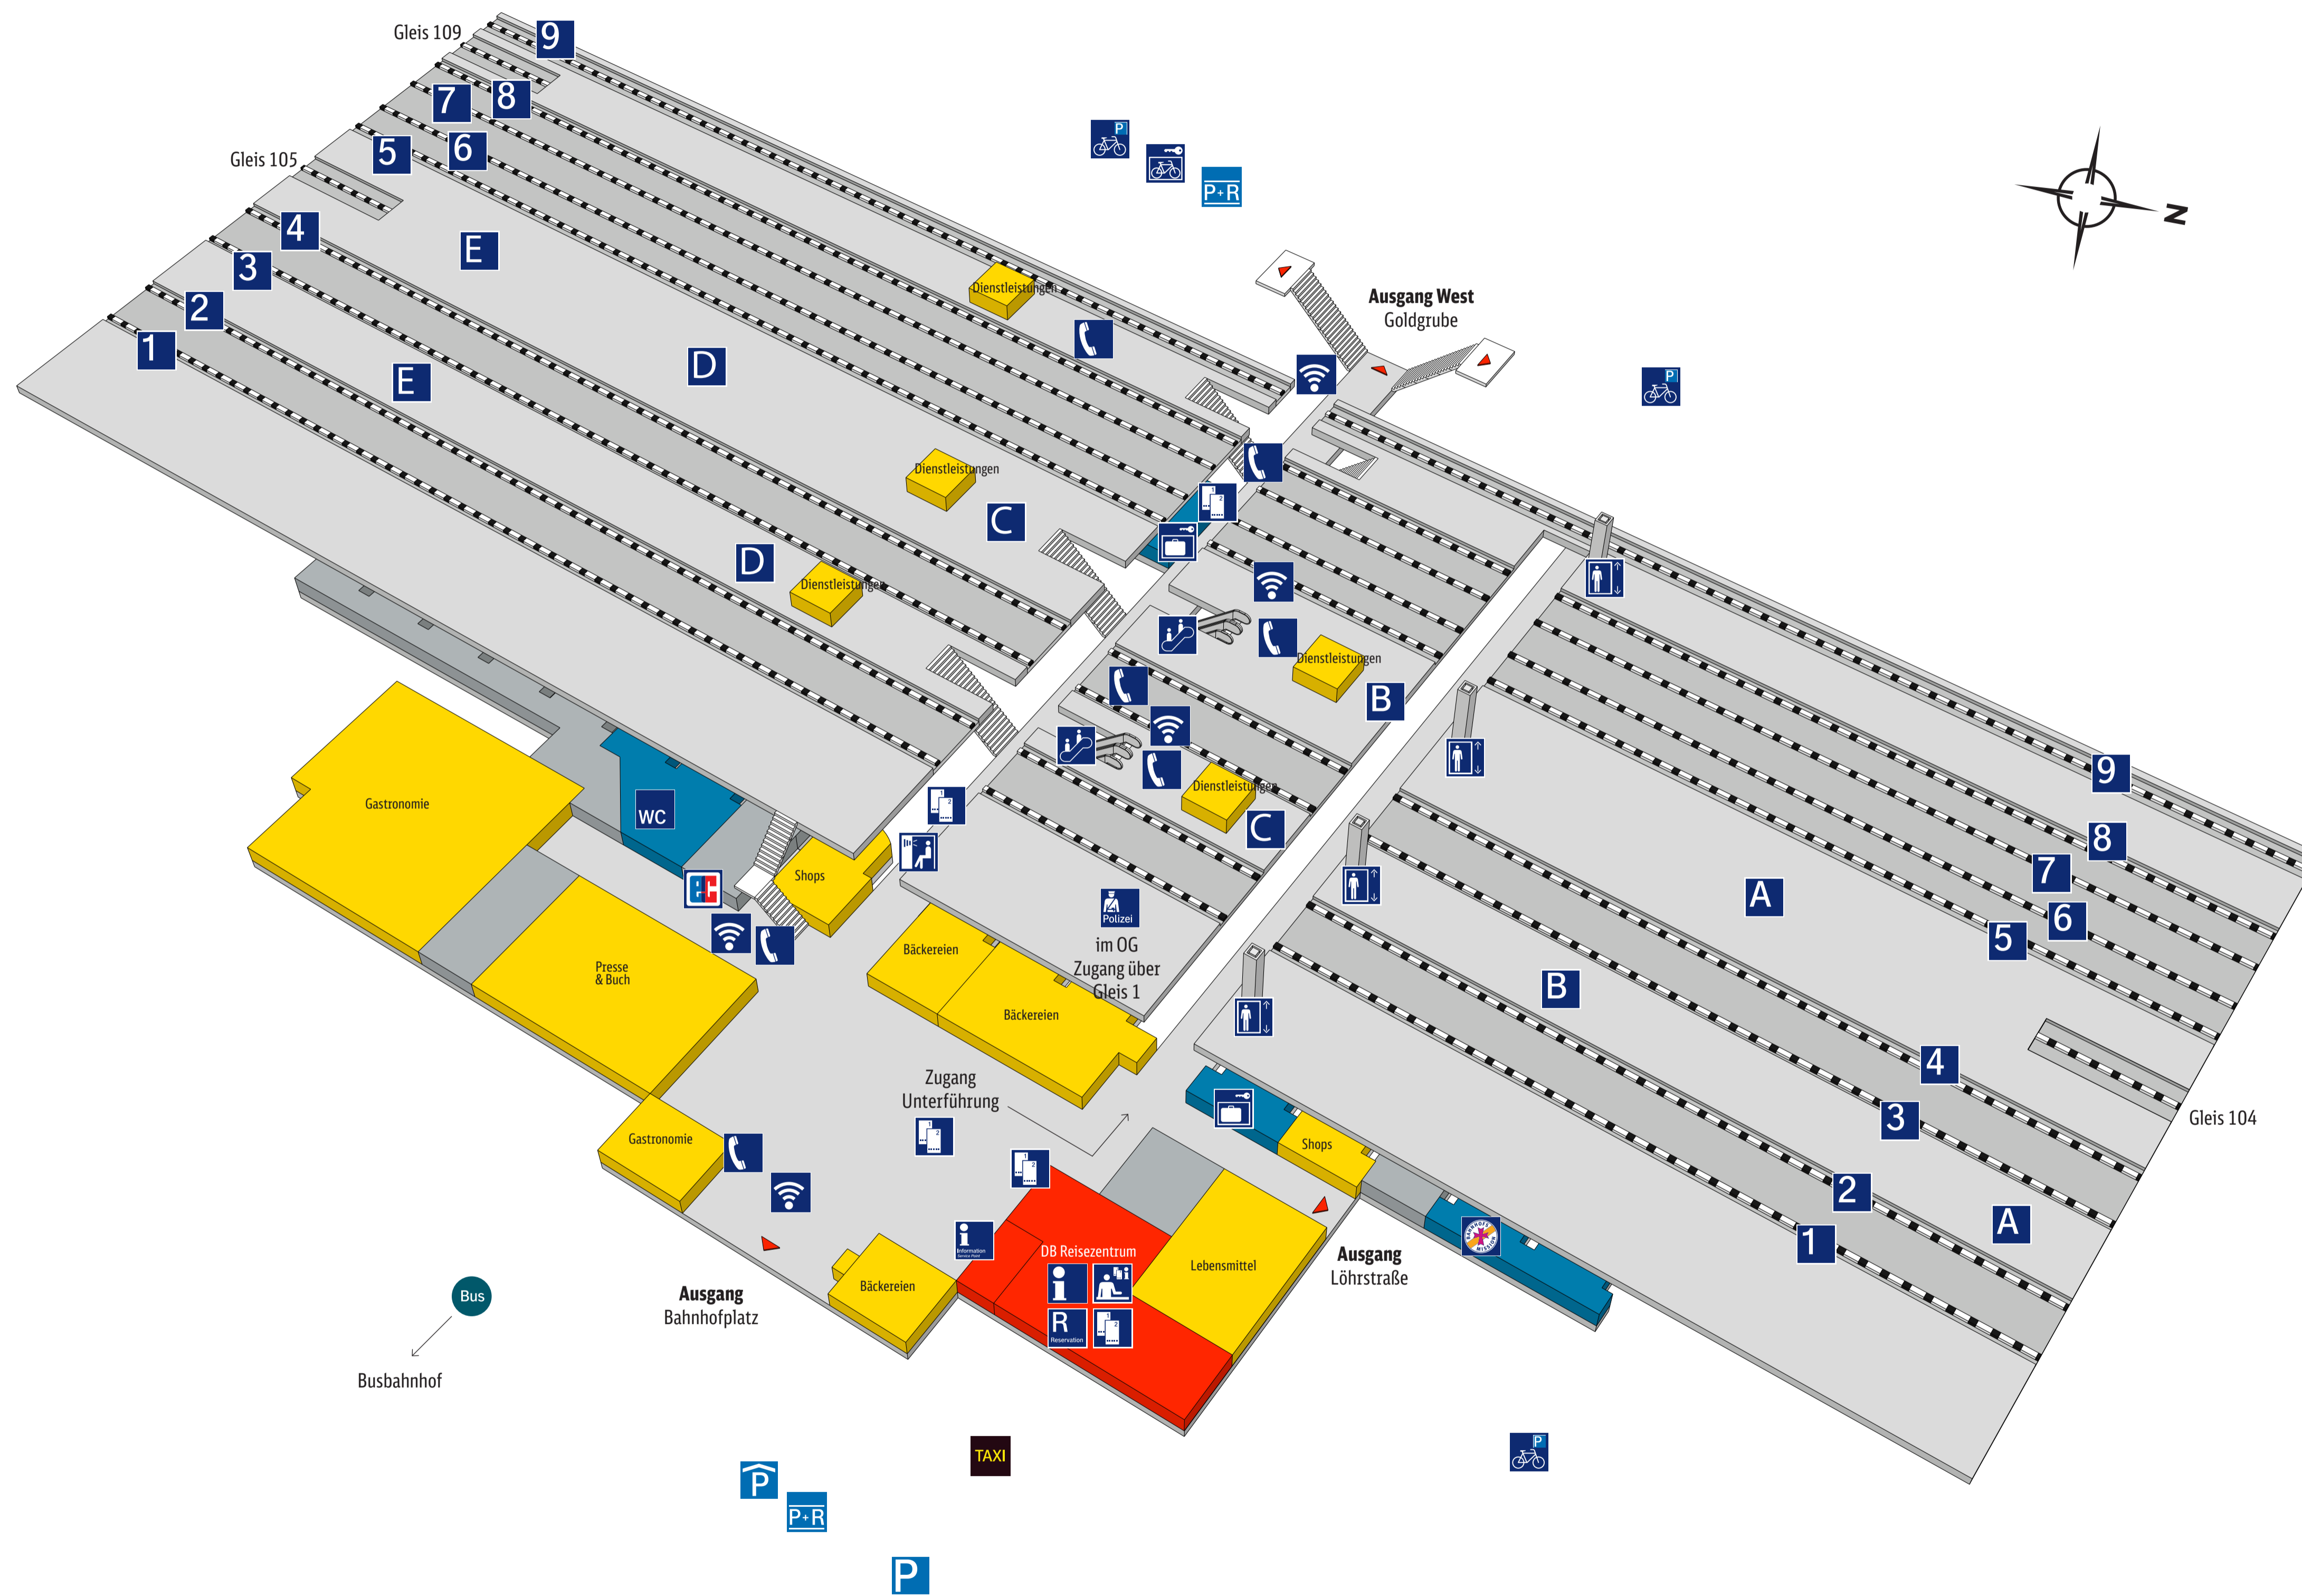

# Hauptbahnhof Koblenz

## Zeichenerklärung

- |  |                        |  |                        |
|--|------------------------|--|------------------------|
|  | Reiseservice           |  | Geschäfte, Gastronomie |
|  | Bahnhofs-einrichtungen |  | Nicht öffentlich       |
|  | Ausgang                |  | Bundespolizei          |
|  | Information            |  | Fundstelle             |
|  | DB Information         |  | Telefon                |
|  | Reservierung           |  | Fotoautomat            |
|  | Reisezentrum/Schalter  |  | WC                     |
|  | Fahrkartenverkauf      |  | Bahnhofsmission        |
|  | Fahrtreppe             |  | ec-Geldautomat         |
|  | Aufzug                 |  | Fahrradbox             |
|  | Schließfach            |  | Fahrradparkplatz       |
|  | 1 Bahnsteignummern     |  | W-LAN Hotspot          |
|  | A Bahnsteigabschnitte  |  | Park & Ride            |
|  | Taxi                   |  | Parkhaus               |
|  | Bus                    |  | Parkplatz              |