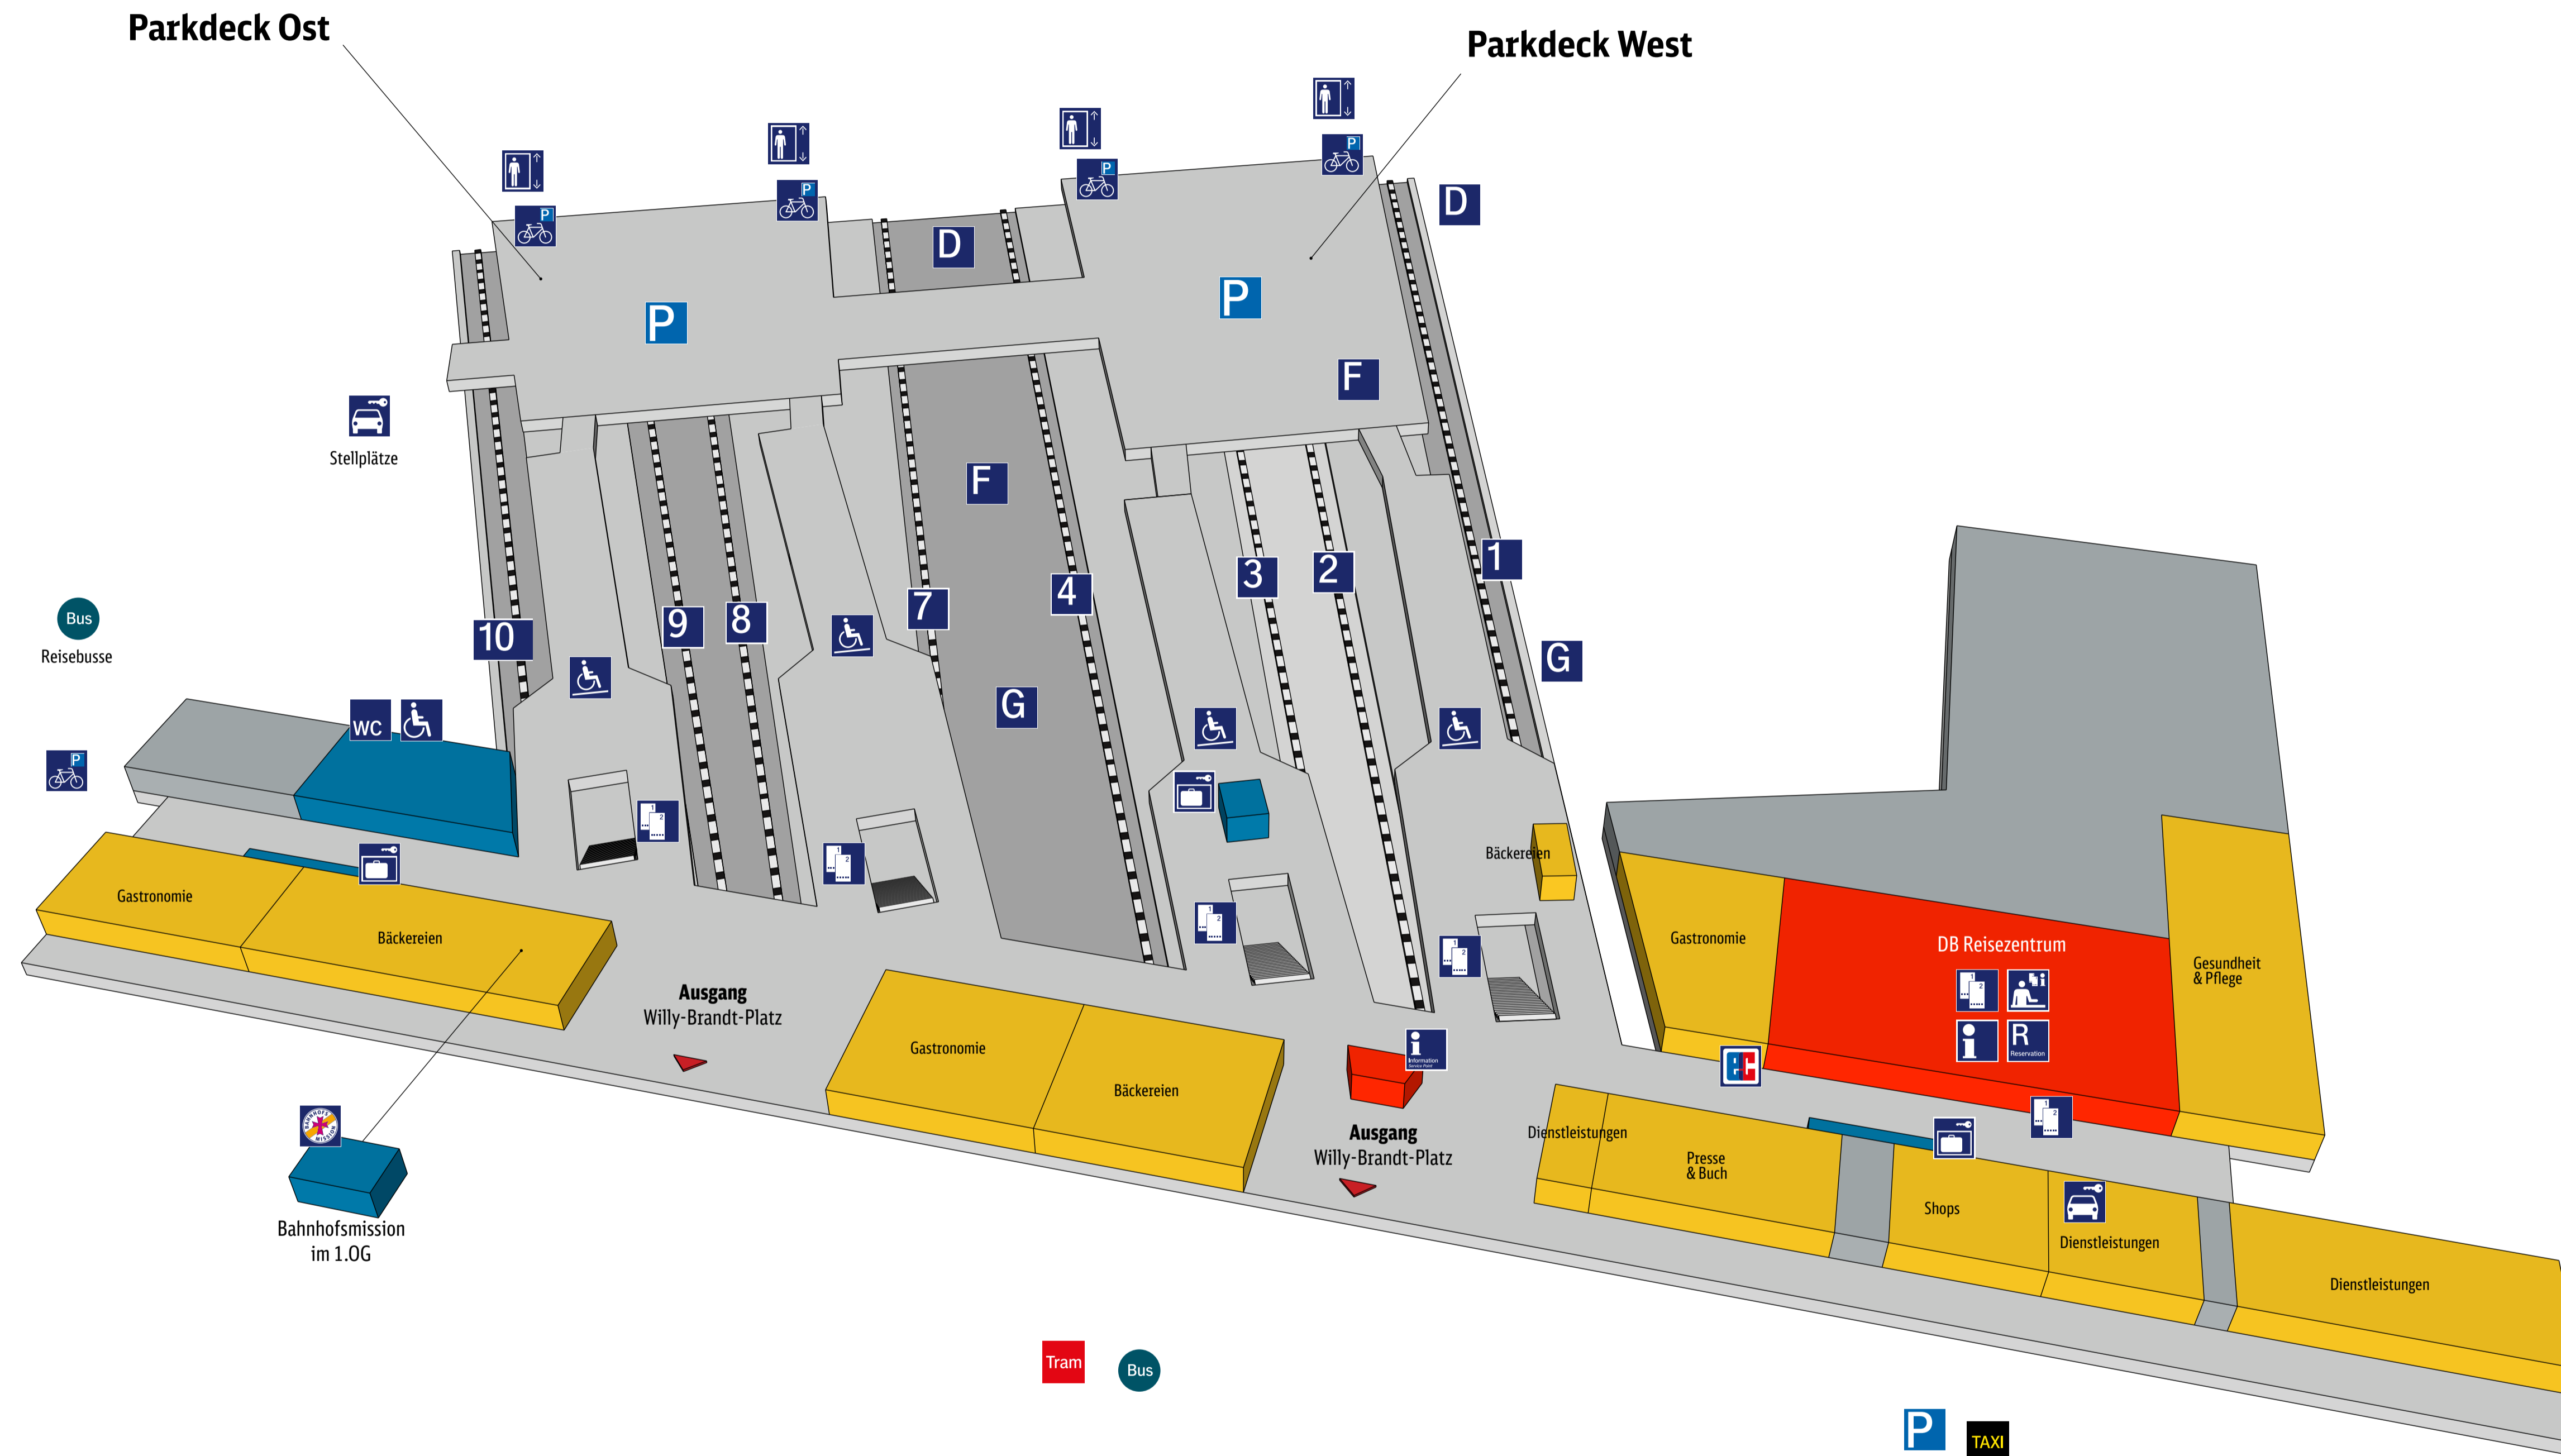

# Bahnhof **Kassel Wilhelmshöhe**

## Zeichenerklärung

- |  |                        |  |                        |
|--|------------------------|--|------------------------|
|  | Reiseservice           |  | Geschäfte, Gastronomie |
|  | Bahnhofs-einrichtungen |  | Nicht öffentlich       |
|  | Ausgang                |  | Telefon                |
|  | Information            |  | WC                     |
|  | DB Information         |  | Mietwagen-Service      |
|  | Reservierung           |  | Fahrradparkplatz       |
|  | Reisezentrum/Schalter  |  | Bahnhofsmission        |
|  | Fahrkartenverkauf      |  | Parkplatz              |
|  | Aufzug                 |  | Park & Rail            |
|  | Rollstuhlbenutzer      |  | Tram                   |
|  | Rampe                  |  | Taxi                   |
|  | Schließfach            |  | Bus                    |
|  | 1 Bahnsteig nummern    |  |                        |
|  | A Bahnsteig abschnitte |  |                        |