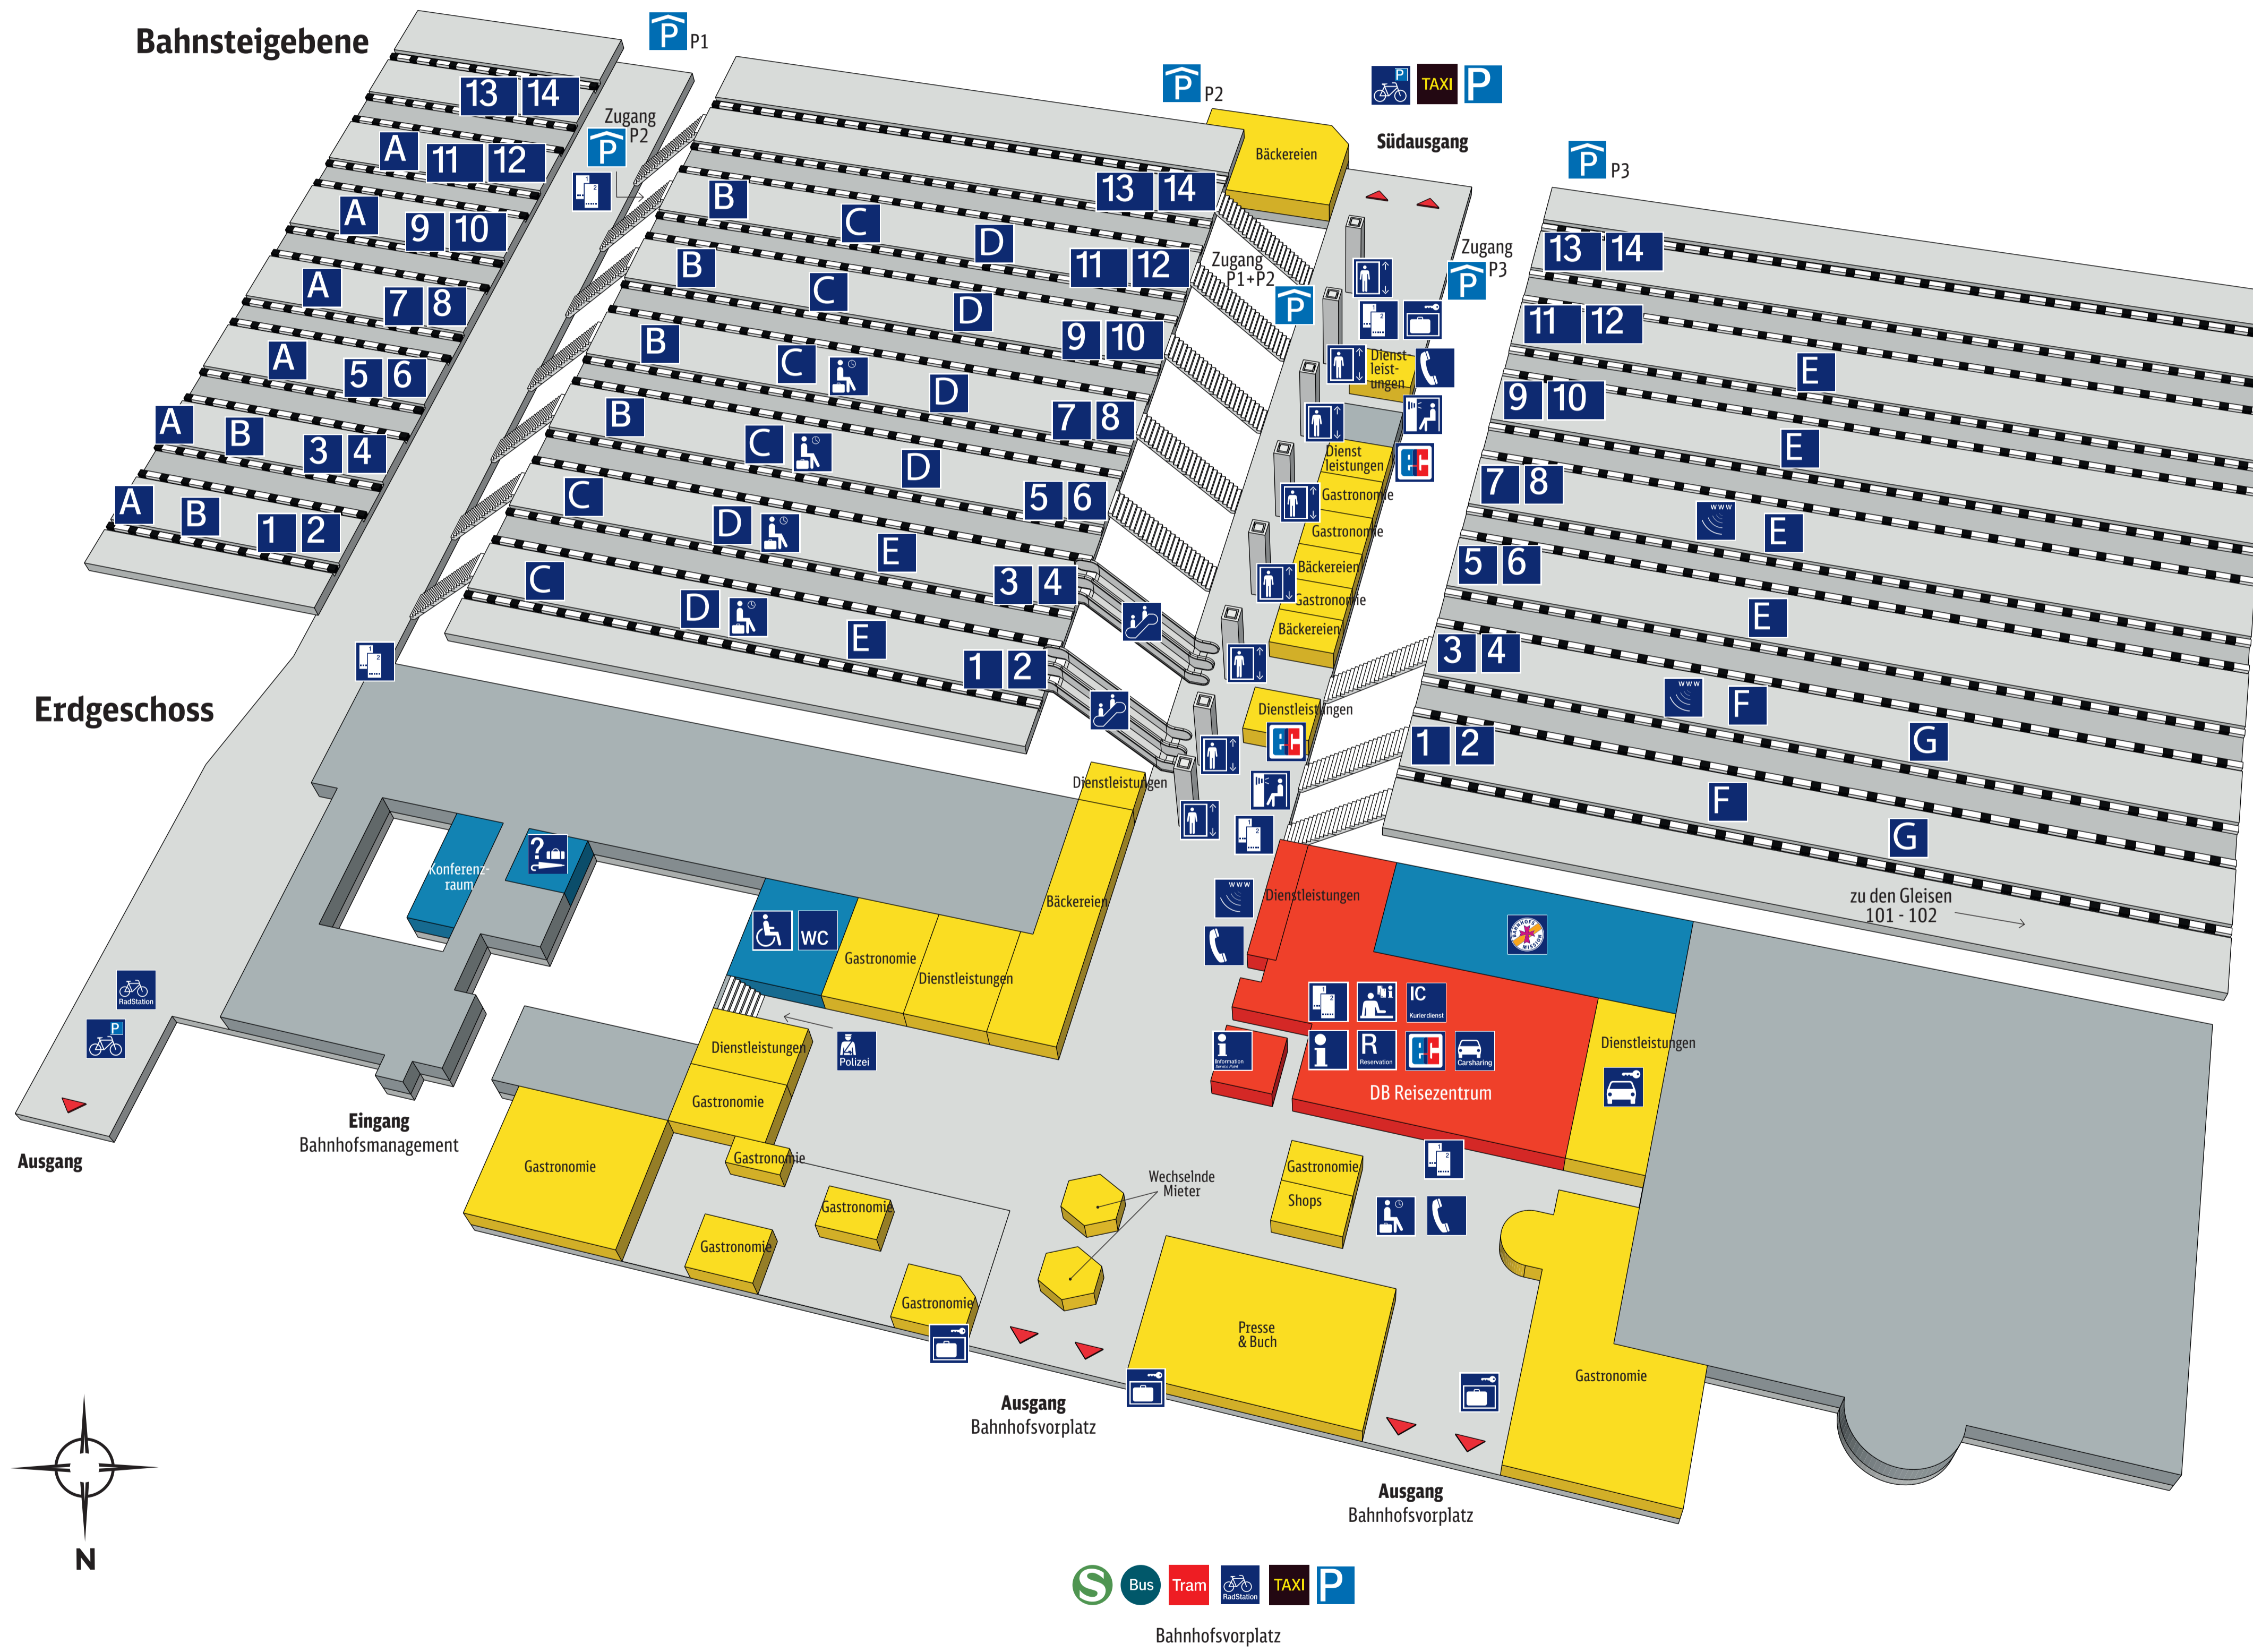

Hauptbahnhof **Karlsruhe**

Zeichenerklärung

- | | | | |
|--|-----------------------|--|------------------------|
| | Reiseservice | | Geschäfte, Gastronomie |
| | Bahnhofseinrichtungen | | Nicht öffentlich |
| | Ausgang | | Bundespolizei |
| | Information | | Fundstelle |
| | DB Information | | Telefon |
| | Reservierung | | Bahnhofsmission |
| | Reisezentrum/Schalter | | Fotoautomat |
| | Fahrkartenverkauf | | WC |
| | Fahrtreppe | | Autovermietung |
| | Aufzug | | Mietwagen-Service |
| | Rollstuhlbenutzer | | ec-Geldautomat |
| | Schließfach | | Fahrradparkplatz |
| | Wartebereich | | Radstation |
| | Gleisnummern | | IC-Kurierdienst |
| | Bahnsteigabschnitte | | Parkplatz |
| | S-Bahn | | Parkhaus |
| | Taxi | | W-LAN Hotspot |
| | Bus | | |
| | Tram | | |