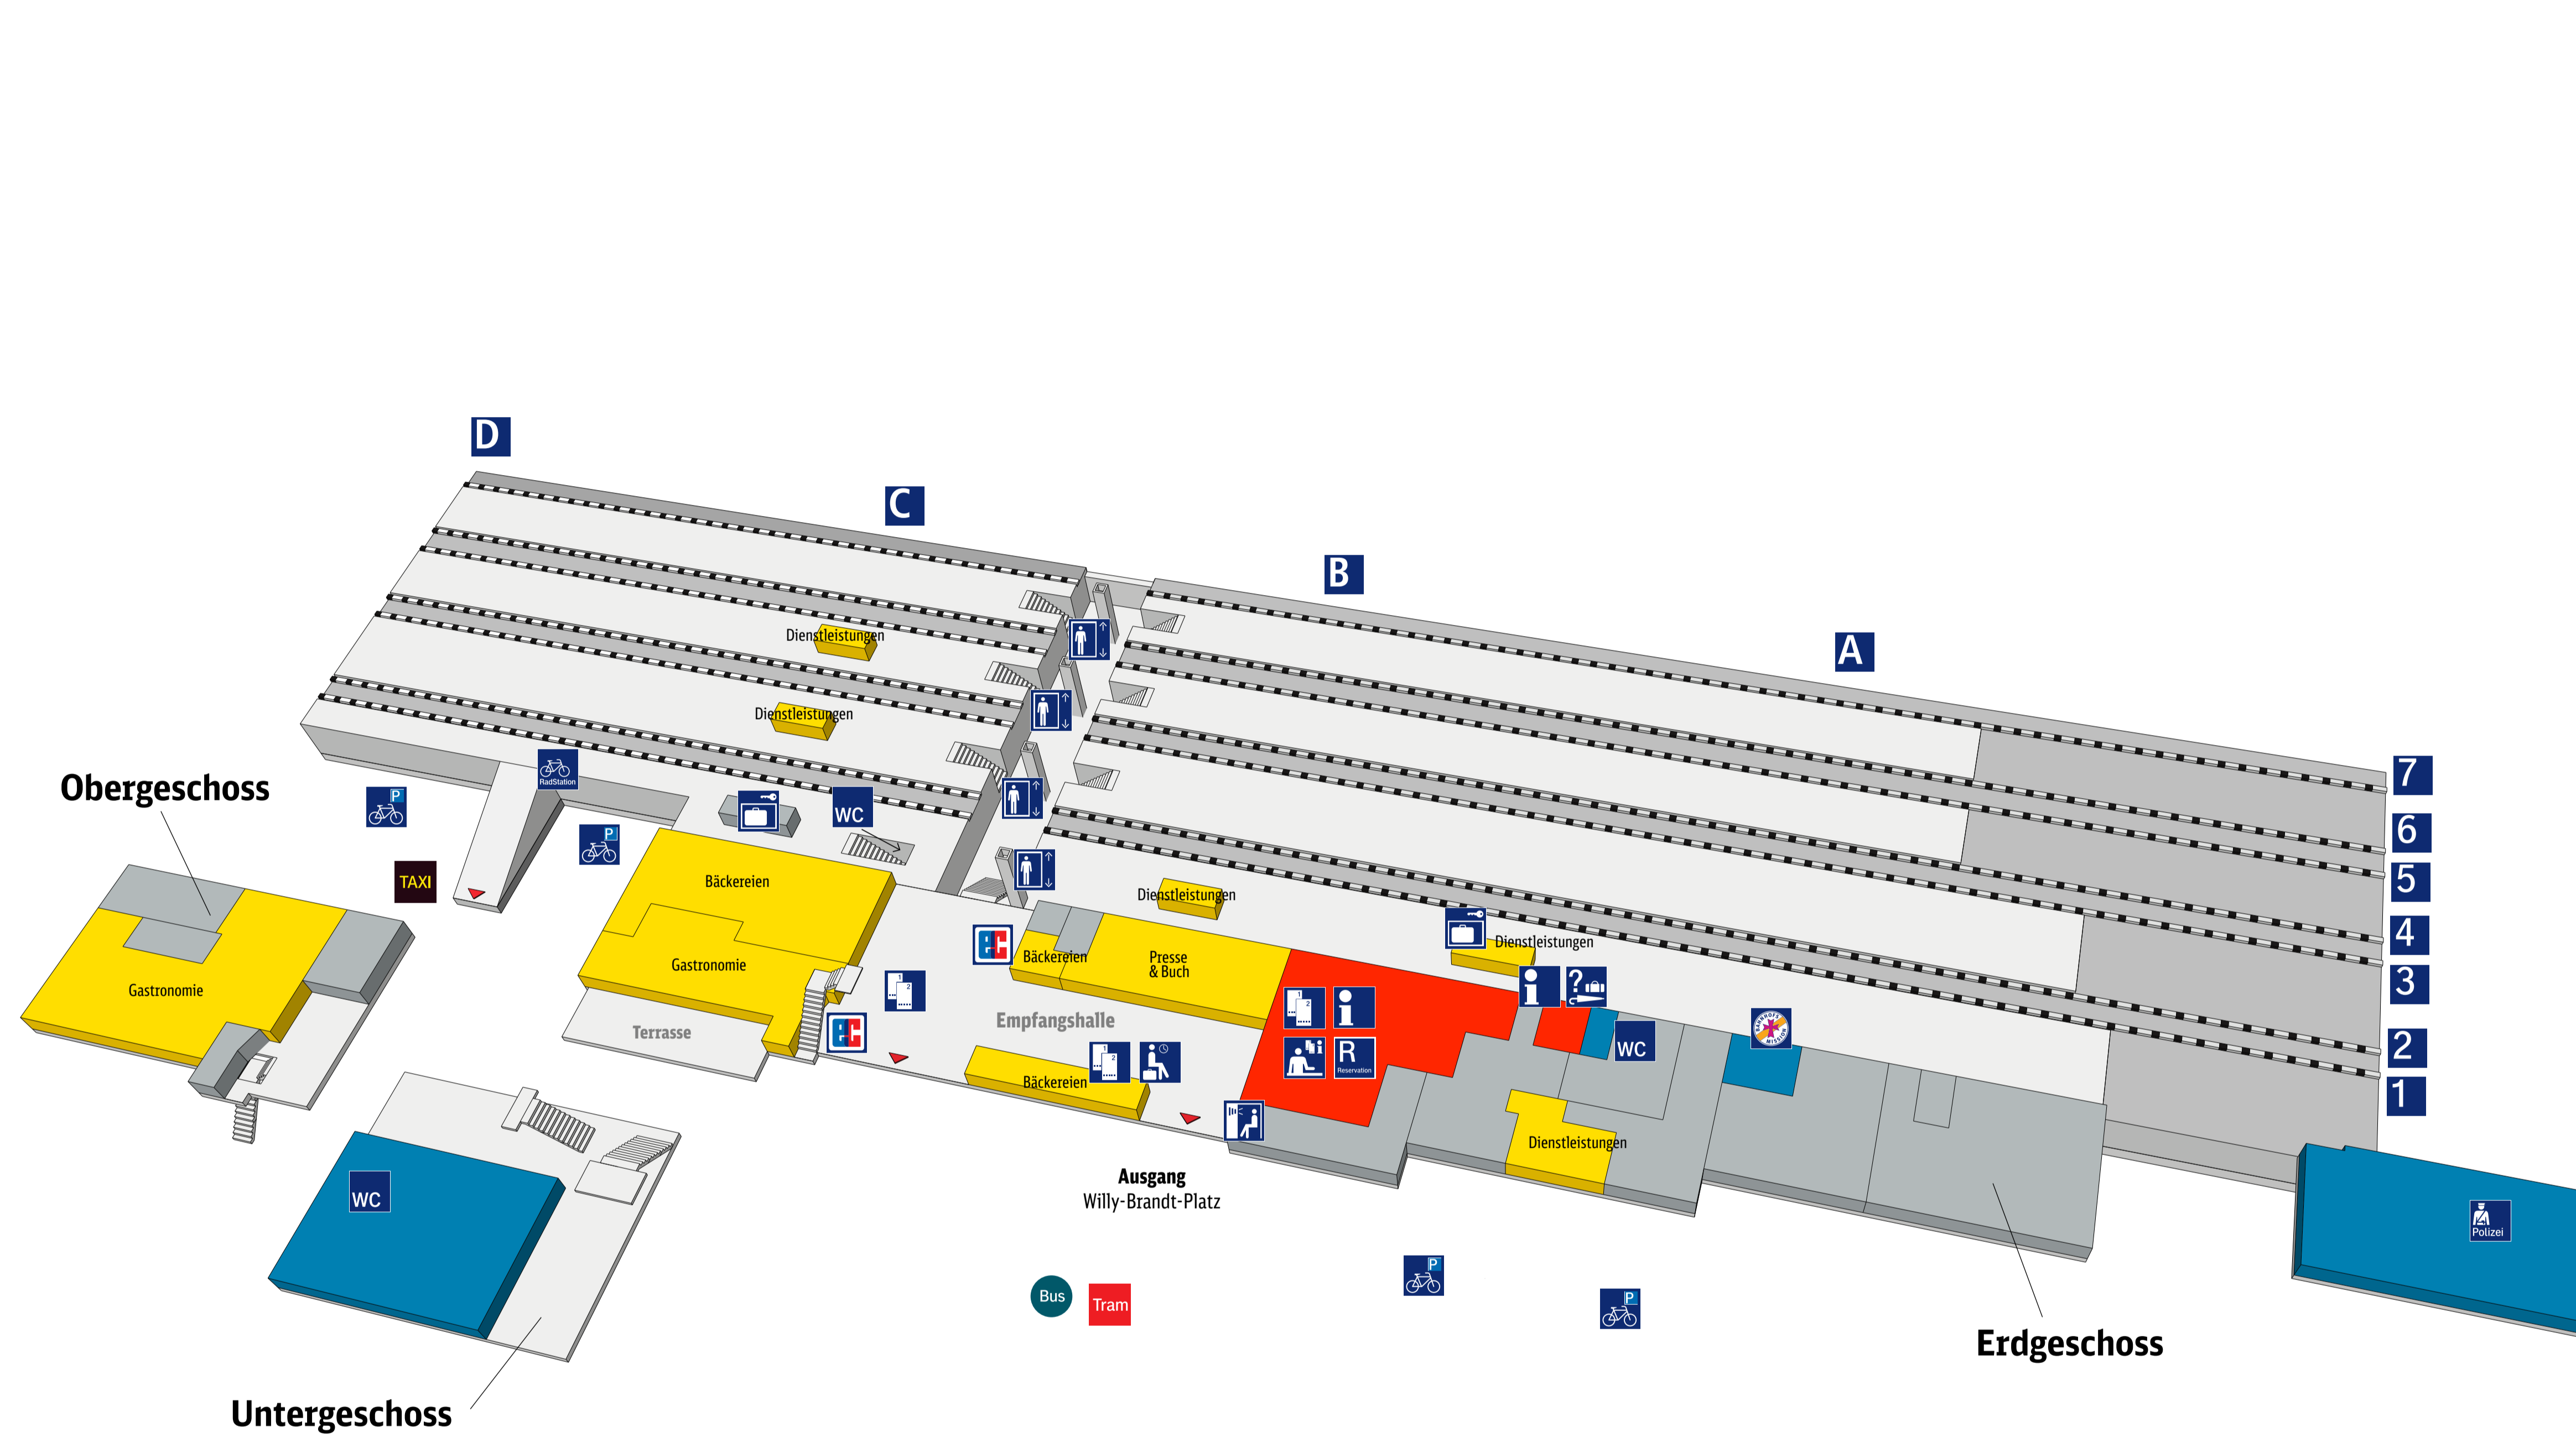

Bahnhof Heilbronn

Zeichenerklärung

- | | | | |
|--|-----------------------|--|------------------------|
| | Reiseservice | | Geschäfte, Gastronomie |
| | Bahnhofseinrichtungen | | Nicht öffentlich |
| | Ausgang | | WC |
| | DB Information | | ec-Geldautomat |
| | Reservierung | | Fahrradparkplatz |
| | Reisezentrum/Schalter | | Parkplatz |
| | Fahrkartenverkauf | | Taxi |
| | Aufzug | | Bus |
| | Fahrtreppe | | Tram |
| | Schließfach | | Bundespolizei |
| | Wartebereich | | Bahnhofsmission |
| | 1 Gleisnummern | | Radstation |
| | 2 Gleisnummern | | Fotoautomat |
| | A Bahnsteigabschnitte | | |
| | B Bahnsteigabschnitte | | |