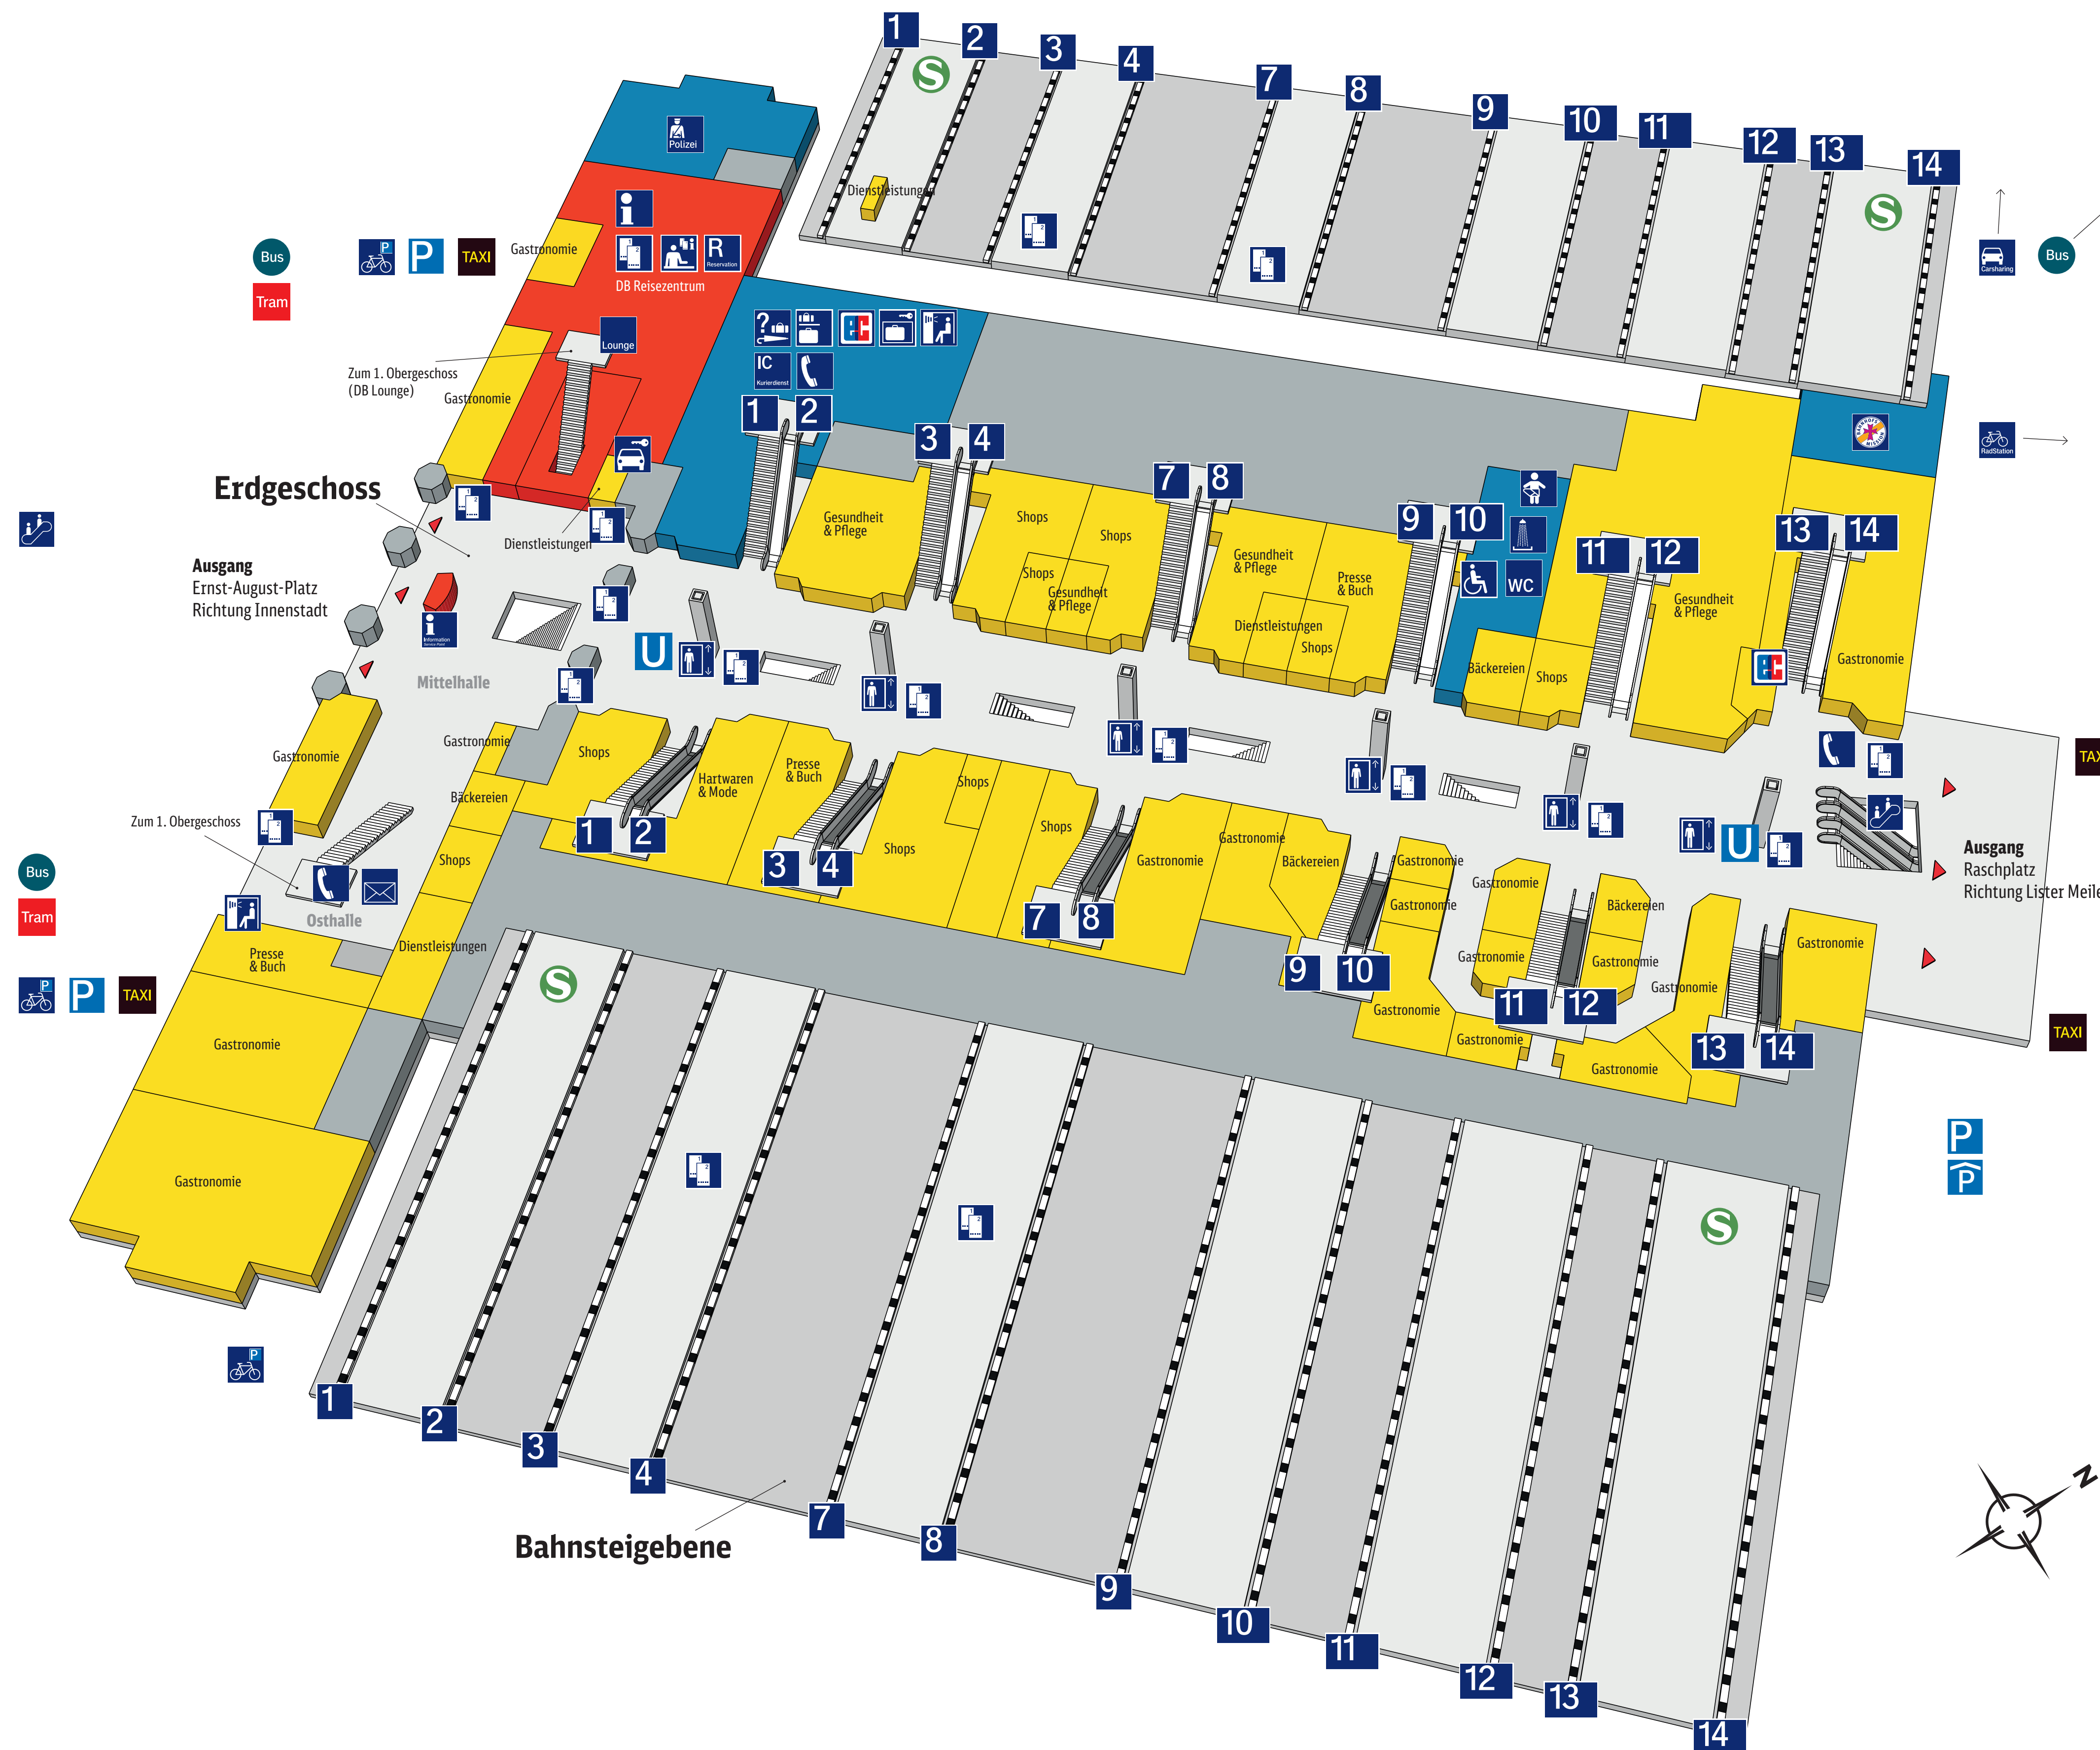

Hauptbahnhof Hannover

Zeichenerklärung

- | | | | |
|--|------------------------|--|------------------------|
| | Reiseservice | | Geschäfte, Gastronomie |
| | Bahnhofs-einrichtungen | | Nicht öffentlich |
| | Ausgang | | Bundespolizei |
| | Information | | Fundstelle |
| | DB Information | | Telefon |
| | Reservierung | | Bahnhofsmission |
| | Reisezentrum/Schalter | | Radstation |
| | Fahrkartenverkauf | | Fahrradparkplatz |
| | Fahrtreppe | | Briefkasten |
| | Aufzug | | Parkhaus |
| | Rollstuhlbenutzer | | Parkplatz |
| | Schließfach | | Dusche |
| | Gepäck-aufbewahrung | | Fotoautomat |
| | Bahnsteignummern | | WC |
| | S-Bahn | | Lounge |
| | Tram | | IC Kurierdienst |
| | U-Bahn | | DB Carsharing |
| | Taxi | | Mietwagen-Service |
| | Bus | | ec-Geldautomat |
| | Babywickelraum | | |