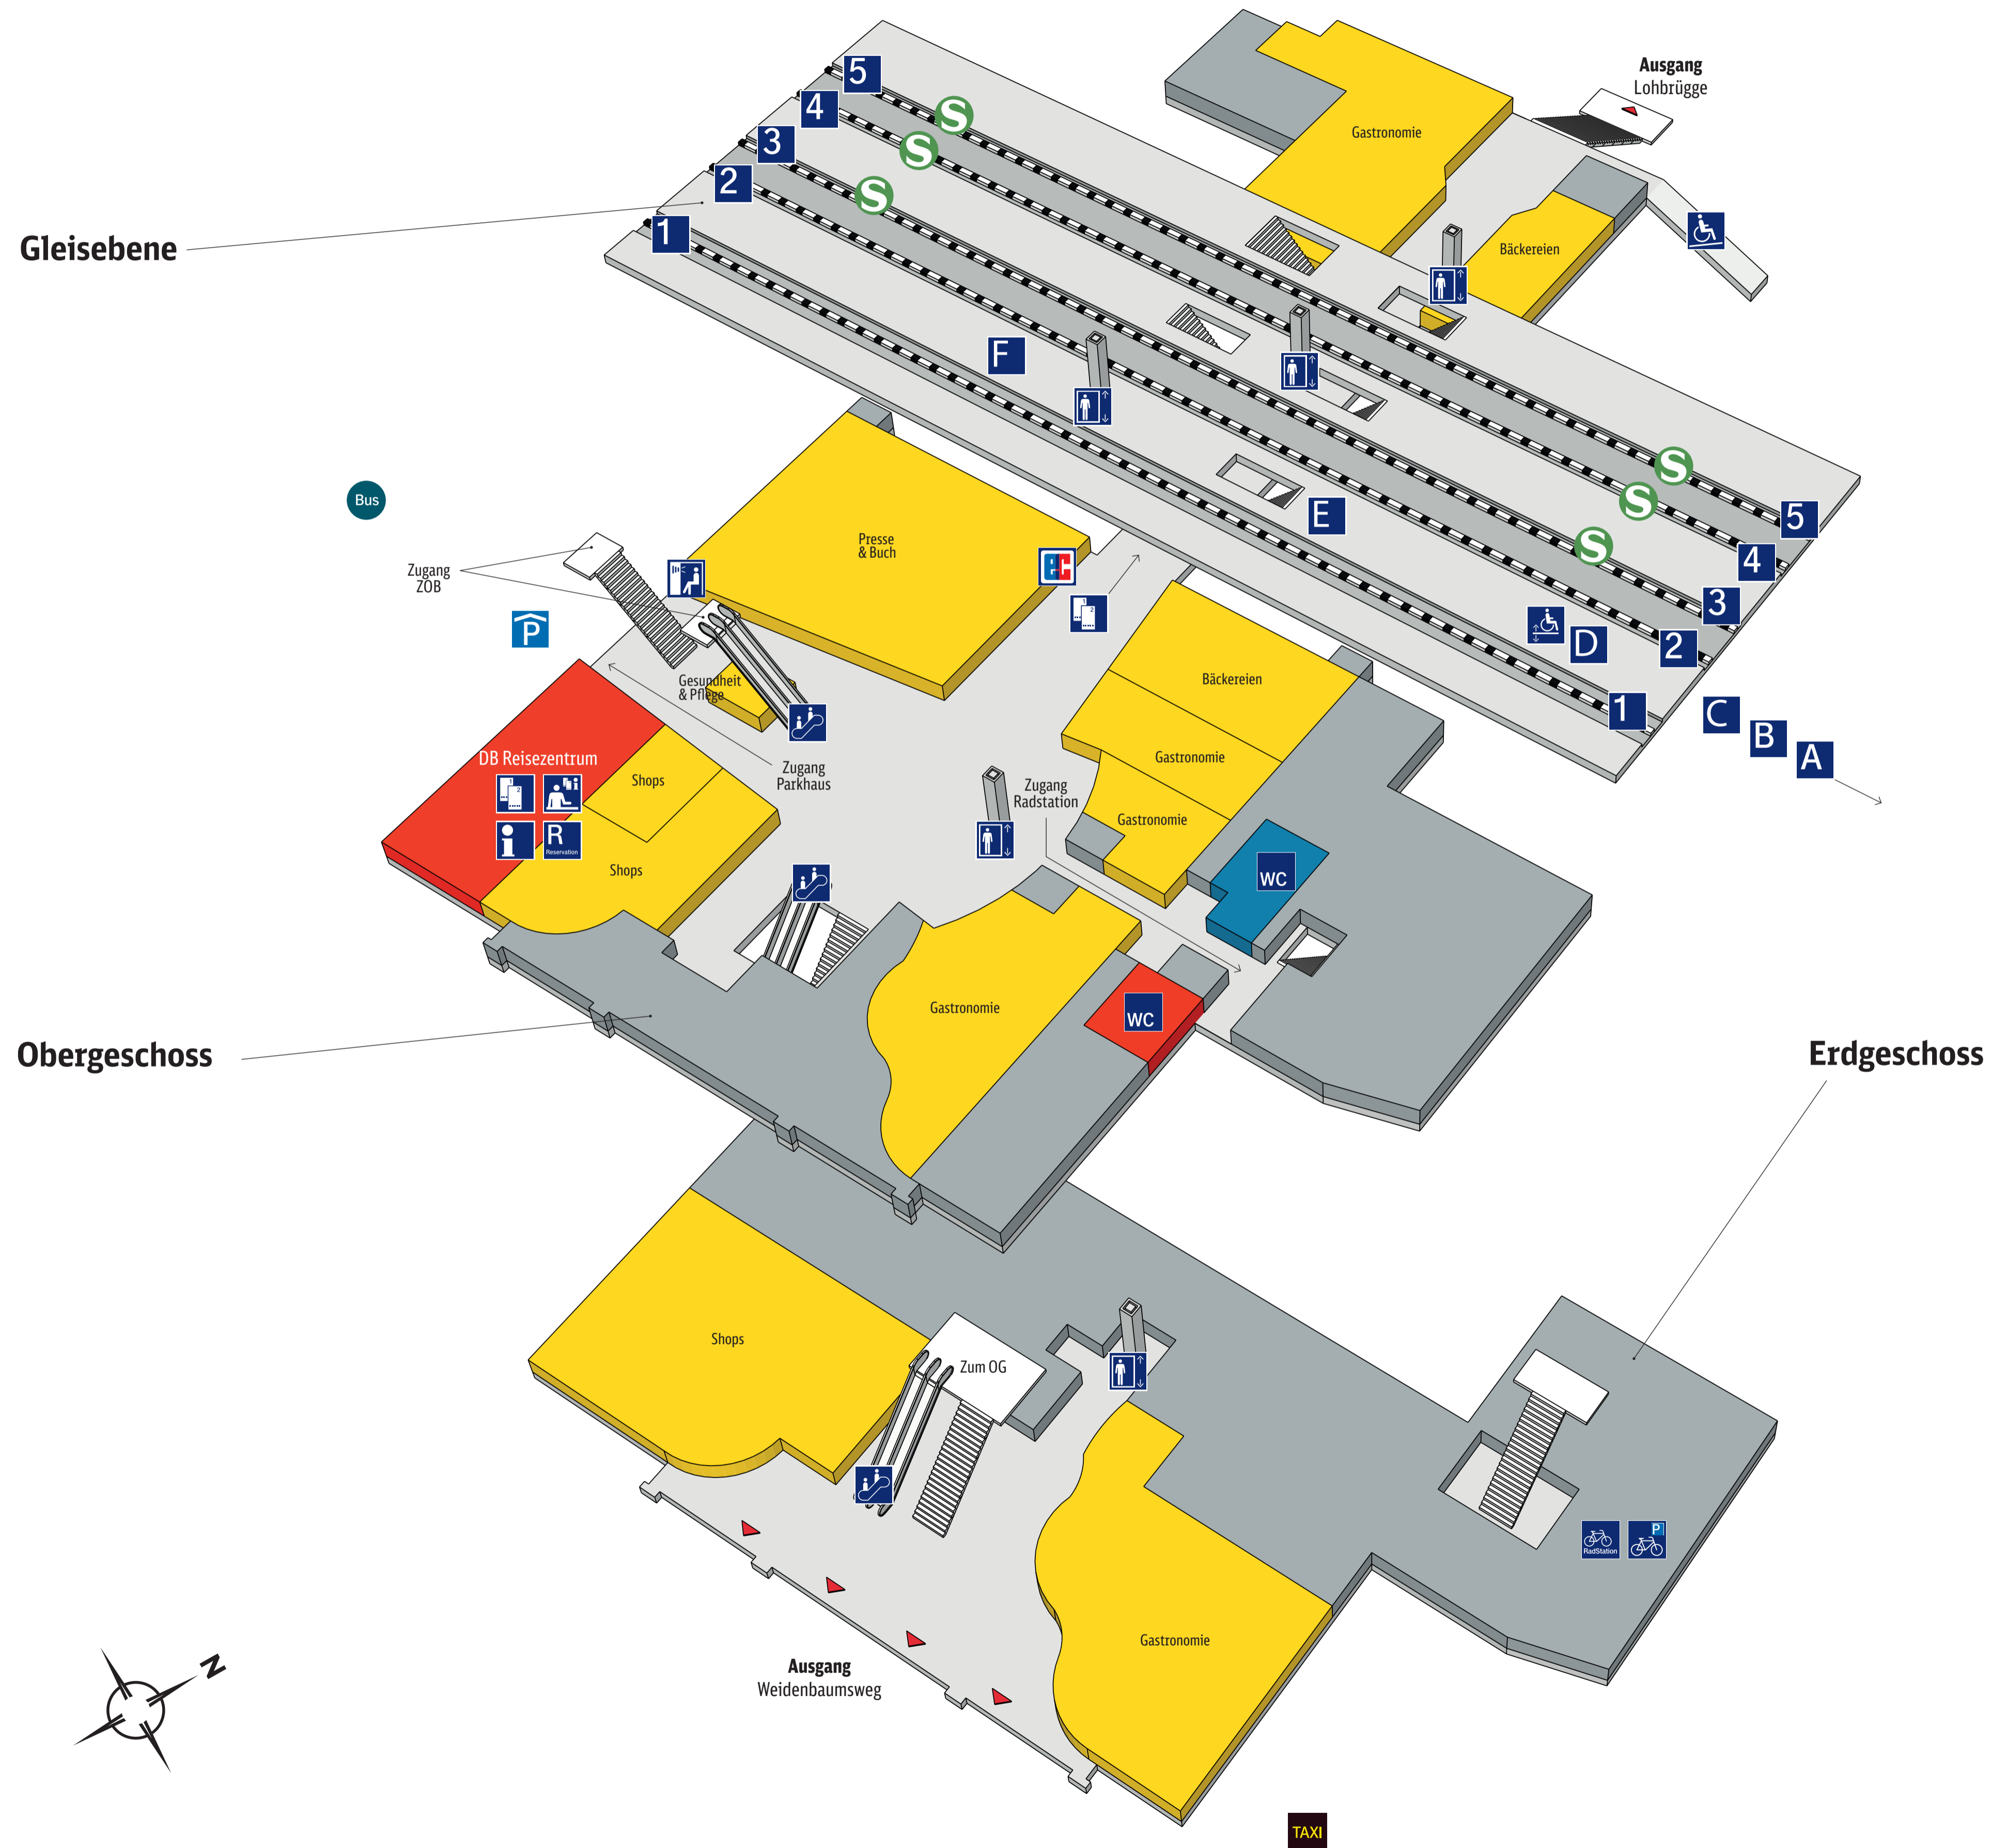

Bahnhof **Hamburg-Bergedorf**

Zeichenerklärung

- | | | | |
|--|------------------------|--|------------------------|
| | Reiseservice | | Geschäfte, Gastronomie |
| | Bahnhofs-einrichtungen | | Nicht öffentlich |
| | Ausgang | | WC |
| | Information | | Fotoautomat |
| | Reservierung | | ec-Geldautomat |
| | Reisezentrum/Schalter | | Radstation |
| | Fahrkartenverkauf | | Fahrradparkplatz |
| | Fahrtreppe | | Parkhaus |
| | Aufzug | | Taxi |
| | Hebelift | | Bus |
| | Rampe | | S-Bahn |
| | 1 | | 2 |
| | A | | B |
- 1 2 Gleisnummern
A B Bahnsteigabschnitte

Zusätzliche Hinweise

- Dieser Bahnhof wird zu Ihrer Sicherheit kameraüberwacht. Verantwortliche Stellen: DB Station&Service AG und Bundespolizei
- Rauchfreier Bahnhof