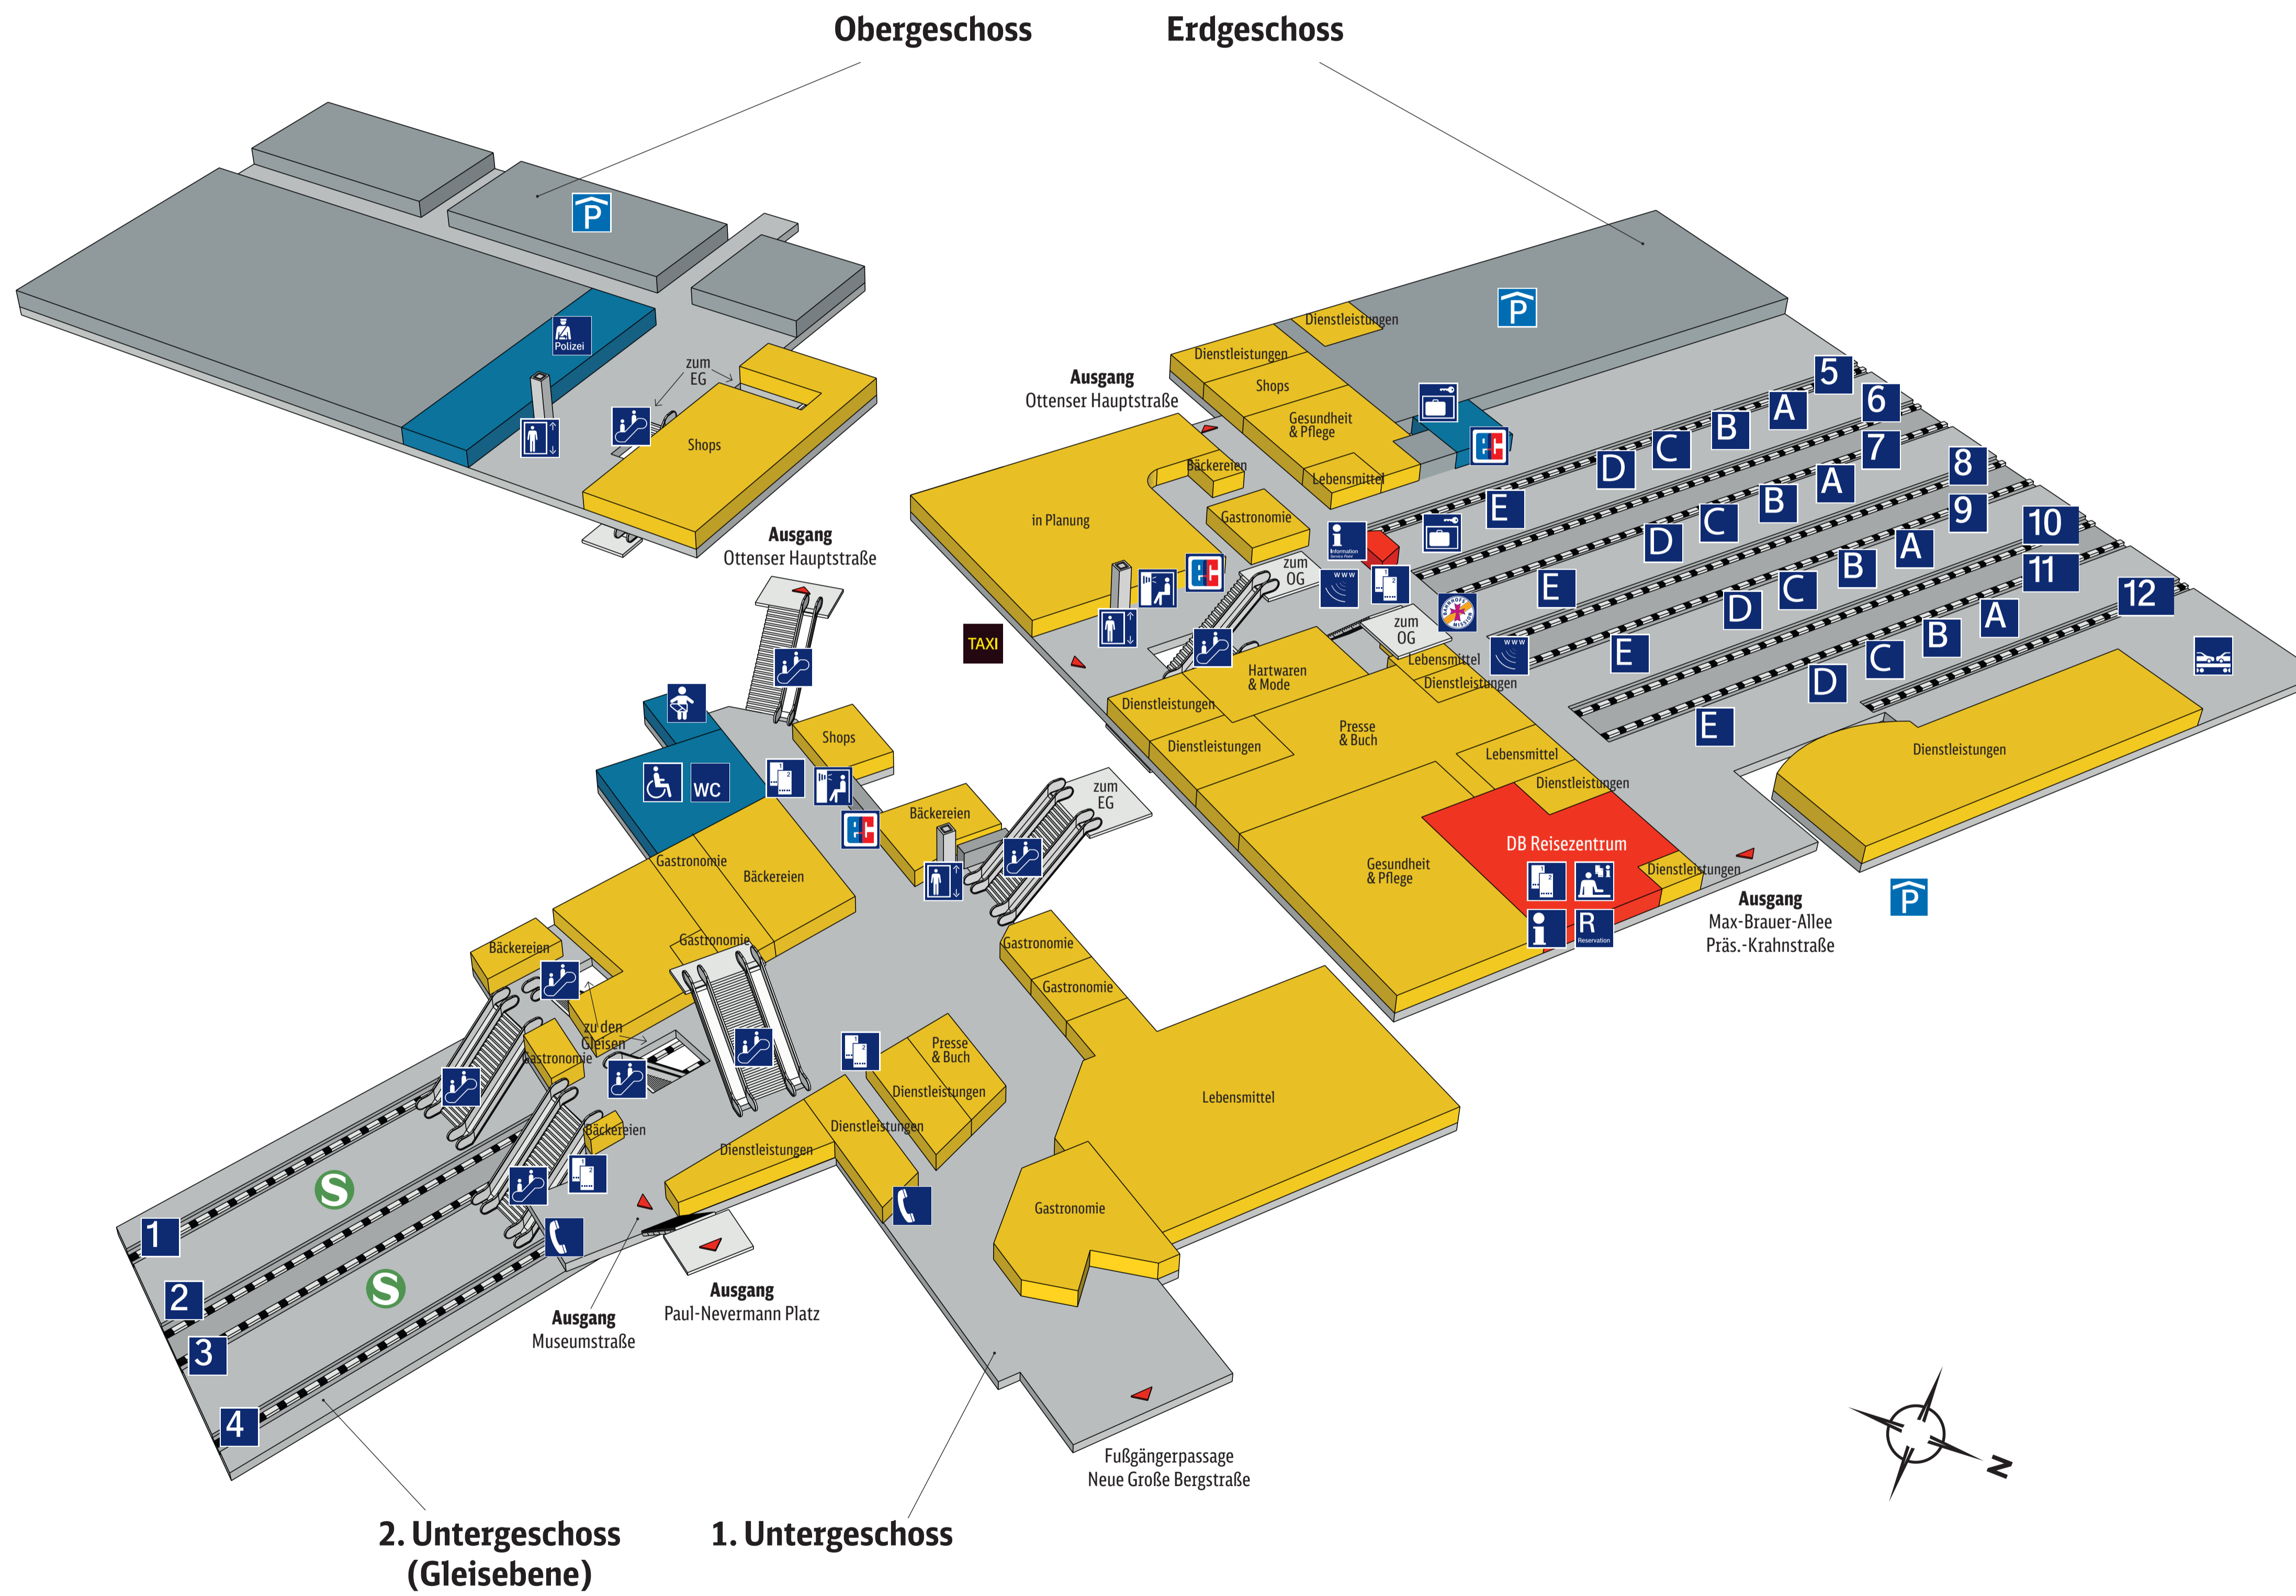

Bahnhof Hamburg Altona

Zeichenerklärung

	Reiseservice		Geschäfte, Gastronomie
	Bahnhofseinrichtungen		Nicht öffentlich
	Ausgang		Polizei
	Information		Bahnhofsmission
	DB Information		Telefon
	Reservierung		Fotoautomat
	Reisezentrum/Schalter		WC
	Fahrkartenverkauf		ec-Geldautomat
	Aufzug		Parkplatz
	Rollstuhlbenutzer		Park & Rail
	Schließfach		Taxi
	Wartebereich		Bus
	1 2 Gleisnummern		W-LAN Hotspot
	A B Bahnsteigabschnitte		

Zusätzliche Hinweise

- Wenn Sie Fragen und Wünsche haben, wenden Sie sich bitte an unsere Mitarbeiterinnen und Mitarbeiter im Bahnhof oder an der DB Information. Hier hilft man Ihnen gerne weiter.
- Dieser Bahnhof wird zu Ihrer Sicherheit kameraüberwacht. Verantwortliche Stellen: DB Station&Service AG und Bundespolizei
- Rauchfreier Bahnhof