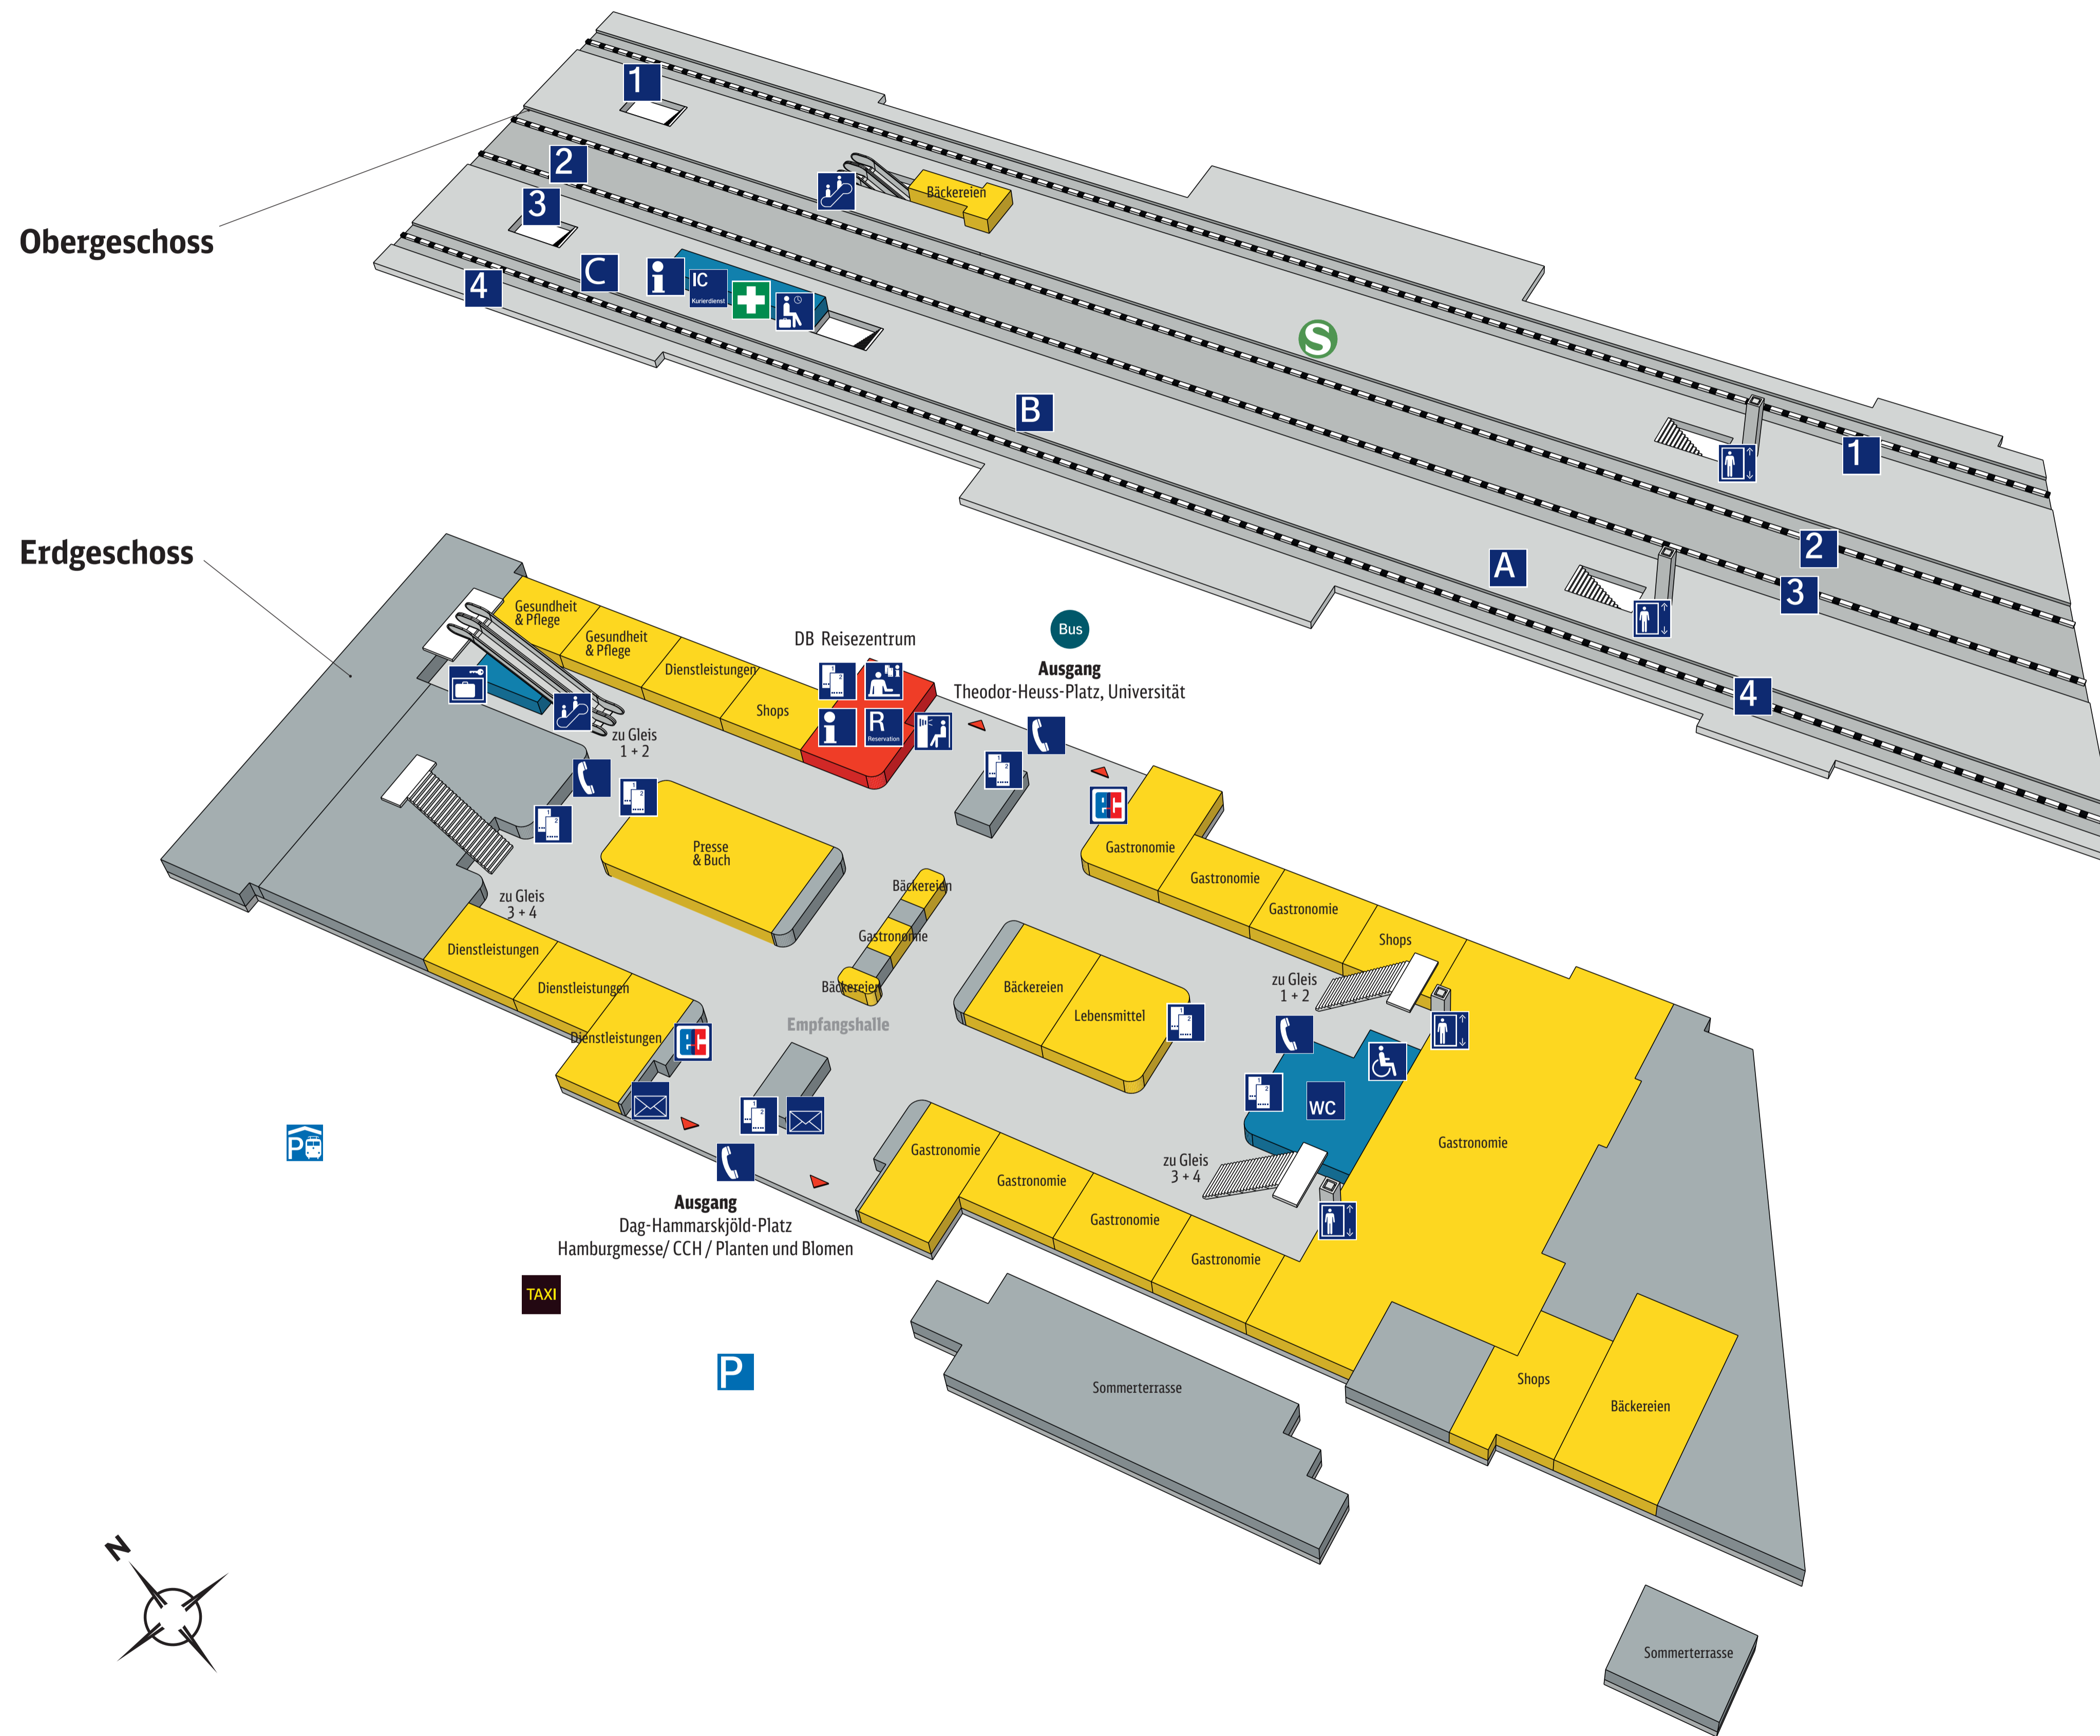

# Bahnhof **Hamburg Dammtor**

## Zeichenerklärung

- |  |                        |  |                        |
|--|------------------------|--|------------------------|
|  | Reiseservice           |  | Geschäfte, Gastronomie |
|  | Bahnhofs-einrichtungen |  | Nicht öffentlich       |
|  | Ausgang                |  | Telefon                |
|  | Information            |  | Fotoautomat            |
|  | Reservierung           |  | WC                     |
|  | Reisezentrum/ Schalter |  | ec-Geldautomat         |
|  | Fahrkartenverkauf      |  | IC Kurierdienst        |
|  | Aufzug                 |  | Briefkasten            |
|  | Rollstuhlbenutzer      |  | Parkplatz              |
|  | Schließfach            |  | Park & Rail            |
|  | Wartebereich           |  | Erste Hilfe            |
|  | Fahrtreppe             |  | Taxi                   |
|  | 1                      |  | Bus                    |
|  | 2                      |  | S-Bahn                 |
|  | A                      |  |                        |
|  | B                      |  |                        |

## Zusätzliche Hinweise

- Dieser Bahnhof wird zu Ihrer Sicherheit kameraüberwacht. Verantwortliche Stellen: DB Station&Service AG und Bundespolizei
- Rauchfreier Bahnhof