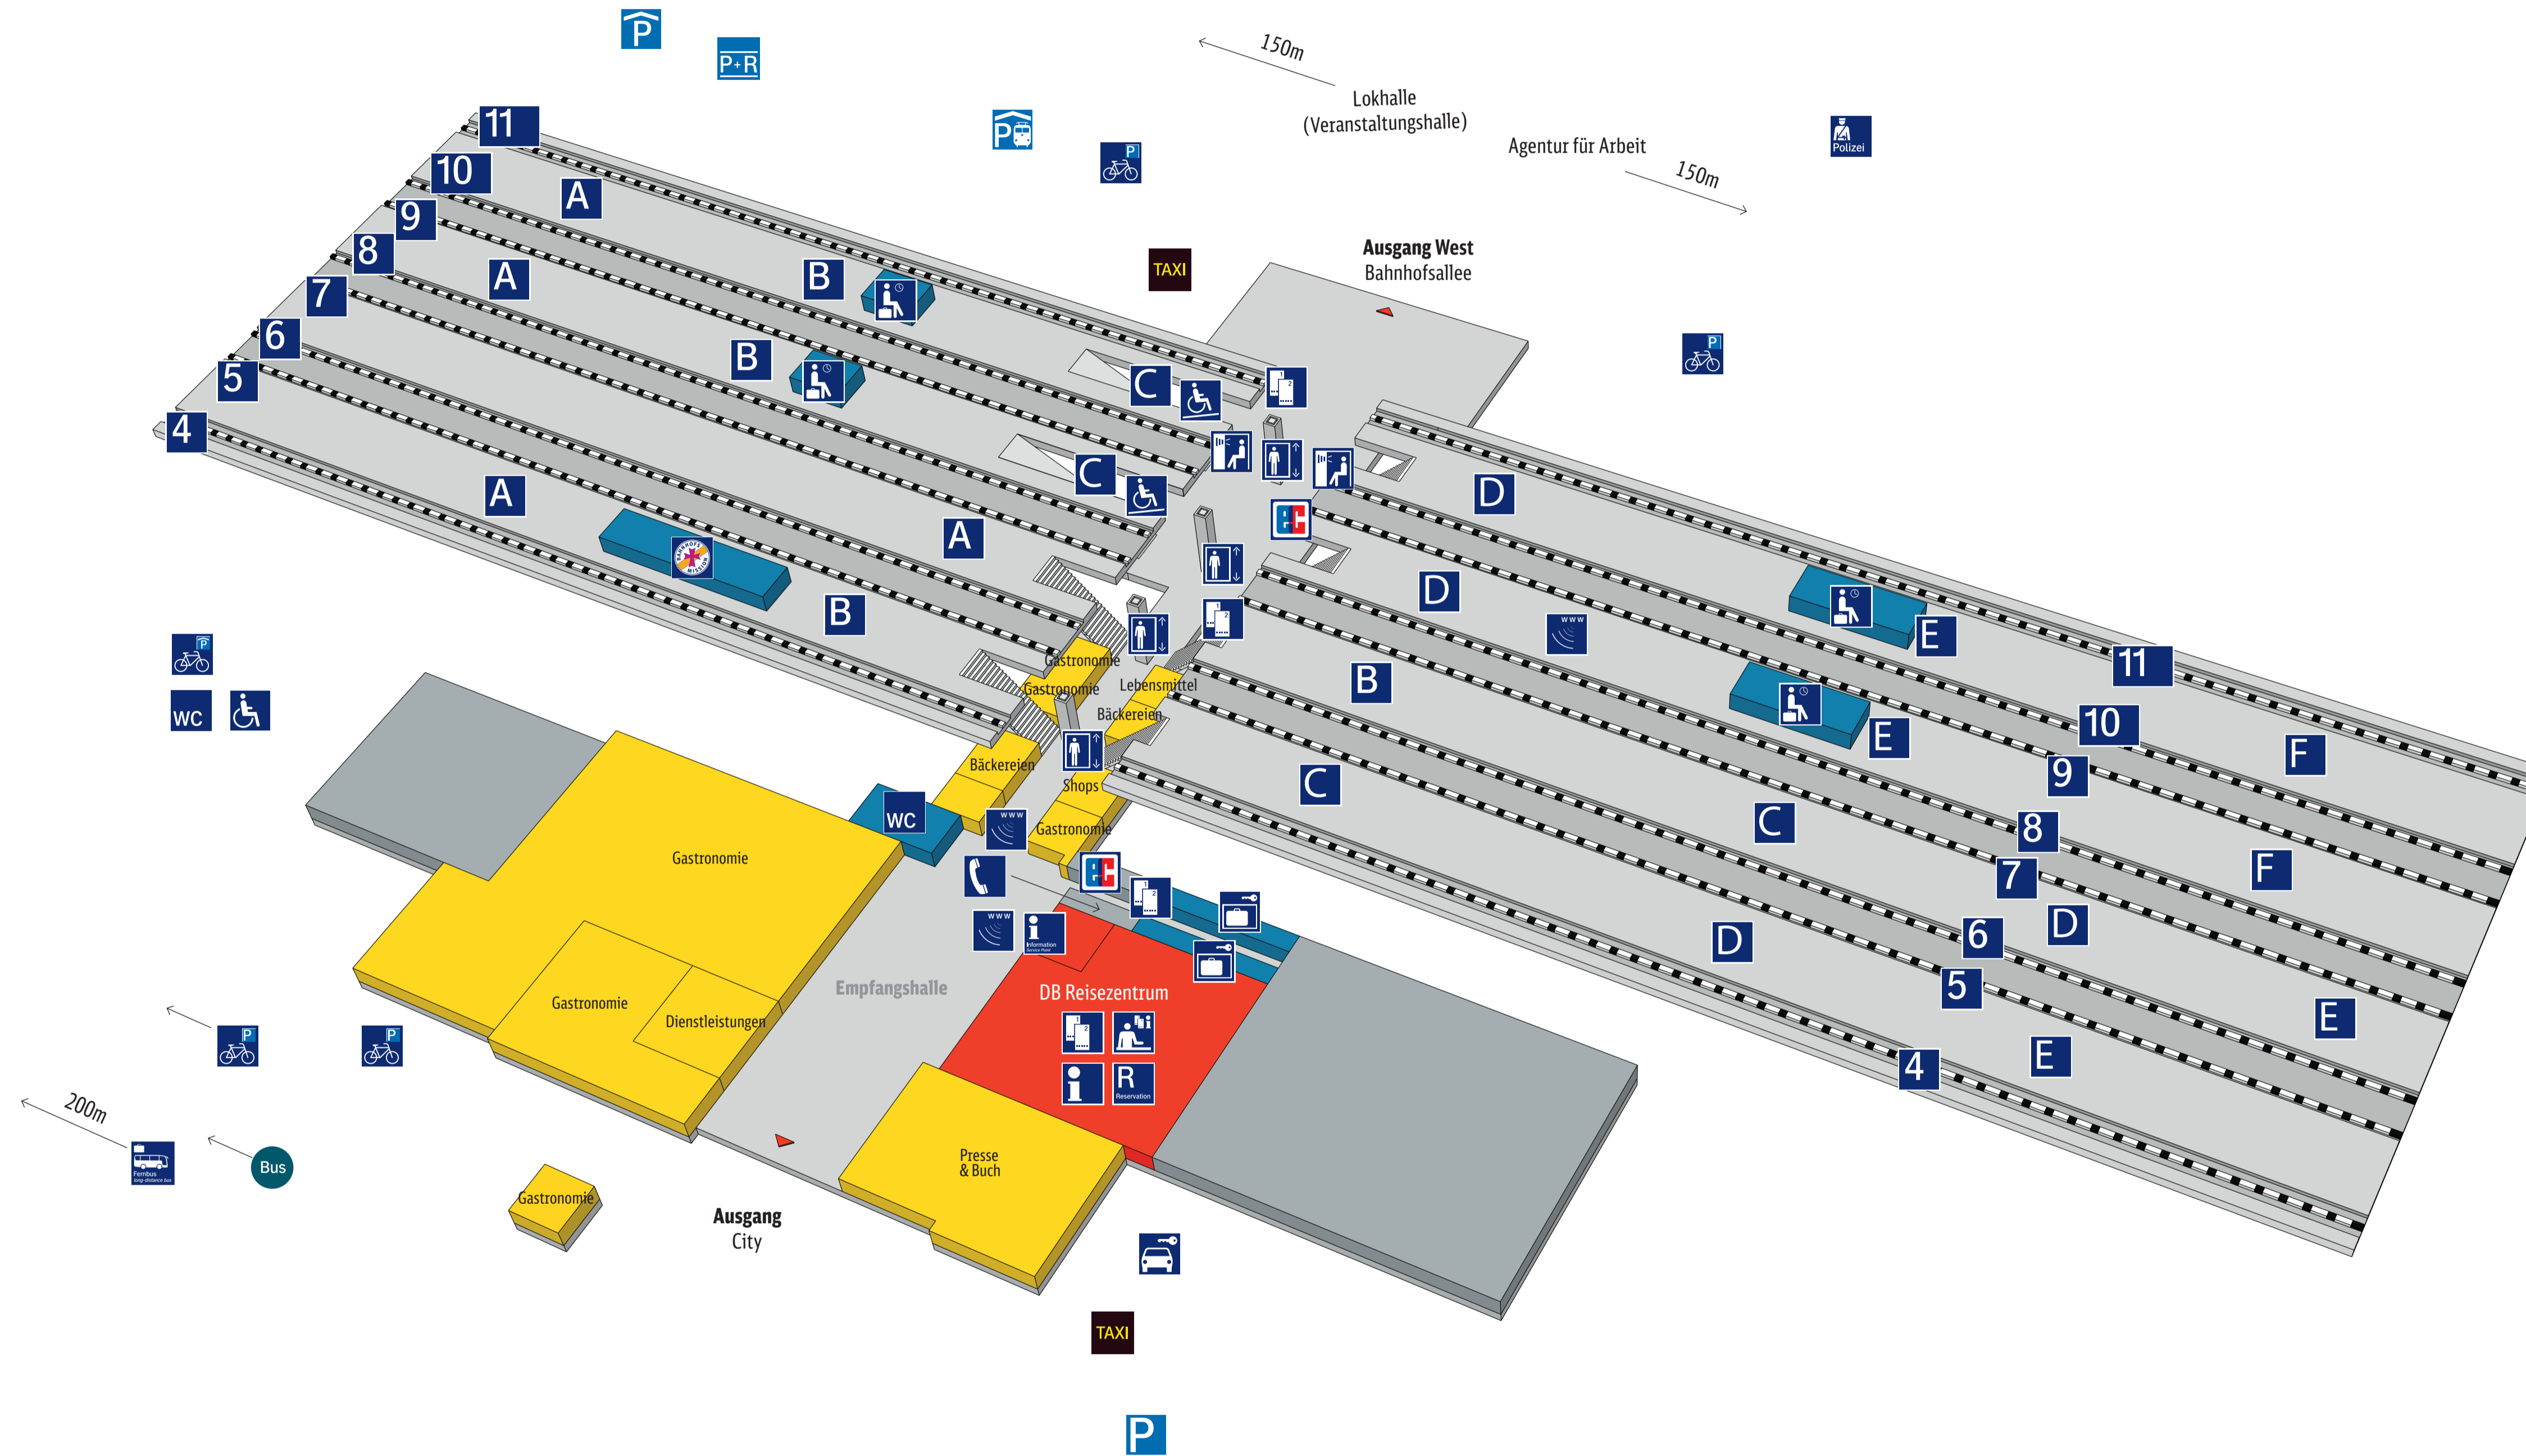

Bahnhof **Göttingen**

Zeichenerklärung

	Reiseservice		Geschäfte, Gastronomie
	Bahnhofseinrichtungen		Nicht öffentlich
	Ausgang		Bundespolizei
	Information		Bahnhofsmission
	DB Information		Telefon
	Reservierung		Fotoautomat
	Reisezentrum/Schalter		WC
	Fahrkartenverkauf		Fahrradparkplatz
	Aufzug		Fahrradparkhaus
	Rollstuhlbenutzer		Mietwagenservice
	Rampe		ec-Geldautomat
	Schließfach		Parkplatz
	Wartebereich		Parkhaus
	1 Gleisnummern		Park & Ride
	A Bahnsteigabschnitte		Park & Rail
	W-LAN Hotspot		Taxi
			Bus