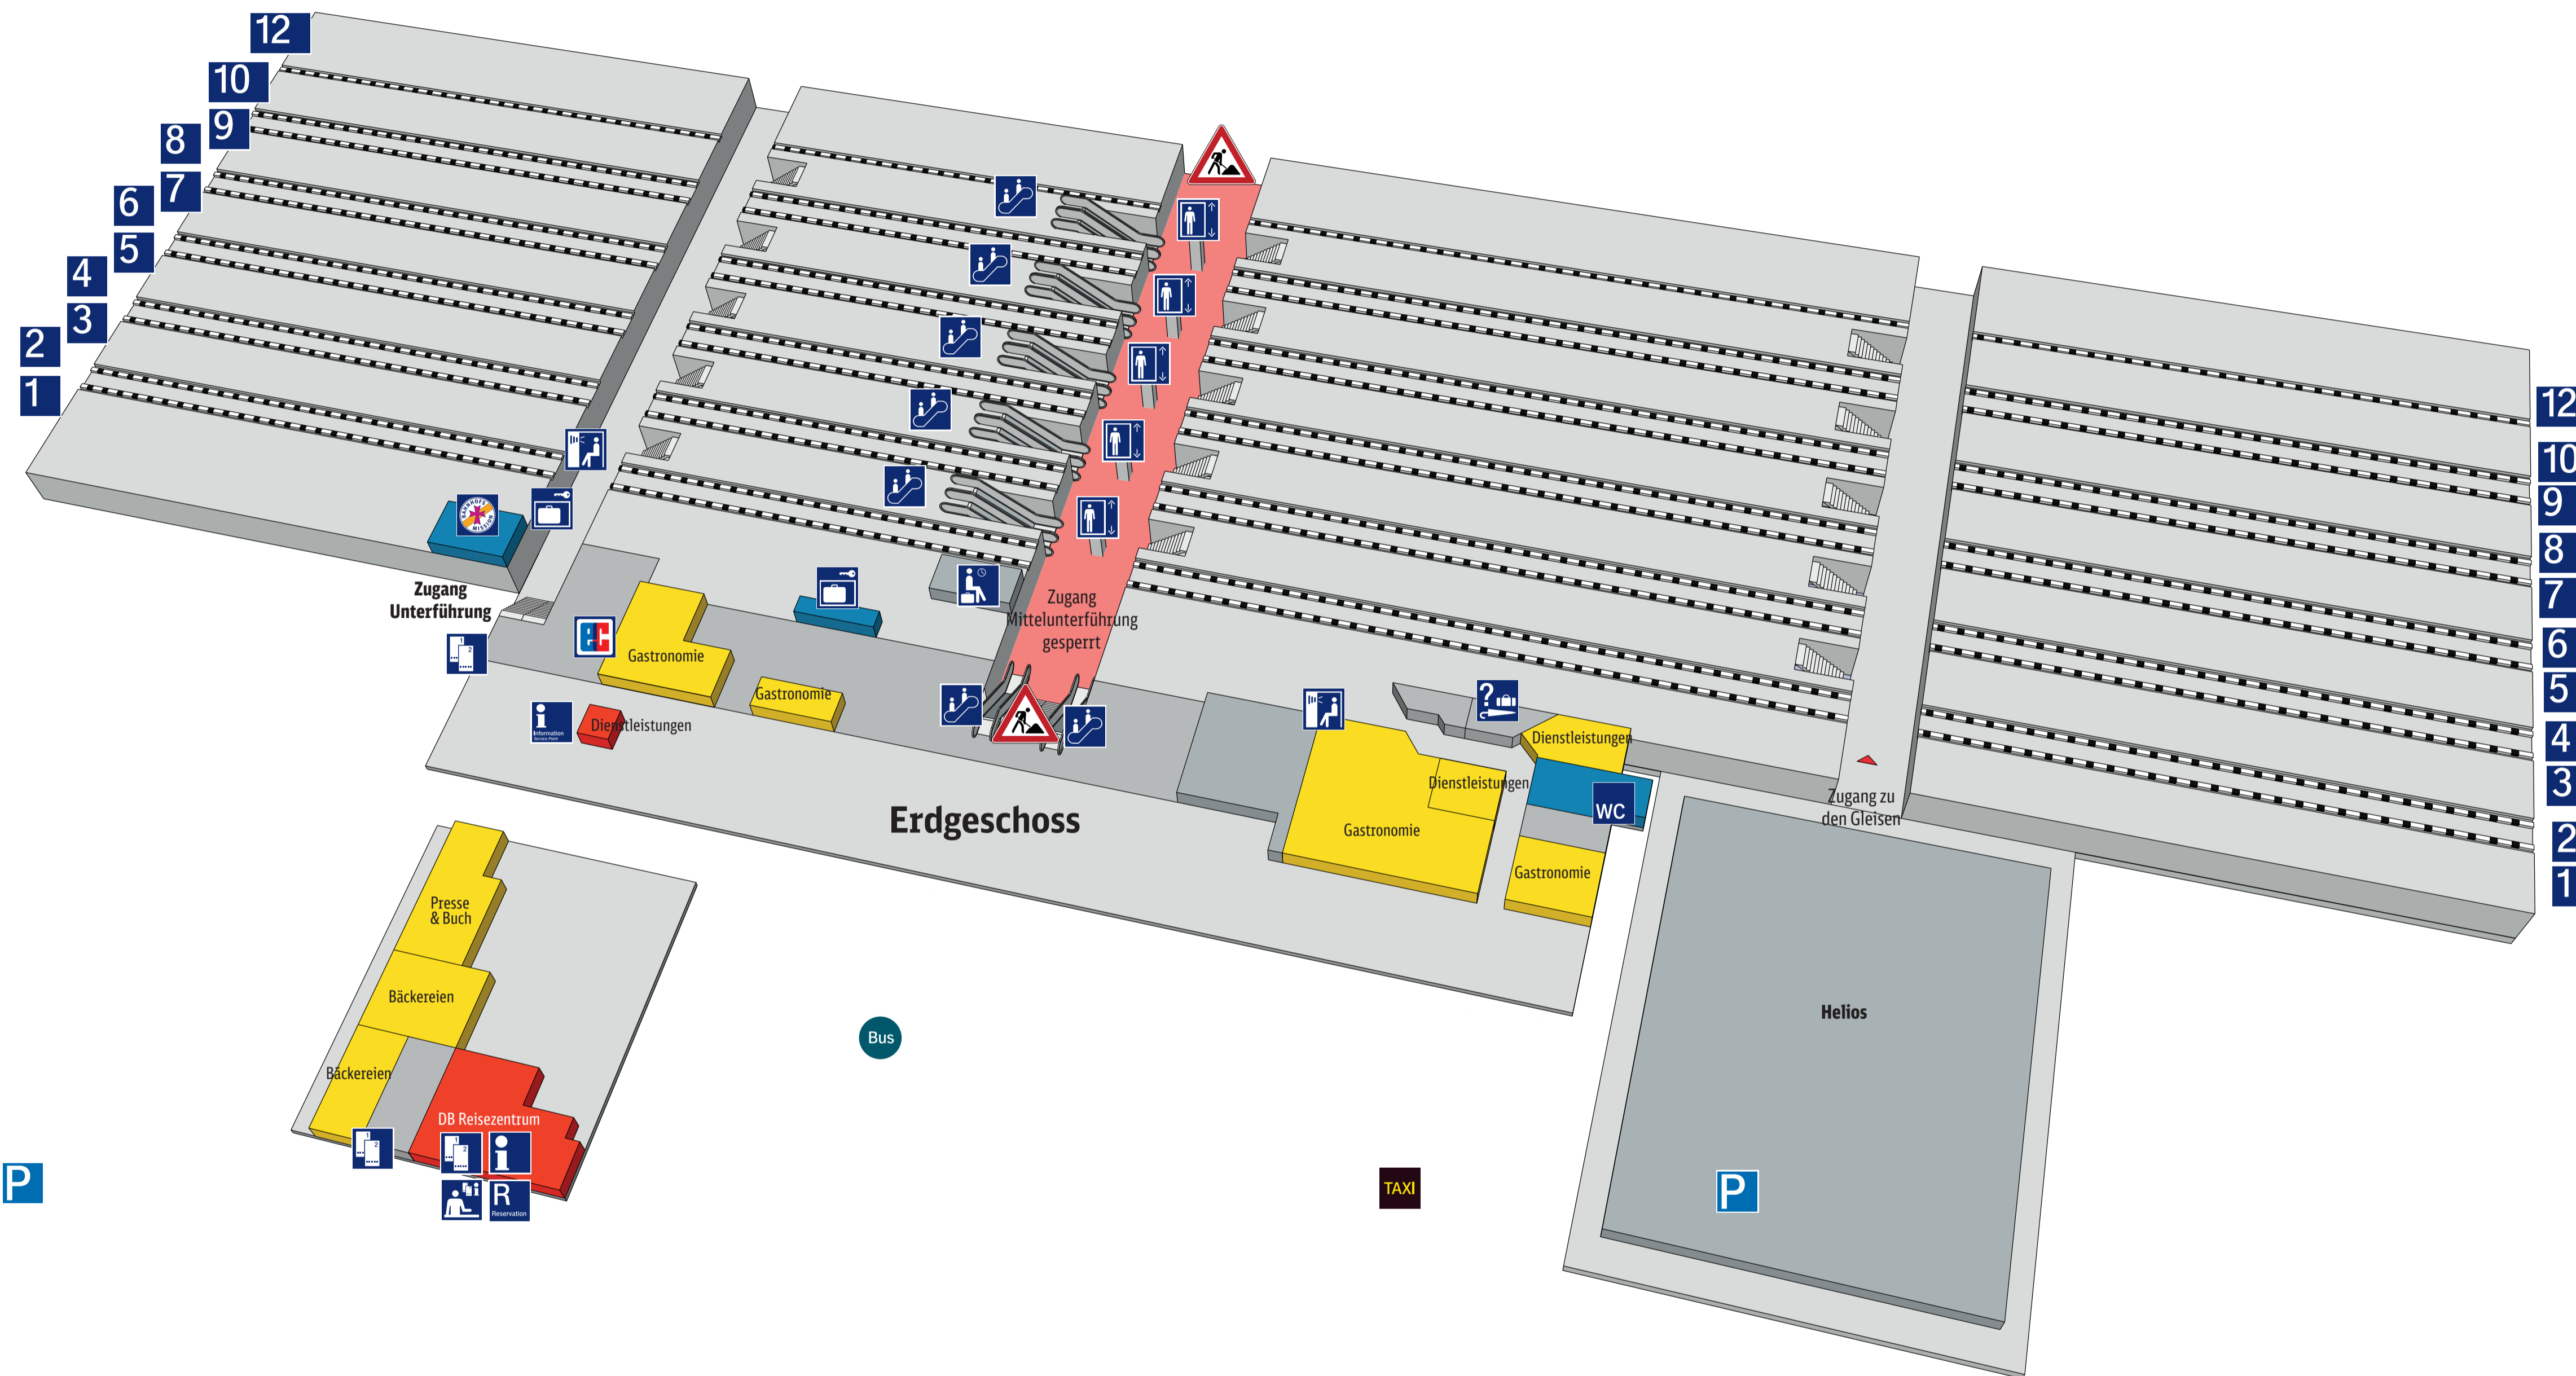

# Hauptbahnhof Augsburg

## Zeichenerklärung

- |  |                        |  |                        |
|--|------------------------|--|------------------------|
|  | Reiseservice           |  | Geschäfte, Gastronomie |
|  | Bahnhofs-einrichtungen |  | Nicht öffentlich       |
|  | Ausgang                |  | Telefon                |
|  | Information            |  | Fotoautomat            |
|  | DB Information         |  | WC                     |
|  | Reservierung           |  | Rolltreppe             |
|  | Reisezentrum/Schalter  |  | Parkplatz              |
|  | Fahrkartenverkauf      |  | ec-Geldautomat         |
|  | Aufzug                 |  | Bahnhofsmision         |
|  | Rollstuhlbenutzer      |  |                        |
|  | Schließfach            |  |                        |
|  | Wartebereich           |  |                        |
|  | 1                      |  | 2                      |
|  | A                      |  | B                      |
|  | Tram                   |  |                        |
|  | Taxi                   |  |                        |
|  | Bus                    |  |                        |