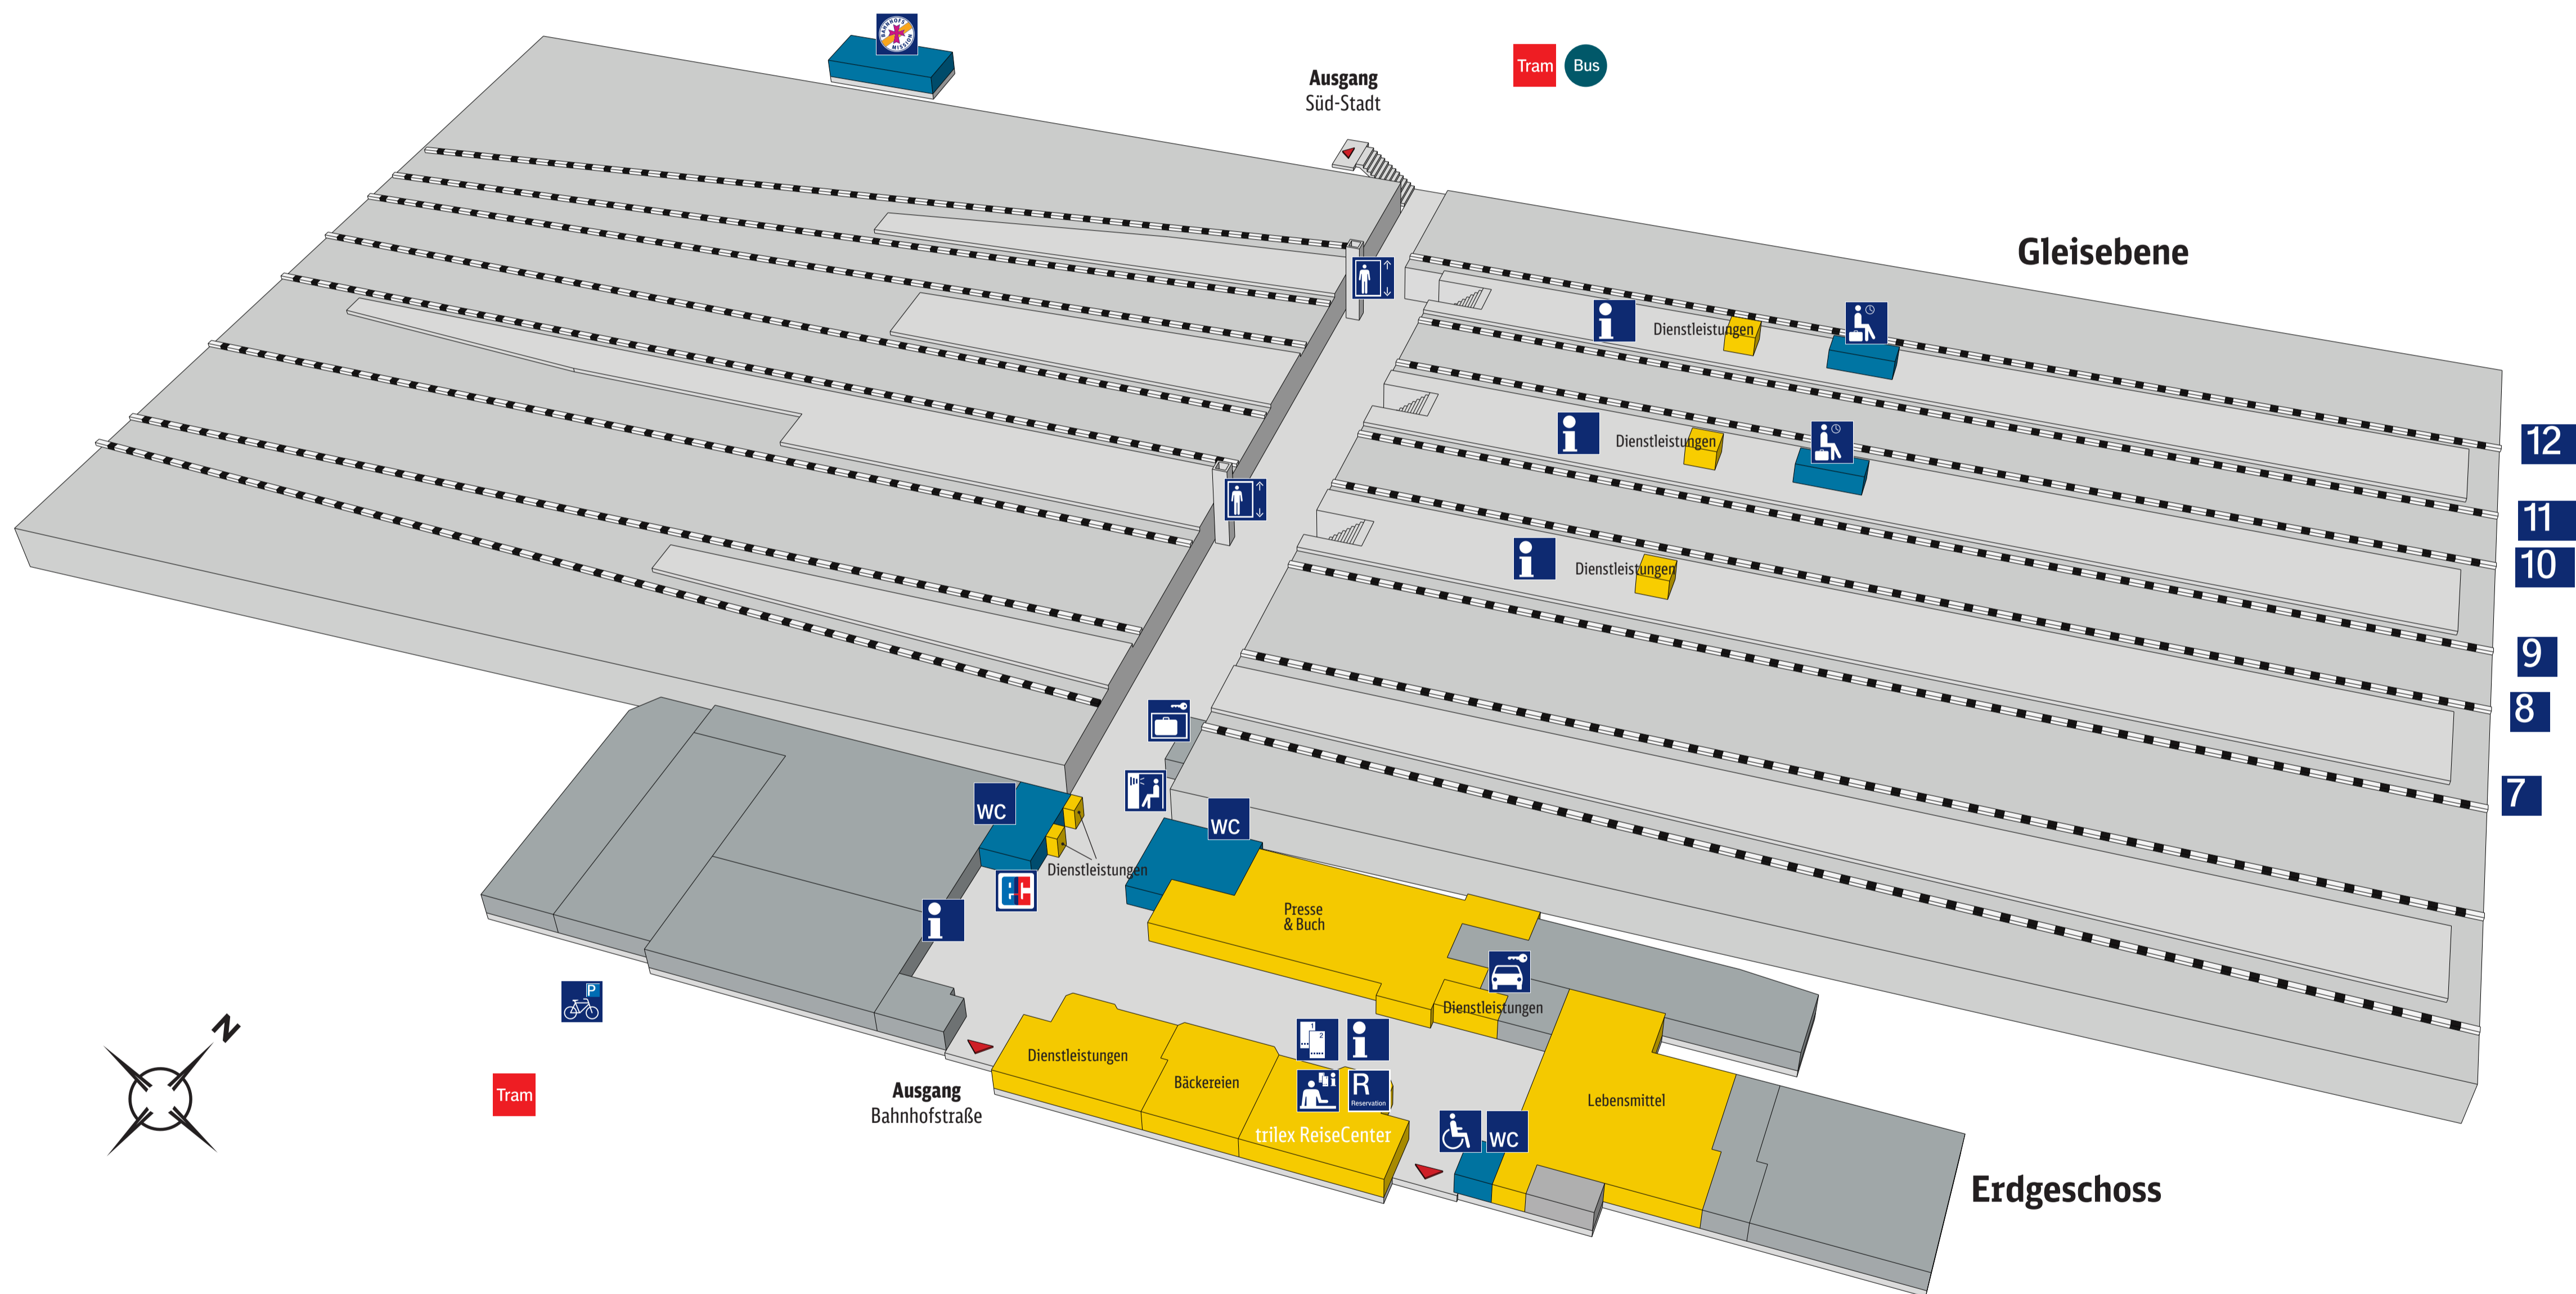

Bahnhof **Görlitz**

Zeichenerklärung

- | | | | |
|--|-----------------------|--|------------------------|
| | Reiseservice | | Geschäfte, Gastronomie |
| | Bahnhofseinrichtungen | | Nicht öffentlich |
| | Ausgang | | Bahnhofsmission |
| | Information | | Fotoautomat |
| | DB Information | | WC |
| | Reservierung | | Rollstuhlbenutzer |
| | Reisezentrum/Schalter | | Schließfach |
| | Fahrkartenverkauf | | Mietwagen-Service |
| | Wartebereich | | ec-Geldautomat |
| | Aufzug | | Fahrradparkplatz |
| | Bahnsteignummern | | |
| | Tram | | |
| | Taxi | | |
| | Bus | | |
| | SEV | | |