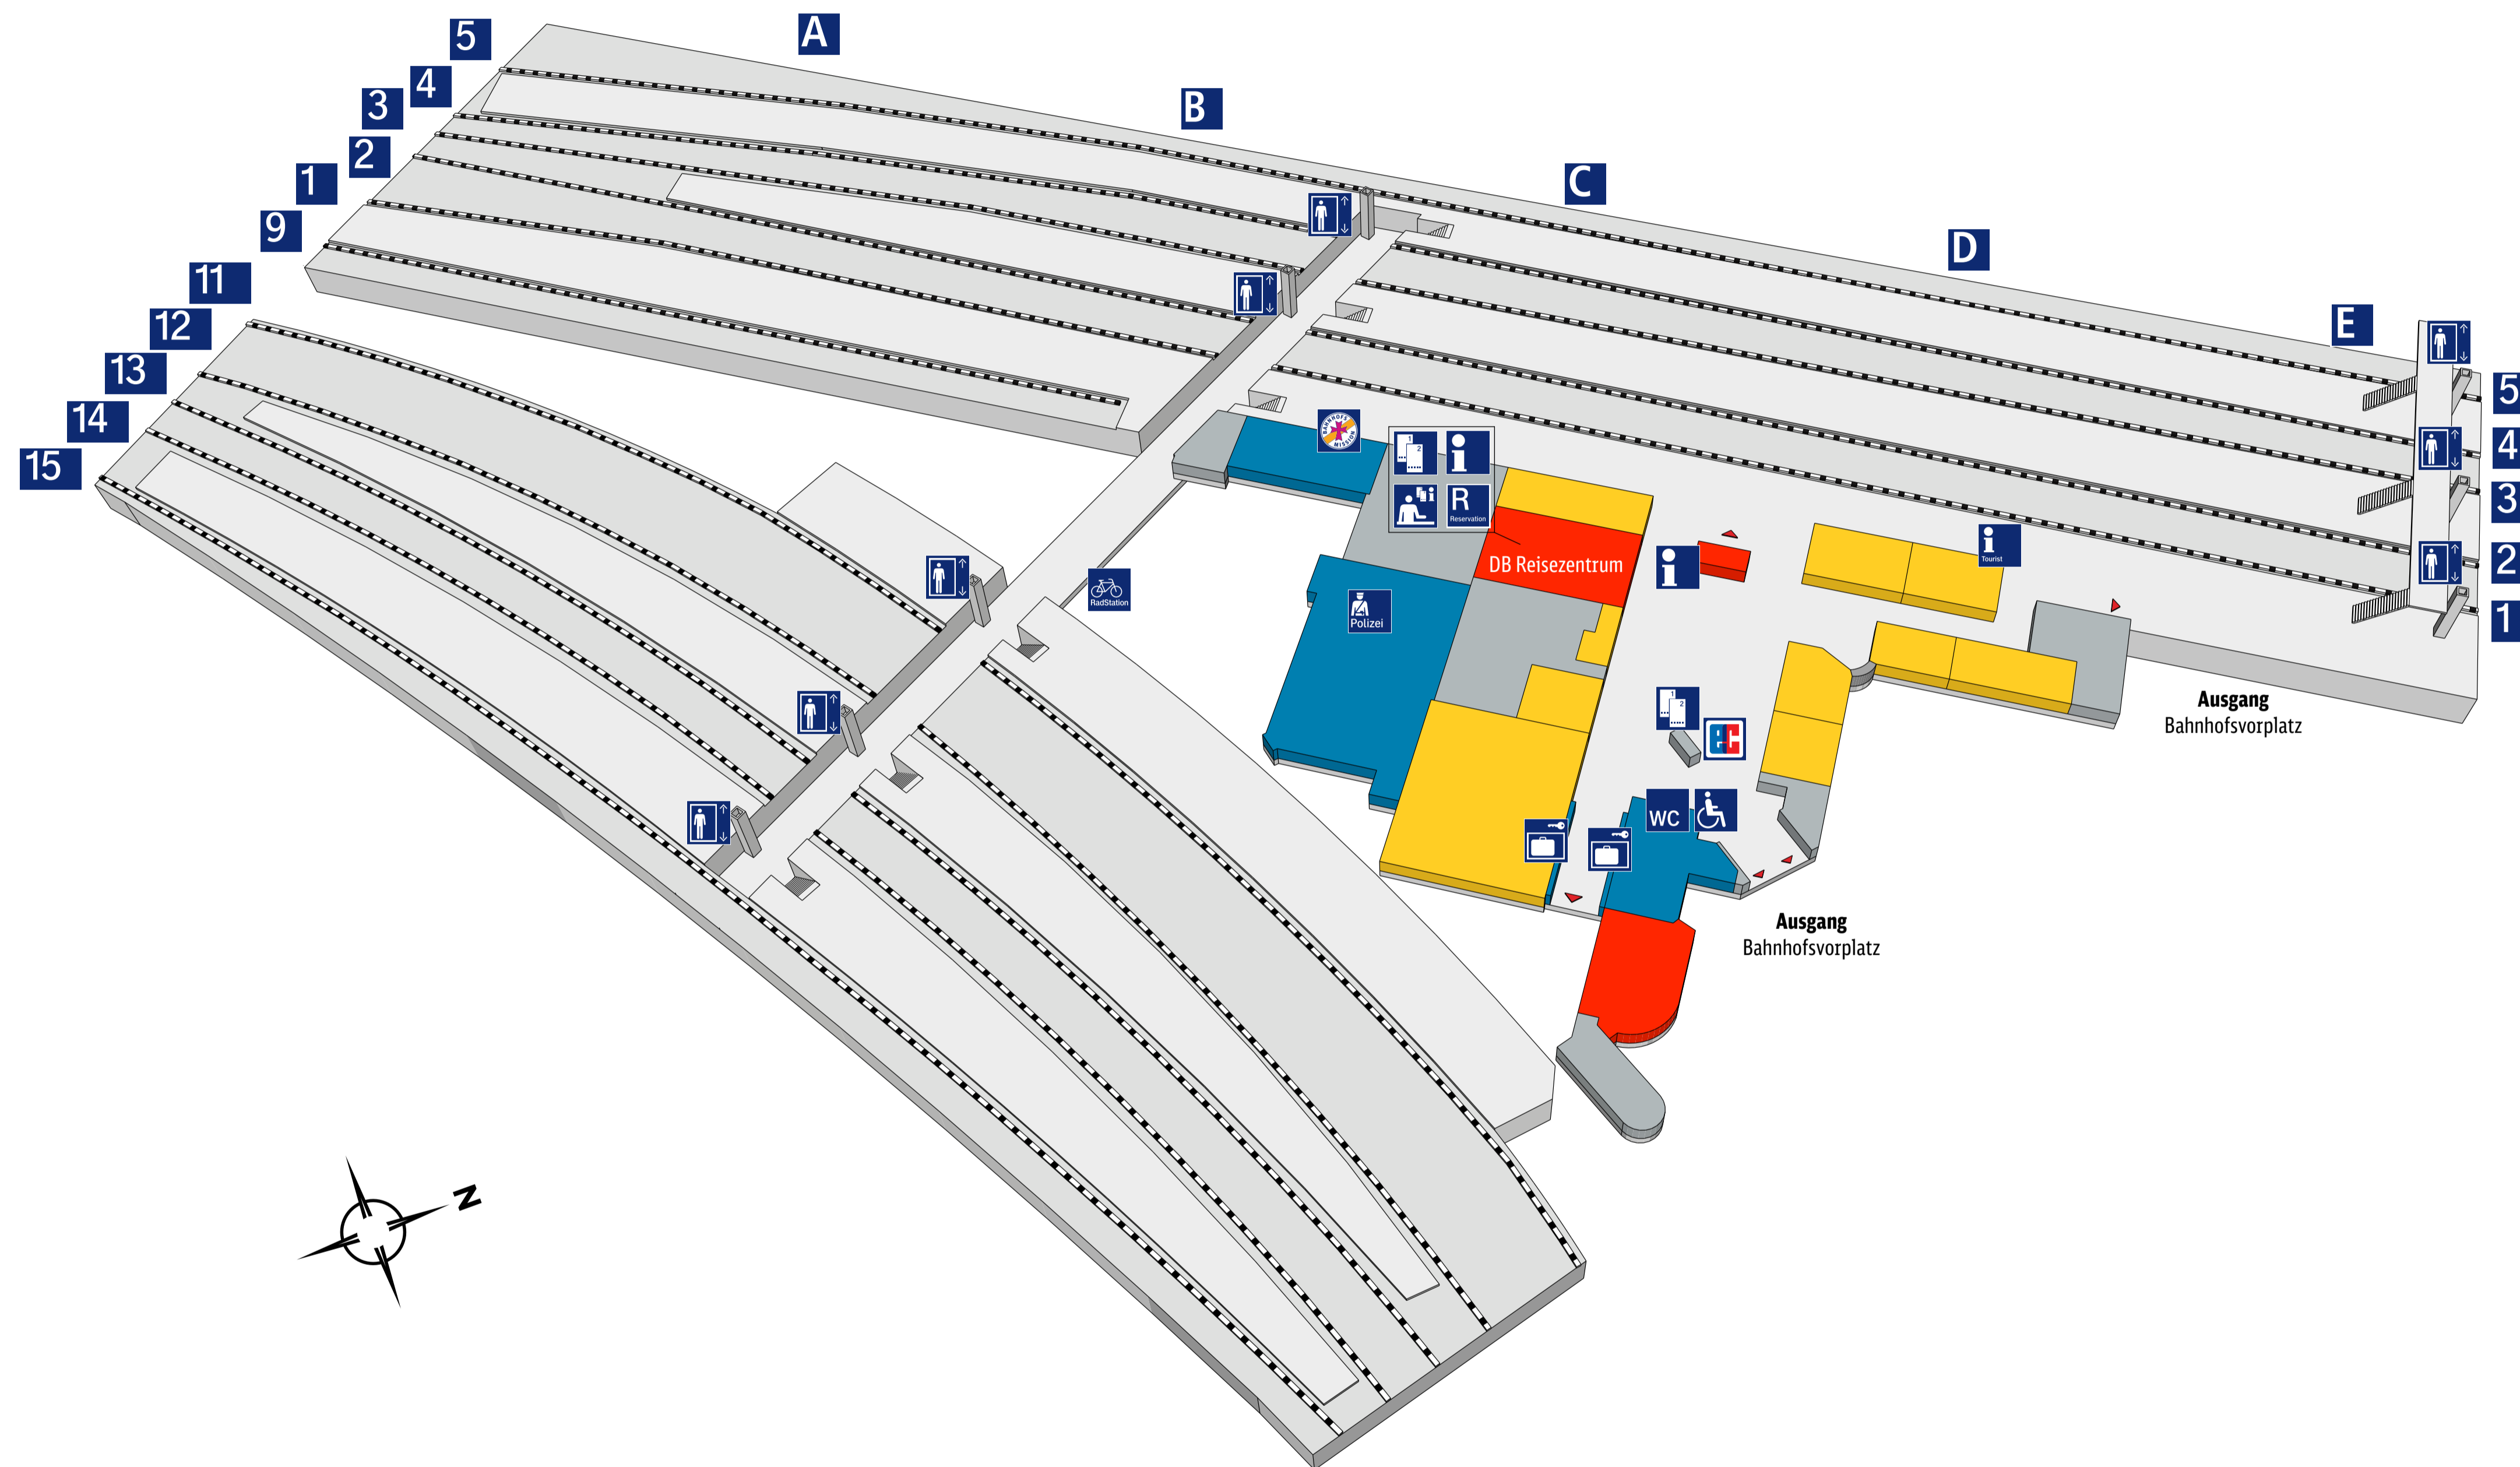

Bahnhof Gießen

Zeichenerklärung

- | | | | |
|--|------------------------|--|------------------------|
| | Reiseservice | | Geschäfte, Gastronomie |
| | Bahnhofs-einrichtungen | | Nicht öffentlich |
| | Ausgang | | WC |
| | DB Information | | ec-Geldautomat |
| | Reservierung | | Bundespolizei |
| | Reisezentrum/Schalter | | Bahnhofsmission |
| | Fahrkartenverkauf | | |
| | Aufzug | | |
| | Fahrtreppe | | |
| | Schließfach | | |
| | Wartebereich | | |
| | 1 | | 2 |
| | A | | B |
- 1 2 Gleisnummern
A B Bahnsteigabschnitte