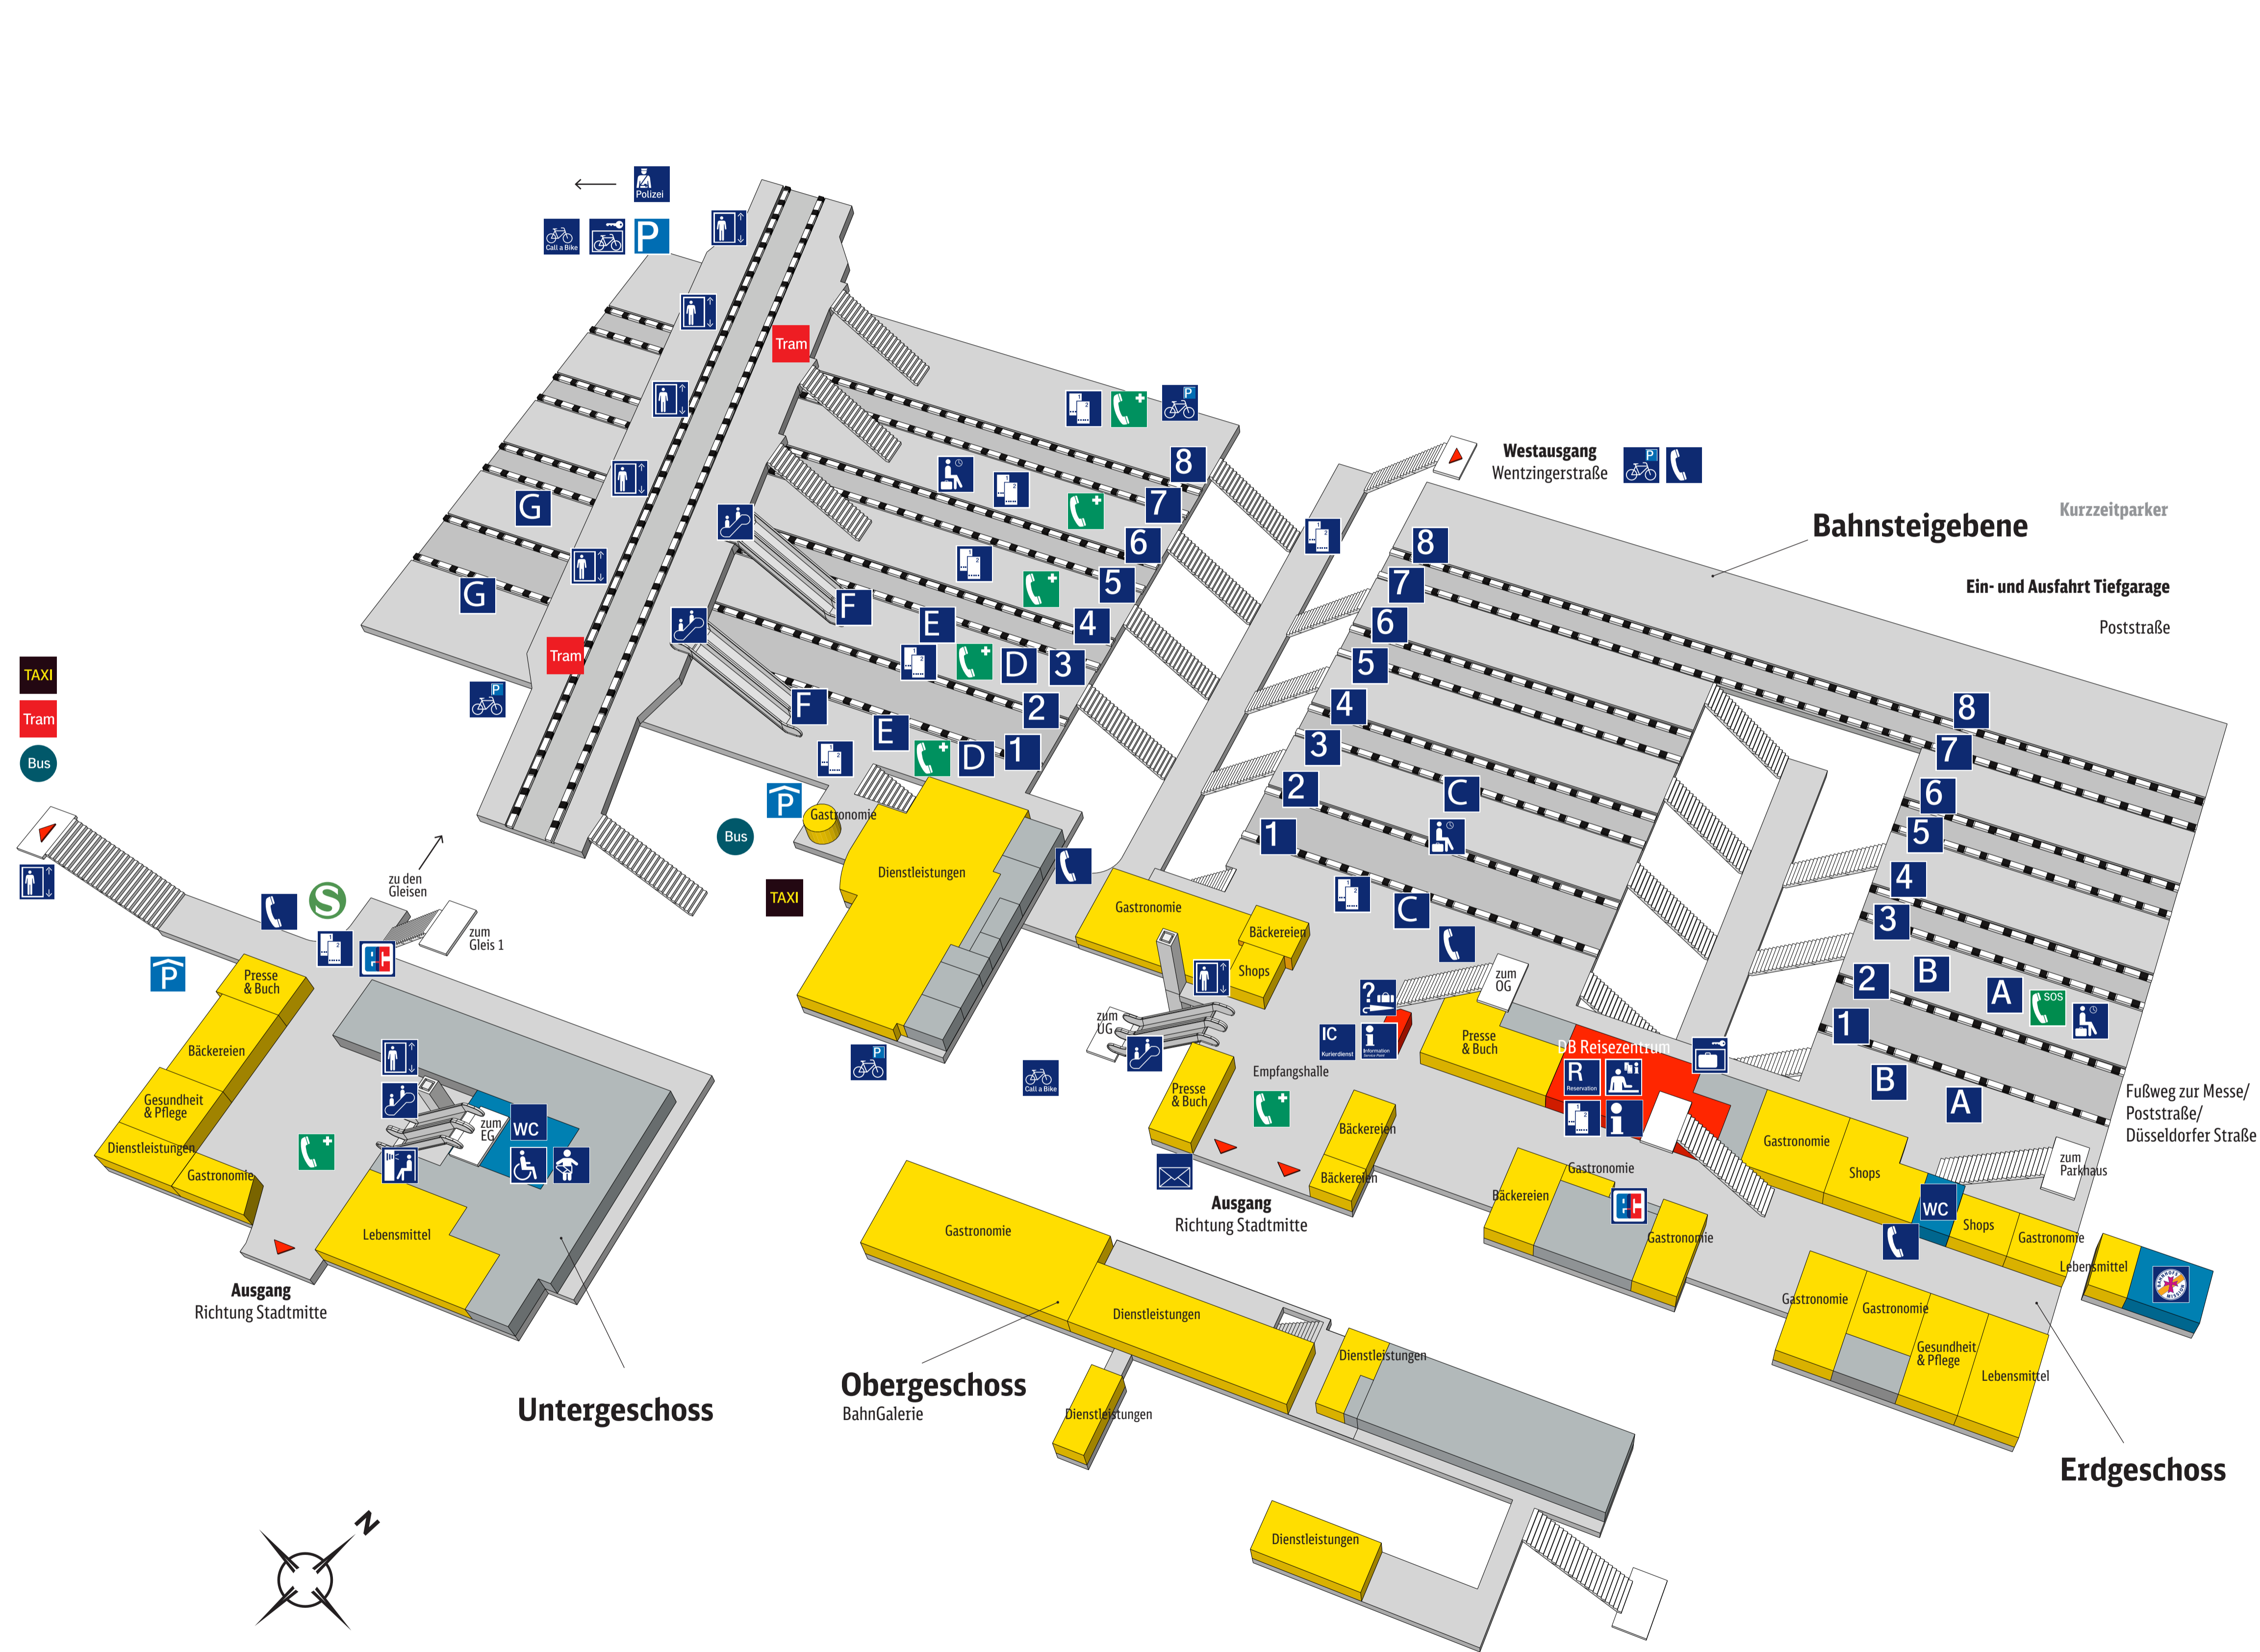

Hauptbahnhof Freiburg

Zeichenerklärung

- | | | | |
|--|------------------------|--|------------------------|
| | Reiseservice | | Geschäfte, Gastronomie |
| | Bahnhofs-einrichtungen | | Nicht öffentlich |
| | Ausgang | | Bundespolizei |
| | Information | | Fundstelle |
| | DB Information | | Telefon |
| | Reservierung | | Bahnhofsmission |
| | Reisezentrum/Schalter | | WC |
| | Fahrkartenverkauf | | Dusche |
| | Rolltreppe | | Fotoautomat |
| | Aufzug | | IC Kurierdienst |
| | Rollstuhlbenutzer | | Briefkasten |
| | Schließfach | | Babywickelraum |
| | Wartebereich | | Fahrradbox |
| | 1 Gleisnummern | | Fahrradparkplatz |
| | 2 Gleisnummern | | Call a bike |
| | A Bahnsteigabschnitte | | ec-Geldautomat |
| | B Bahnsteigabschnitte | | SOS |
| | Parkhaus | | Taxi |
| | Parkplatz | | Tram |
| | S-Bahn | | |
| | Bus | | |