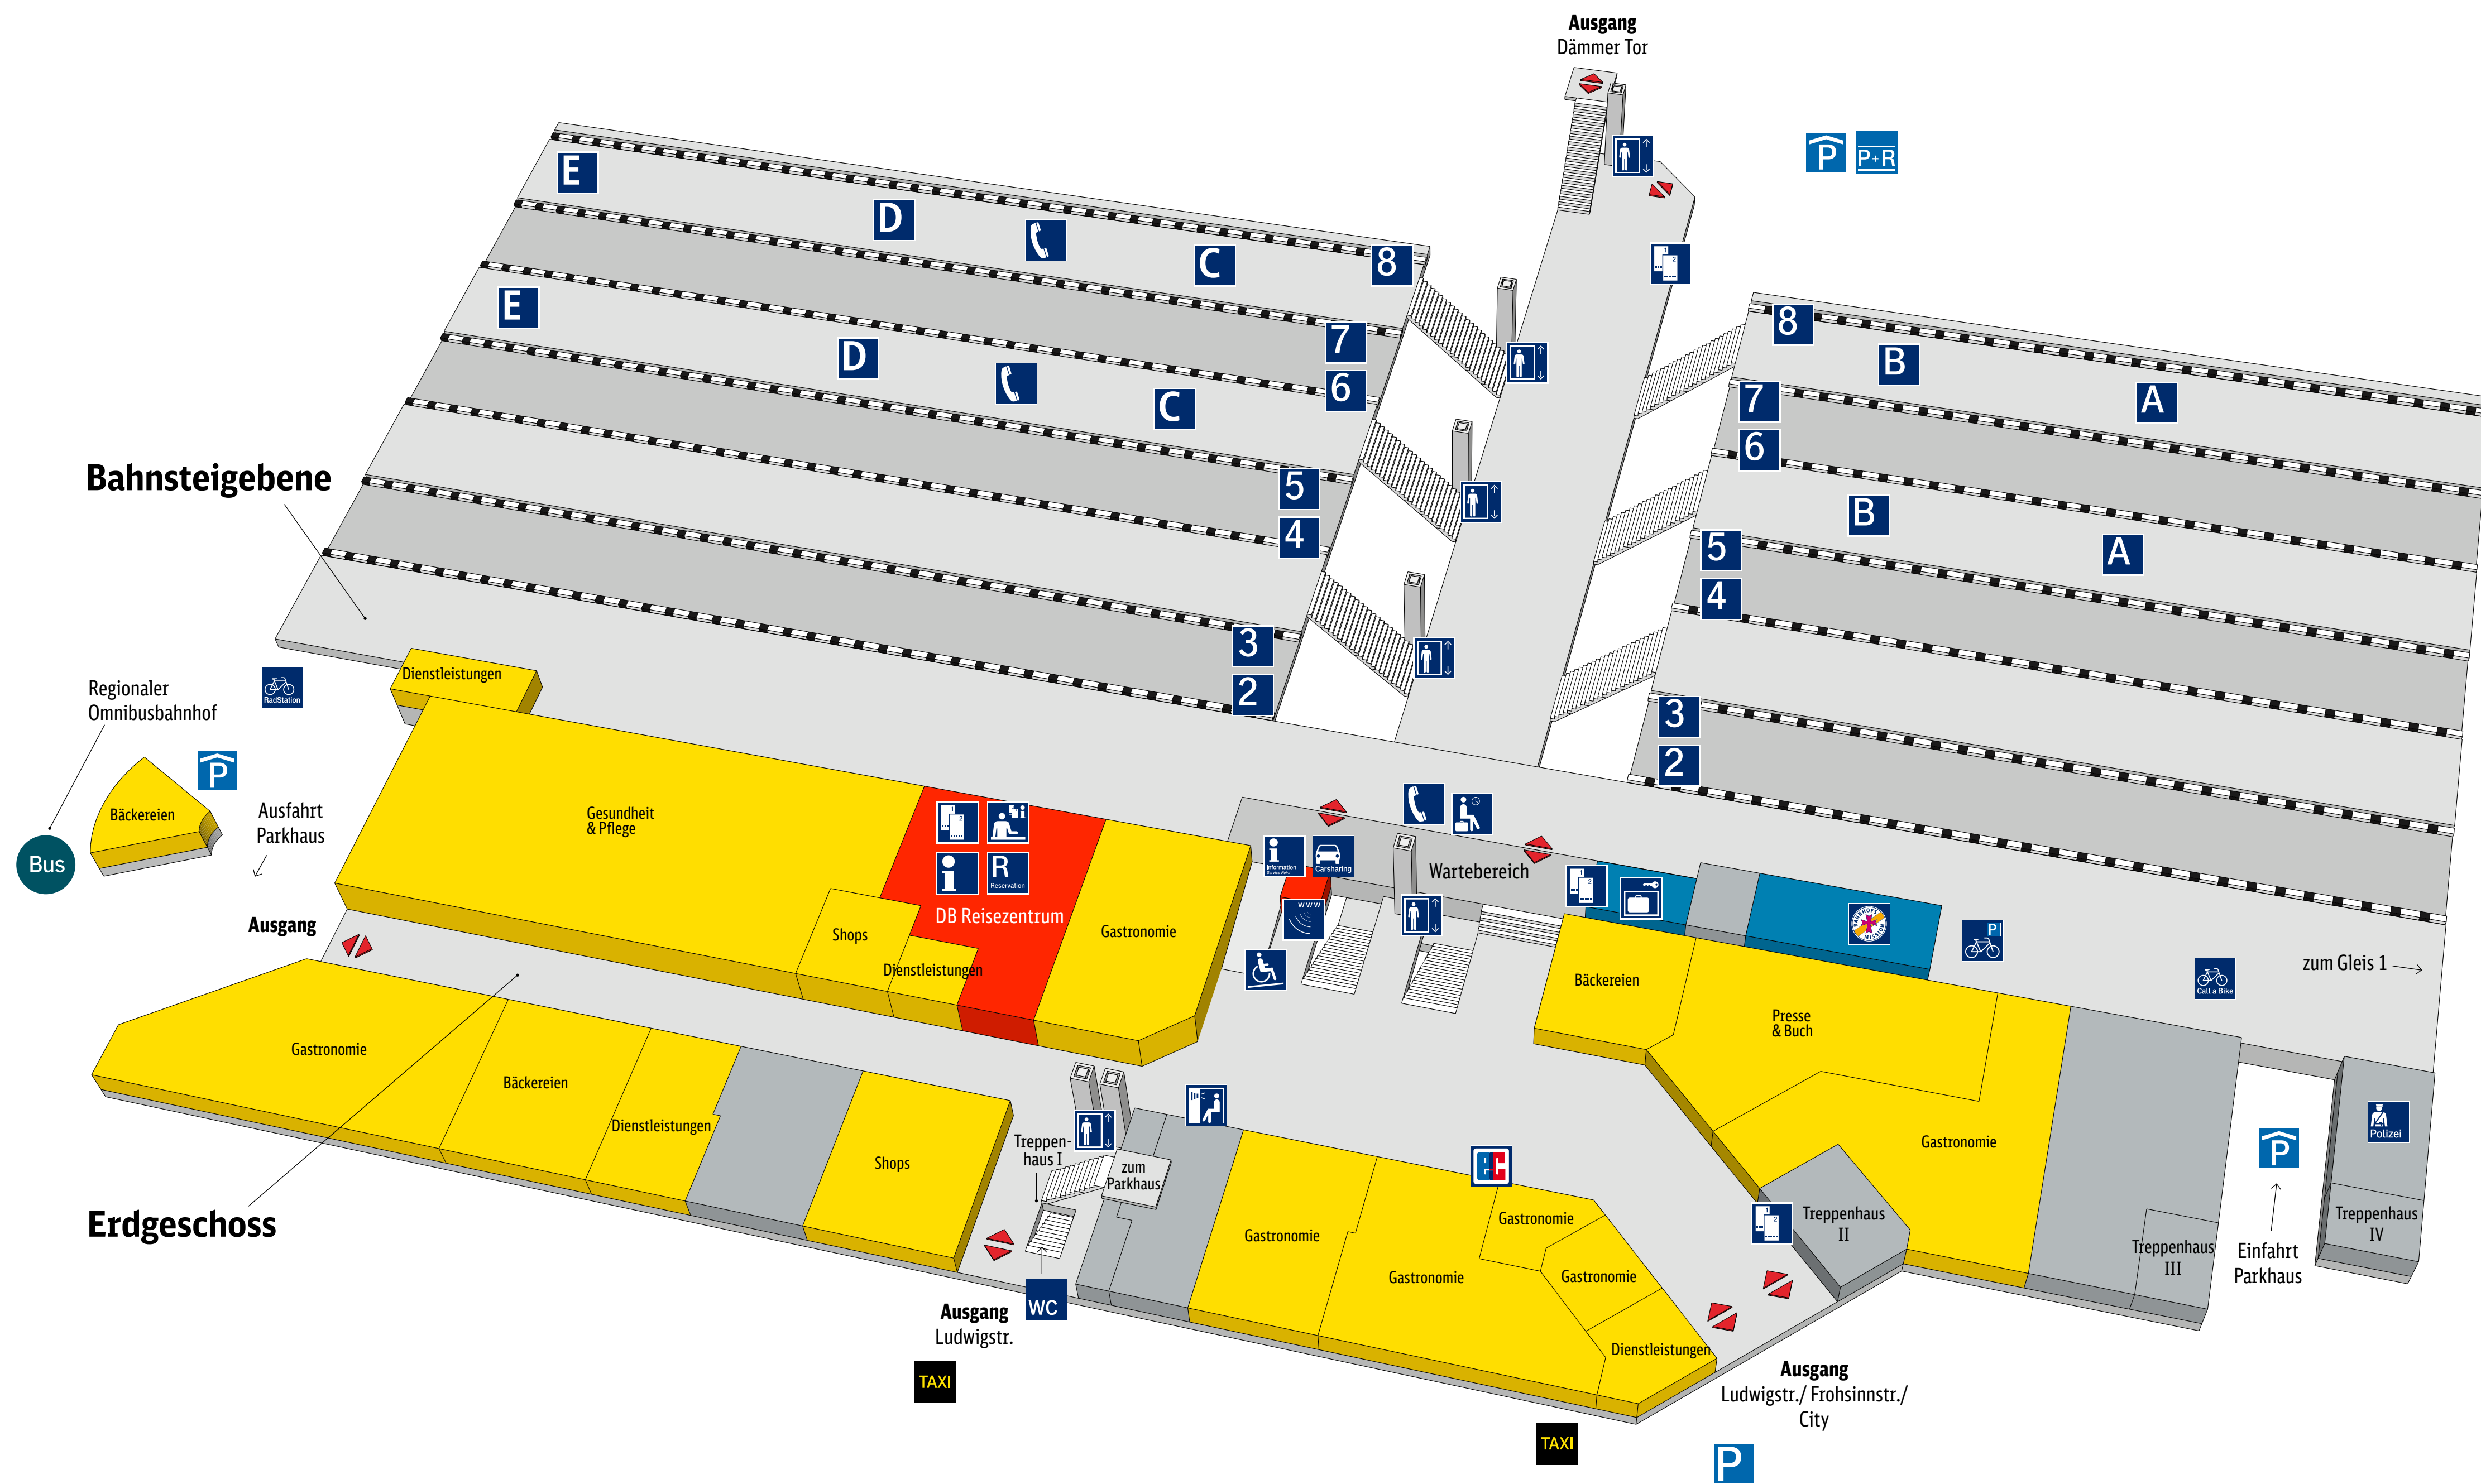

Hauptbahnhof **Aschaffenburg**

Zeichenerklärung

	Reiseservice		Geschäfte, Gastronomie
	Bahnhofseinrichtungen		Nicht öffentlich
	Ausgang		Bundespolizei
	Information		Telefon
	DB Information		Bahnhofsmission
	Reservierung		Fotoautomat
	Reisezentrum/Schalter		WC
	Fahrkartenverkauf		Autovermietung
	Rampe		ec-Geldautomat
	Aufzug		Call a Bike
	Schließfach		Fahrradparkplatz
	Wartebereich		Radstation
	1		2
	1		2
	A		B
	Taxi		Parkplatz
	Bus		Parkhaus
			Park & Ride
			W-LAN Hotspot