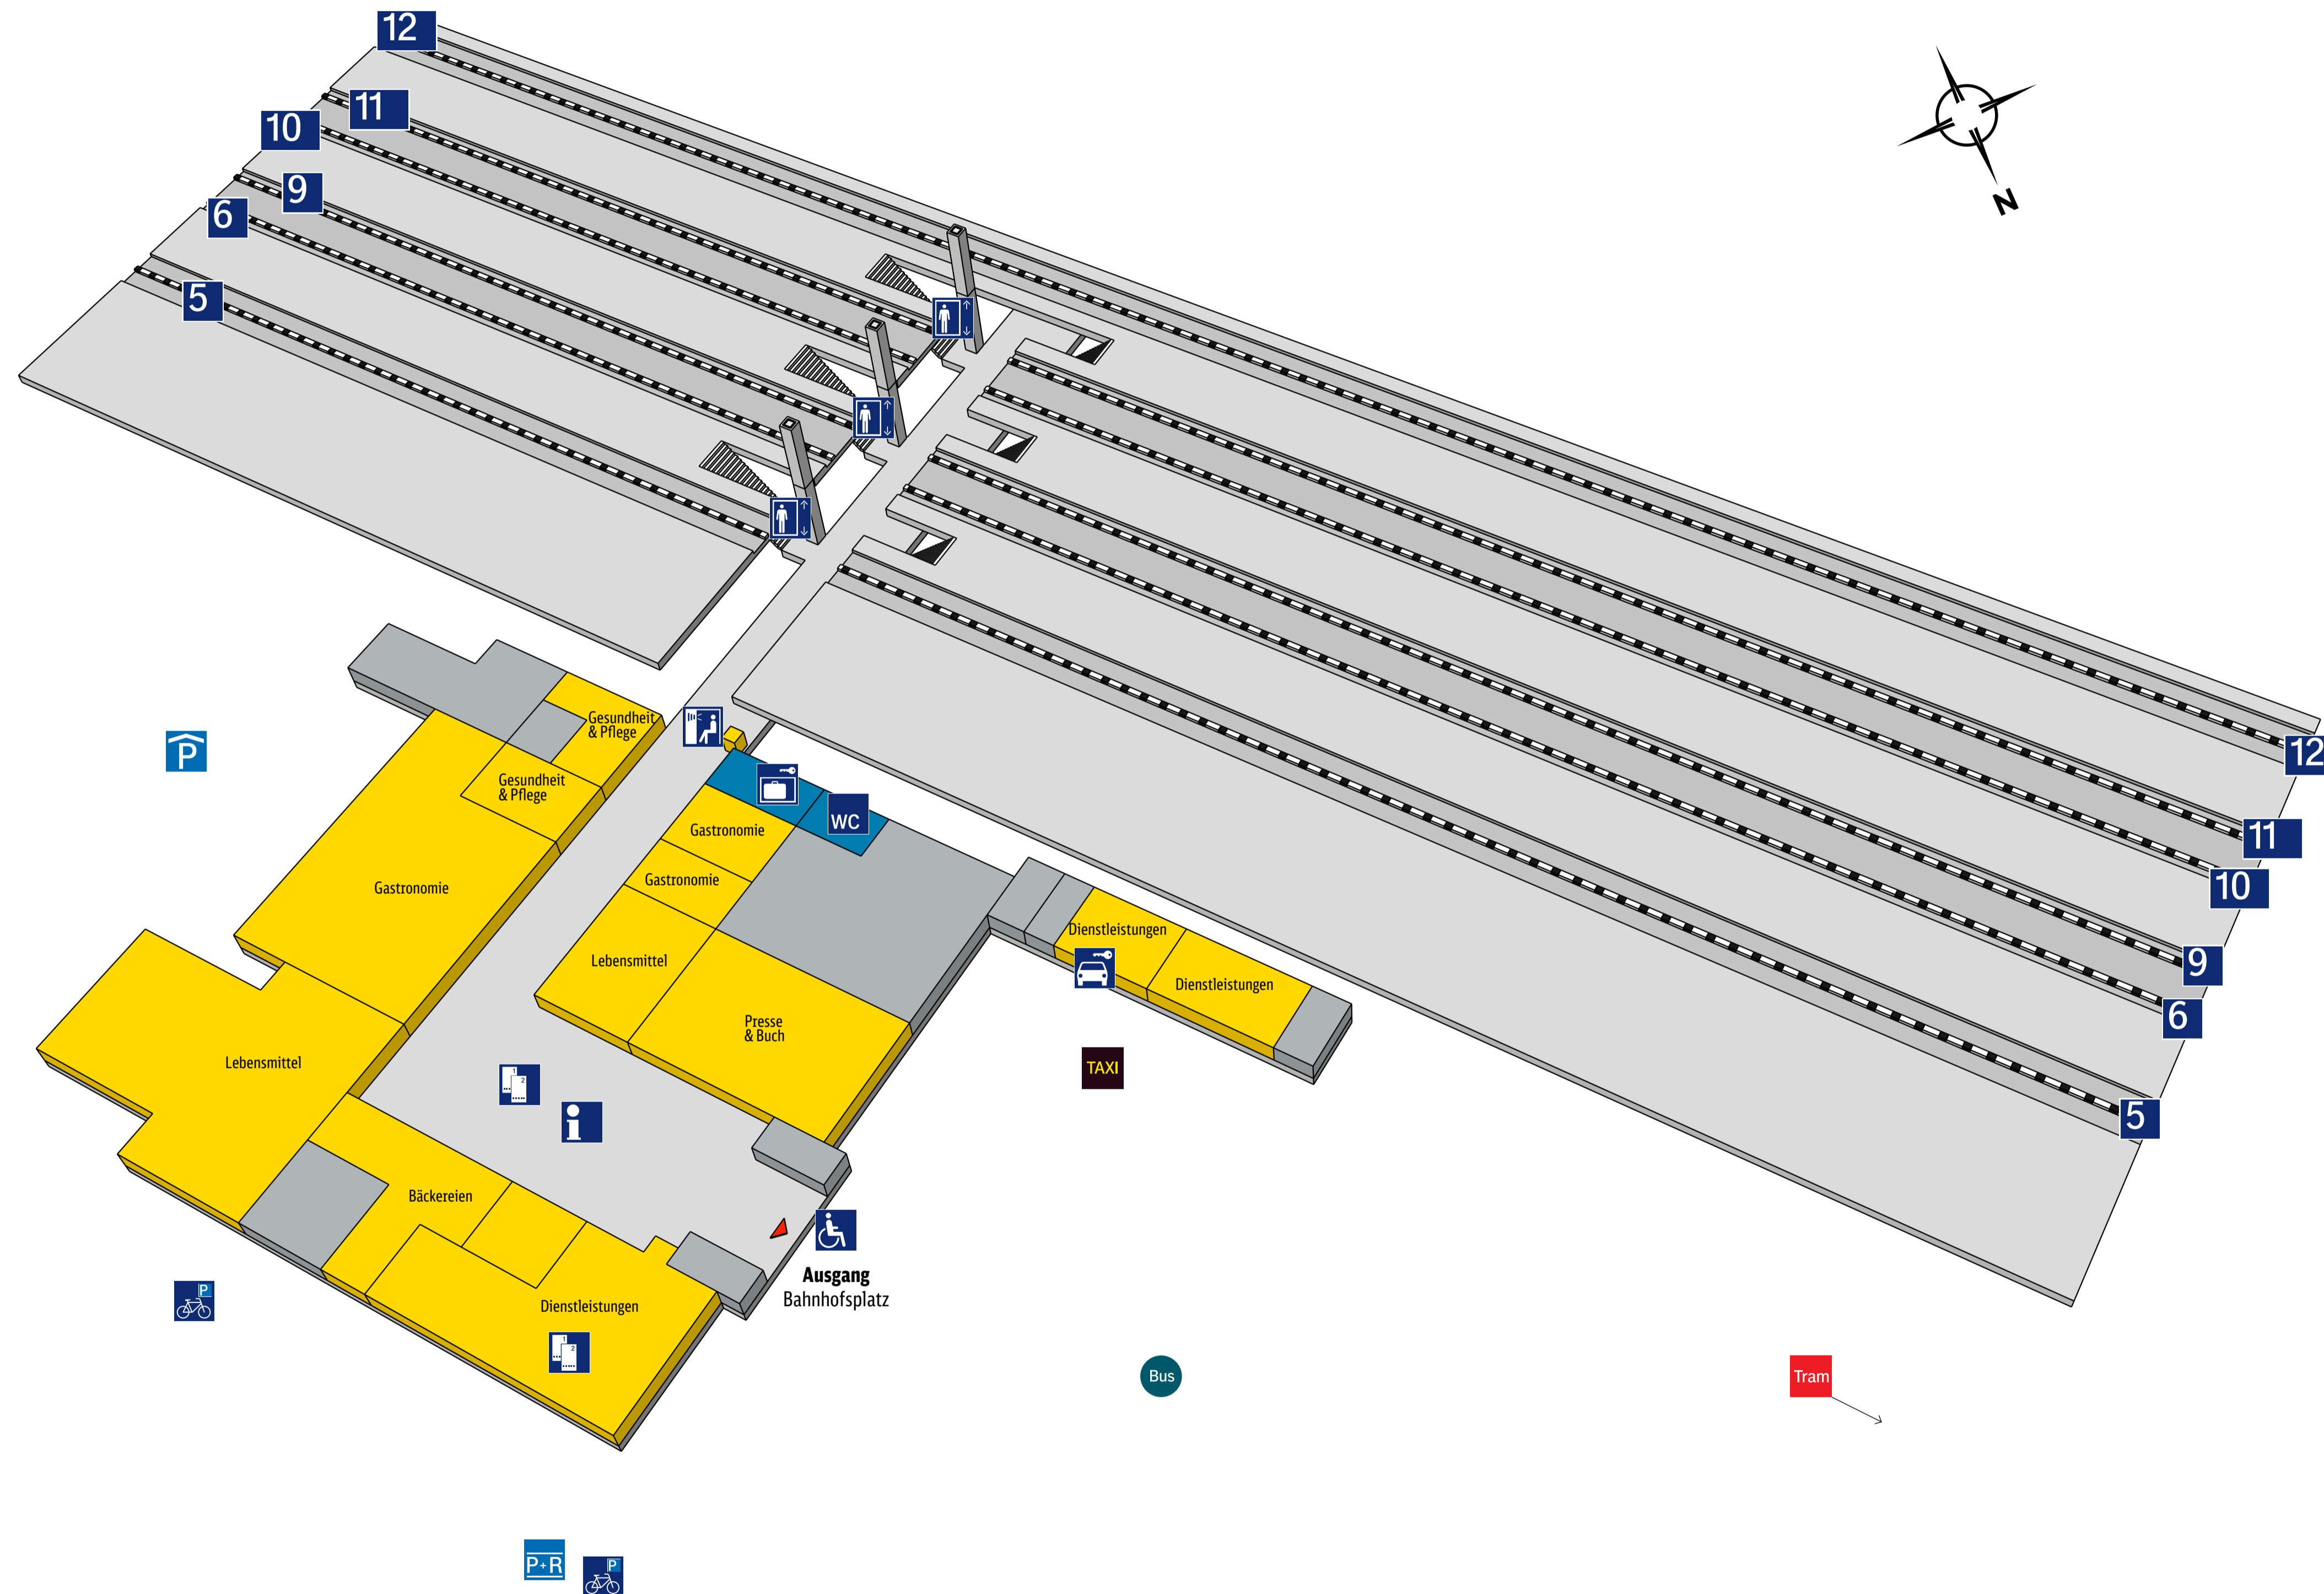

# Bahnhof Frankfurt (Oder)

## Zeichenerklärung

- |                        |                        |
|------------------------|------------------------|
| Reiseservice           | Geschäfte, Gastronomie |
| Bahnhofs-einrichtungen | Nicht öffentlich       |
| Ausgang                | Telefon                |
| Information            | Fotoautomat            |
| Reservierung           | WC                     |
| Reisezentrum/Schalter  | Mietwagen-Service      |
| Fahrkartenverkauf      | Fahrradparkplatz       |
| Aufzug                 | Park & Ride            |
| Rollstuhlbenutzer      | Parkhaus               |
| Schließfach            | Taxi                   |
| 1                      | 2                      |
| Gleisnummern           |                        |
| Bus                    | Tram                   |