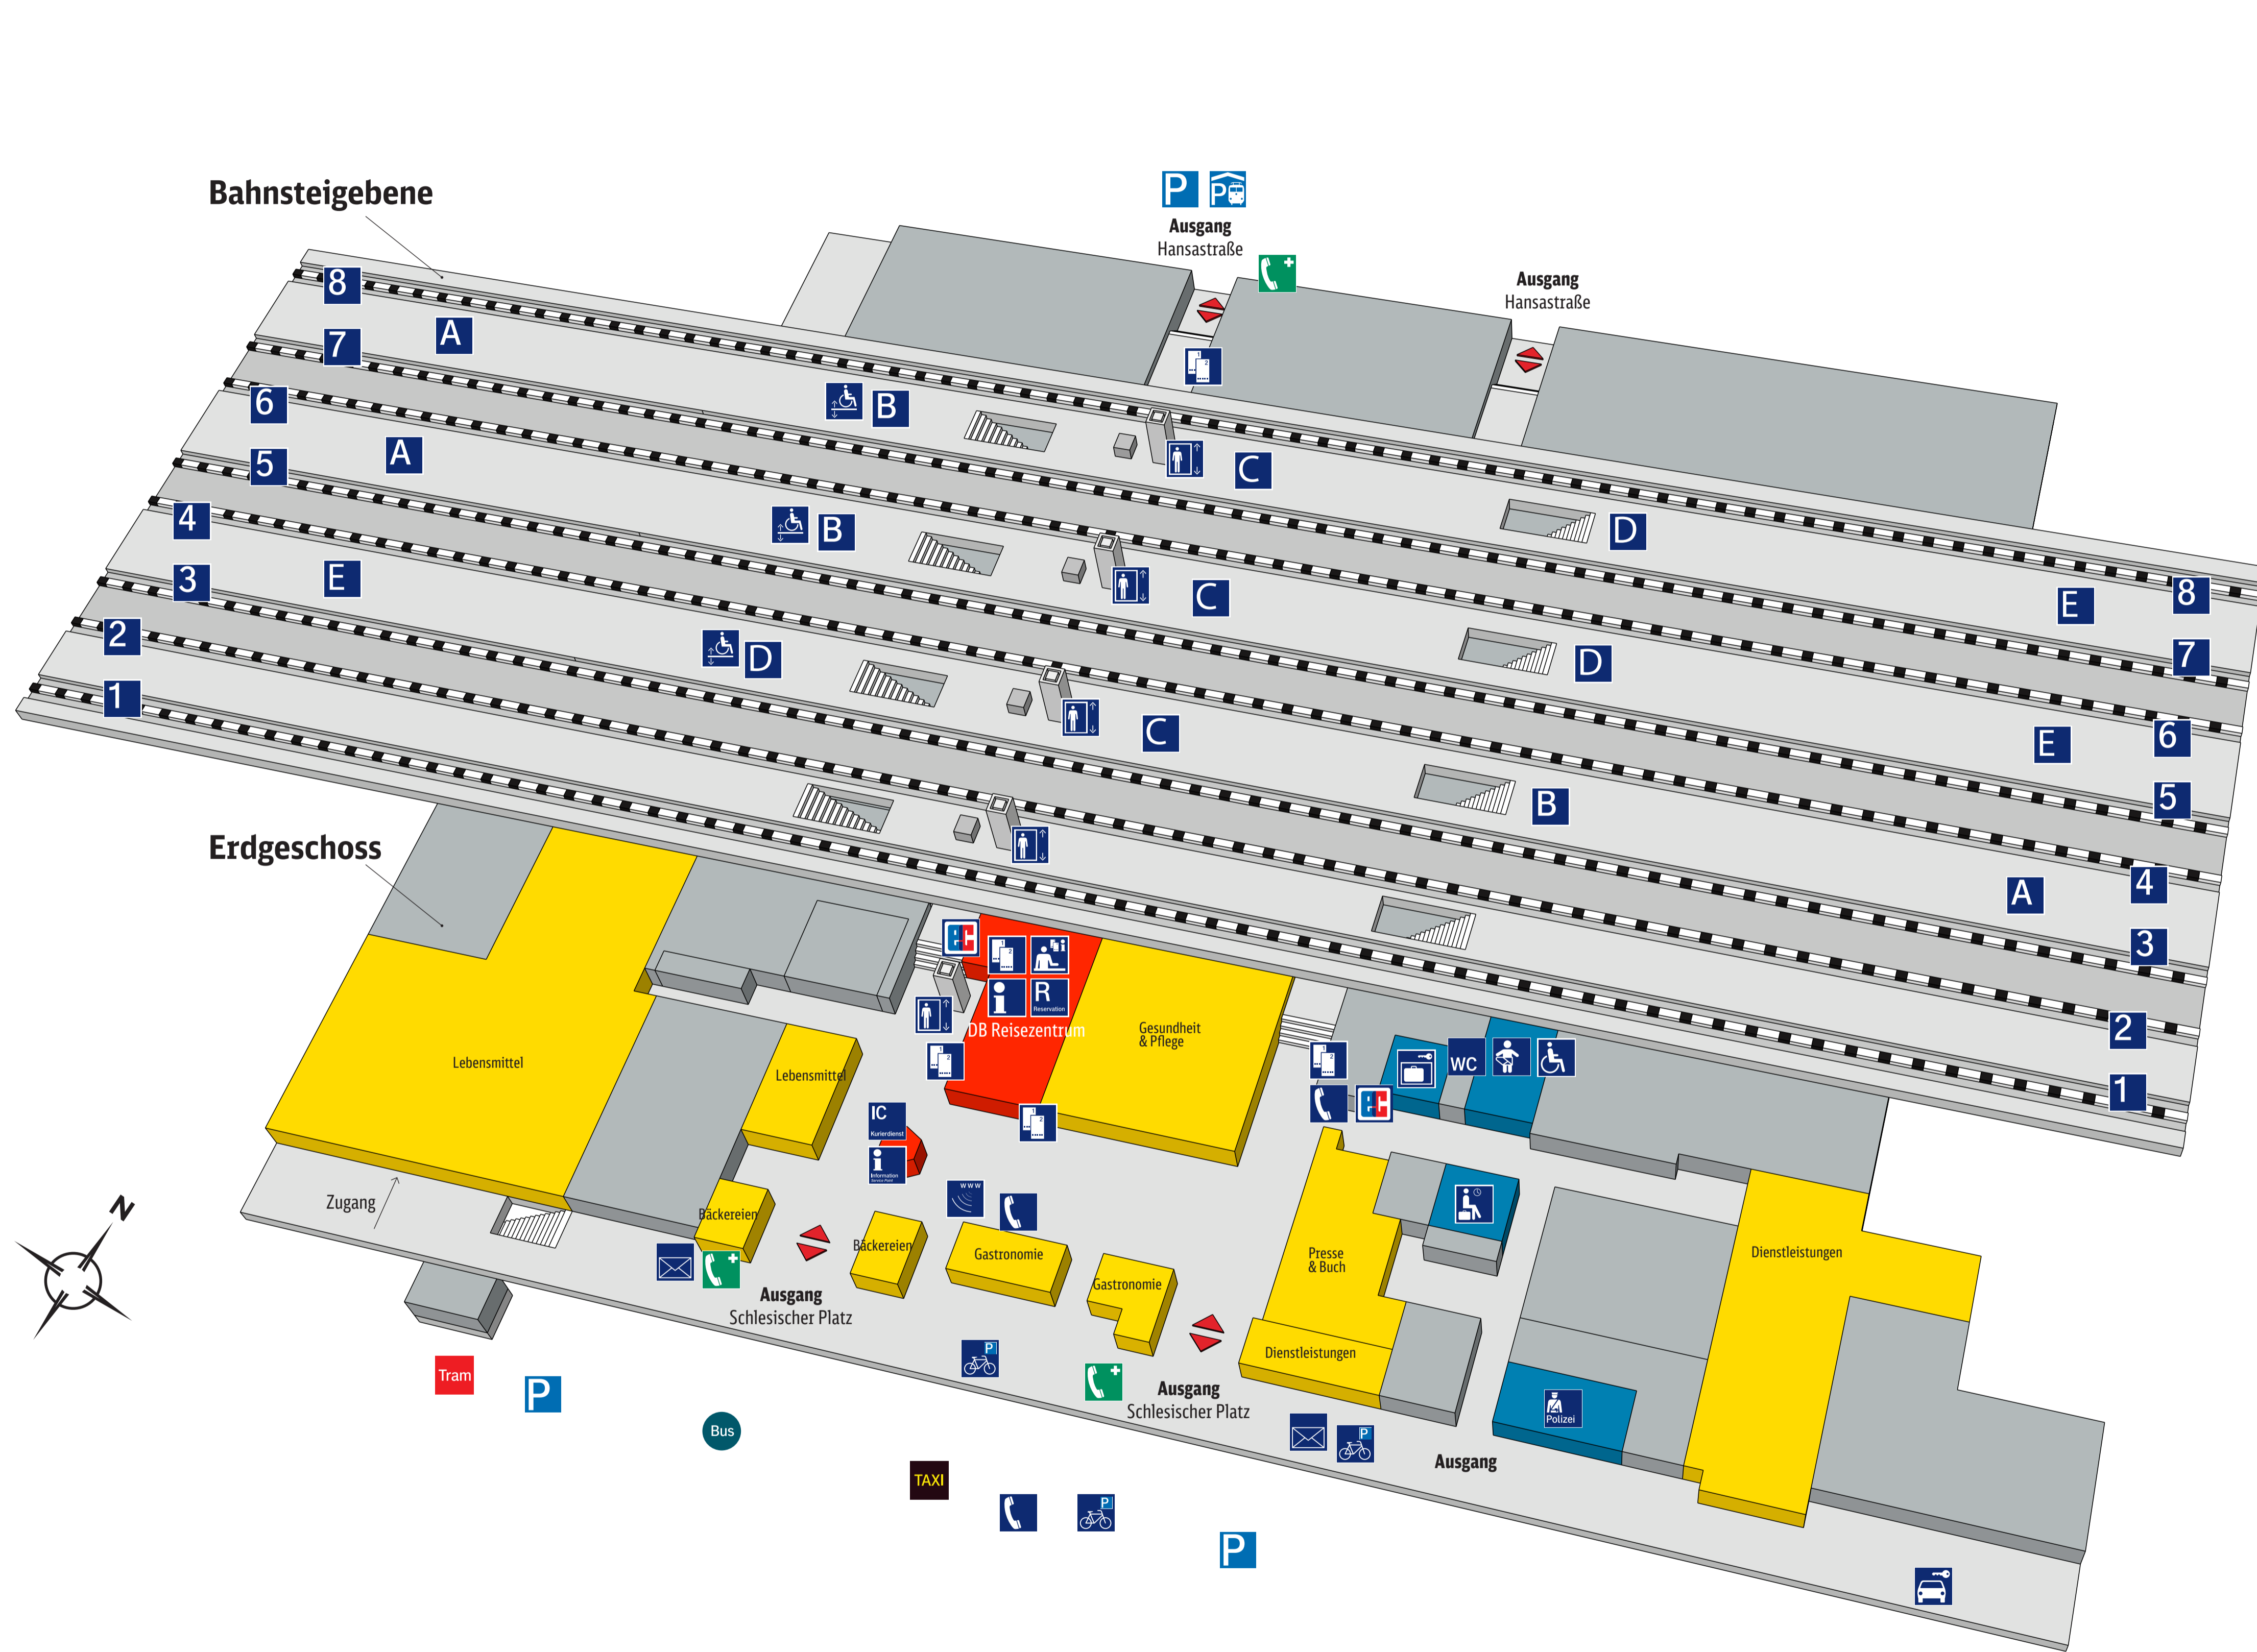

Bahnhof Dresden-Neustadt

Zeichenerklärung

- | | | | |
|--|------------------------|--|------------------------|
| | Reiseservice | | Geschäfte, Gastronomie |
| | Bahnhofs-einrichtungen | | Nicht öffentlich |
| | Ausgang | | Bundespolizei |
| | Information | | Telefon |
| | DB Information | | Fotoautomat |
| | Reservierung | | WC |
| | Reisezentrum/Schalter | | IC Kurierdienst |
| | Fahrkartenverkauf | | Briefkasten |
| | Rollstuhlhebelift | | Babywickelraum |
| | Rollstuhlbenutzer | | Mietwagen-Service |
| | Schließfach | | ec-Geldautomat |
| | Wartebereich | | Fahrradparkplatz |
| | Aufzug | | SOS |
| | 1 Gleisnummern | | Park & Rail |
| | A Bahnsteigabschnitte | | Parkplatz |
| | Taxi | | W-LAN Hotspot |
| | Bus | | |
| | Tram | | |