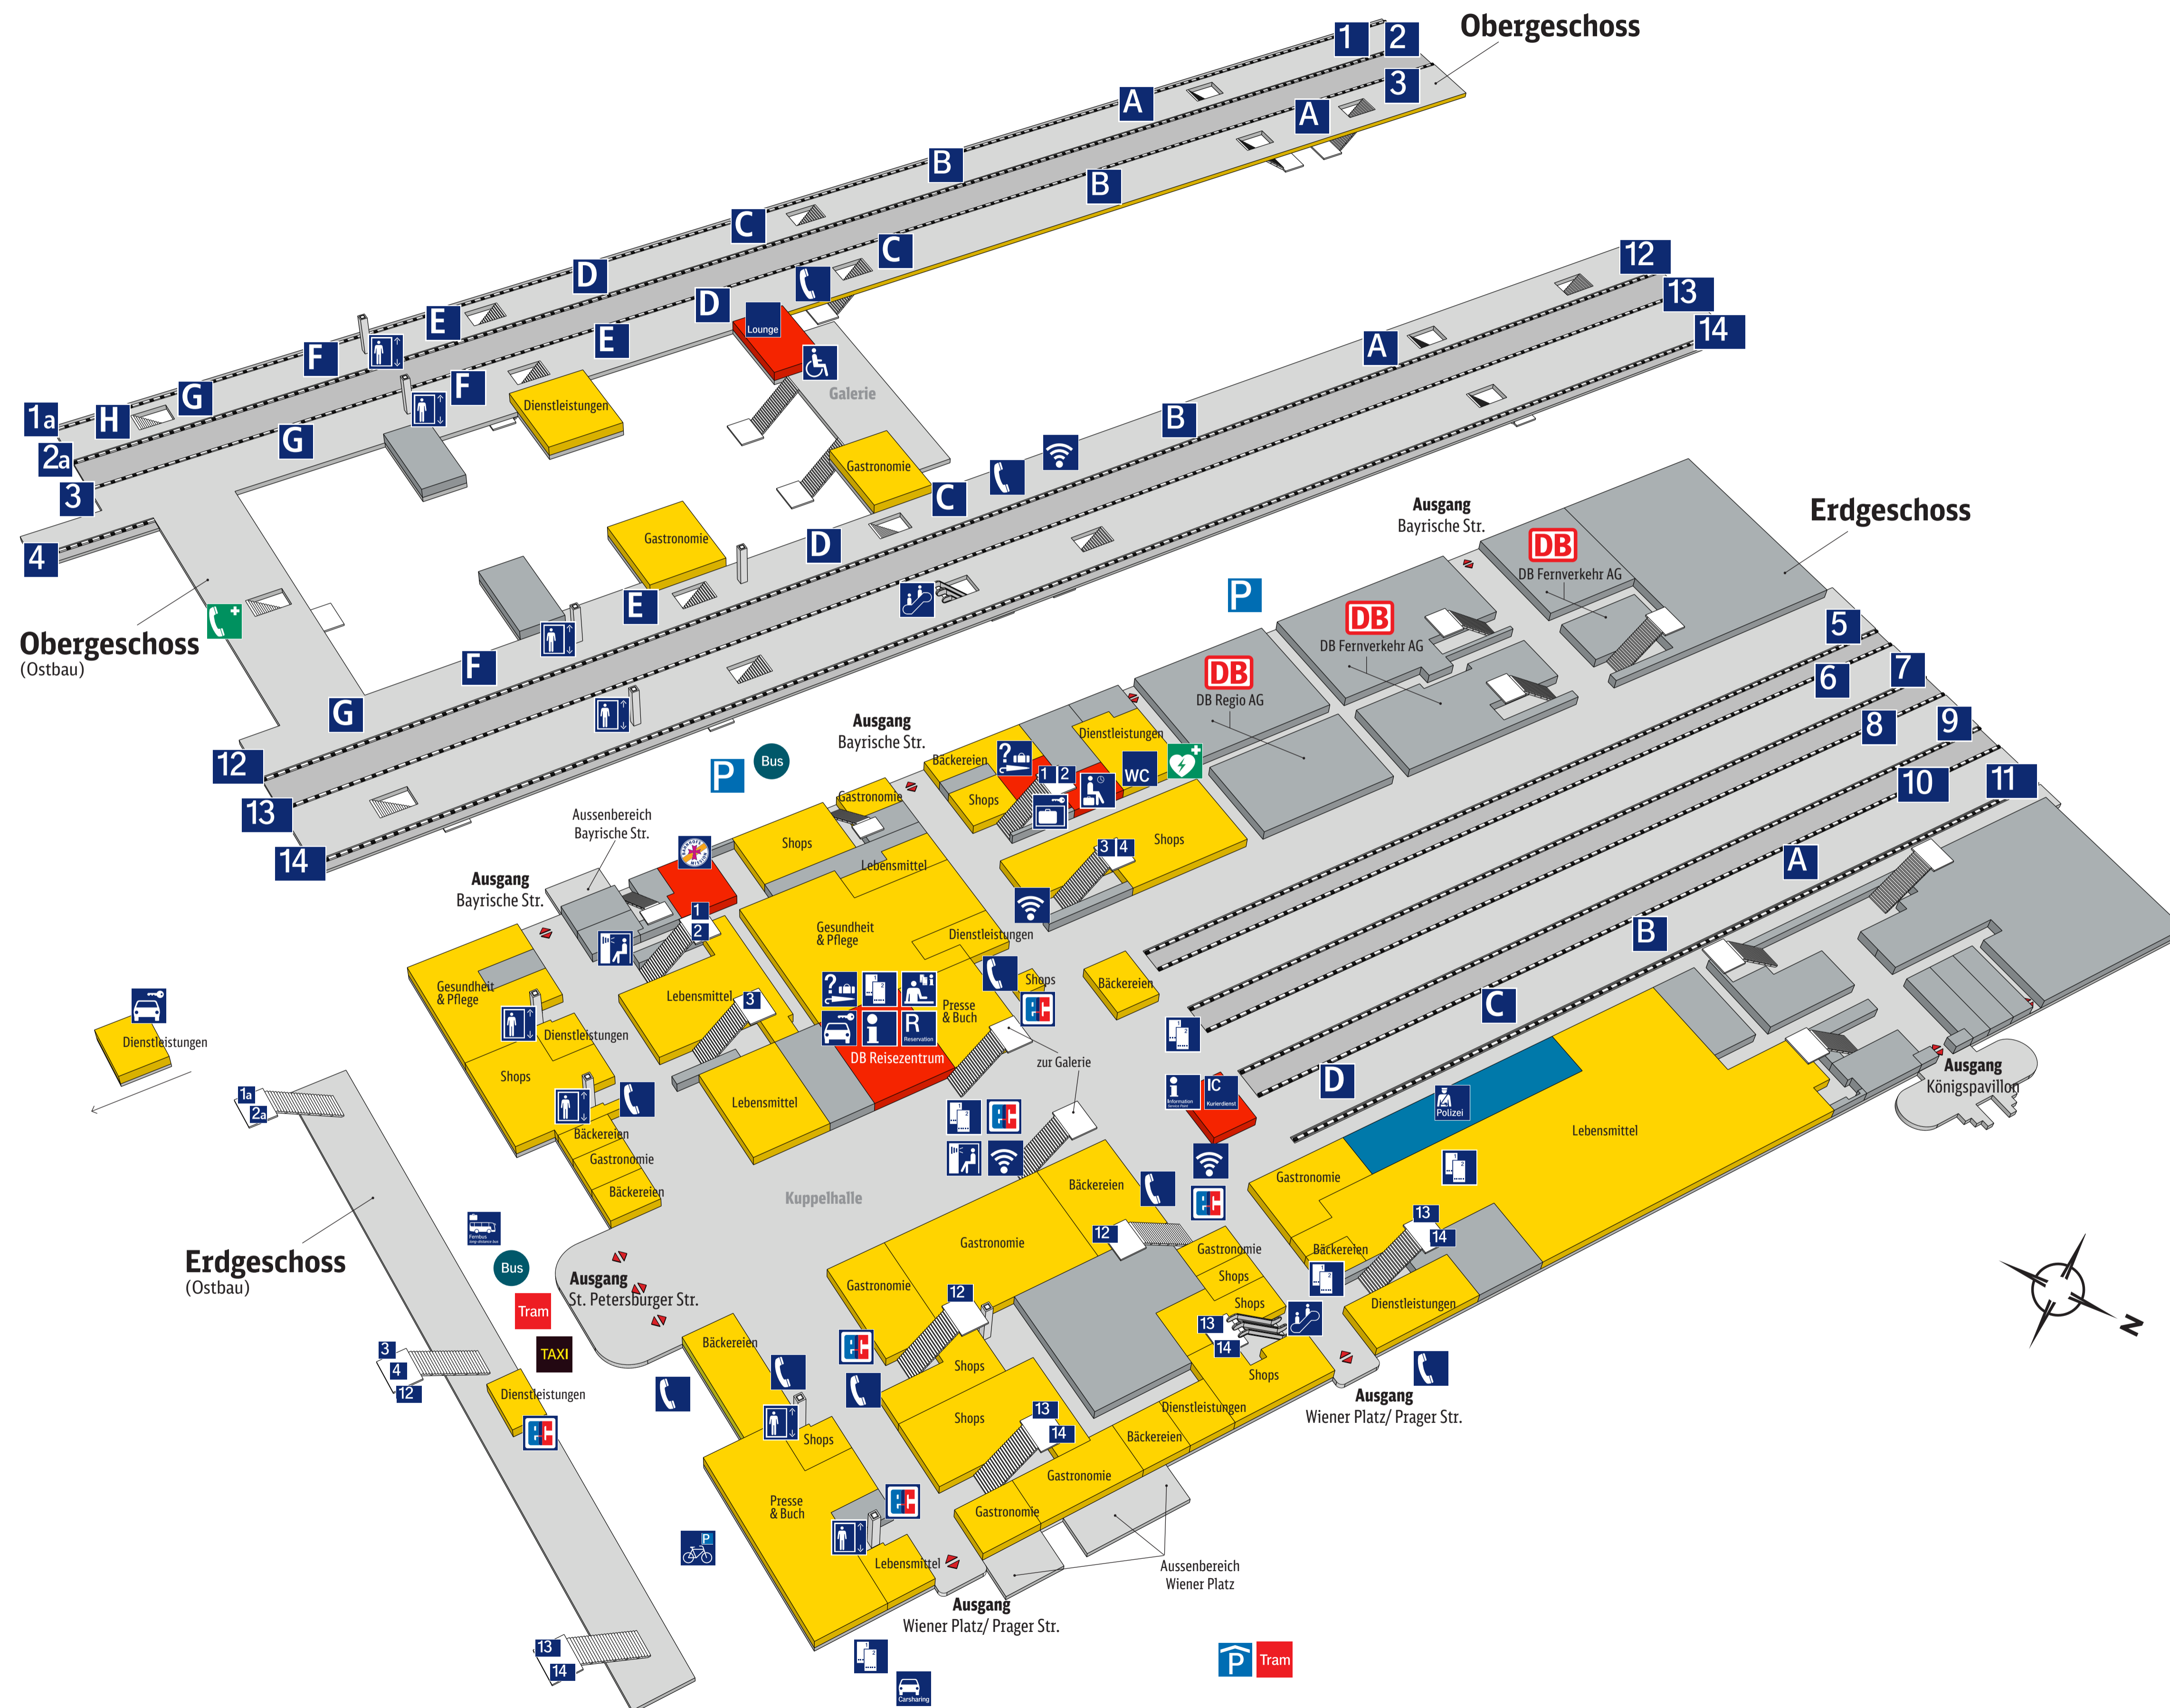

Hauptbahnhof Dresden

Zeichenerklärung

- | | | | |
|--|---------------------------|--|------------------------|
| | Reiseservice | | Geschäfte, Gastronomie |
| | Bahnhofs-einrichtungen | | Nicht öffentlich |
| | Ausgang | | Bundespolizei |
| | Information | | Fundbüro |
| | DB Information | | Telefon |
| | Reservierung | | Bahnhofsmission |
| | Reisezentrum/
Schalter | | Radstation |
| | Fahrkartenverkauf | | Fahrradparkplatz |
| | Fahrtreppe | | Defibrillator |
| | Aufzug | | Parkhaus |
| | Rollstuhlbenutzer | | Parkplatz |
| | Schließfach | | Fotoautomat |
| | Gepäck-
aufbewahrung | | WC |
| | Bahnsteig-
abschnitte | | DB Lounge |
| | Bahnsteig-
abschnitte | | IC Kurierdienst |
| | S-Bahn | | Mietwagen |
| | U-Bahn | | DB Carsharing |
| | Taxi | | ec-Geldautomat |
| | Bus | | Touristinformation |
| | Tram | | W-LAN Hotspot |