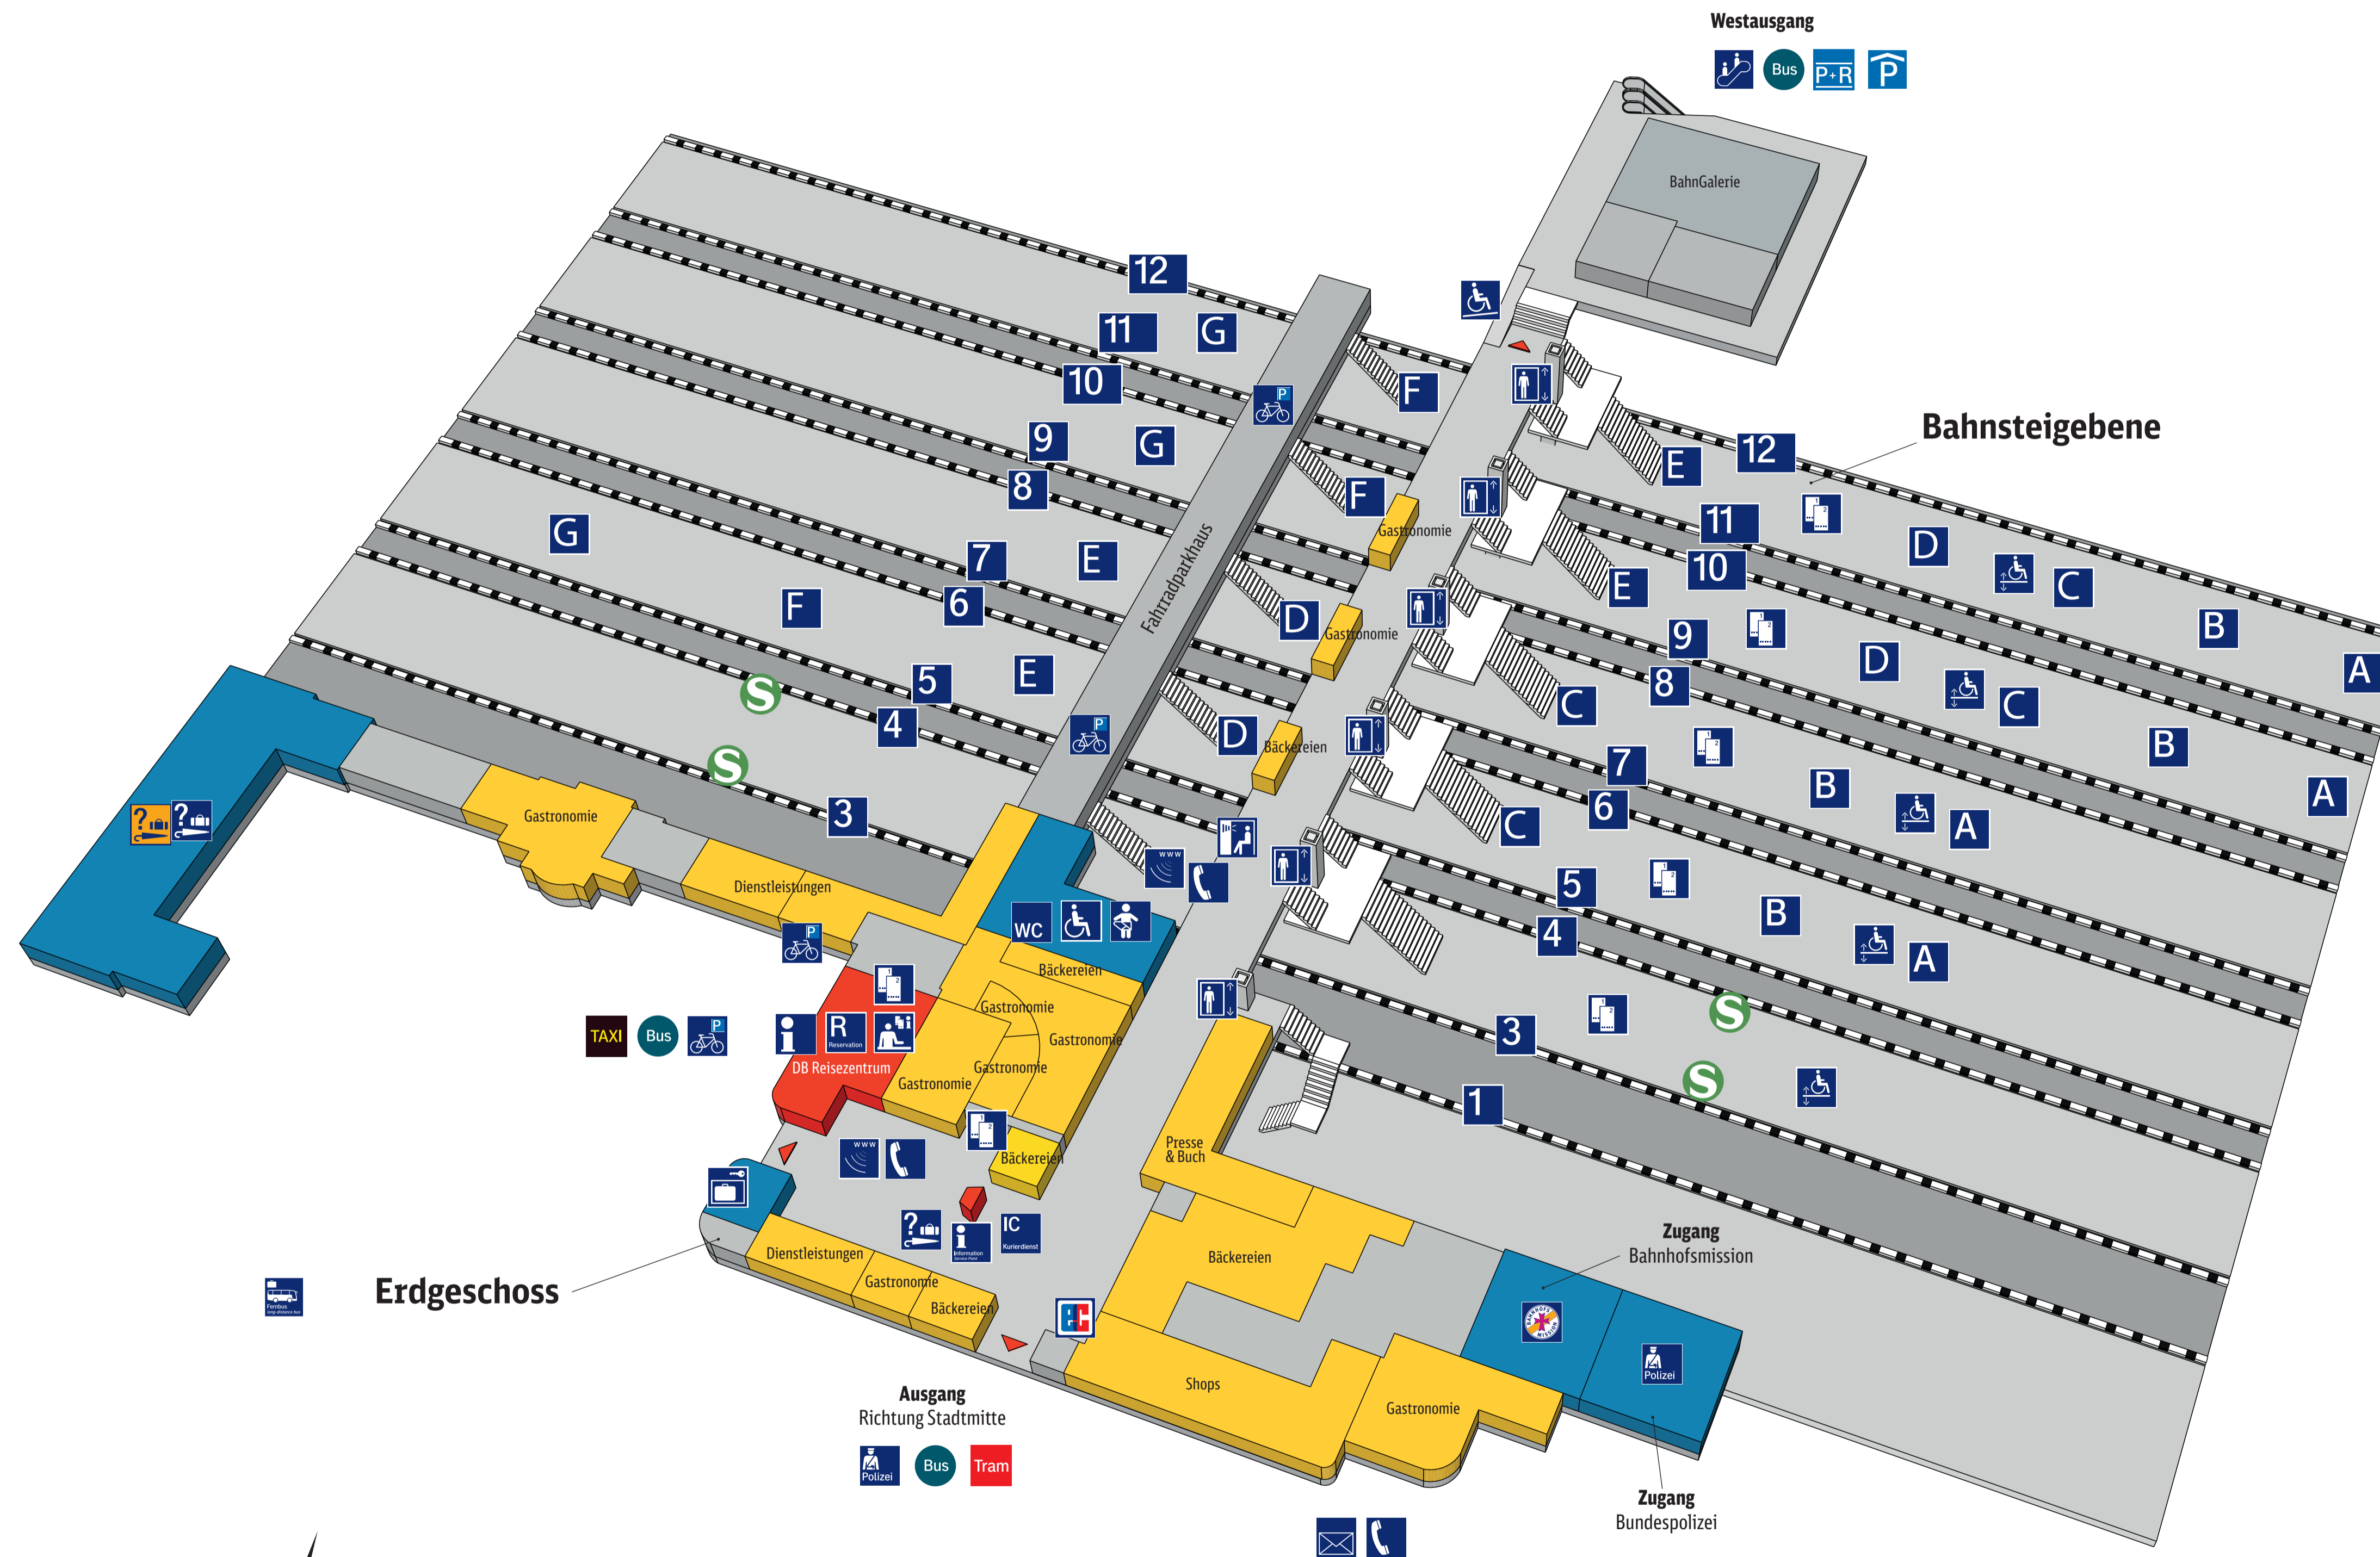

# Hauptbahnhof Darmstadt

## Zeichenerklärung

- |  |                       |  |                        |
|--|-----------------------|--|------------------------|
|  | Reiseservice          |  | Geschäfte, Gastronomie |
|  | Bahnhofseinrichtungen |  | Nicht öffentlich       |
|  | Ausgang               |  | Bahnhofsmission        |
|  | Information           |  | Bundespolizei          |
|  | DB Information        |  | Fundstelle             |
|  | Reservierung          |  | Telefon                |
|  | Reisezentrum/Schalter |  | Fotoautomat            |
|  | Fahrkartenverkauf     |  | WC                     |
|  | Hebelift              |  | ec-Geldautomat         |
|  | Aufzug                |  | Briefkasten            |
|  | Rollstuhlbenutzer     |  | Fahrradparkplatz       |
|  | Rollstuhlrampe        |  | IC-Kurierdienst        |
|  | Rolltreppe            |  | Babywickelraum         |
|  | Schließfach           |  | Tram                   |
|  | 1                     |  | Taxi                   |
|  | 2                     |  | Bus                    |
|  | A                     |  | S-Bahn                 |
|  | B                     |  | Fernbus                |
|  | Parkhaus              |  | W-LAN Hotspot          |
|  | Park and Ride         |  |                        |