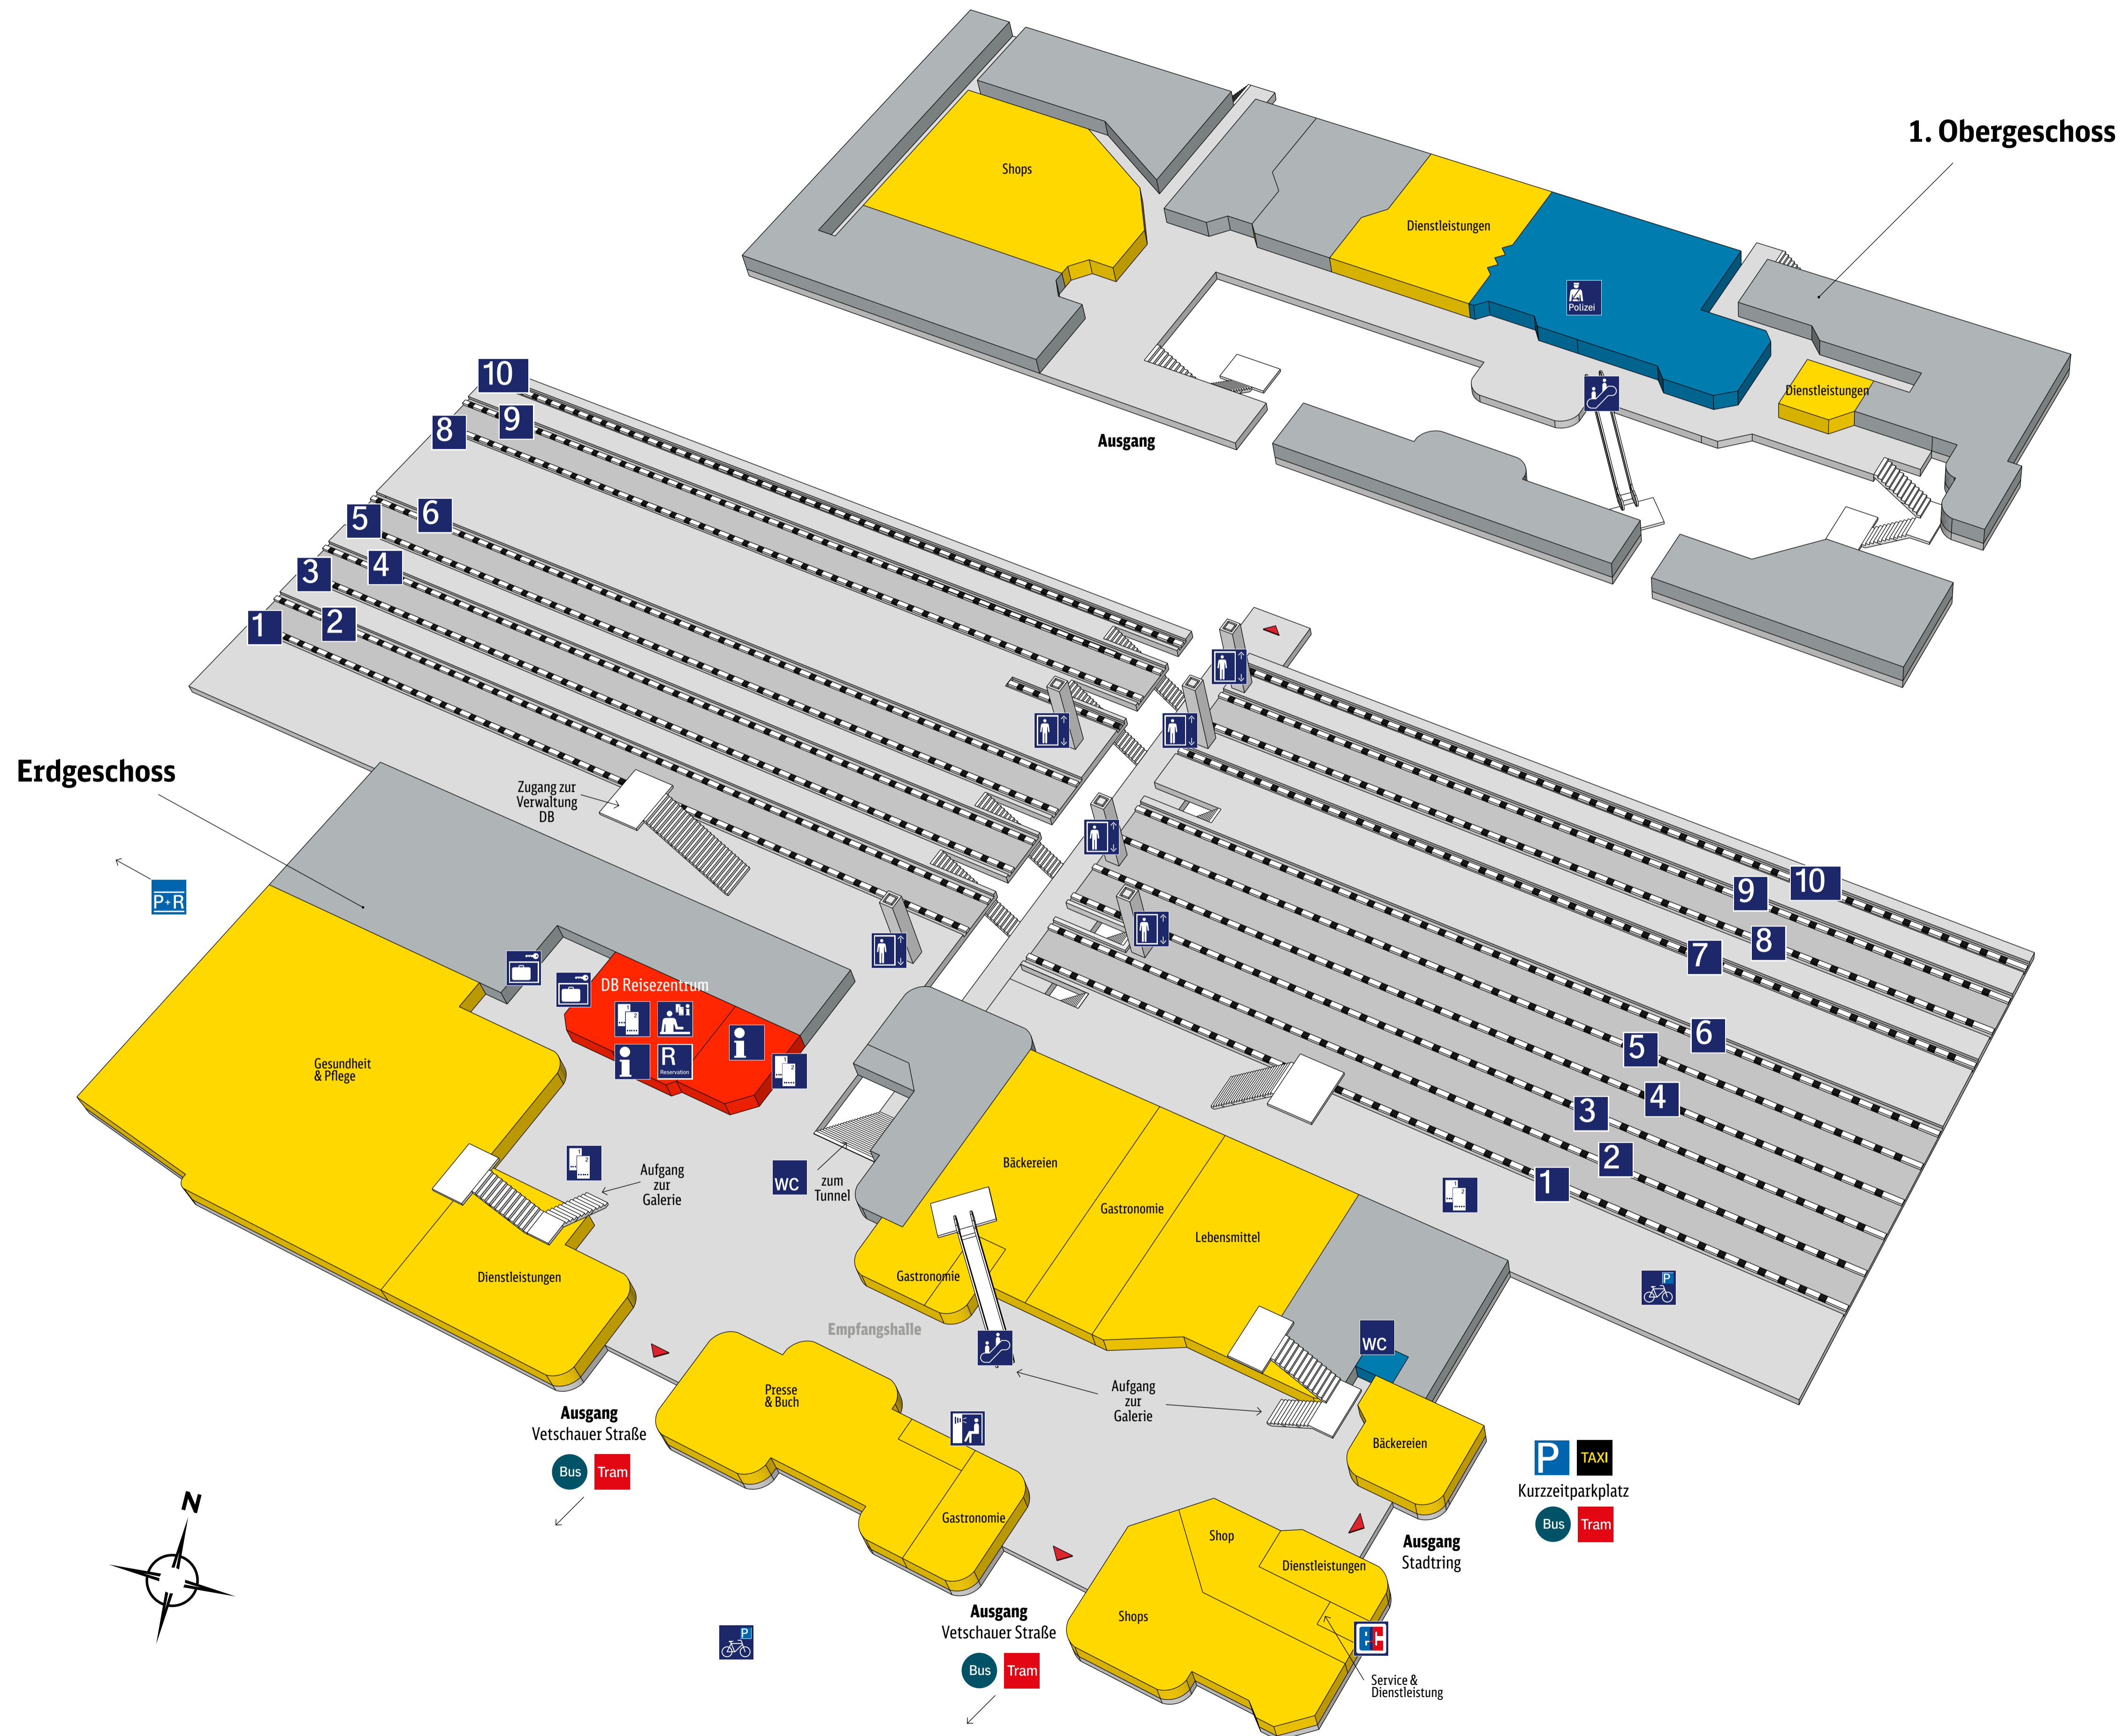

# Hauptbahnhof Cottbus

## Zeichenerklärung

- |                        |                        |
|------------------------|------------------------|
| Reiseservice           | Geschäfte, Gastronomie |
| Bahnhofs-einrichtungen | Nicht öffentlich       |
| Ausgang                | Bundespolizei          |
| Information            | Telefon                |
| DB Information         | Fotoautomat            |
| Reservierung           | WC                     |
| Reisezentrum/Schalter  | ec-Geldautomat         |
| Fahrkartenverkauf      | Fahrradparkplatz       |
| Fahrtreppe             | Park & Ride            |
| Aufzug                 | Parkplatz              |
| 1                      | Schließfächer          |
| 2                      |                        |
| TAXI                   |                        |
| Bus                    |                        |
| Tram                   |                        |