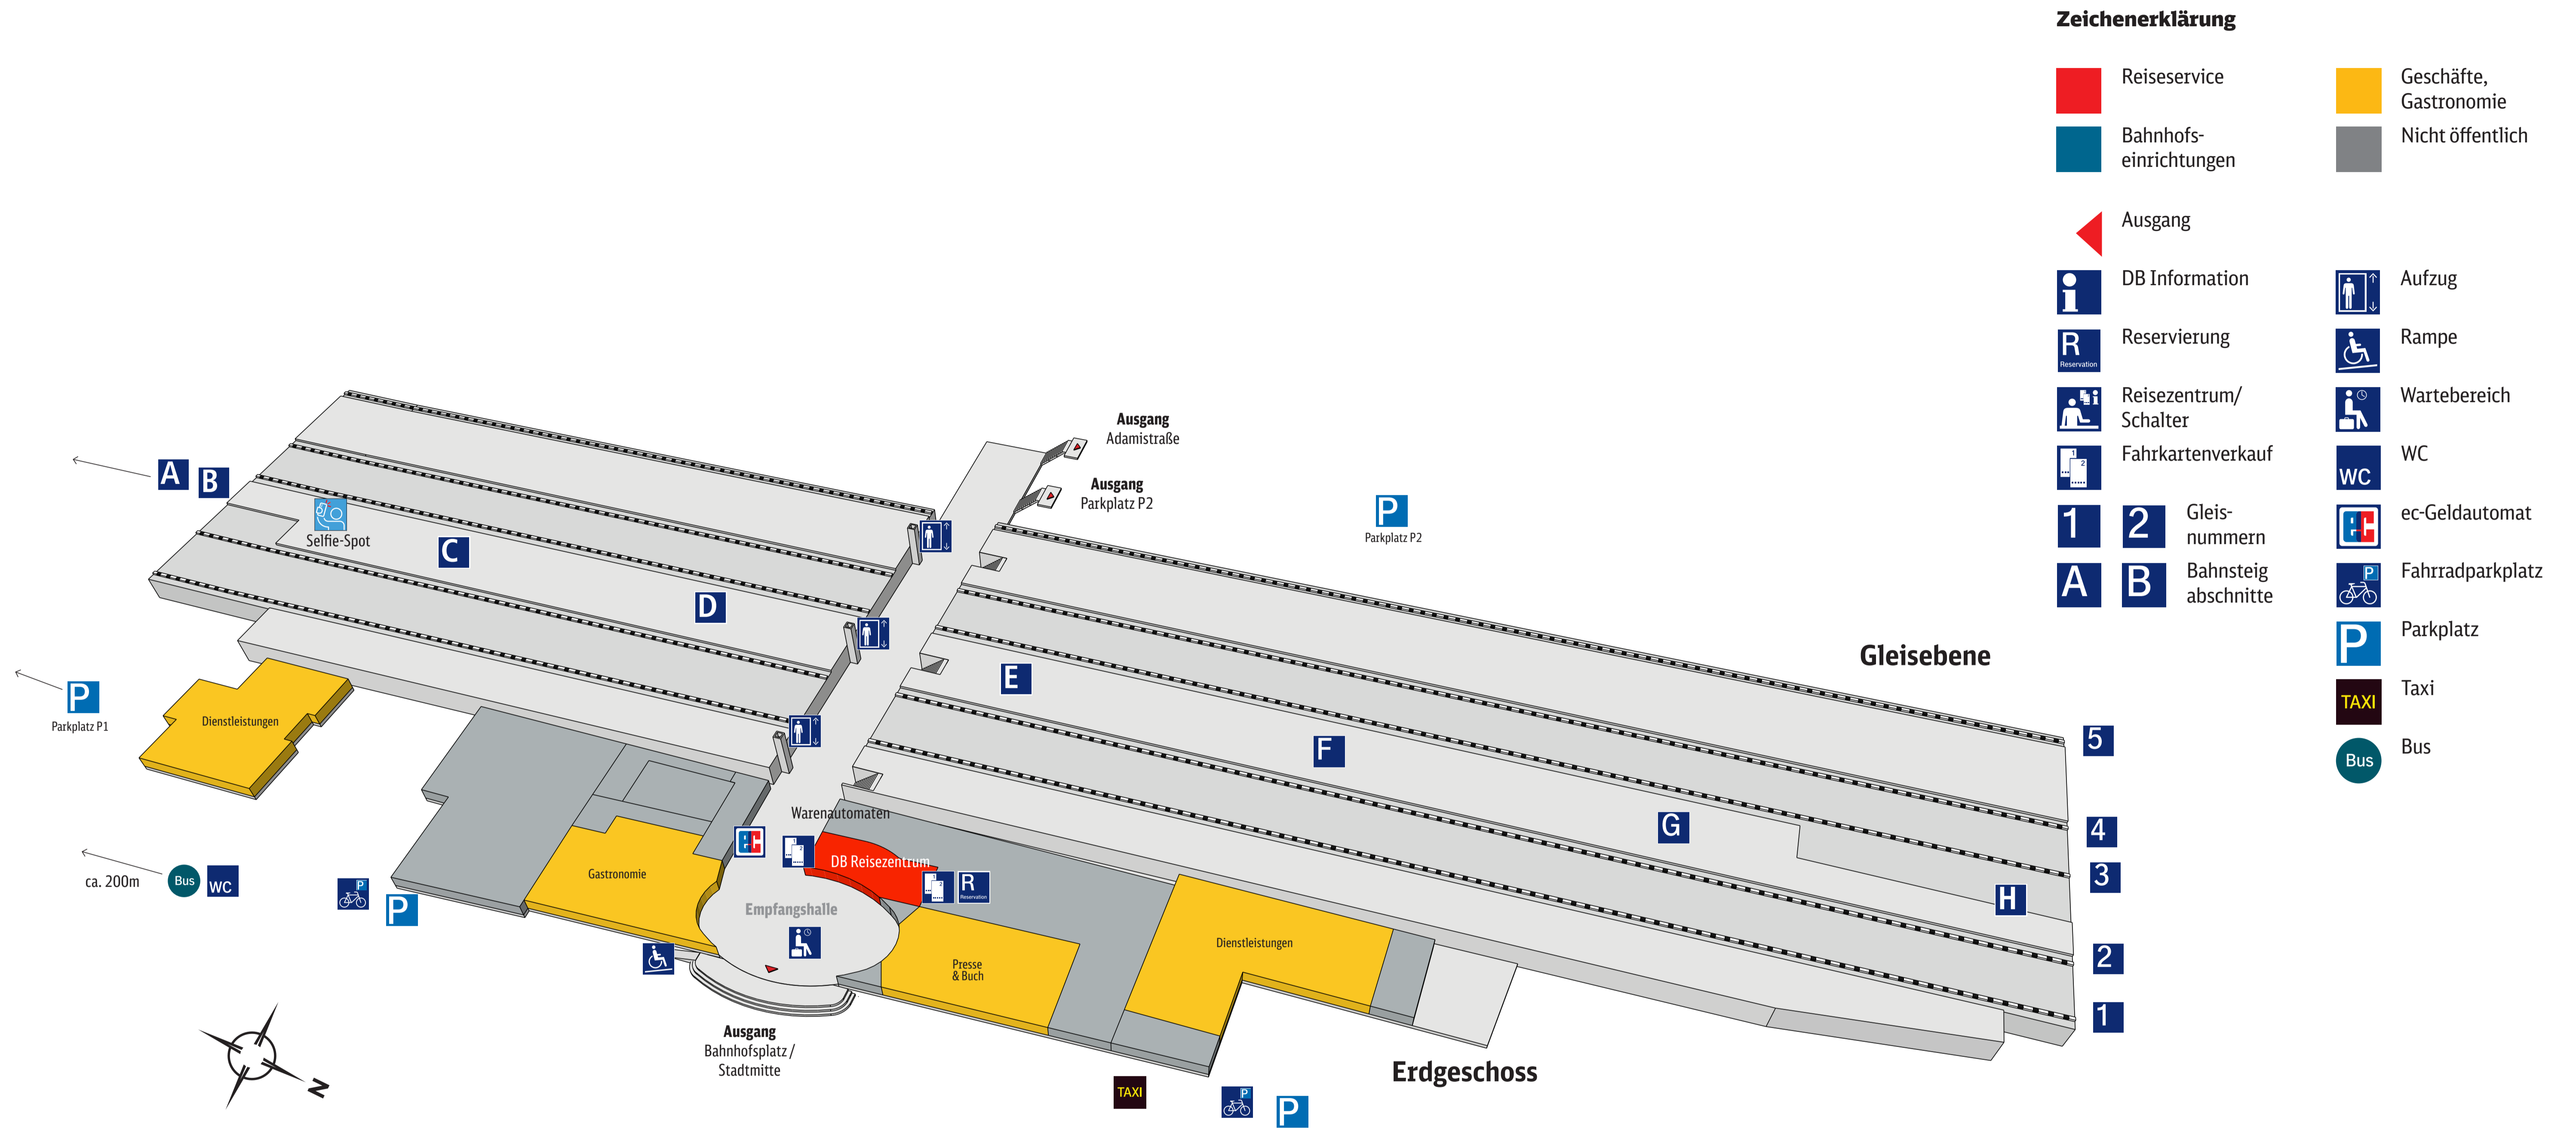

Bahnhof Coburg

Zusätzliche Hinweise

- Wenn Sie Fragen und Wünsche haben, wenden Sie sich bitte an unsere Mitarbeiterinnen und Mitarbeiter im Bahnhof oder an der DB Information. Hier hilft man Ihnen gerne weiter.
- Dieser Bahnhof wird zu Ihrer Sicherheit kameraüberwacht. Verantwortliche Stellen: DB InfraGO AG und Bundespolizei
- W-LAN Service für kabellosen Internetzugang im Publikumsbereich und auf den ICE-Bahnsteigen.
- Rauchfreier Bahnhof