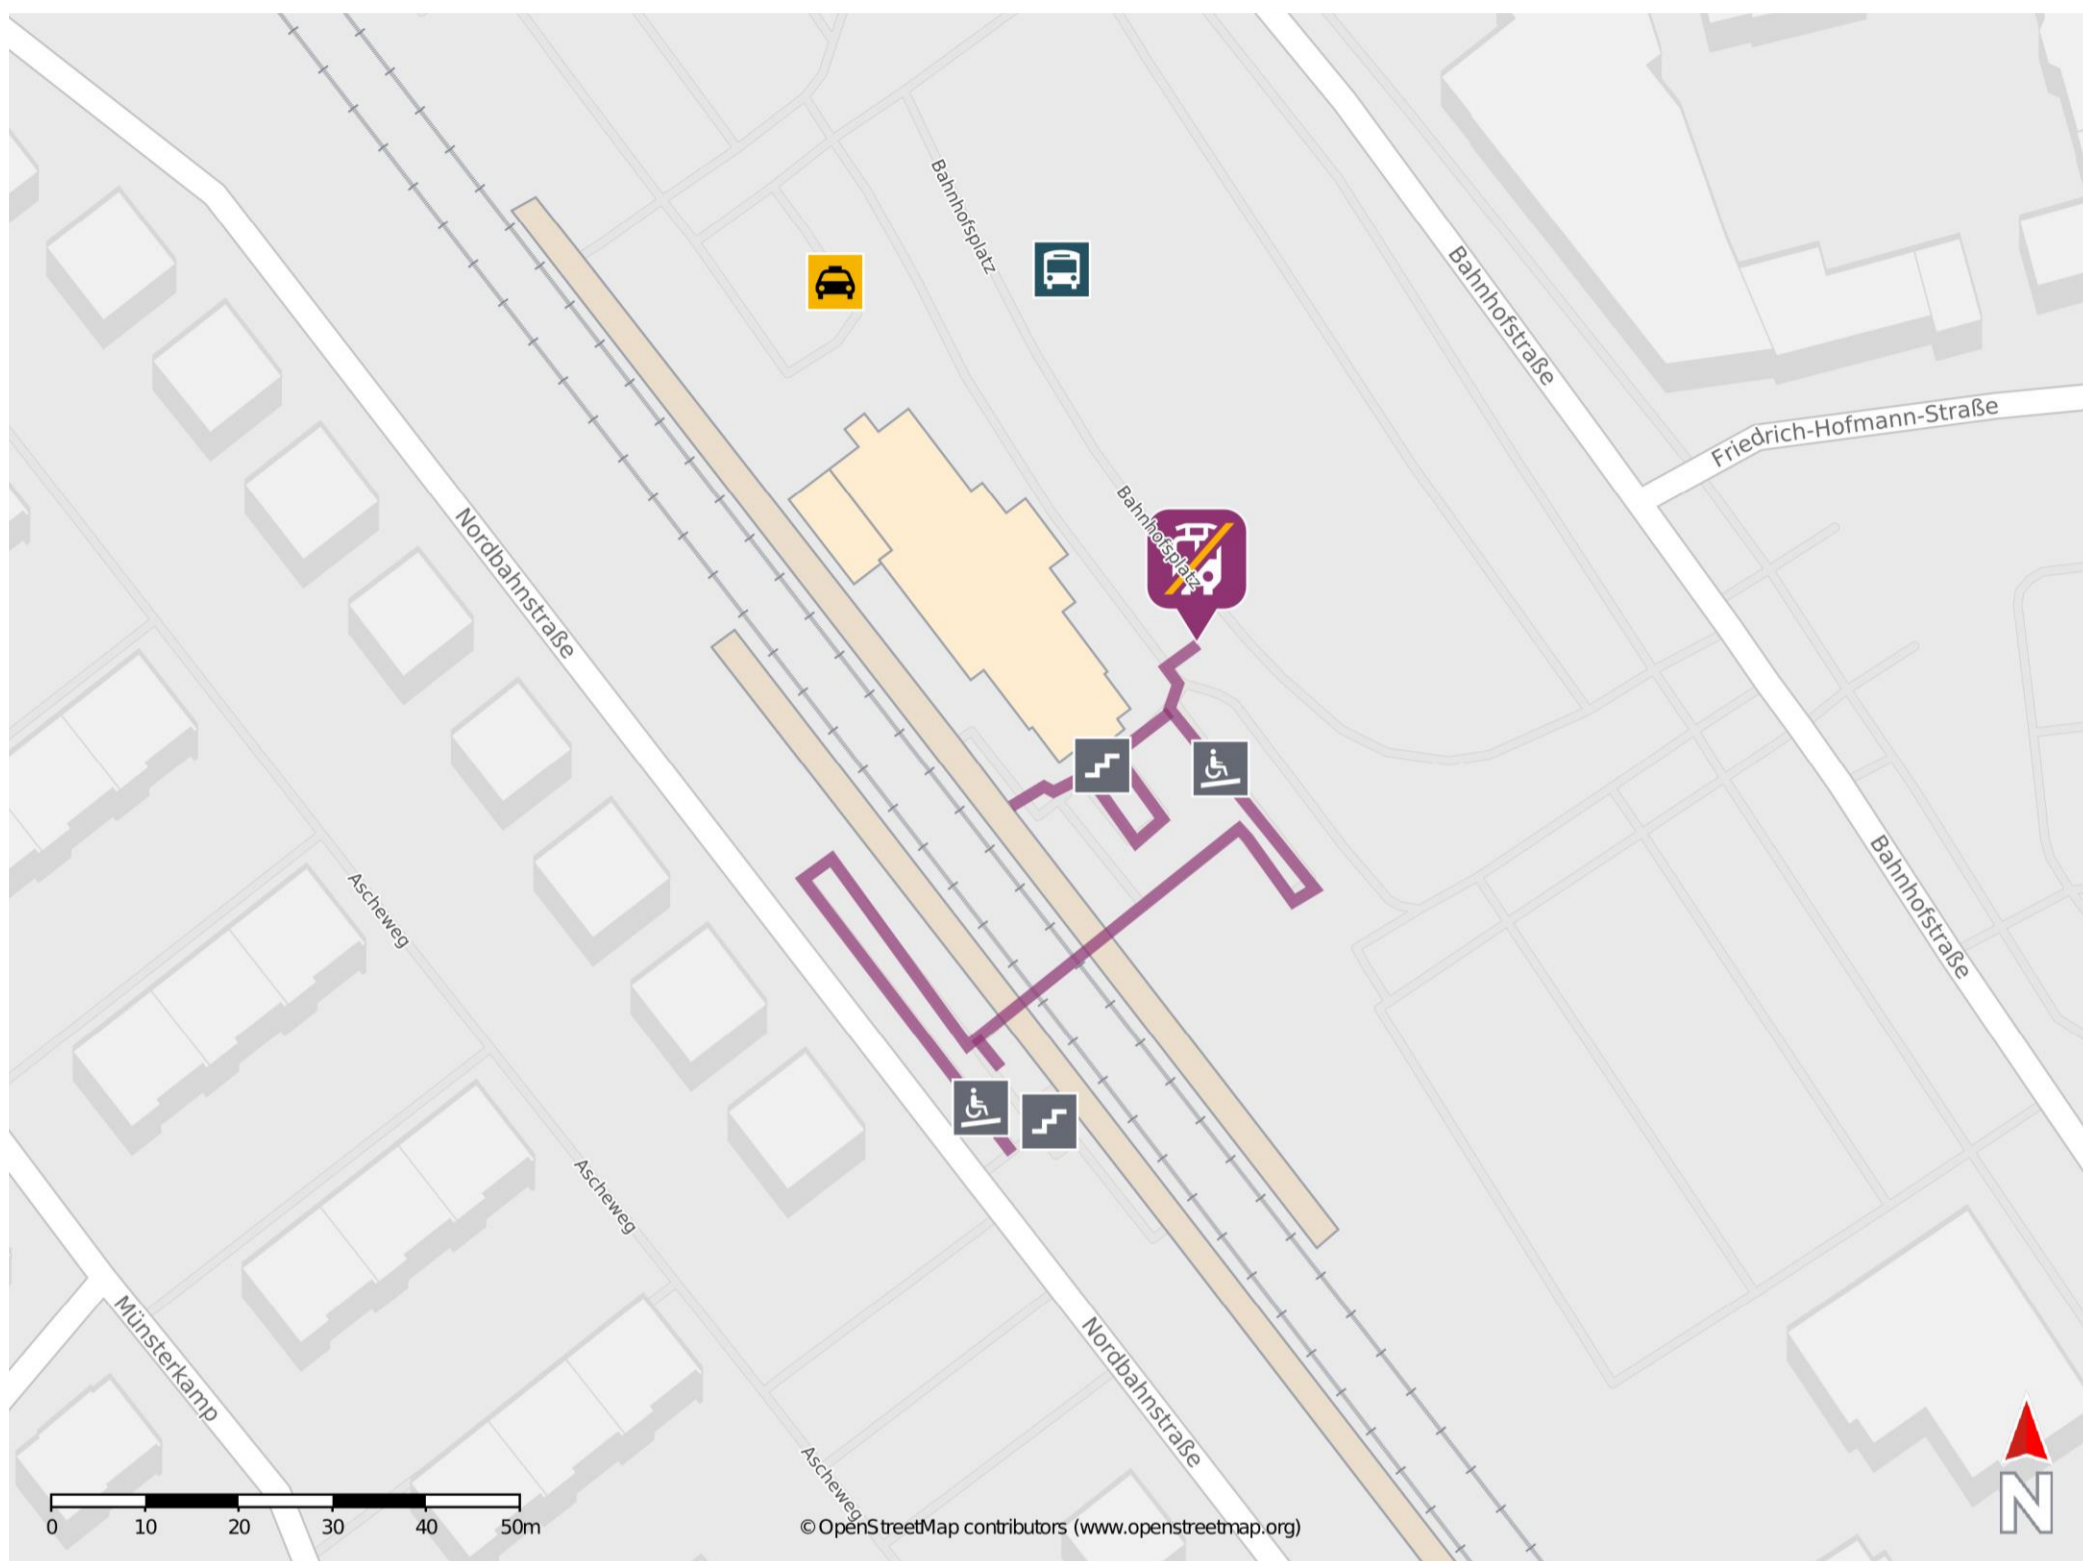

Umgebungsplan

Steinfurt-Burgsteinfurt

Wegbeschreibung Schienenersatzverkehr *

Verlassen Sie den Bahnsteig, ggf. durch die Unterführung, und begeben Sie sich zum Bahnhofsvorplatz. Die Ersatzhaltestelle befindet sich am Busbahnhof auf dem Bahnhofsvorplatz.

*Fahrradmitnahme im Schienenersatzverkehr nur begrenzt, teilweise gar nicht möglich. Bitte informieren Sie sich bei dem von Ihnen genutzten Eisenbahnverkehrsunternehmen. Im QR Code sind die Koordinaten der Ersatzhaltestelle hinterlegt.

— barrierefrei
— nicht barrierefrei