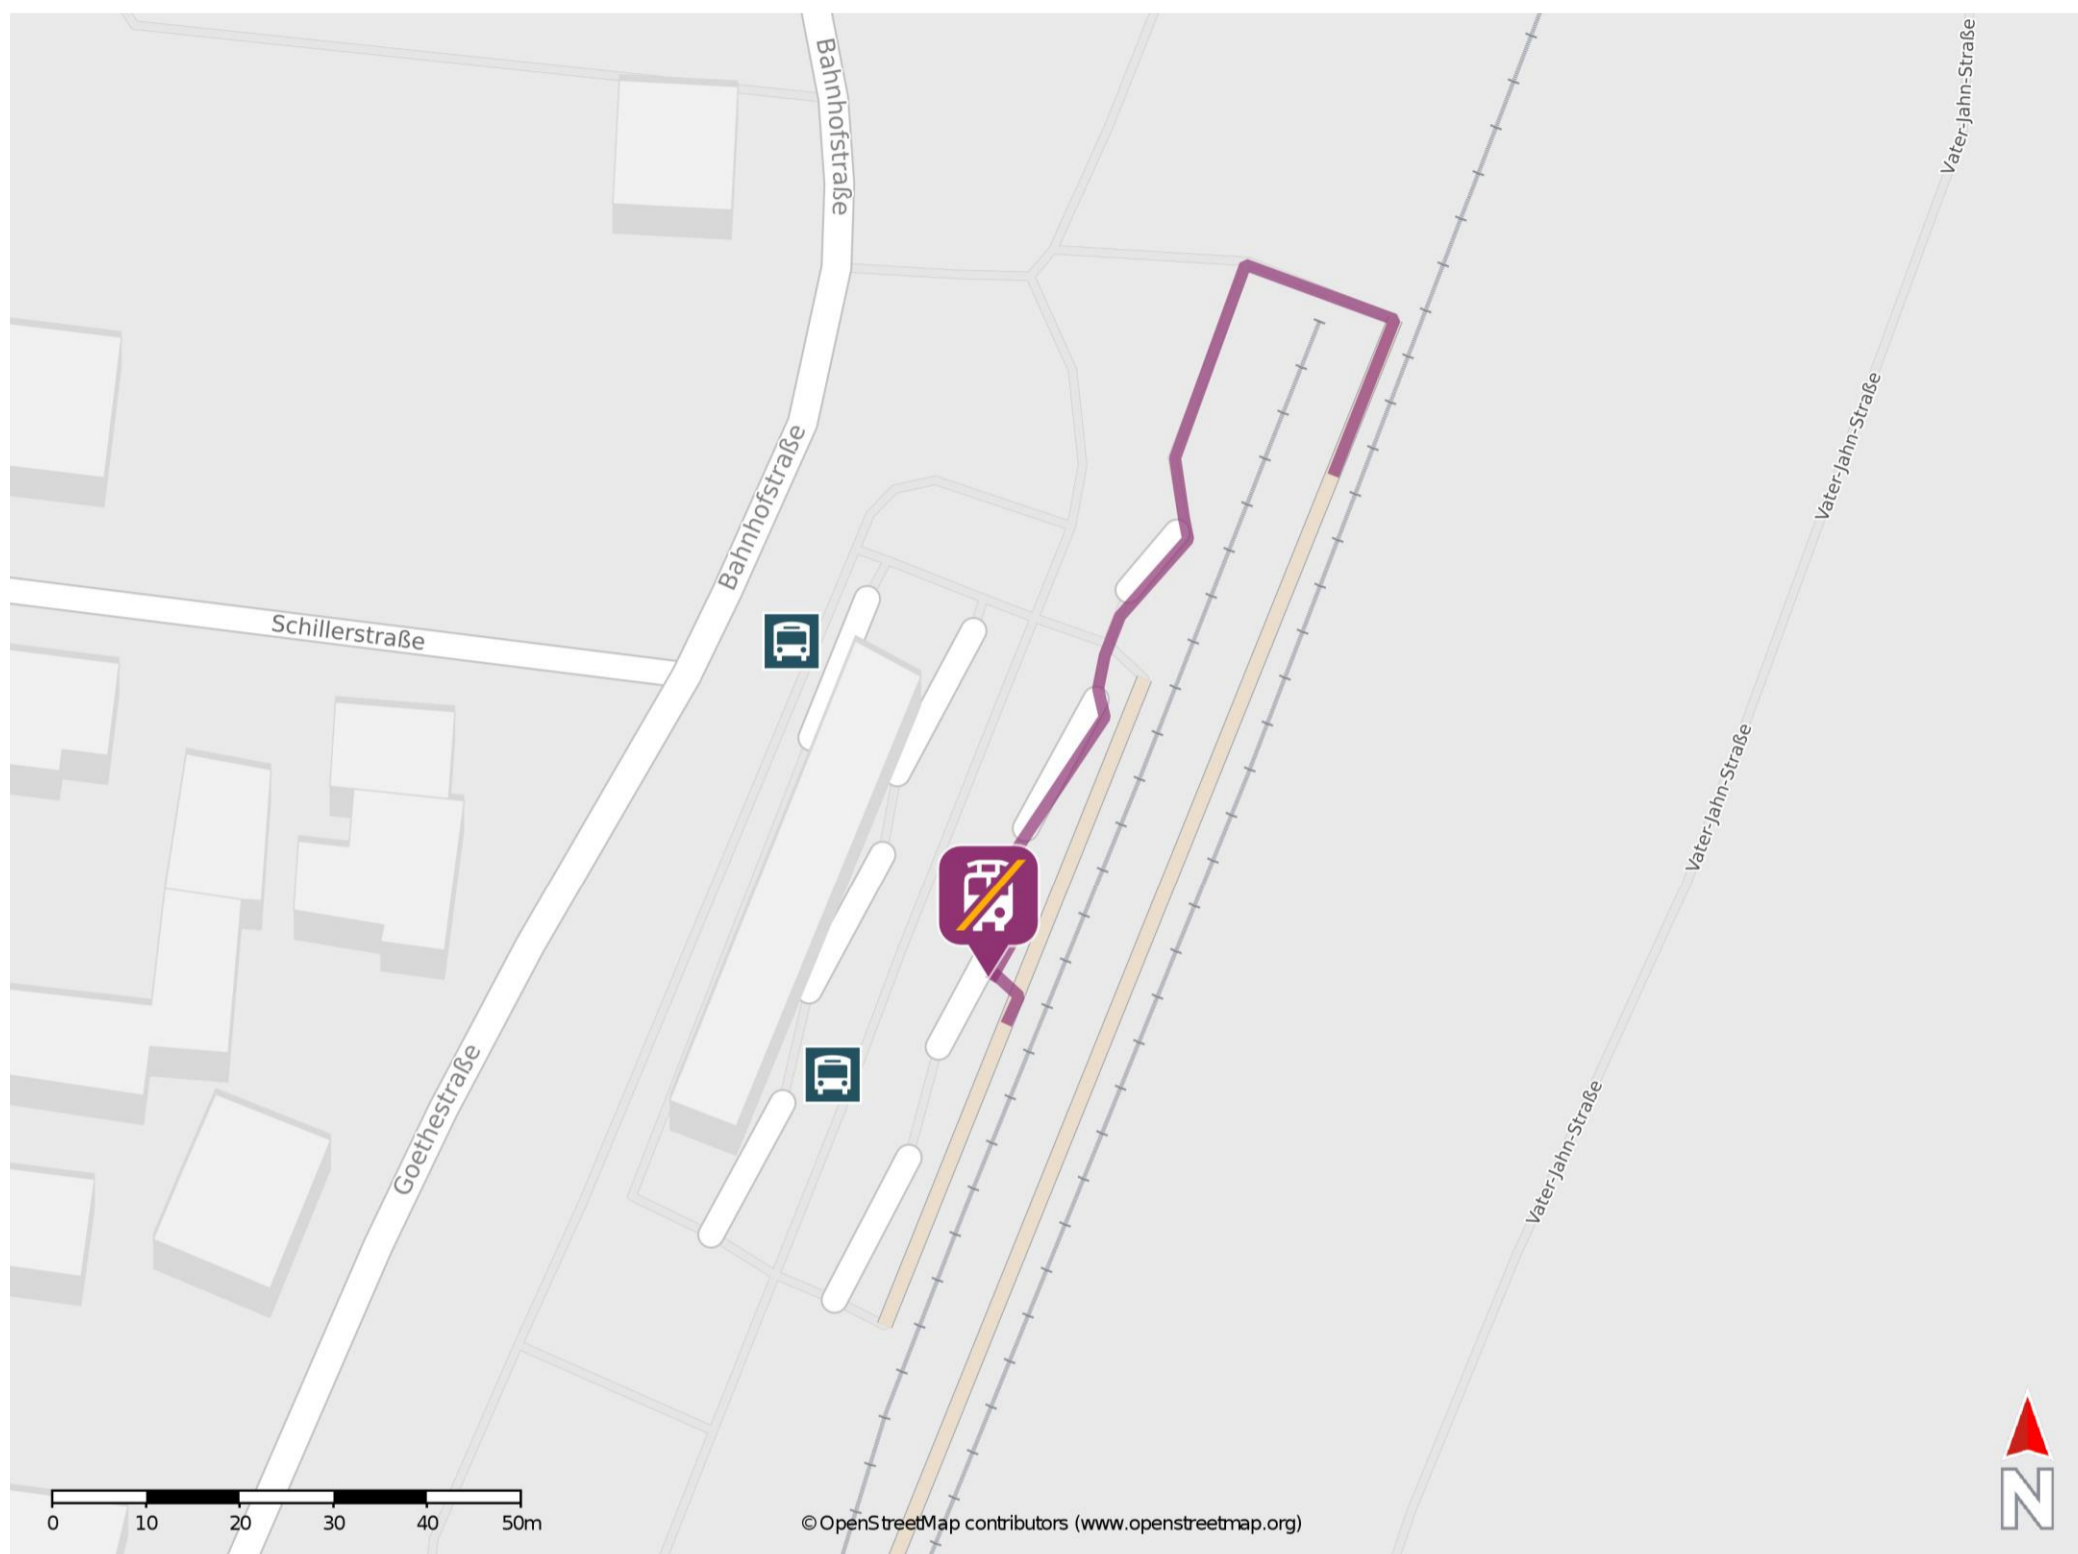

Burgstädt

Wegbeschreibung Schienenersatzverkehr *

Verlassen Sie den Bahnsteig und begeben Sie sich zum Bahnhofsvorplatz. Die Ersatzhaltestelle befindet sich an der Bushaltestelle am Bahnhof.

* Fahrradmitnahme im Schienenersatzverkehr nur begrenzt möglich.
Im QR Code sind die Koordinaten der Ersatzhaltestelle hinterlegt.

— barrierefrei
- nicht barrierefrei