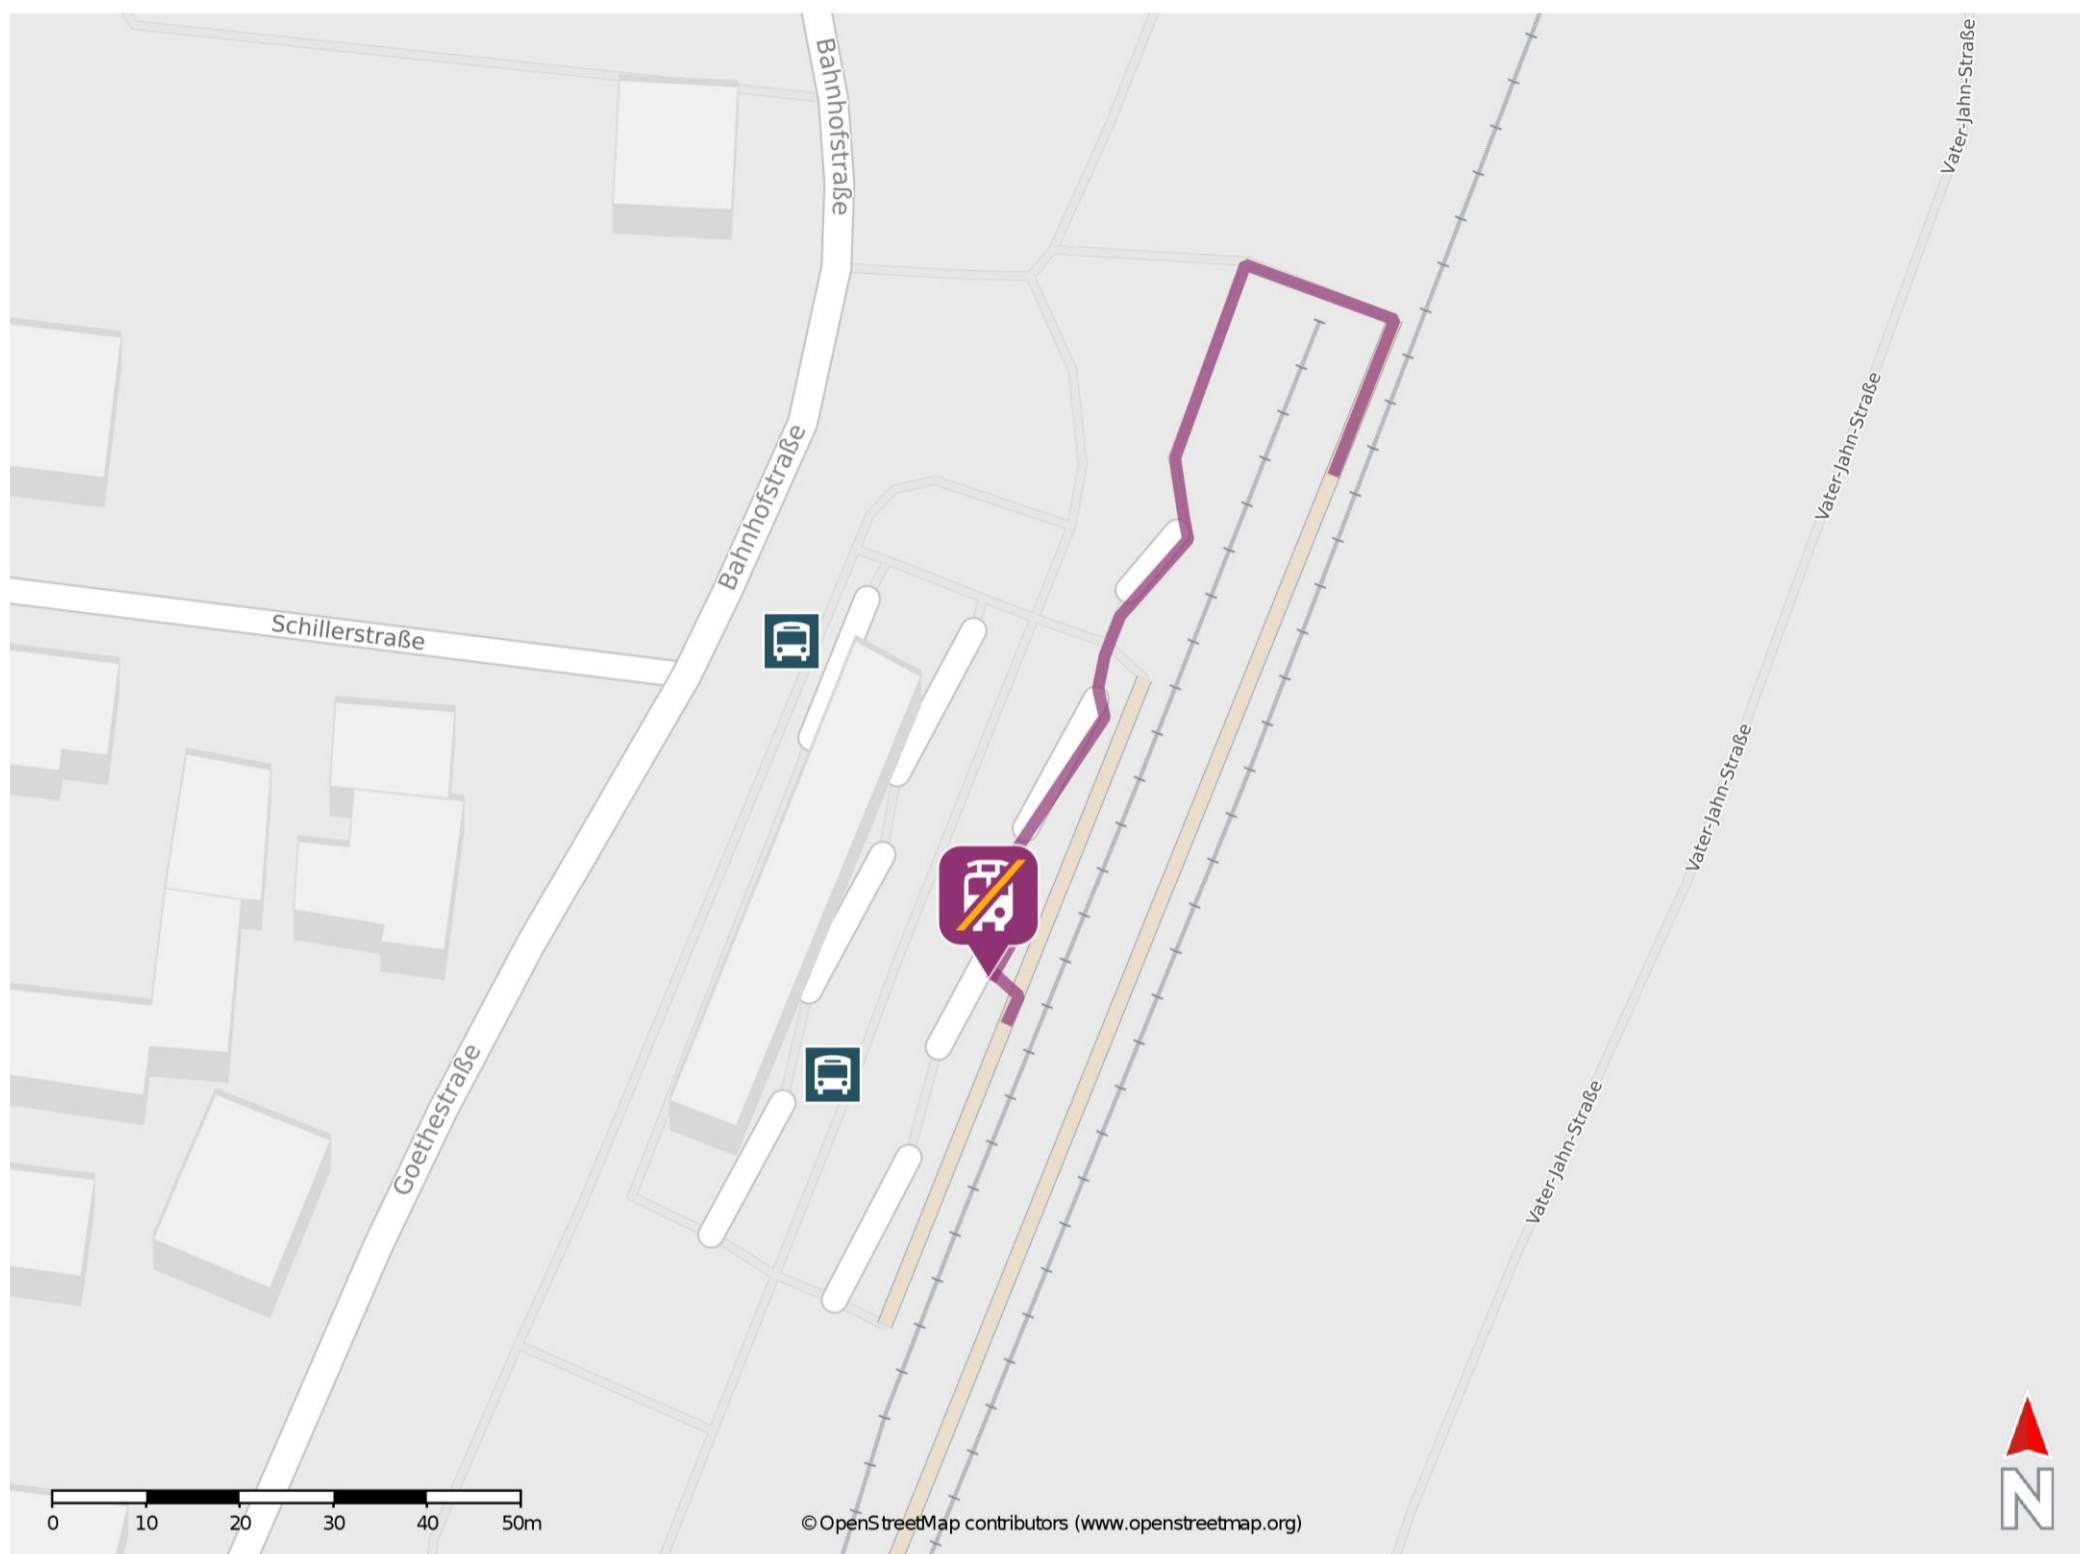

Burgstädt

Wegbeschreibung Schienenersatzverkehr *

Verlassen Sie den Bahnsteig und begeben Sie sich zum Bahnhofsvorplatz. Die Ersatzhaltestelle befindet sich an der Bushaltestelle am Bahnhof.

* Fahrradmitnahme im Schienenersatzverkehr nur begrenzt möglich.
Im QR Code sind die Koordinaten der Ersatzhaltestelle hinterlegt.

— barrierefrei
- nicht barrierefrei