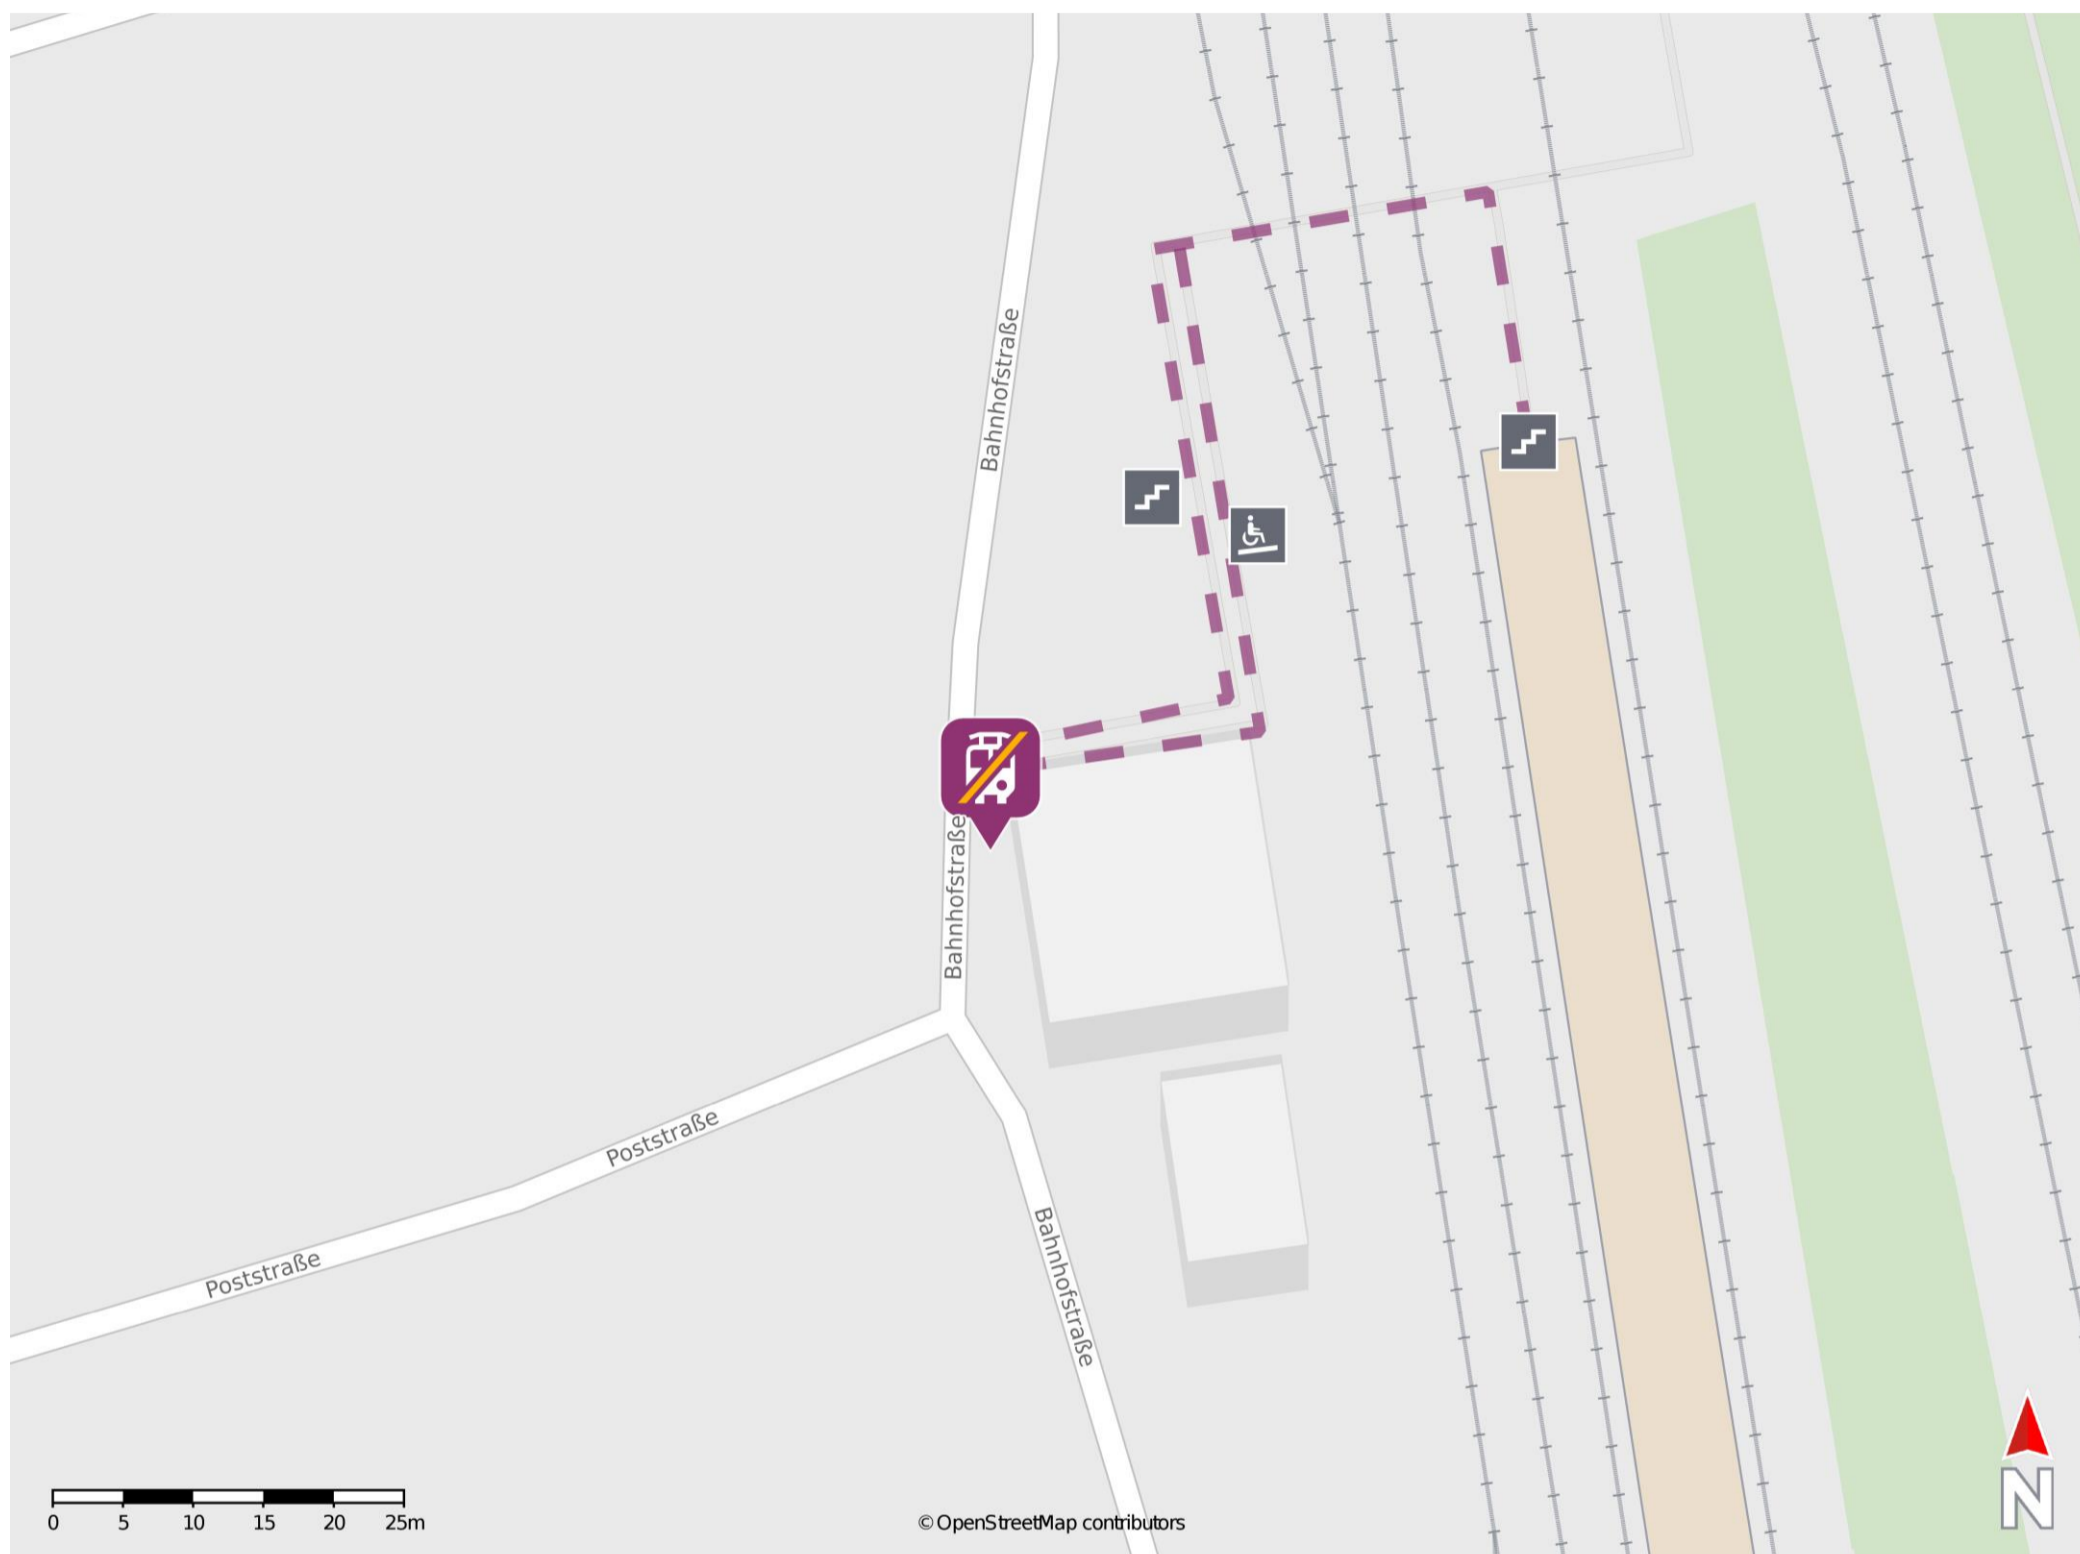

Burgsinn

Wegbeschreibung Schienenersatzverkehr *

Verlassen Sie den Bahnsteig über die Treppenanlage und die Überführung. Orientieren Sie sich links und begeben Sie sich an die Bahnhofstraße. Die Ersatzhaltestelle befindet sich direkt vor dem Bahnhofsgebäude.

* Fahrradmitnahme im Schienenersatzverkehr nur begrenzt möglich.
Im QR Code sind die Koordinaten der Ersatzhaltestelle hinterlegt.

— barrierefrei
- - nicht barrierefrei