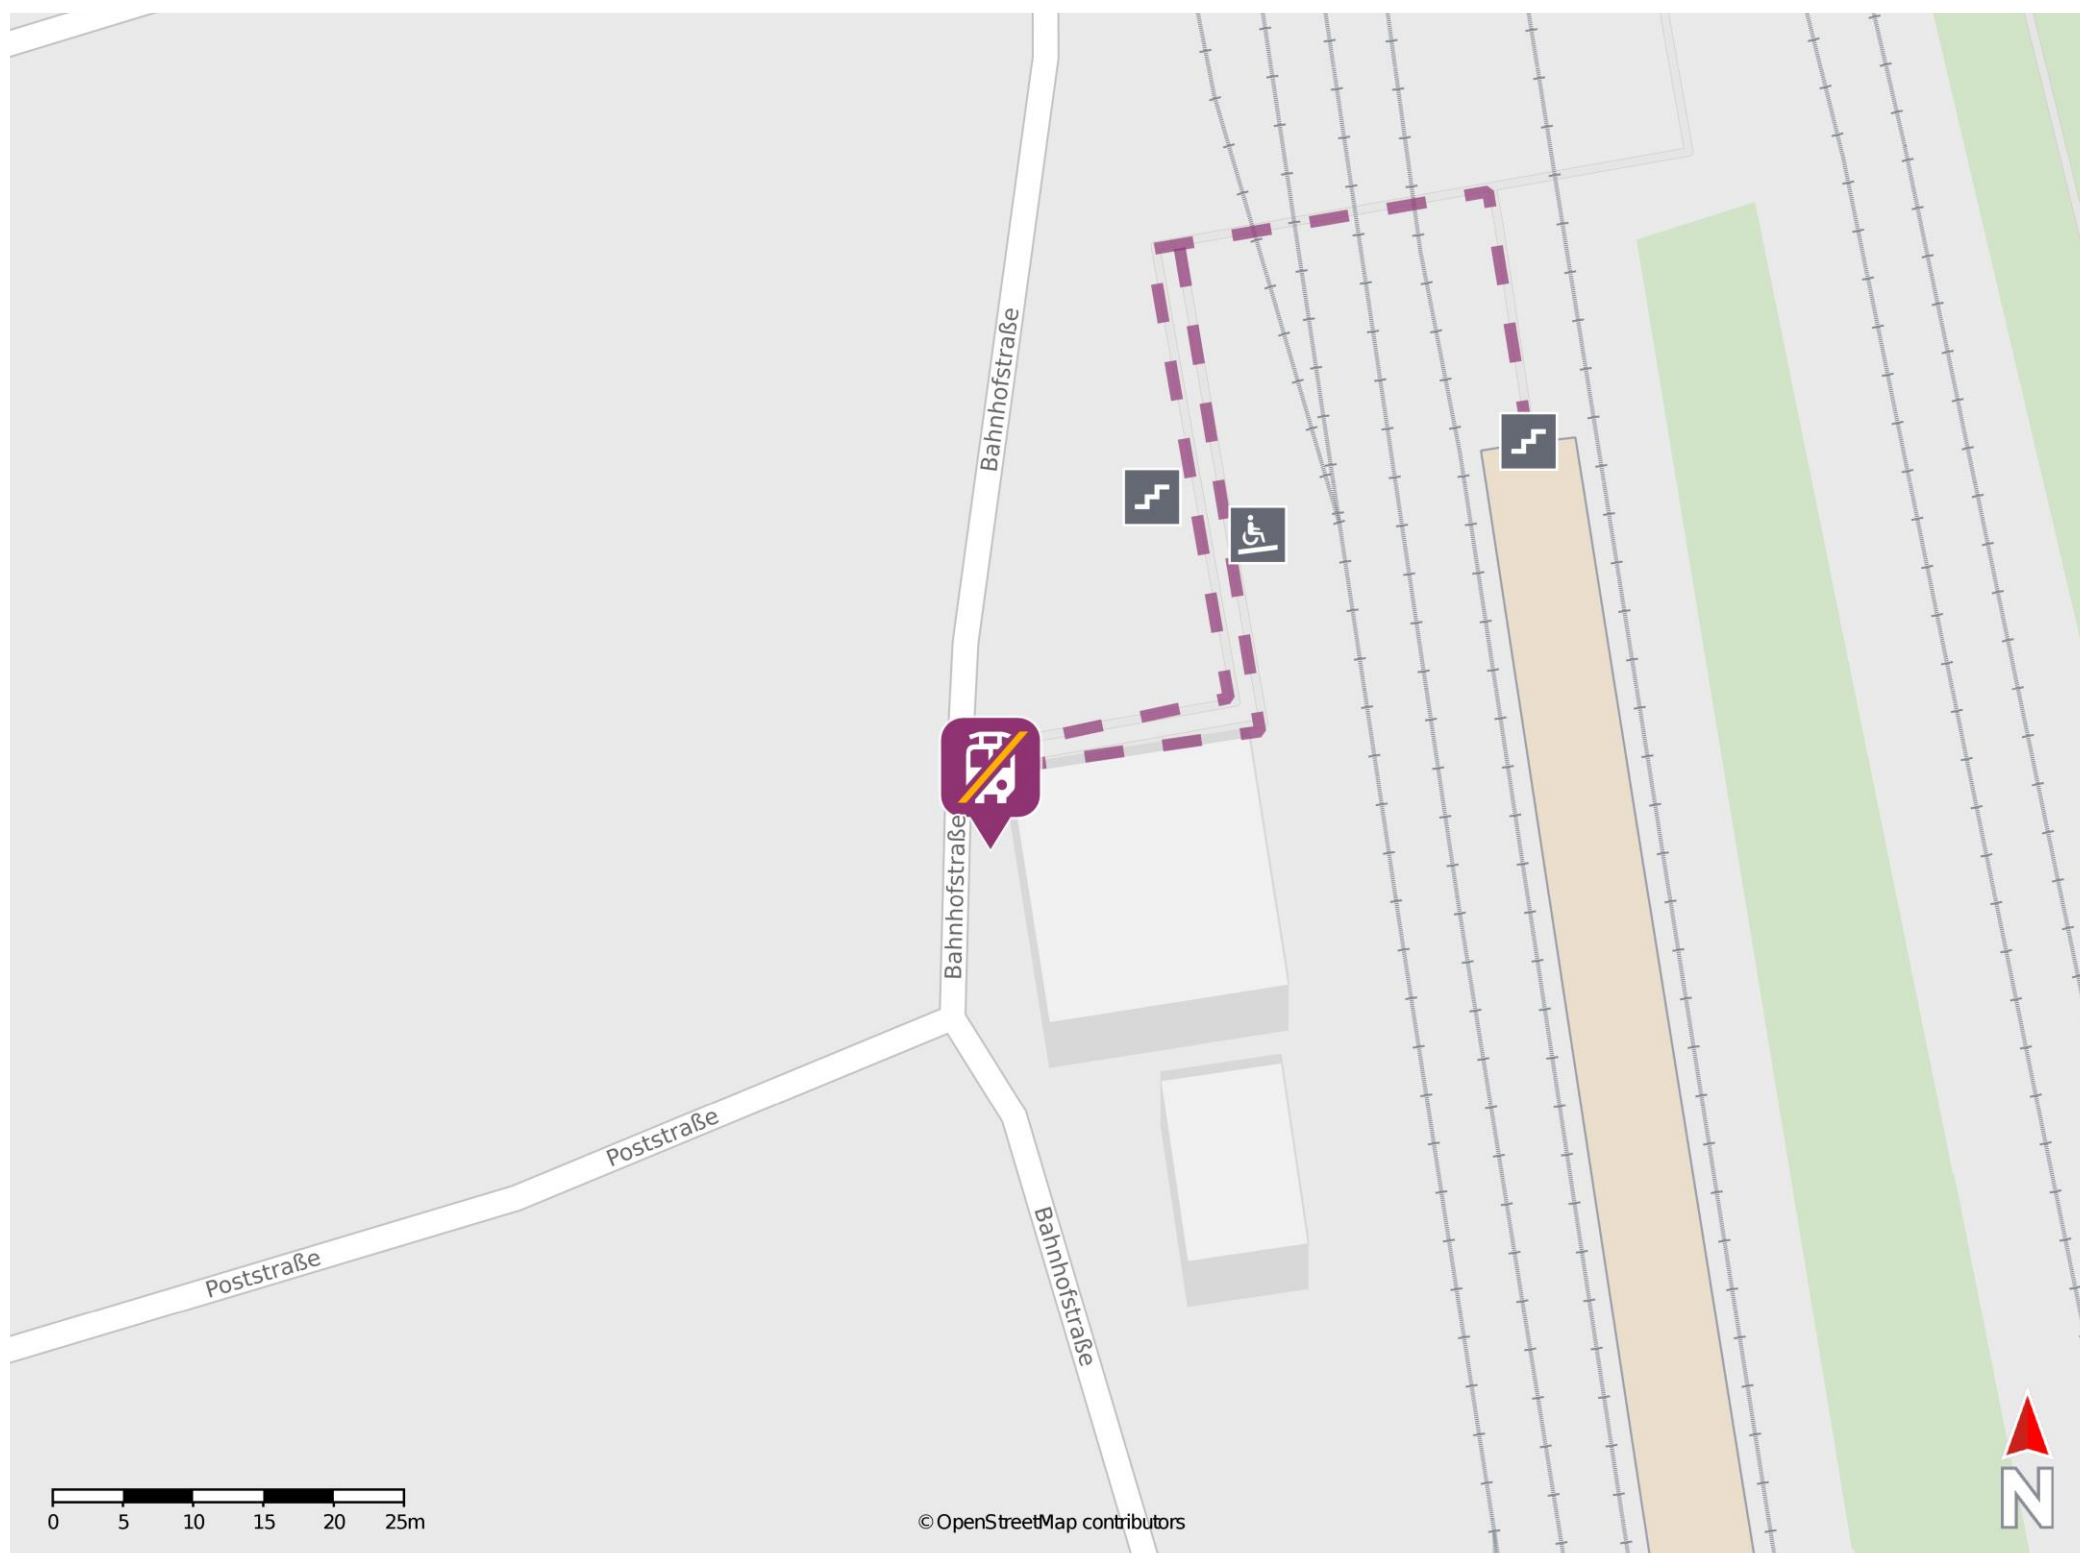

Burgsinn

Wegbeschreibung Schienenersatzverkehr *

Verlassen Sie den Bahnsteig über die Treppenanlage und die Überführung. Orientieren Sie sich links und begeben Sie sich an die Bahnhofstraße. Die Ersatzhaltestelle befindet sich direkt vor dem Bahnhofsgebäude.

* Fahrradmitnahme im Schienenersatzverkehr nur begrenzt möglich.
Im QR Code sind die Koordinaten der Ersatzhaltestelle hinterlegt.

— barrierefrei
- nicht barrierefrei